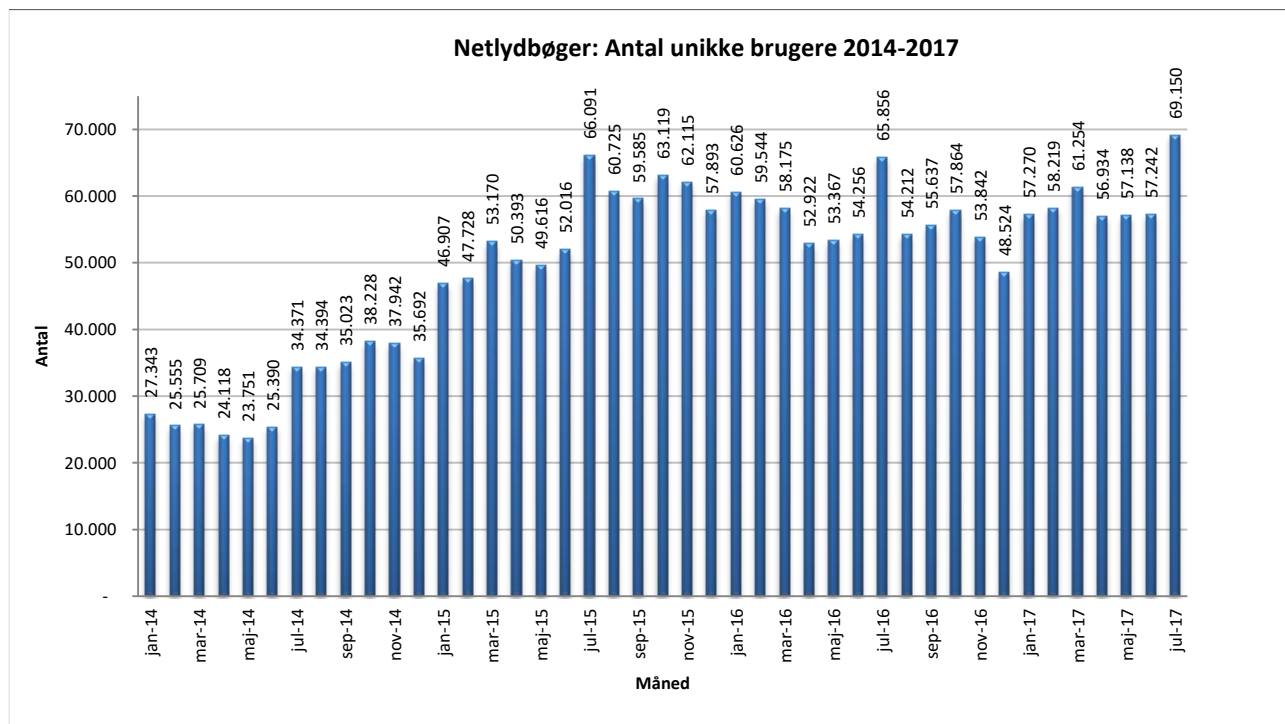

Statistik for anvendelsen af Netlydbøger, juli 2017

Målingerne af antal lån samt unikke brugere indeholder tal for anvendelsen af apps og websitet.

Antal lån /akkumulerede lån fordelt på måneder

Brugere

Unikke brugere fordelt på måneder.

Antal titler fordelt på måneder

Note: Antal titler for de enkelte måneder trækkes i starten af den efterfølgende måned. Antal titler for december 2015 er altså trukket pr 05.01.2016, hvilket betyder, at de manglende aftaler for 2016 med flere forlag allerede er afspejlet for i tallet for december. Det antal titler, der reelt var til rådighed i december, var altså højere end angivet i grafen.