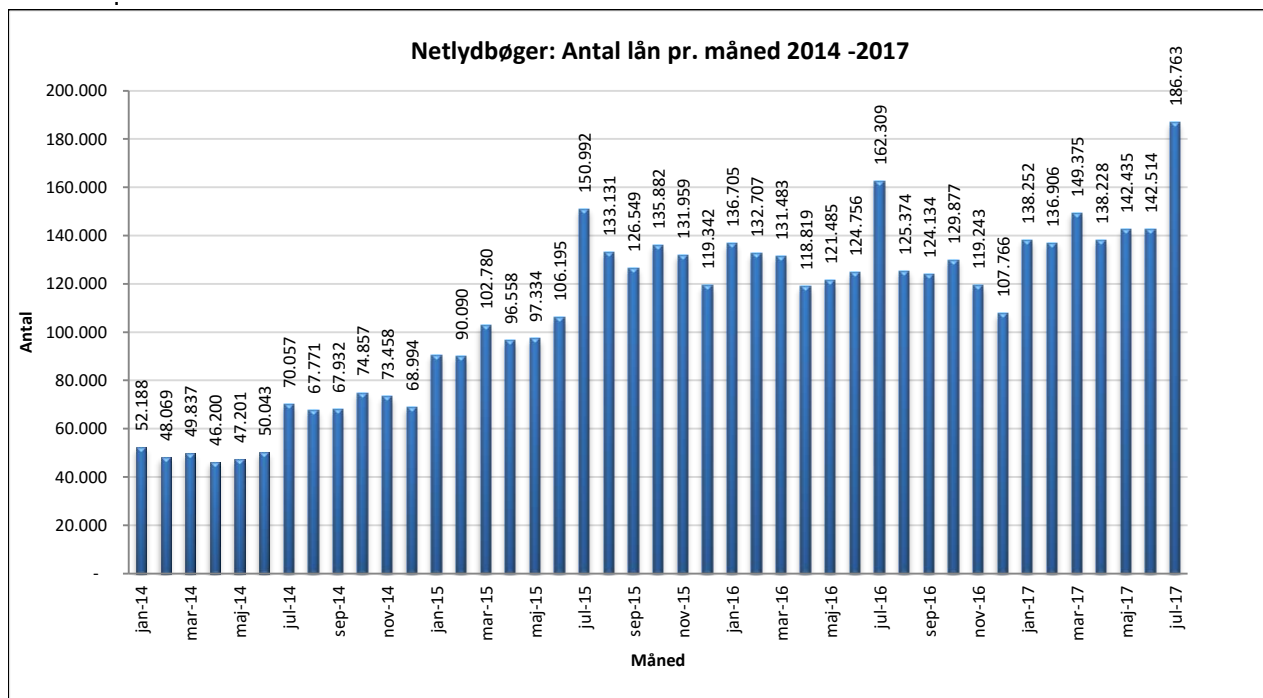

Statistik for anvendelsen af Netlydbøger, juli 2017

Målingerne af antal lån samt unikke brugere indeholder tal for anvendelsen af apps og websitet.

Antal lån /akkumulerede lån fordelt på måneder

Brugere

Unikke brugere fordelt på måneder.

Antal titler fordelt på måneder

Note: Antal titler for de enkelte måneder trækkes i starten af den efterfølgende måned. Antal titler for december 2015 er altså trukket pr 05.01.2016, hvilket betyder, at de manglende aftaler for 2016 med flere forlag allerede er afspejlet for i tallet for december. Det antal titler, der reelt var til rådighed i december, var altså højere end angivet i grafen.