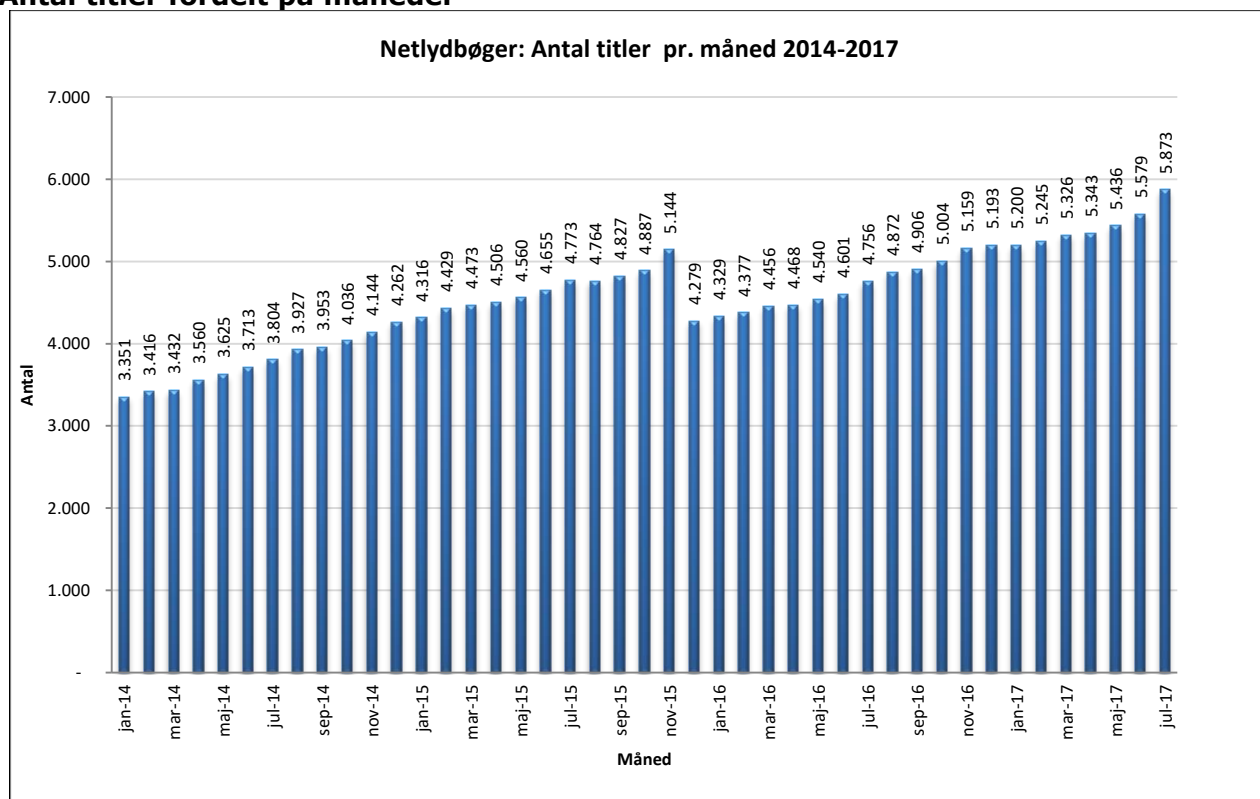

Statistik for anvendelsen af Netlydbøger, juli 2017

Målingerne af antal lån samt unikke brugere indeholder tal for anvendelsen af apps og websitet.

Antal lån /akkumulerede lån fordelt på måneder

Brugere

Unikke brugere fordelt på måneder.

Antal titler fordelt på måneder

Note: Antal titler for de enkelte måneder trækkes i starten af den efterfølgende måned. Antal titler for december 2015 er altså trukket pr 05.01.2016, hvilket betyder, at de manglende aftaler for 2016 med flere forlag allerede er afspejlet for i tallet for december. Det antal titler, der reelt var til rådighed i december, var altså højere end angivet i grafen.