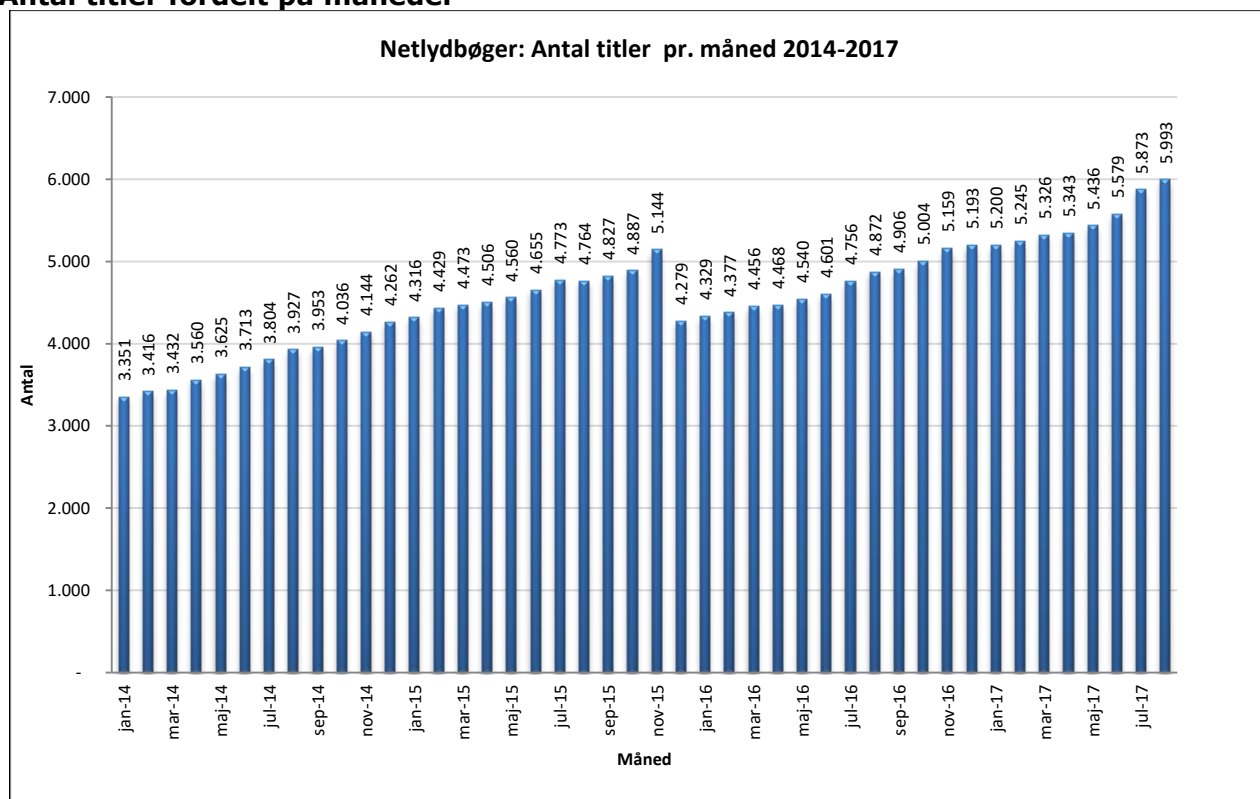

Statistik for anvendelsen af Netlydbøger, august 2017

Målingerne af antal lån samt unikke brugere indeholder tal for anvendelsen af apps og websitet.

Antal lån /akkumulerede lån fordelt på måneder

Brugere

Unikke brugere fordelt på måneder.

Antal titler fordelt på måneder

Note: Antal titler for de enkelte måneder trækkes i starten af den efterfølgende måned. Antal titler for december 2015 er altså trukket pr 05.01.2016, hvilket betyder, at de manglende aftaler for 2016 med flere forlag allerede er afspejlet for i tallet for december. Det antal titler, der reelt var til rådighed i december, var altså højere end angivet i grafen.