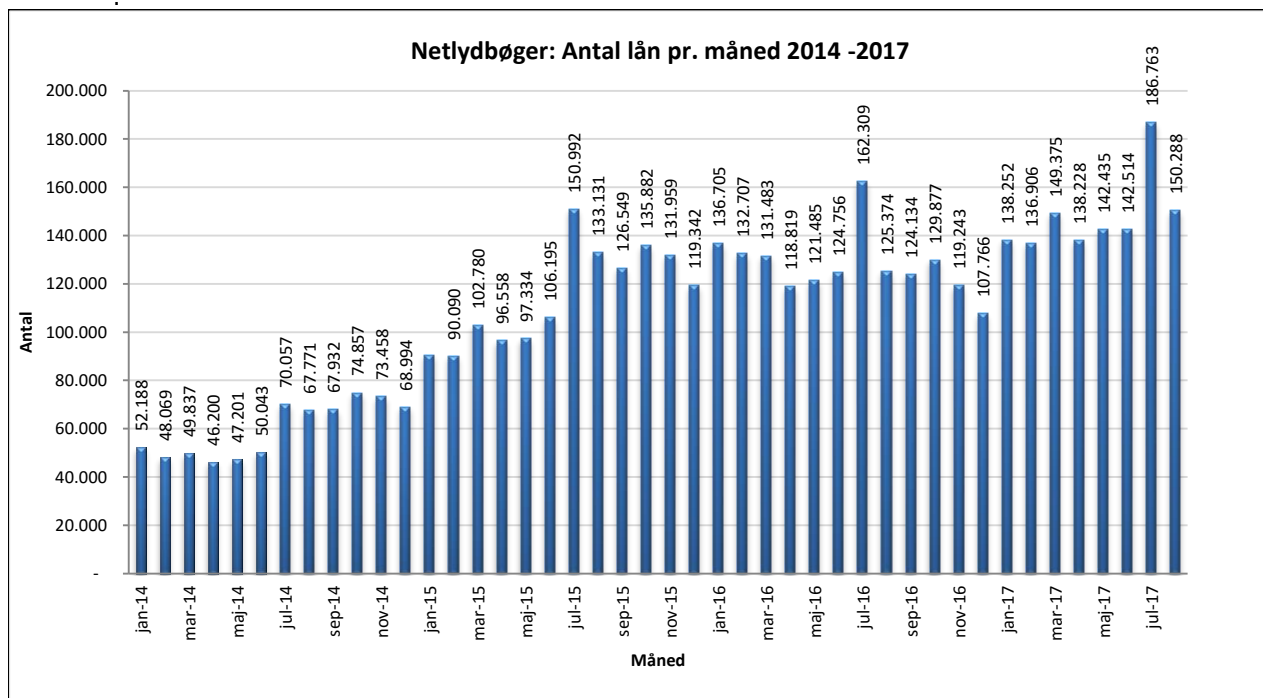

Statistik for anvendelsen af Netlydbøger, august 2017

Målingerne af antal lån samt unikke brugere indeholder tal for anvendelsen af apps og websitet.

Antal lån /akkumulerede lån fordelt på måneder

Brugere

Unikke brugere fordelt på måneder.

Antal titler fordelt på måneder

Note: Antal titler for de enkelte måneder trækkes i starten af den efterfølgende måned. Antal titler for december 2015 er altså trukket pr 05.01.2016, hvilket betyder, at de manglende aftaler for 2016 med flere forlag allerede er afspejlet for i tallet for december. Det antal titler, der reelt var til rådighed i december, var altså højere end angivet i grafen.