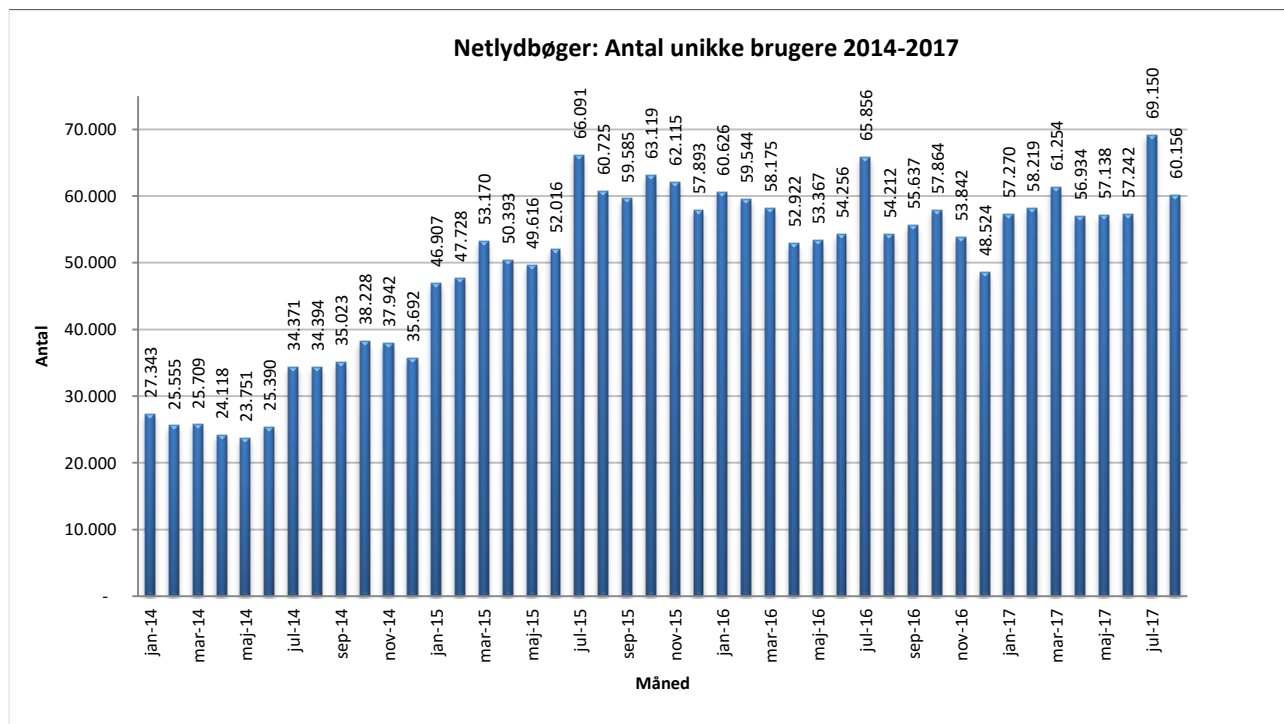

Statistik for anvendelsen af Netlydbøger, august 2017

Målingerne af antal lån samt unikke brugere indeholder tal for anvendelsen af apps og websitet.

Antal lån /akkumulerede lån fordelt på måneder

Brugere

Unikke brugere fordelt på måneder.

Antal titler fordelt på måneder

Note: Antal titler for de enkelte måneder trækkes i starten af den efterfølgende måned. Antal titler for december 2015 er altså trukket pr 05.01.2016, hvilket betyder, at de manglende aftaler for 2016 med flere forlag allerede er afspejlet for i tallet for december. Det antal titler, der reelt var til rådighed i december, var altså højere end angivet i grafen.