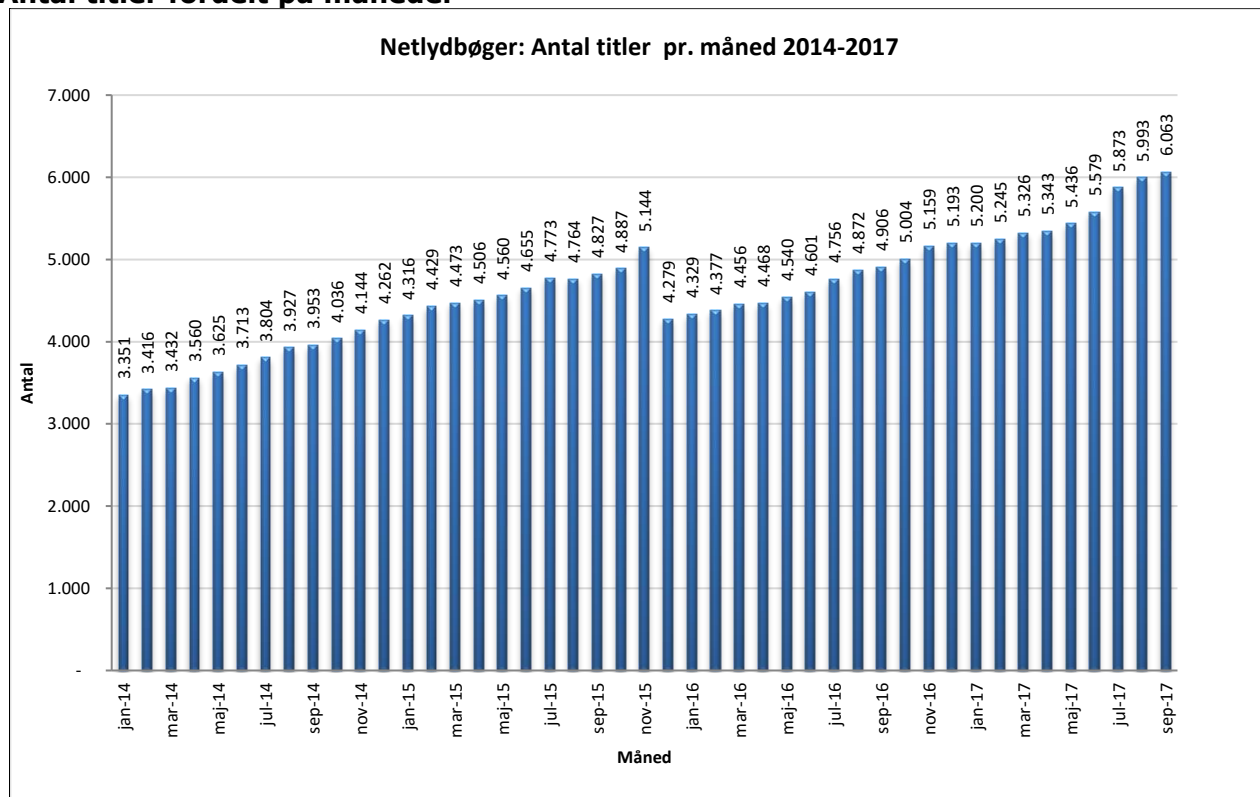

Statistik for anvendelsen af Netlydbøger, september 2017

Målingerne af antal lån samt unikke brugere indeholder tal for anvendelsen af apps og websitet.

Antal lån /akkumulerede lån fordelt på måneder

Brugere

Unikke brugere fordelt på måneder.

Antal titler fordelt på måneder

Note: Antal titler for de enkelte måneder trækkes i starten af den efterfølgende måned. Antal titler for december 2015 er altså trukket pr 05.01.2016, hvilket betyder, at de manglende aftaler for 2016 med flere forlag allerede er afspejlet for i tallet for december. Det antal titler, der reelt var til rådighed i december, var altså højere end angivet i grafen.