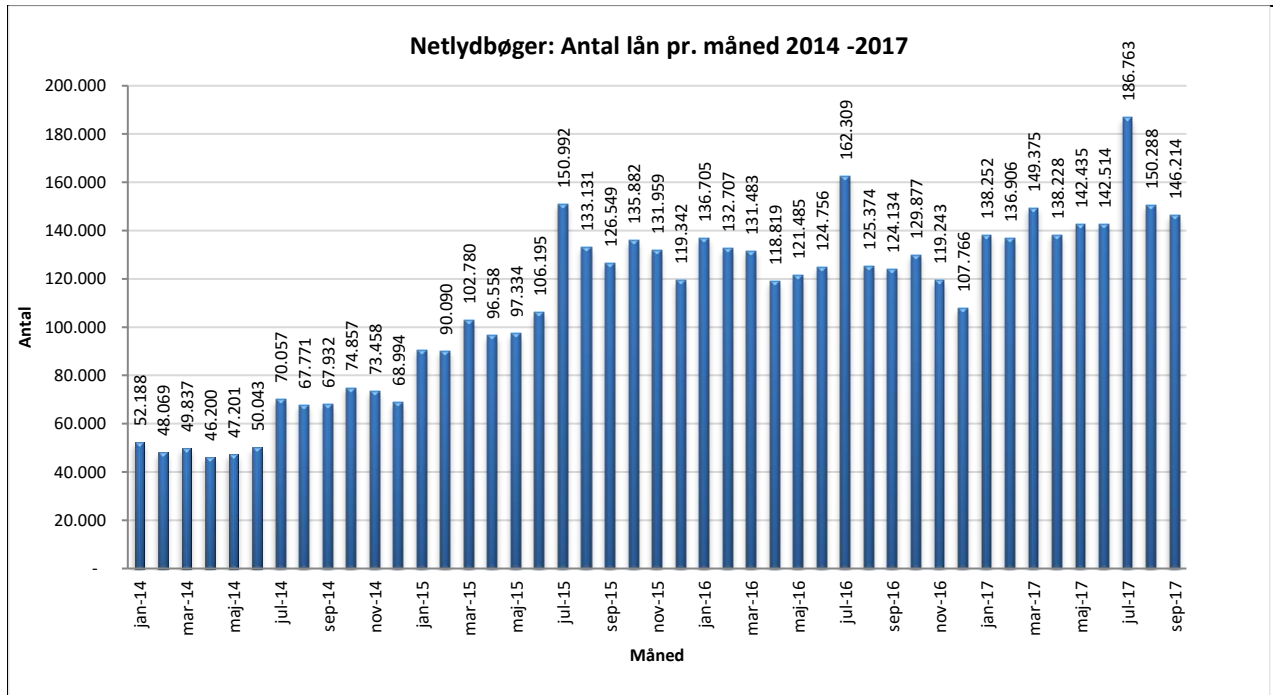

Statistik for anvendelsen af Netlydbøger, september 2017

Målingerne af antal lån samt unikke brugere indeholder tal for anvendelsen af apps og websitet.

Antal lån /akkumulerede lån fordelt på måneder

Brugere

Unikke brugere fordelt på måneder.

Antal titler fordelt på måneder

Note: Antal titler for de enkelte måneder trækkes i starten af den efterfølgende måned. Antal titler for december 2015 er altså trukket pr 05.01.2016, hvilket betyder, at de manglende aftaler for 2016 med flere forlag allerede er afspejlet for i tallet for december. Det antal titler, der reelt var til rådighed i december, var altså højere end angivet i grafen.