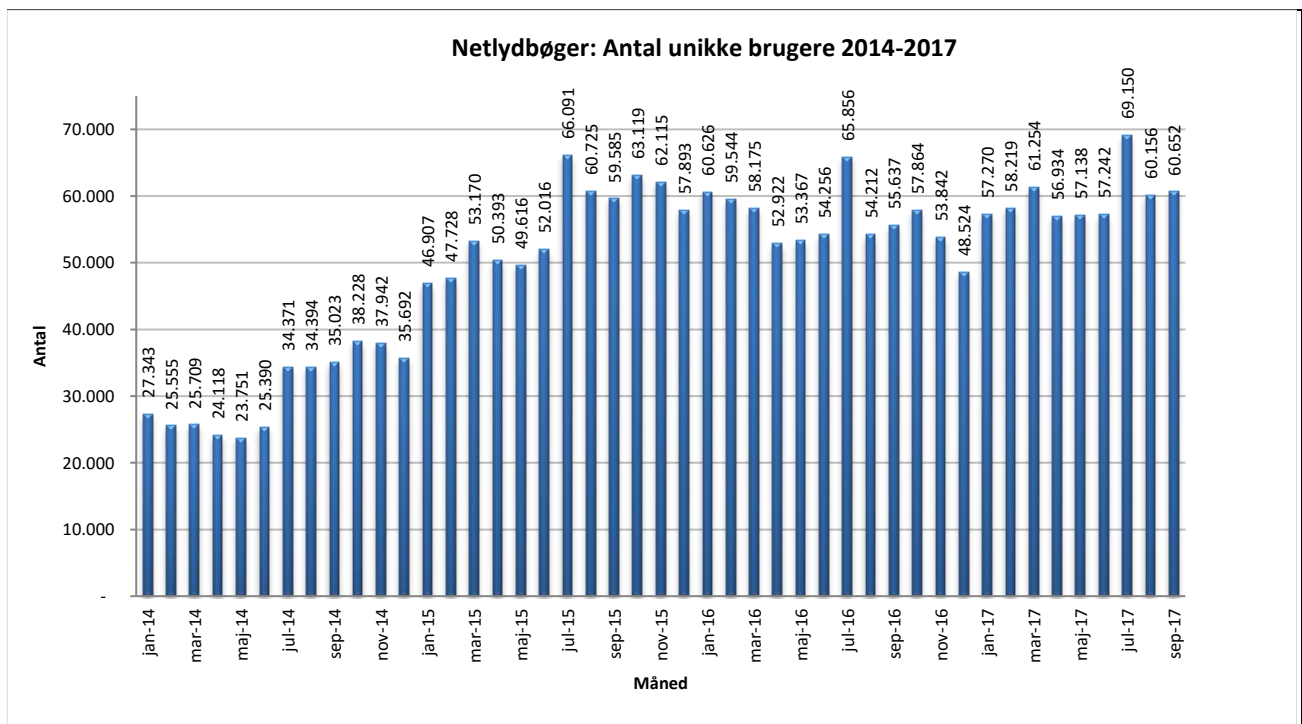

Statistik for anvendelsen af Netlydbøger, september 2017

Målingerne af antal lån samt unikke brugere indeholder tal for anvendelsen af apps og websitet.

Antal lån /akkumulerede lån fordelt på måneder

Brugere

Unikke brugere fordelt på måneder.

Antal titler fordelt på måneder

Note: Antal titler for de enkelte måneder trækkes i starten af den efterfølgende måned. Antal titler for december 2015 er altså trukket pr 05.01.2016, hvilket betyder, at de manglende aftaler for 2016 med flere forlag allerede er afspejlet for i tallet for december. Det antal titler, der reelt var til rådighed i december, var altså højere end angivet i grafen.