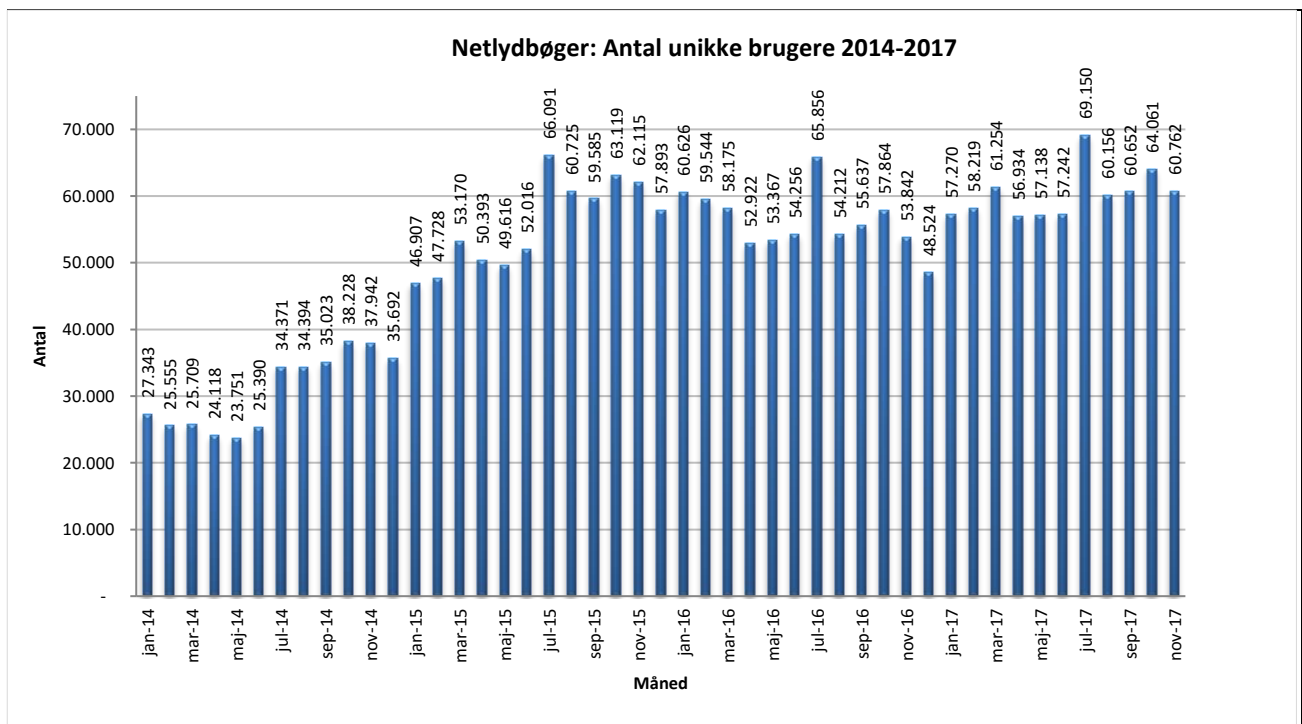

Statistik for anvendelsen af Netlydbøger, november 2017

Målingerne af antal lån samt unikke brugere indeholder tal for anvendelsen af apps og websitet.

Antal lån /akkumulerede lån fordelt på måneder

Brugere

Unikke brugere fordelt på måneder.

Antal titler fordelt på måneder

Note: Antal titler for de enkelte måneder trækkes i starten af den efterfølgende måned. Antal titler for december 2015 er altså trukket pr 05.01.2016, hvilket betyder, at de manglende aftaler for 2016 med flere forlag allerede er afspejlet for i tallet for december. Det antal titler, der reelt var til rådighed i december, var altså højere end angivet i grafen.