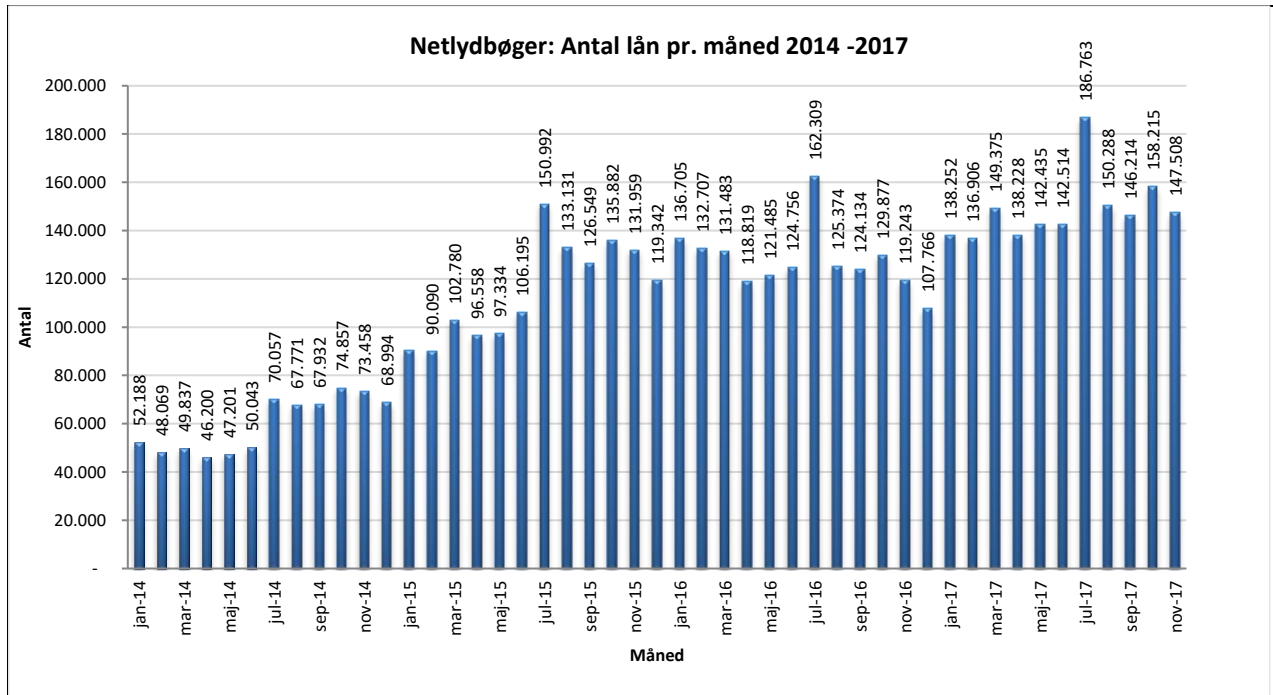

Statistik for anvendelsen af Netlydbøger, november 2017

Målingerne af antal lån samt unikke brugere indeholder tal for anvendelsen af apps og websitet.

Antal lån /akkumulerede lån fordelt på måneder

Brugere

Unikke brugere fordelt på måneder.

Antal titler fordelt på måneder

Note: Antal titler for de enkelte måneder trækkes i starten af den efterfølgende måned. Antal titler for december 2015 er altså trukket pr 05.01.2016, hvilket betyder, at de manglende aftaler for 2016 med flere forlag allerede er afspejlet for i tallet for december. Det antal titler, der reelt var til rådighed i december, var altså højere end angivet i grafen.