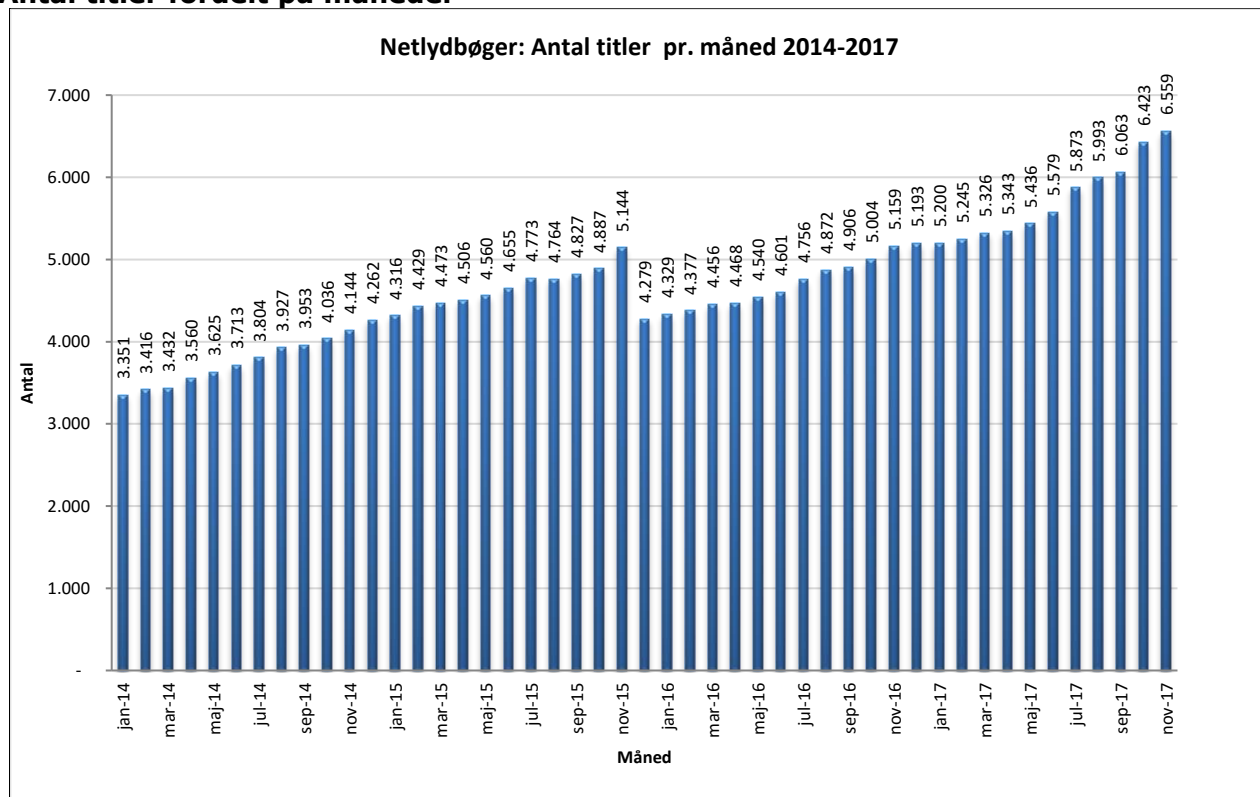

Statistik for anvendelsen af Netlydbøger, november 2017

Målingerne af antal lån samt unikke brugere indeholder tal for anvendelsen af apps og websitet.

Antal lån /akkumulerede lån fordelt på måneder

Brugere

Unikke brugere fordelt på måneder.

Antal titler fordelt på måneder

Note: Antal titler for de enkelte måneder trækkes i starten af den efterfølgende måned. Antal titler for december 2015 er altså trukket pr 05.01.2016, hvilket betyder, at de manglende aftaler for 2016 med flere forlag allerede er afspejlet for i tallet for december. Det antal titler, der reelt var til rådighed i december, var altså højere end angivet i grafen.