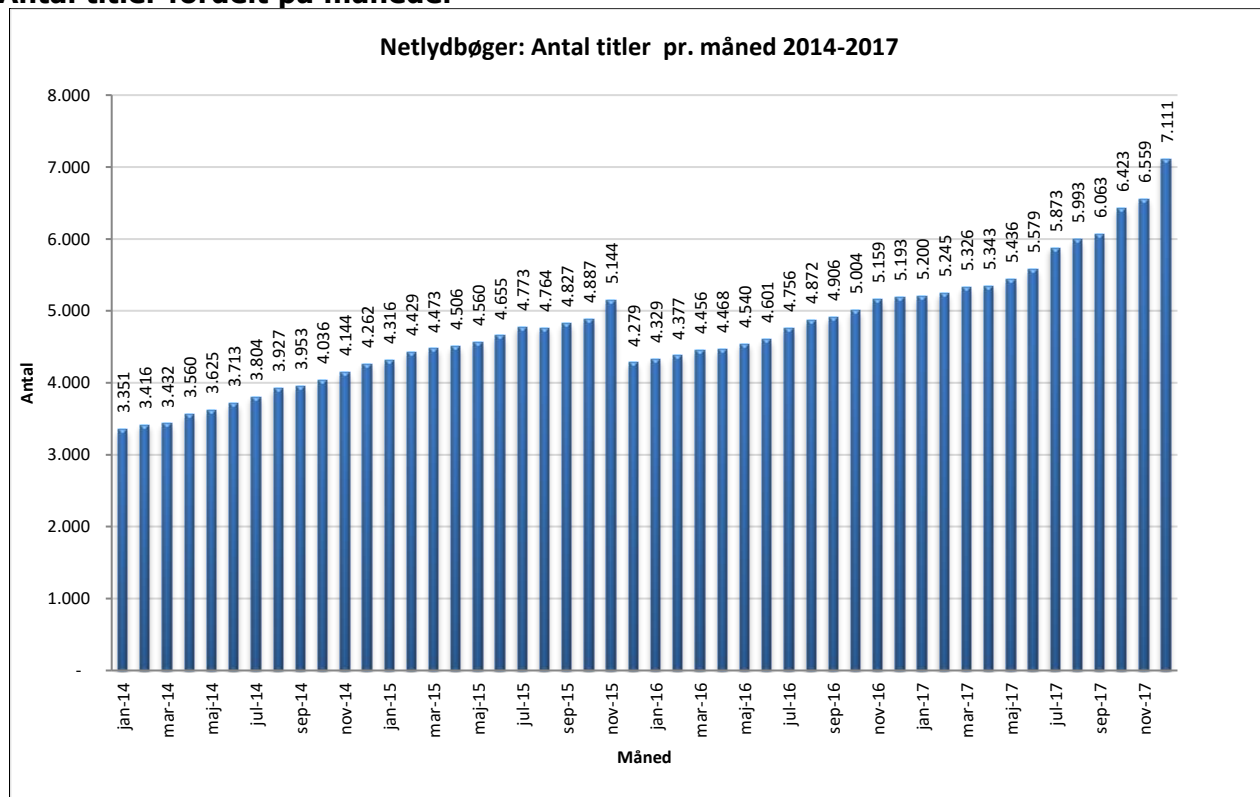

Statistik for anvendelsen af Netlydbøger, december 2017

Målingerne af antal lån samt unikke brugere indeholder tal for anvendelsen af apps og websitet.

Antal lån /akkumulerede lån fordelt på måneder

Brugere

Unikke brugere fordelt på måneder.

Antal titler fordelt på måneder

Note: Antal titler for de enkelte måneder trækkes i starten af den efterfølgende måned. Antal titler for december 2015 er altså trukket pr 05.01.2016, hvilket betyder, at de manglende aftaler for 2016 med flere forlag allerede er afspejlet for i tallet for december. Det antal titler, der reelt var til rådighed i december, var altså højere end angivet i grafen.