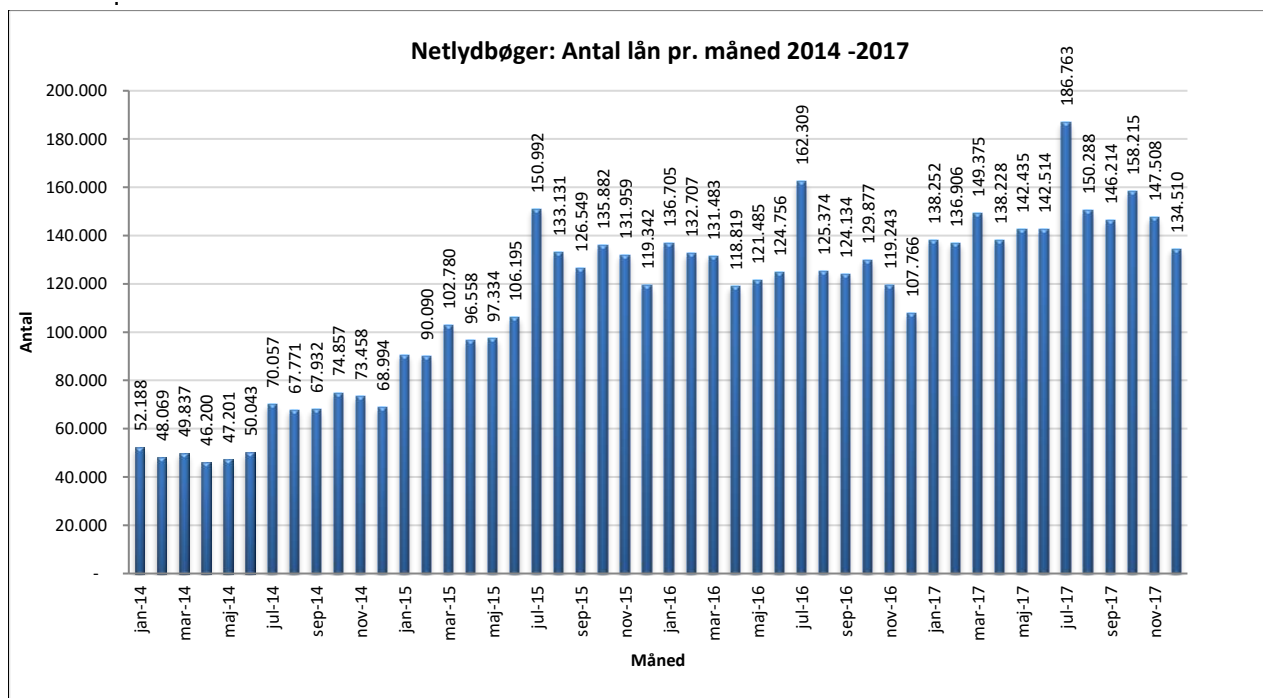

Statistik for anvendelsen af Netlydbøger, december 2017

Målingerne af antal lån samt unikke brugere indeholder tal for anvendelsen af apps og websitet.

Antal lån /akkumulerede lån fordelt på måneder

Brugere

Unikke brugere fordelt på måneder.

Antal titler fordelt på måneder

Note: Antal titler for de enkelte måneder trækkes i starten af den efterfølgende måned. Antal titler for december 2015 er altså trukket pr 05.01.2016, hvilket betyder, at de manglende aftaler for 2016 med flere forlag allerede er afspejlet for i tallet for december. Det antal titler, der reelt var til rådighed i december, var altså højere end angivet i grafen.