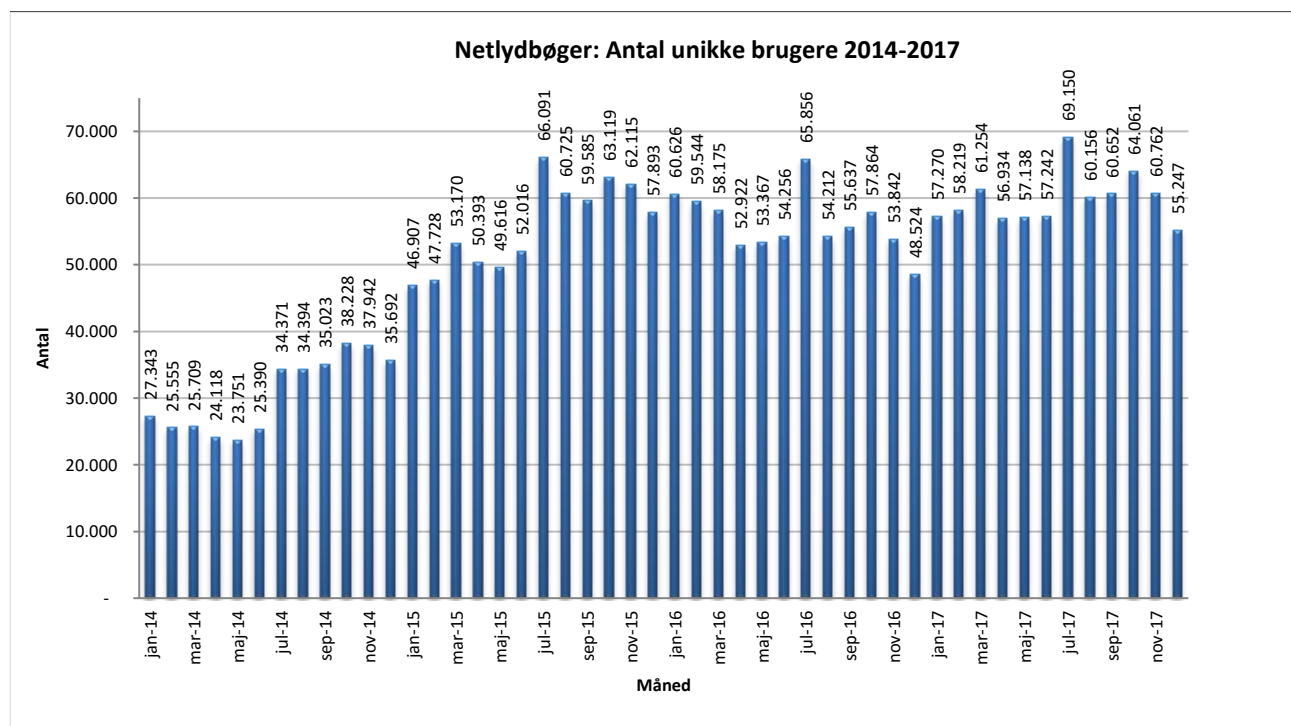

Statistik for anvendelsen af Netlydbøger, december 2017

Målingerne af antal lån samt unikke brugere indeholder tal for anvendelsen af apps og websitet.

Antal lån /akkumulerede lån fordelt på måneder

Brugere

Unikke brugere fordelt på måneder.

Antal titler fordelt på måneder

Note: Antal titler for de enkelte måneder trækkes i starten af den efterfølgende måned. Antal titler for december 2015 er altså trukket pr 05.01.2016, hvilket betyder, at de manglende aftaler for 2016 med flere forlag allerede er afspejlet for i tallet for december. Det antal titler, der reelt var til rådighed i december, var altså højere end angivet i grafen.