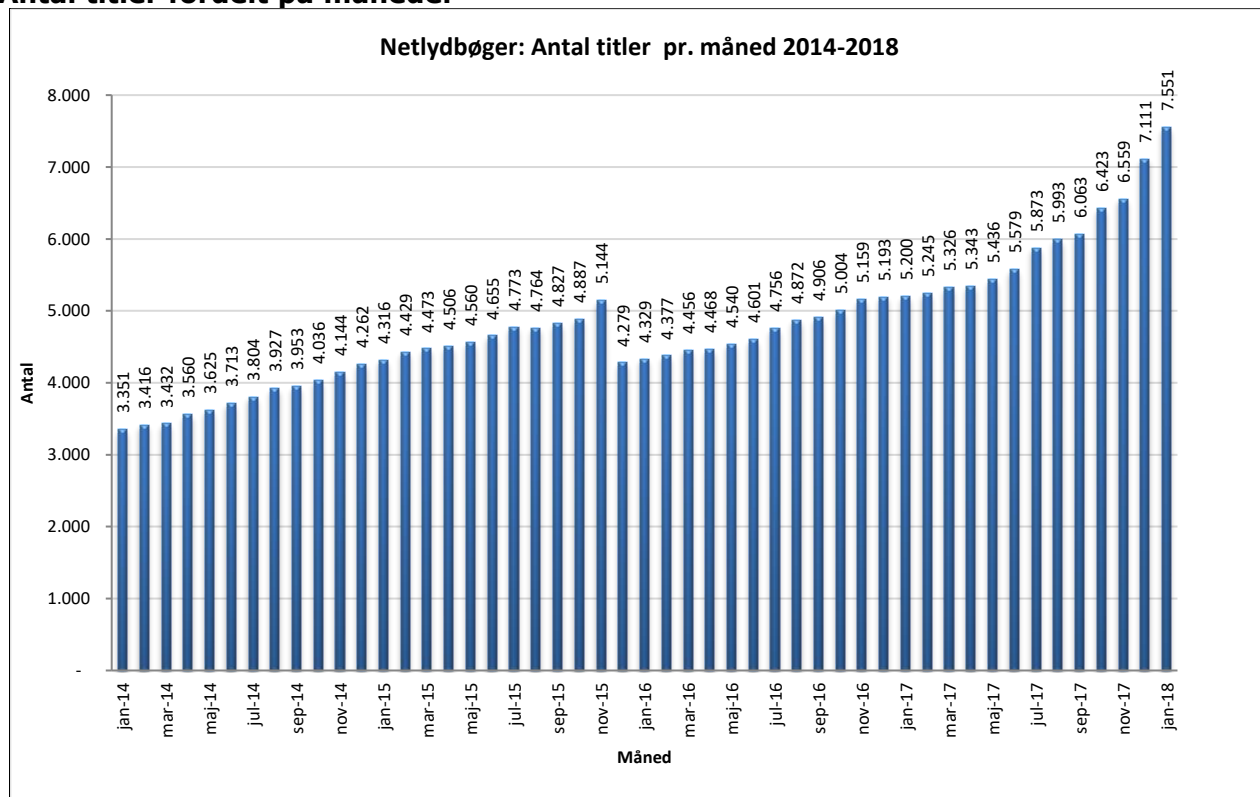

Statistik for anvendelsen af Netlydbøger, januar 2018

Målingerne af antal lån samt unikke brugere indeholder tal for anvendelsen af apps og websitet.

Antal lån /akkumulerede lån fordelt på måneder

Brugere

Unikke brugere fordelt på måneder.

Antal titler fordelt på måneder

Note: Antal titler for de enkelte måneder trækkes i starten af den efterfølgende måned. Antal titler for december 2015 er altså trukket pr 05.01.2016, hvilket betyder, at de manglende aftaler for 2016 med flere forlag allerede er afspejlet for i tallet for december. Det antal titler, der reelt var til rådighed i december, var altså højere end angivet i grafen.