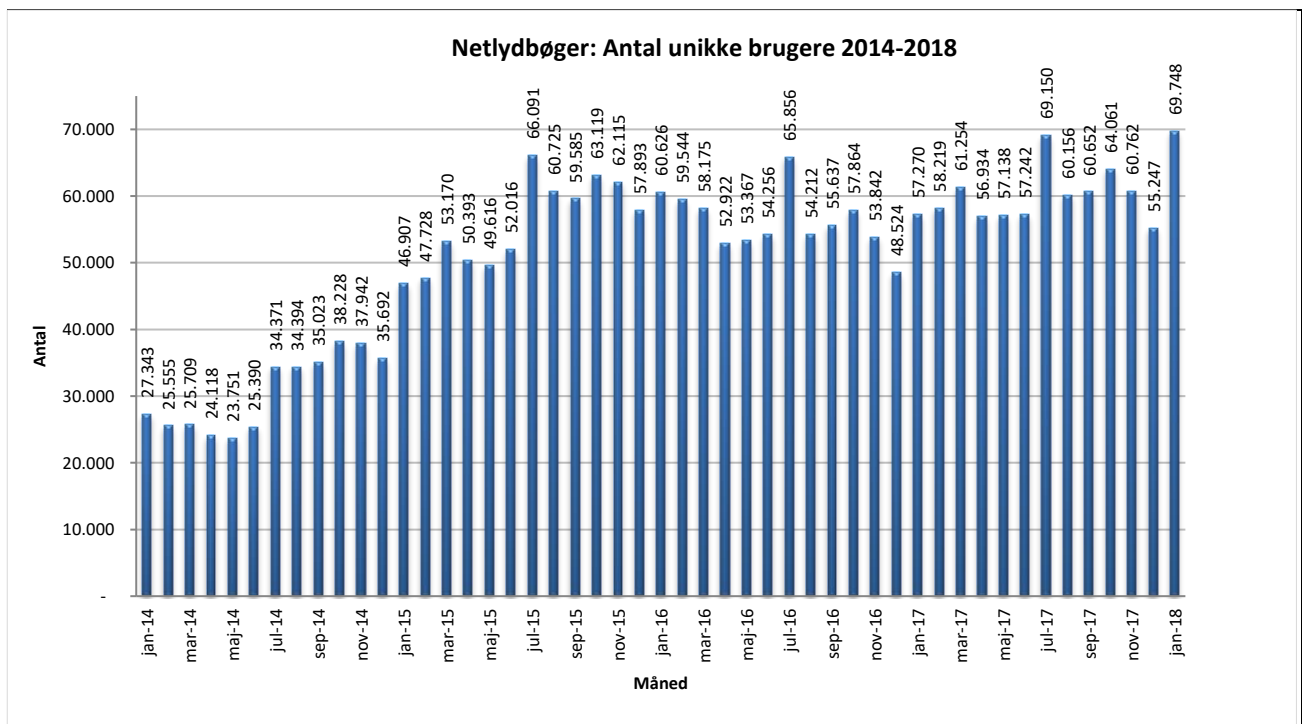

Statistik for anvendelsen af Netlydbøger, januar 2018

Målingerne af antal lån samt unikke brugere indeholder tal for anvendelsen af apps og websitet.

Antal lån /akkumulerede lån fordelt på måneder

Brugere

Unikke brugere fordelt på måneder.

Antal titler fordelt på måneder

Note: Antal titler for de enkelte måneder trækkes i starten af den efterfølgende måned. Antal titler for december 2015 er altså trukket pr 05.01.2016, hvilket betyder, at de manglende aftaler for 2016 med flere forlag allerede er afspejlet for i tallet for december. Det antal titler, der reelt var til rådighed i december, var altså højere end angivet i grafen.