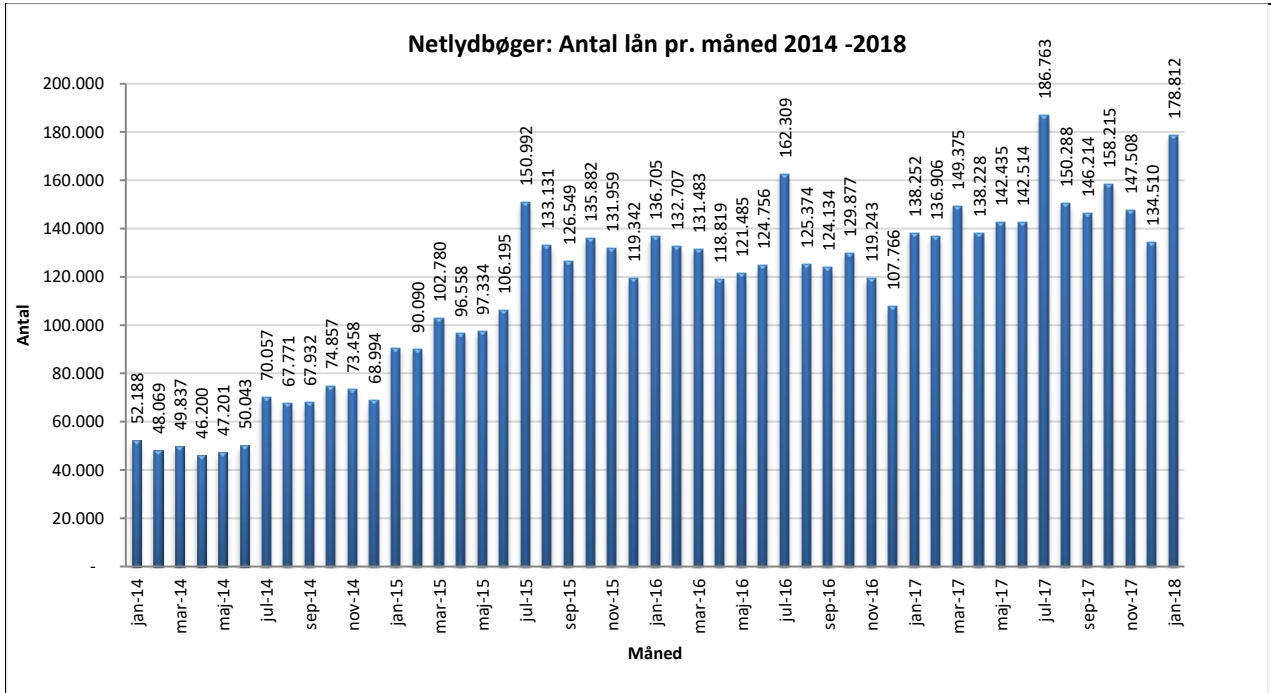

Statistik for anvendelsen af Netlydbøger, januar 2018

Målingerne af antal lån samt unikke brugere indeholder tal for anvendelsen af apps og websitet.

Antal lån /akkumulerede lån fordelt på måneder

Brugere

Unikke brugere fordelt på måneder.

Antal titler fordelt på måneder

Note: Antal titler for de enkelte måneder trækkes i starten af den efterfølgende måned. Antal titler for december 2015 er altså trukket pr 05.01.2016, hvilket betyder, at de manglende aftaler for 2016 med flere forlag allerede er afspejlet for i tallet for december. Det antal titler, der reelt var til rådighed i december, var altså højere end angivet i grafen.