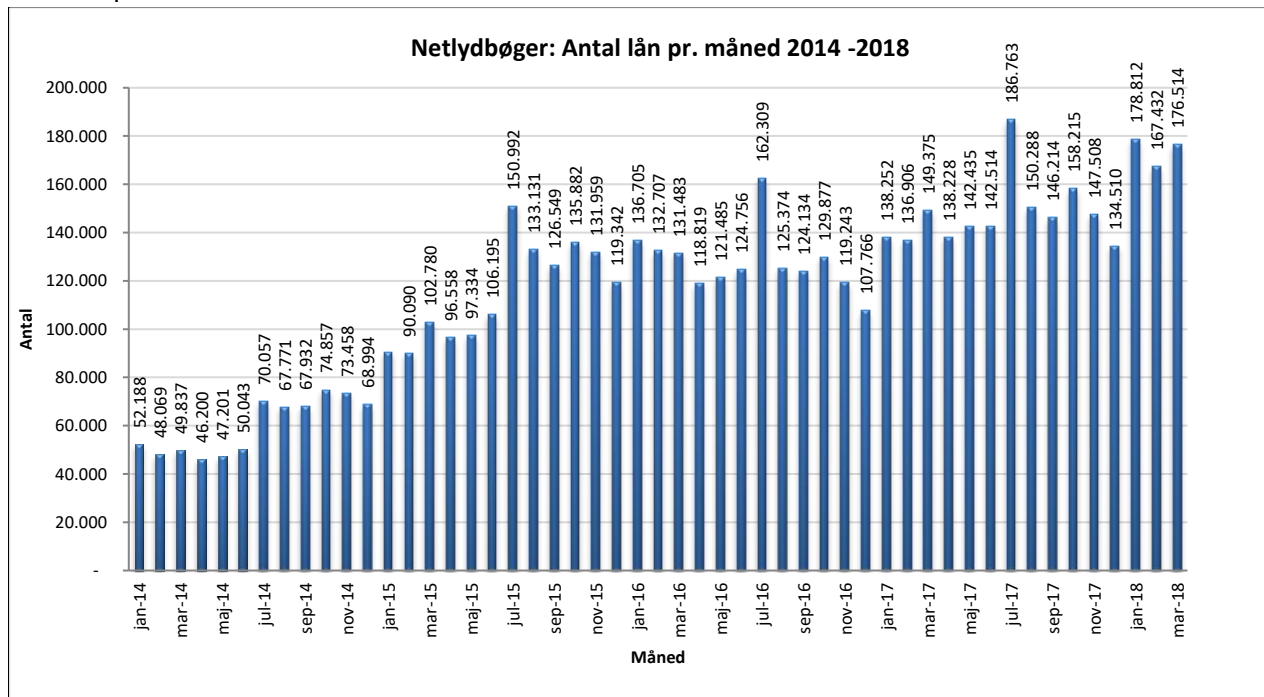

Statistik for anvendelsen af Netlydbøger, marts 2018

Målingerne af antal lån samt unikke brugere indeholder tal for anvendelsen af apps og websitet.

Antal lån /akkumulerede lån fordelt på måneder

Brugere

Unikke brugere fordelt på måneder.

Antal titler fordelt på måneder

Note: Antal titler for de enkelte måneder trækkes i starten af den efterfølgende måned. Antal titler for december 2015 er altså trukket pr 05.01.2016, hvilket betyder, at de manglende aftaler for 2016 med flere forlag allerede er afspejlet for i tallet for december. Det antal titler, der reelt var til rådighed i december, var altså højere end angivet i grafen.