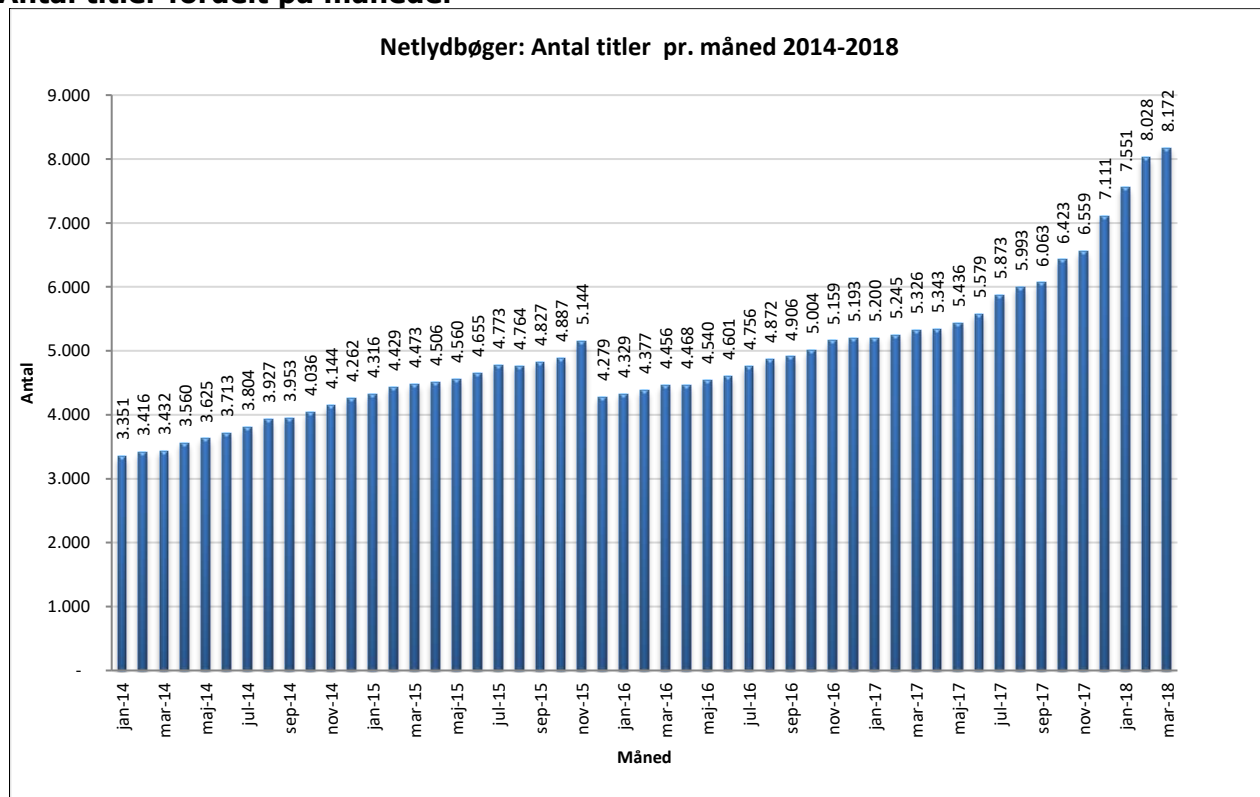

Statistik for anvendelsen af Netlydbøger, marts 2018

Målingerne af antal lån samt unikke brugere indeholder tal for anvendelsen af apps og websitet.

Antal lån /akkumulerede lån fordelt på måneder

Brugere

Unikke brugere fordelt på måneder.

Antal titler fordelt på måneder

Note: Antal titler for de enkelte måneder trækkes i starten af den efterfølgende måned. Antal titler for december 2015 er altså trukket pr 05.01.2016, hvilket betyder, at de manglende aftaler for 2016 med flere forlag allerede er afspejlet for i tallet for december. Det antal titler, der reelt var til rådighed i december, var altså højere end angivet i grafen.