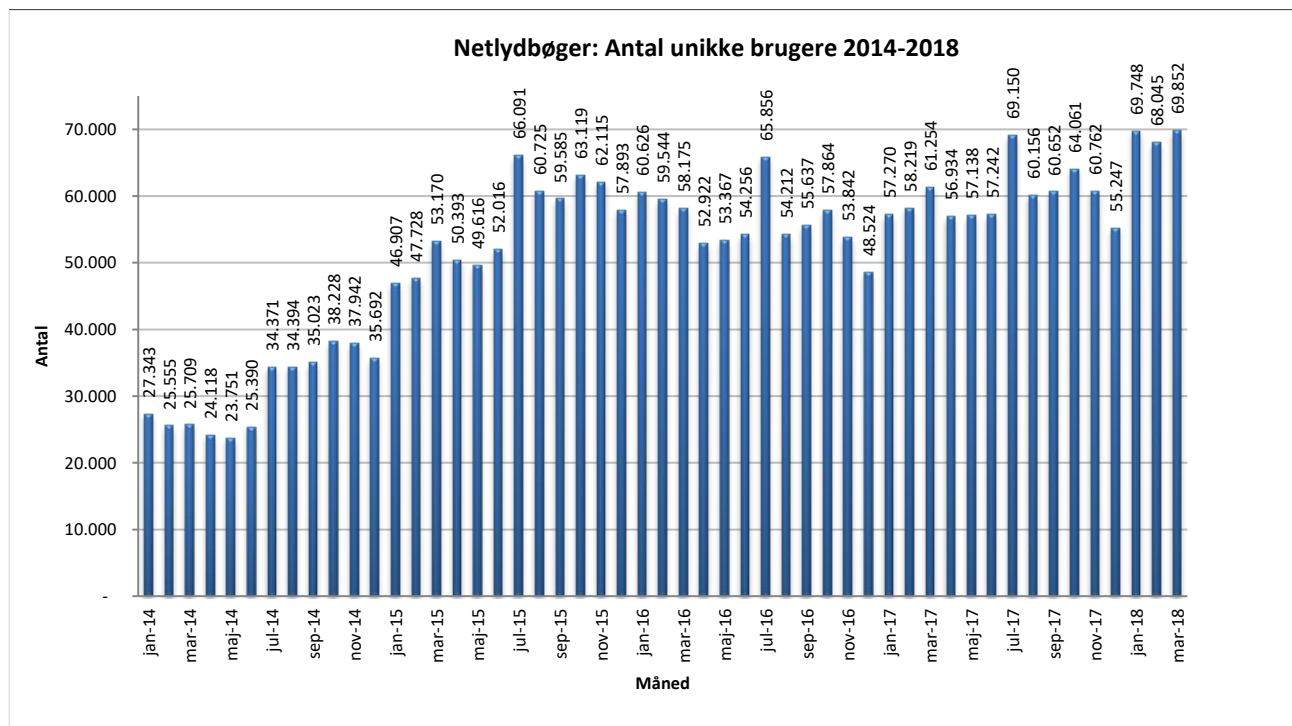

Statistik for anvendelsen af Netlydbøger, marts 2018

Målingerne af antal lån samt unikke brugere indeholder tal for anvendelsen af apps og websitet.

Antal lån /akkumulerede lån fordelt på måneder

Brugere

Unikke brugere fordelt på måneder.

Antal titler fordelt på måneder

Note: Antal titler for de enkelte måneder trækkes i starten af den efterfølgende måned. Antal titler for december 2015 er altså trukket pr 05.01.2016, hvilket betyder, at de manglende aftaler for 2016 med flere forlag allerede er afspejlet for i tallet for december. Det antal titler, der reelt var til rådighed i december, var altså højere end angivet i grafen.