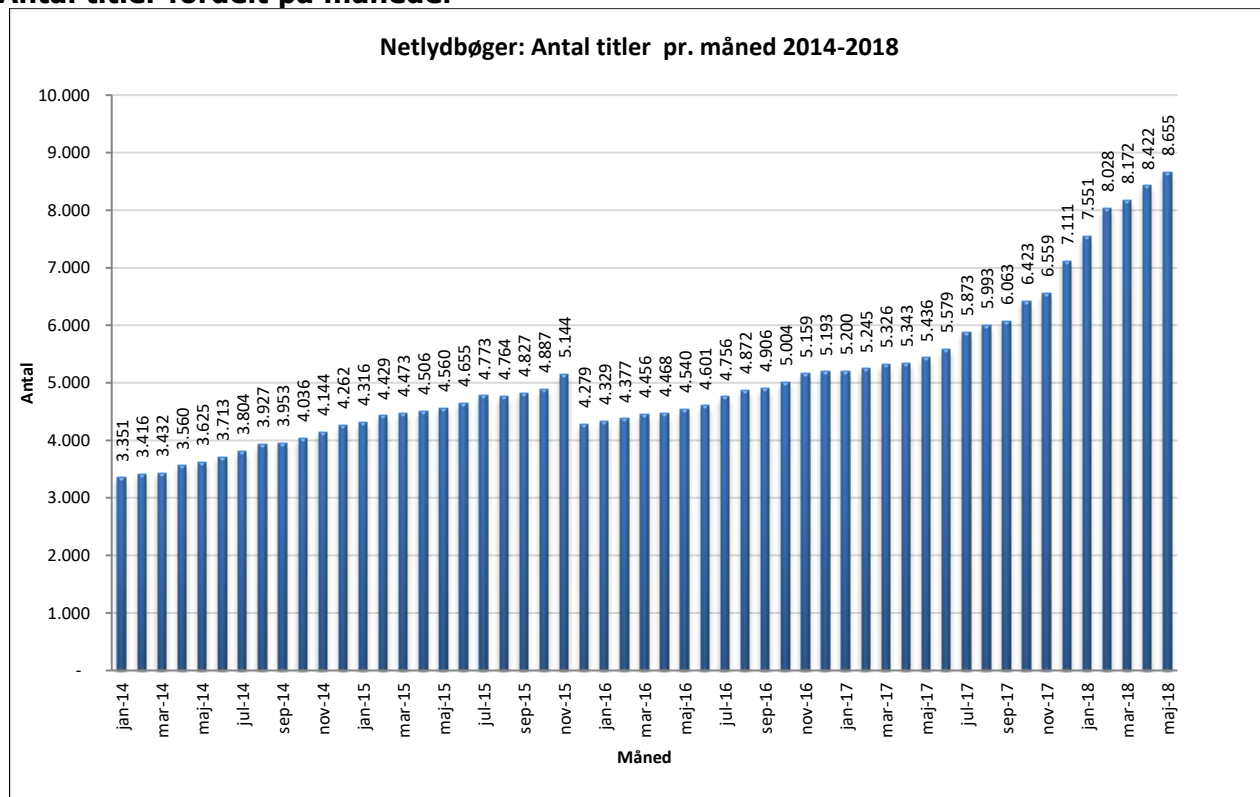

Statistik for anvendelsen af Netlydbøger, Maj 2018

Målingerne af antal lån samt unikke brugere indeholder tal for anvendelsen af apps og websitet.

Antal lån /akkumulerede lån fordelt på måneder

Brugere

Unikke brugere fordelt på måneder.

Antal titler fordelt på måneder

Note: Antal titler for de enkelte måneder trækkes i starten af den efterfølgende måned. Antal titler for december 2015 er altså trukket pr 05.01.2016, hvilket betyder, at de manglende aftaler for 2016 med flere forlag allerede er afspejlet for i tallet for december. Det antal titler, der reelt var til rådighed i december, var altså højere end angivet i grafen.