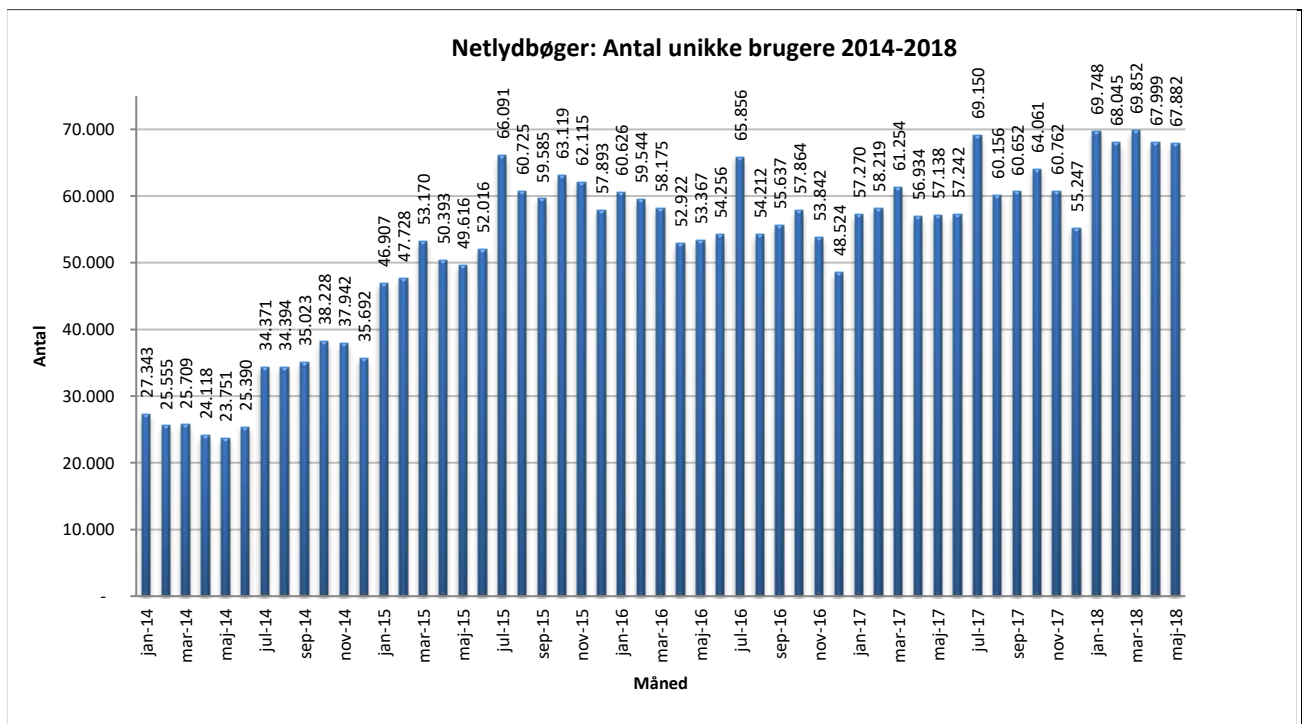

Statistik for anvendelsen af Netlydbøger, Maj 2018

Målingerne af antal lån samt unikke brugere indeholder tal for anvendelsen af apps og websitet.

Antal lån /akkumulerede lån fordelt på måneder

Brugere

Unikke brugere fordelt på måneder.

Antal titler fordelt på måneder

Note: Antal titler for de enkelte måneder trækkes i starten af den efterfølgende måned. Antal titler for december 2015 er altså trukket pr 05.01.2016, hvilket betyder, at de manglende aftaler for 2016 med flere forlag allerede er afspejlet for i tallet for december. Det antal titler, der reelt var til rådighed i december, var altså højere end angivet i grafen.