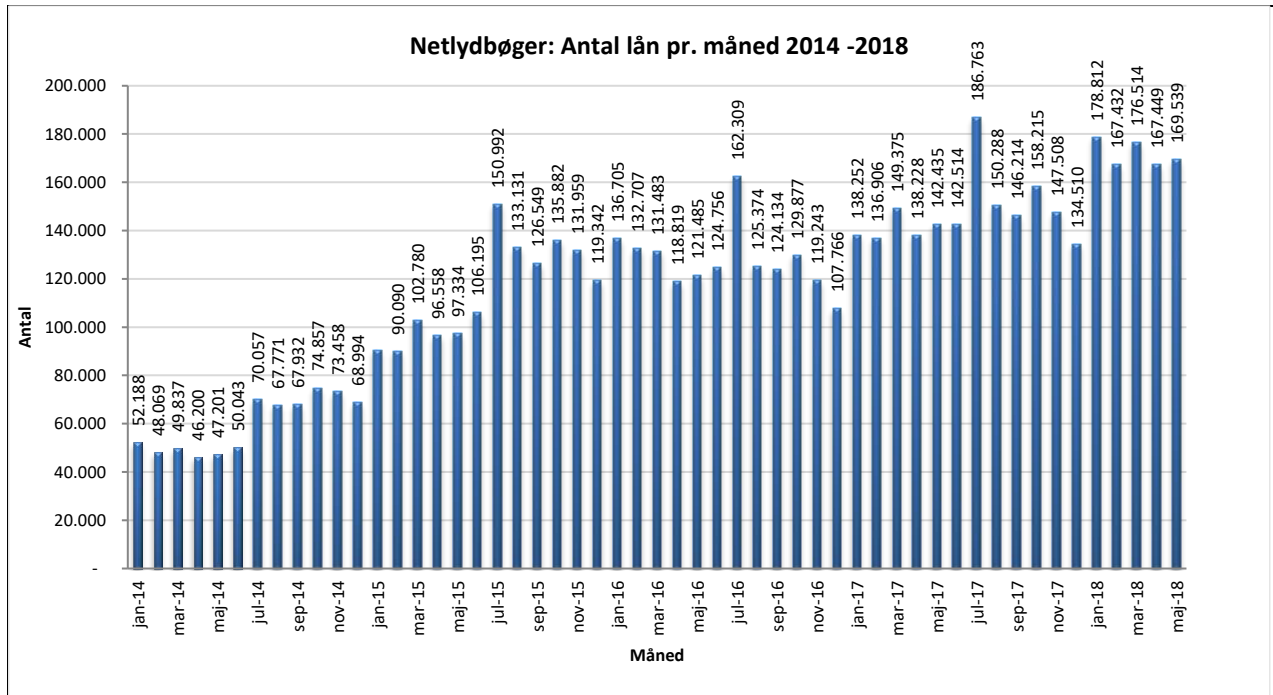

Statistik for anvendelsen af Netlydbøger, Maj 2018

Målingerne af antal lån samt unikke brugere indeholder tal for anvendelsen af apps og websitet.

Antal lån /akkumulerede lån fordelt på måneder

Brugere

Unikke brugere fordelt på måneder.

Antal titler fordelt på måneder

Note: Antal titler for de enkelte måneder trækkes i starten af den efterfølgende måned. Antal titler for december 2015 er altså trukket pr 05.01.2016, hvilket betyder, at de manglende aftaler for 2016 med flere forlag allerede er afspejlet for i tallet for december. Det antal titler, der reelt var til rådighed i december, var altså højere end angivet i grafen.