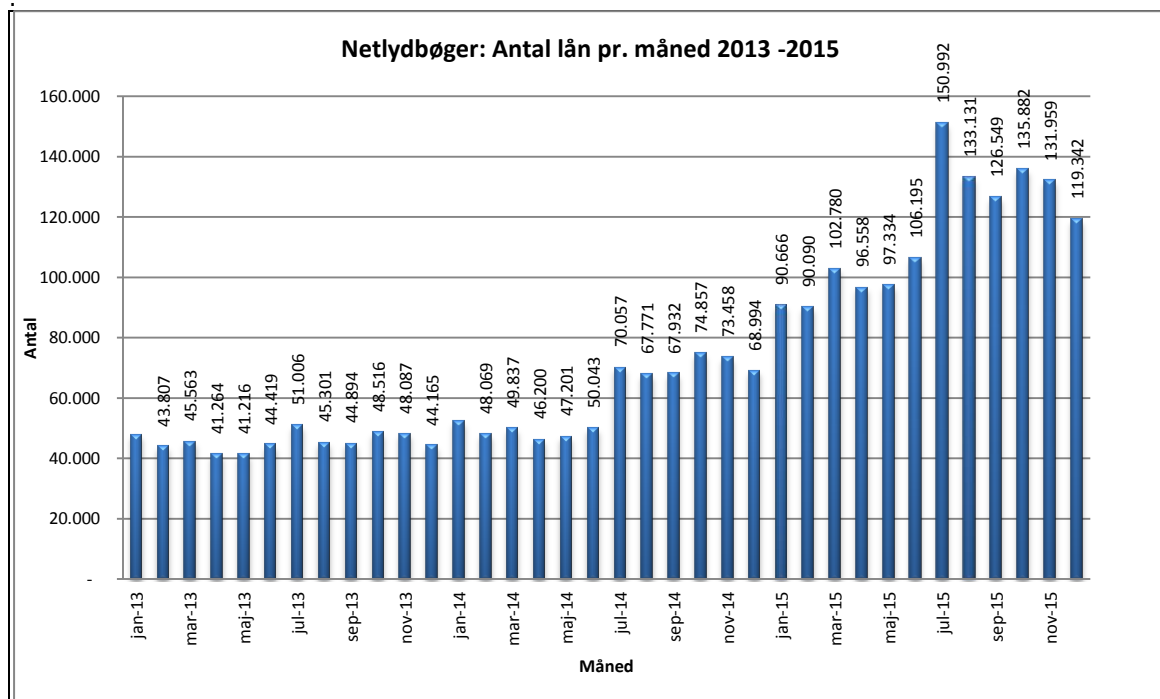

## Statistik for anvendelsen af Netlydbøger December 2015

Målingerne af antal lån samt unikke brugere indeholder tal for anvendelsen af apps og websitet.

### Antal lån /akkumulerede lån fordelt på måneder.