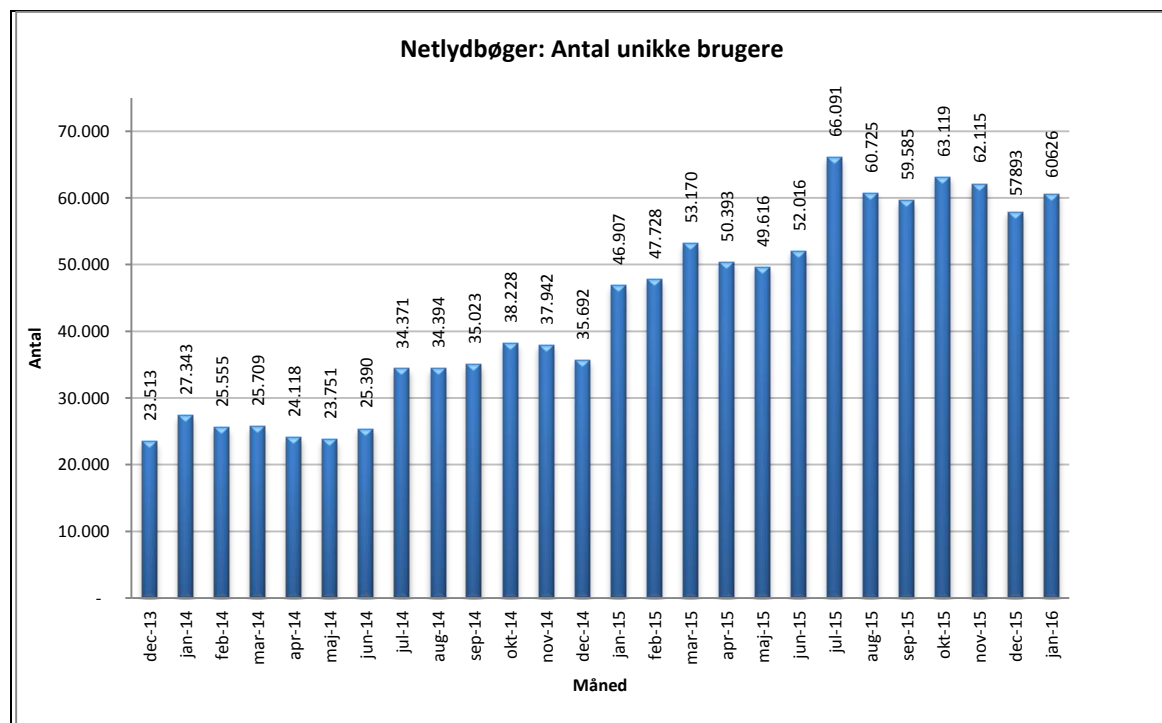

Statistik for anvendelsen af Netlydbøger Januar 2016

Målingerne af antal lån samt unikke brugere indeholder tal for anvendelsen af apps og websitet.

Antal lån /akkumulerede lån fordelt på måneder.

Brugere

Unikke brugere fordelt på måneder.

Titler

Antal titler fordelt på måneder.

Note: Antal titler for de enkelte måneder trækkes i starten af den efterfølgende måned. Antal titler for december 2015 er altså trukket pr 05.01.2016, hvilket betyder, at de manglende aftaler for 2016 med flere forlag allerede er afspejlet for i tallet for december. Det antal titler, der reelt var til rådighed i december, var altså højere end angivet i grafen.