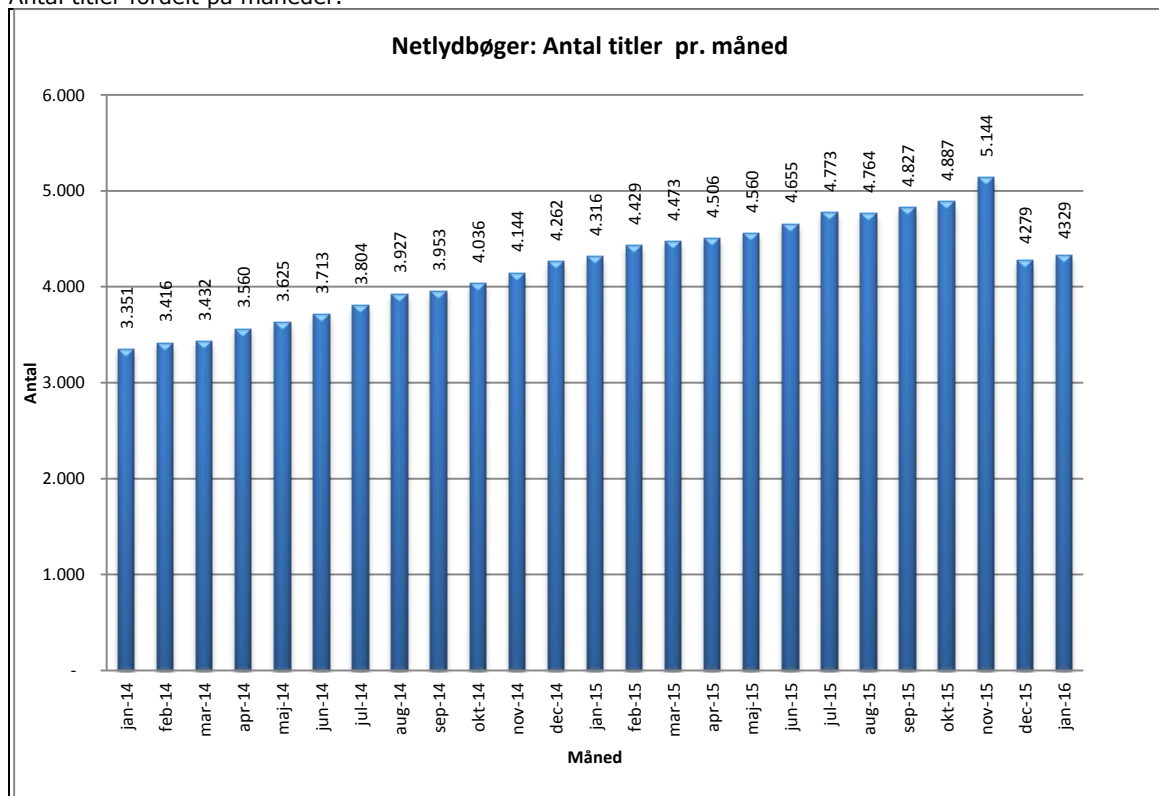

Statistik for anvendelsen af Netlydbøger Januar 2016

Målingerne af antal lån samt unikke brugere indeholder tal for anvendelsen af apps og websitet.

Antal lån /akkumulerede lån fordelt på måneder.

Brugere

Unikke brugere fordelt på måneder.

Titler

Antal titler fordelt på måneder.

Note: Antal titler for de enkelte måneder trækkes i starten af den efterfølgende måned. Antal titler for december 2015 er altså trukket pr 05.01.2016, hvilket betyder, at de manglende aftaler for 2016 med flere forlag allerede er afspejlet for i tallet for december. Det antal titler, der reelt var til rådighed i december, var altså højere end angivet i grafen.