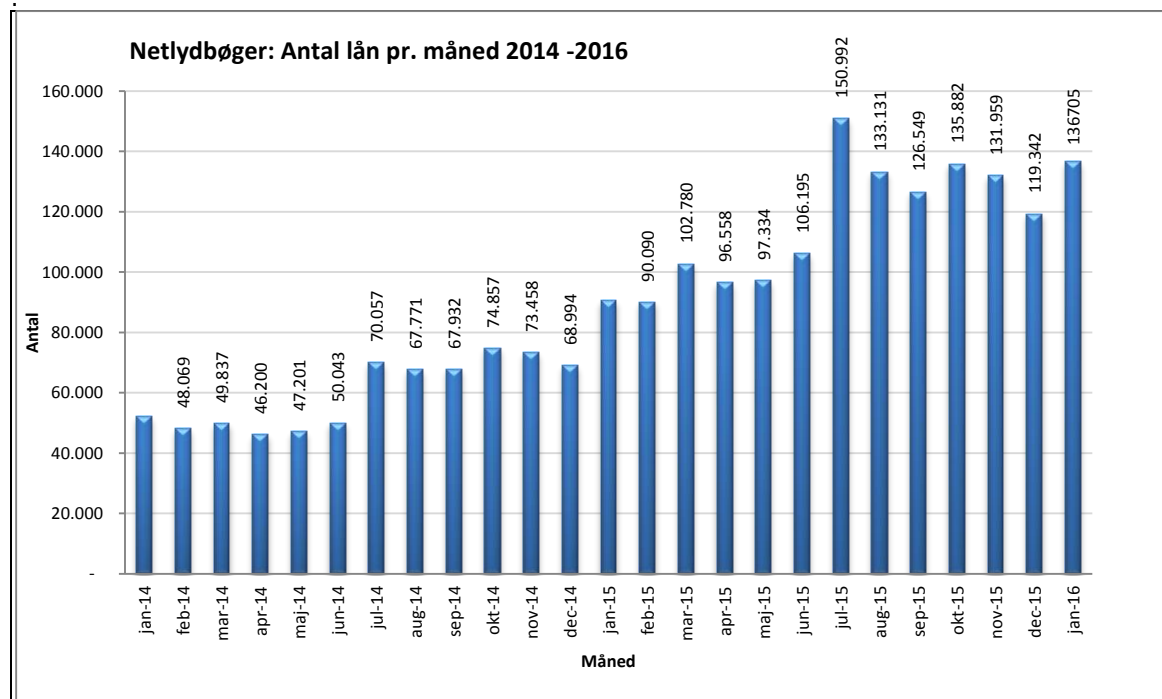

Statistik for anvendelsen af Netlydbøger Januar 2016

Målingerne af antal lån samt unikke brugere indeholder tal for anvendelsen af apps og websitet.

Antal lån /akkumulerede lån fordelt på måneder.

Brugere

Unikke brugere fordelt på måneder.

Titler

Antal titler fordelt på måneder.

Note: Antal titler for de enkelte måneder trækkes i starten af den efterfølgende måned. Antal titler for december 2015 er altså trukket pr 05.01.2016, hvilket betyder, at de manglende aftaler for 2016 med flere forlag allerede er afspejlet for i tallet for december. Det antal titler, der reelt var til rådighed i december, var altså højere end angivet i grafen.