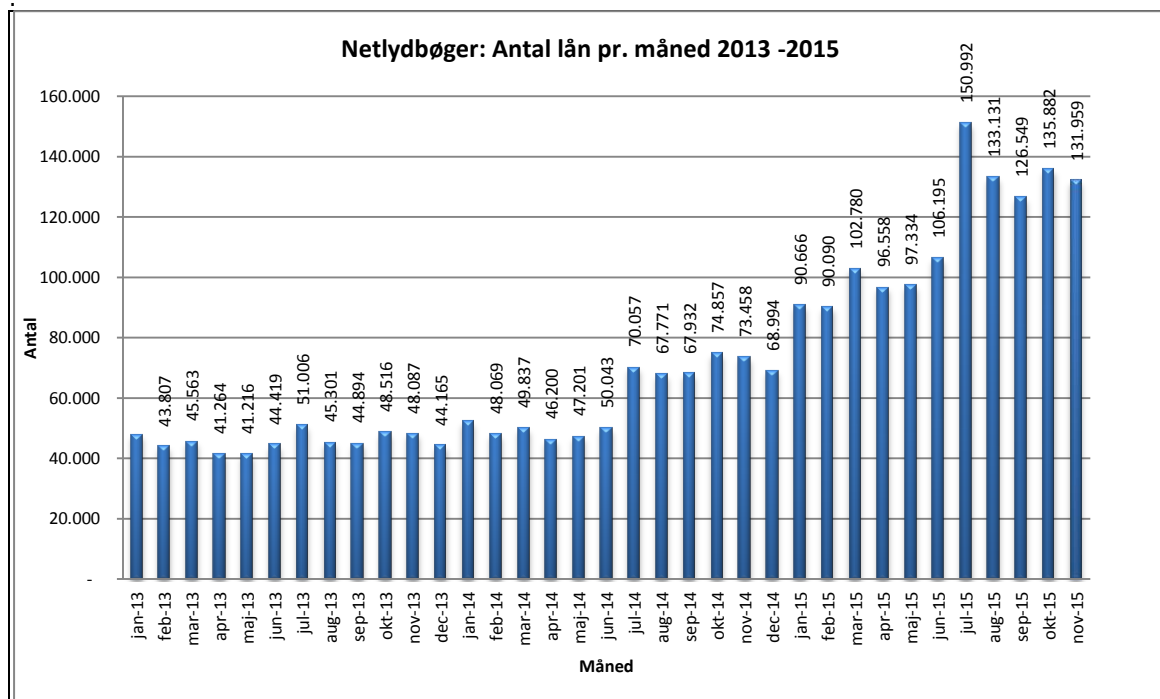

## Statistik for anvendelsen af Netlydbøger November 2015

Målingerne af antal lån samt unikke brugere indeholder tal for anvendelsen af apps og websitet.

### Antal lån /akkumulerede lån fordelt på måneder.