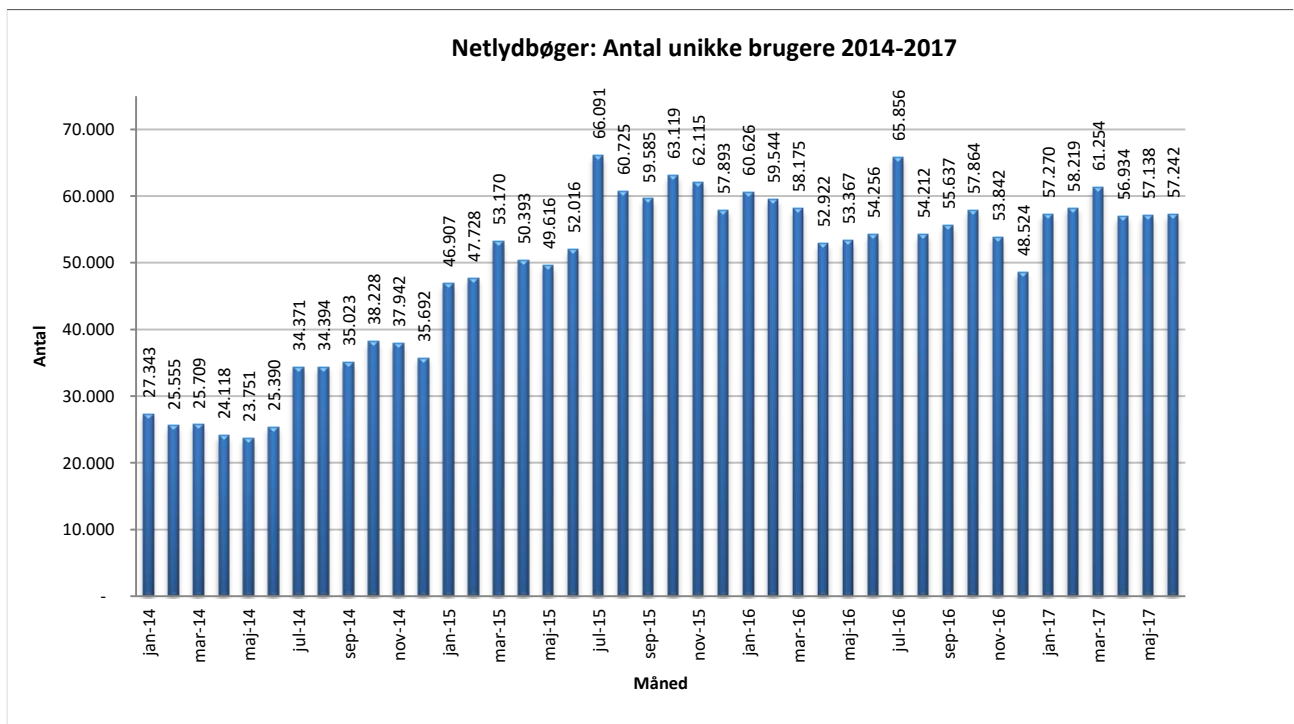

Statistik for anvendelsen af Netlydbøger, juni 2017

Målingerne af antal lån samt unikke brugere indeholder tal for anvendelsen af apps og websitet.

Antal lån /akkumulerede lån fordelt på måneder

Brugere

Unikke brugere fordelt på måneder.

Antal titler fordelt på måneder

Note: Antal titler for de enkelte måneder trækkes i starten af den efterfølgende måned. Antal titler for december 2015 er altså trukket pr 05.01.2016, hvilket betyder, at de manglende aftaler for 2016 med flere forlag allerede er afspejlet for i tallet for december. Det antal titler, der reelt var til rådighed i december, var altså højere end angivet i grafen.