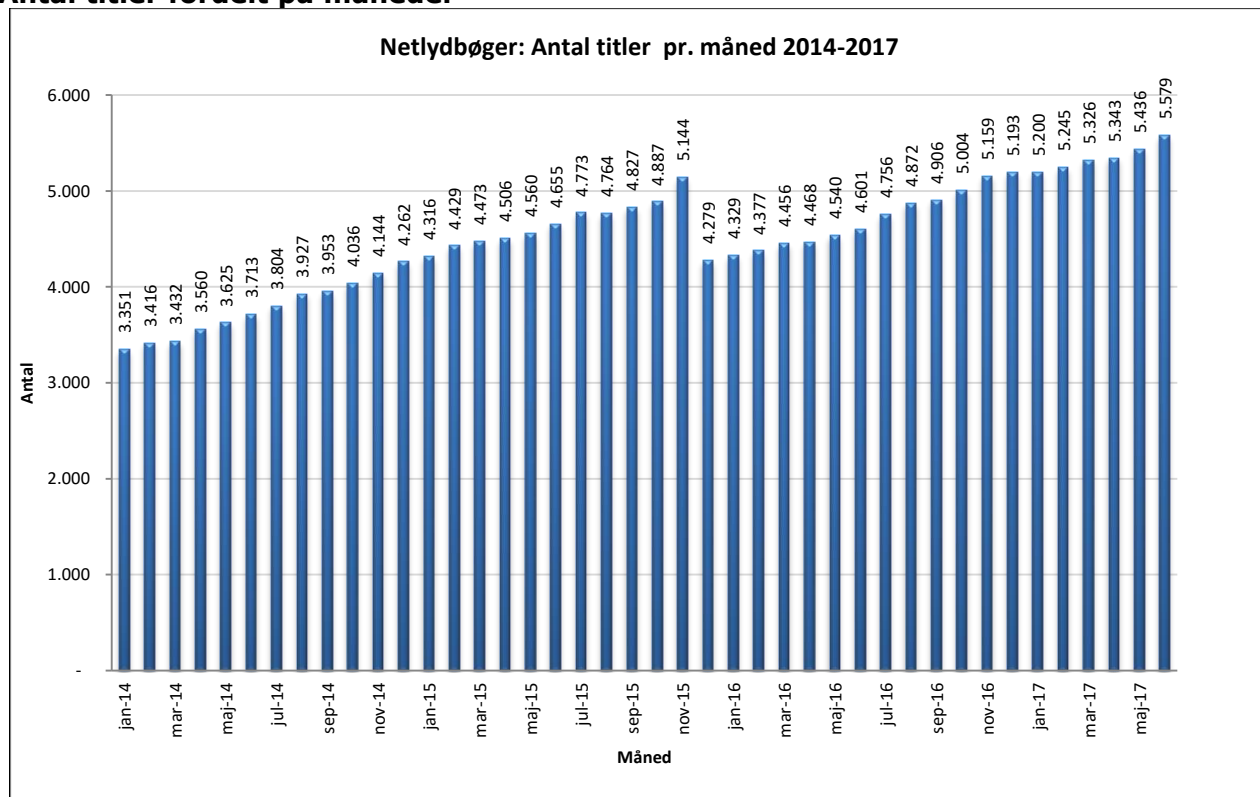

Statistik for anvendelsen af Netlydbøger, juni 2017

Målingerne af antal lån samt unikke brugere indeholder tal for anvendelsen af apps og websitet.

Antal lån /akkumulerede lån fordelt på måneder

Brugere

Unikke brugere fordelt på måneder.

Antal titler fordelt på måneder

Note: Antal titler for de enkelte måneder trækkes i starten af den efterfølgende måned. Antal titler for december 2015 er altså trukket pr 05.01.2016, hvilket betyder, at de manglende aftaler for 2016 med flere forlag allerede er afspejlet for i tallet for december. Det antal titler, der reelt var til rådighed i december, var altså højere end angivet i grafen.