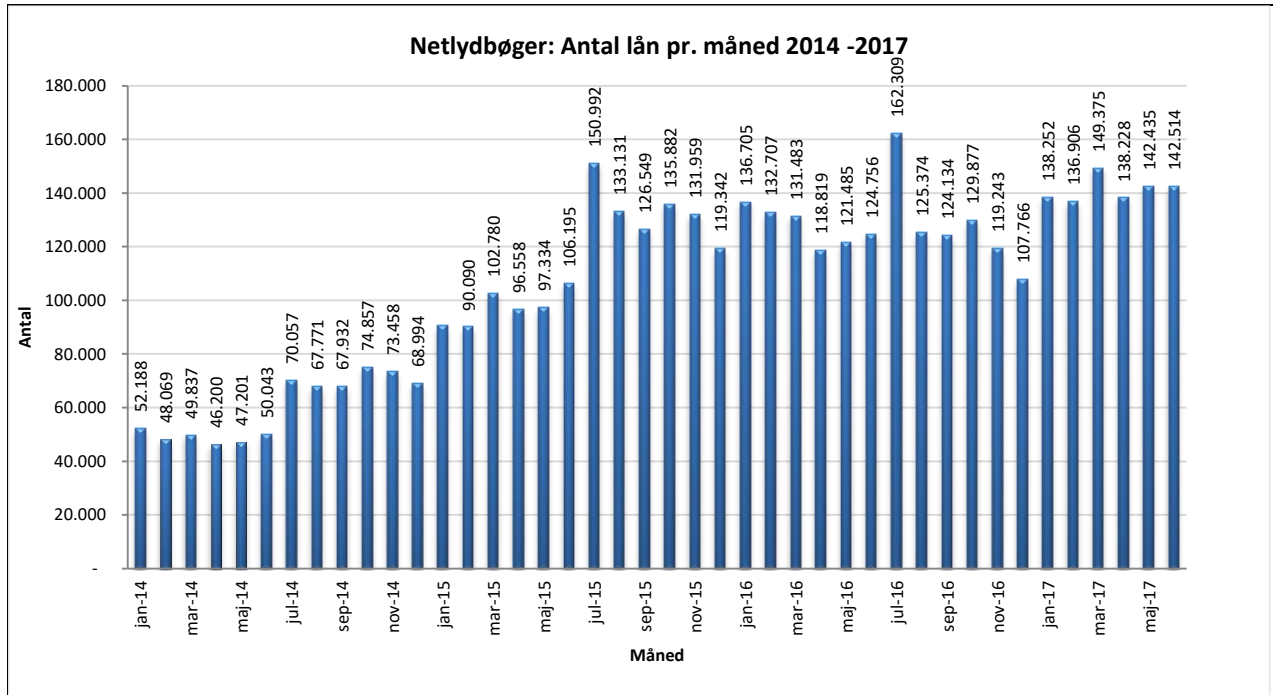

Statistik for anvendelsen af Netlydbøger, juni 2017

Målingerne af antal lån samt unikke brugere indeholder tal for anvendelsen af apps og websitet.

Antal lån /akkumulerede lån fordelt på måneder

Brugere

Unikke brugere fordelt på måneder.

Antal titler fordelt på måneder

Note: Antal titler for de enkelte måneder trækkes i starten af den efterfølgende måned. Antal titler for december 2015 er altså trukket pr 05.01.2016, hvilket betyder, at de manglende aftaler for 2016 med flere forlag allerede er afspejlet for i tallet for december. Det antal titler, der reelt var til rådighed i december, var altså højere end angivet i grafen.