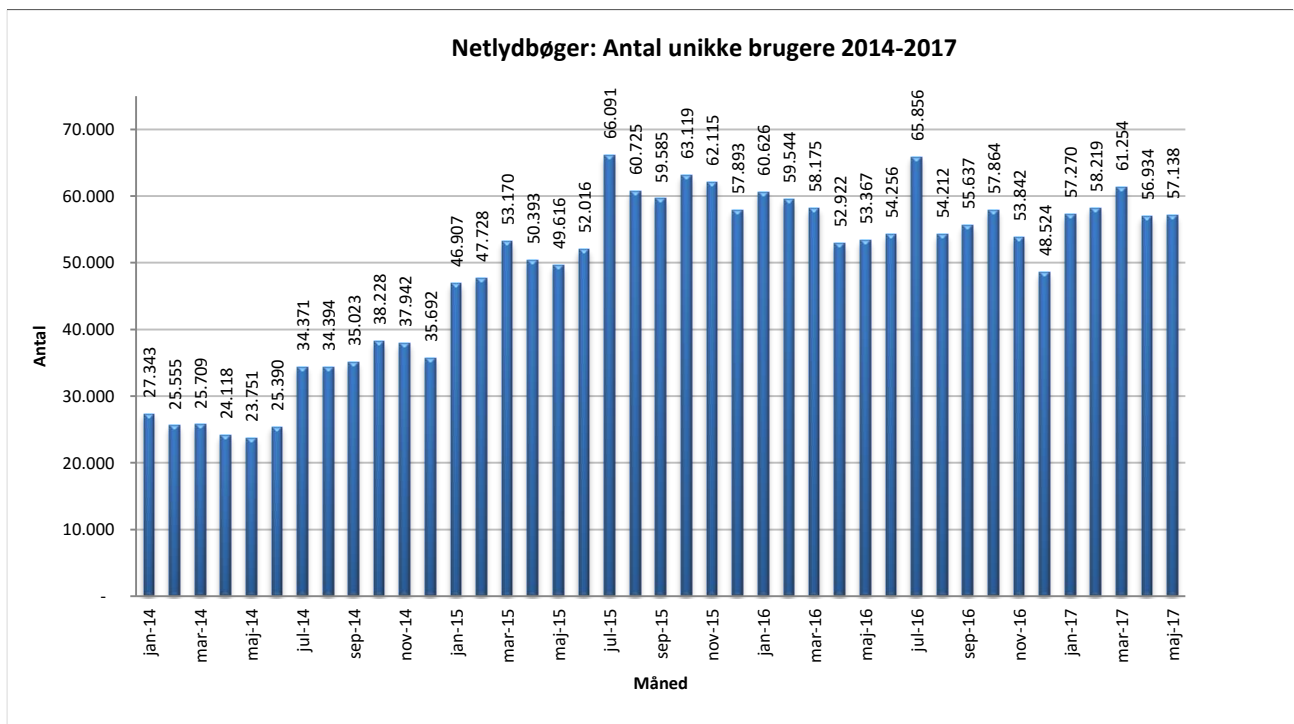

Statistik for anvendelsen af Netlydbøger, maj 2017

Målingerne af antal lån samt unikke brugere indeholder tal for anvendelsen af apps og websitet.

Antal lån /akkumulerede lån fordelt på måneder

Brugere

Unikke brugere fordelt på måneder.

Antal titler fordelt på måneder

Note: Antal titler for de enkelte måneder trækkes i starten af den efterfølgende måned. Antal titler for december 2015 er altså trukket pr 05.01.2016, hvilket betyder, at de manglende aftaler for 2016 med flere forlag allerede er afspejlet for i tallet for december. Det antal titler, der reelt var til rådighed i december, var altså højere end angivet i grafen.