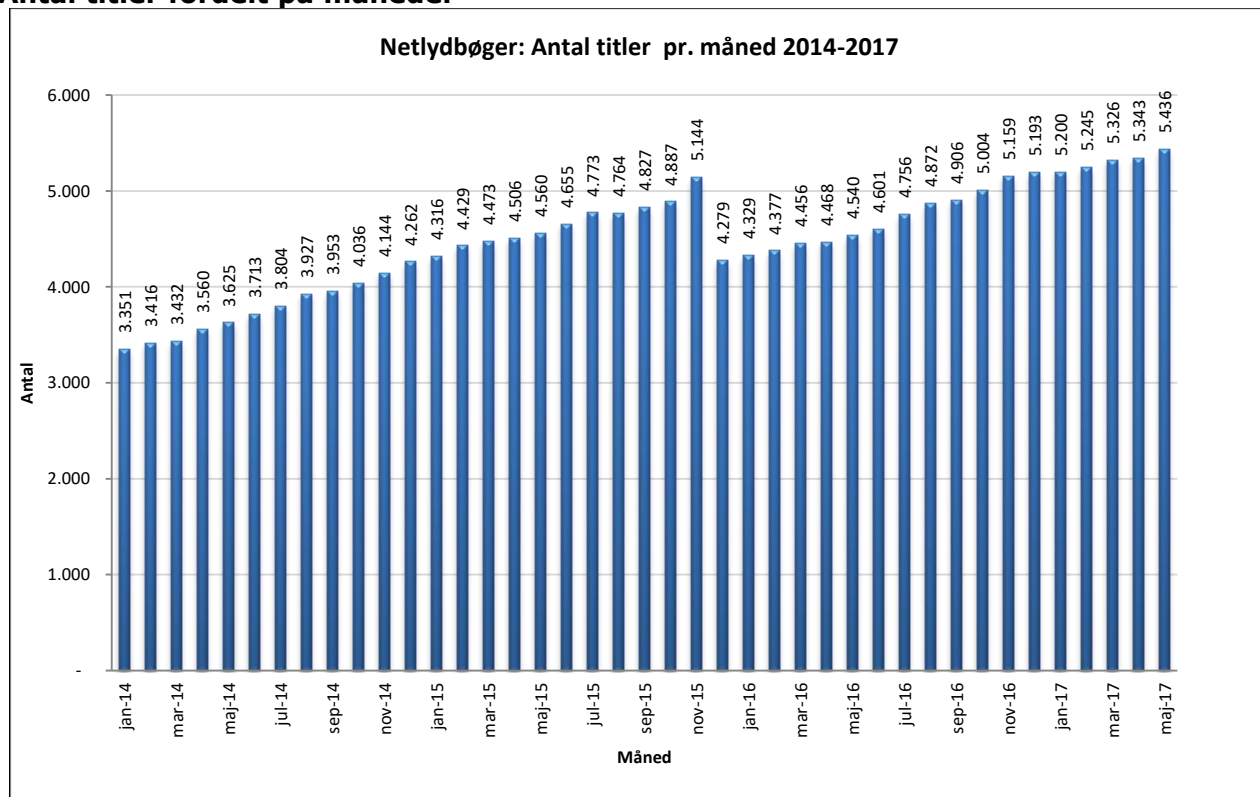

Statistik for anvendelsen af Netlydbøger, maj 2017

Målingerne af antal lån samt unikke brugere indeholder tal for anvendelsen af apps og websitet.

Antal lån /akkumulerede lån fordelt på måneder

Brugere

Unikke brugere fordelt på måneder.

Antal titler fordelt på måneder

Note: Antal titler for de enkelte måneder trækkes i starten af den efterfølgende måned. Antal titler for december 2015 er altså trukket pr 05.01.2016, hvilket betyder, at de manglende aftaler for 2016 med flere forlag allerede er afspejlet for i tallet for december. Det antal titler, der reelt var til rådighed i december, var altså højere end angivet i grafen.