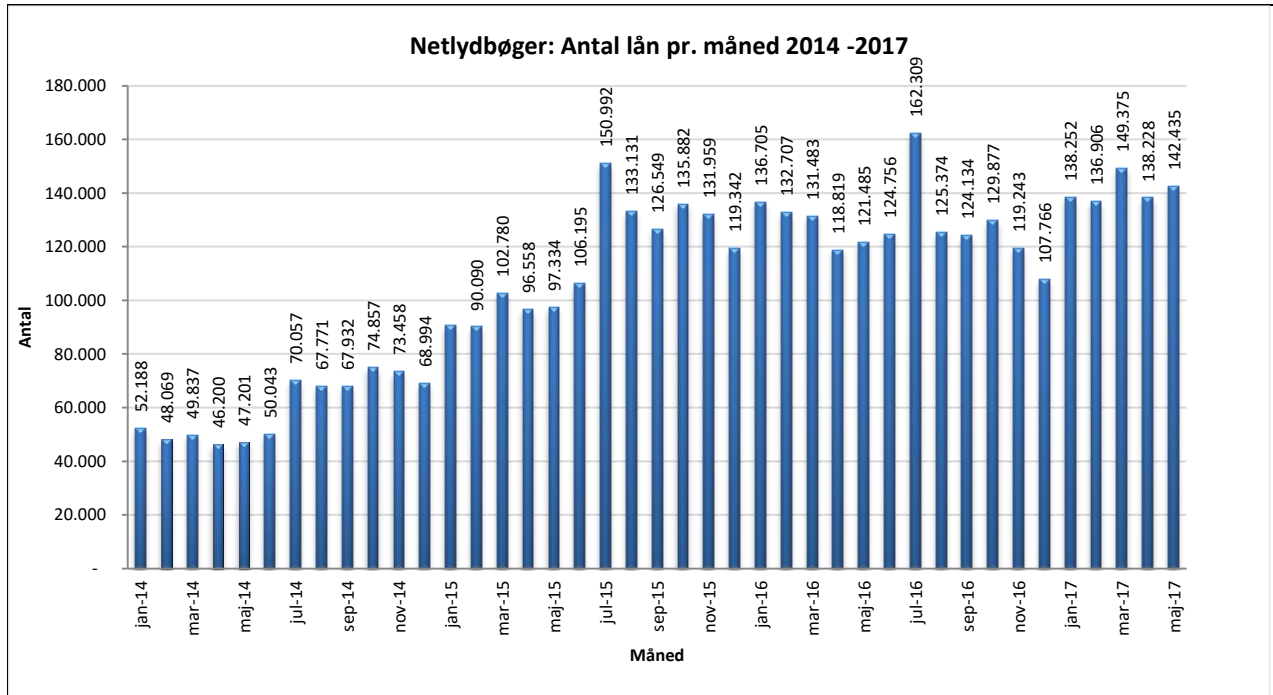

Statistik for anvendelsen af Netlydbøger, maj 2017

Målingerne af antal lån samt unikke brugere indeholder tal for anvendelsen af apps og websitet.

Antal lån /akkumulerede lån fordelt på måneder

Brugere

Unikke brugere fordelt på måneder.

Antal titler fordelt på måneder

Note: Antal titler for de enkelte måneder trækkes i starten af den efterfølgende måned. Antal titler for december 2015 er altså trukket pr 05.01.2016, hvilket betyder, at de manglende aftaler for 2016 med flere forlag allerede er afspejlet for i tallet for december. Det antal titler, der reelt var til rådighed i december, var altså højere end angivet i grafen.