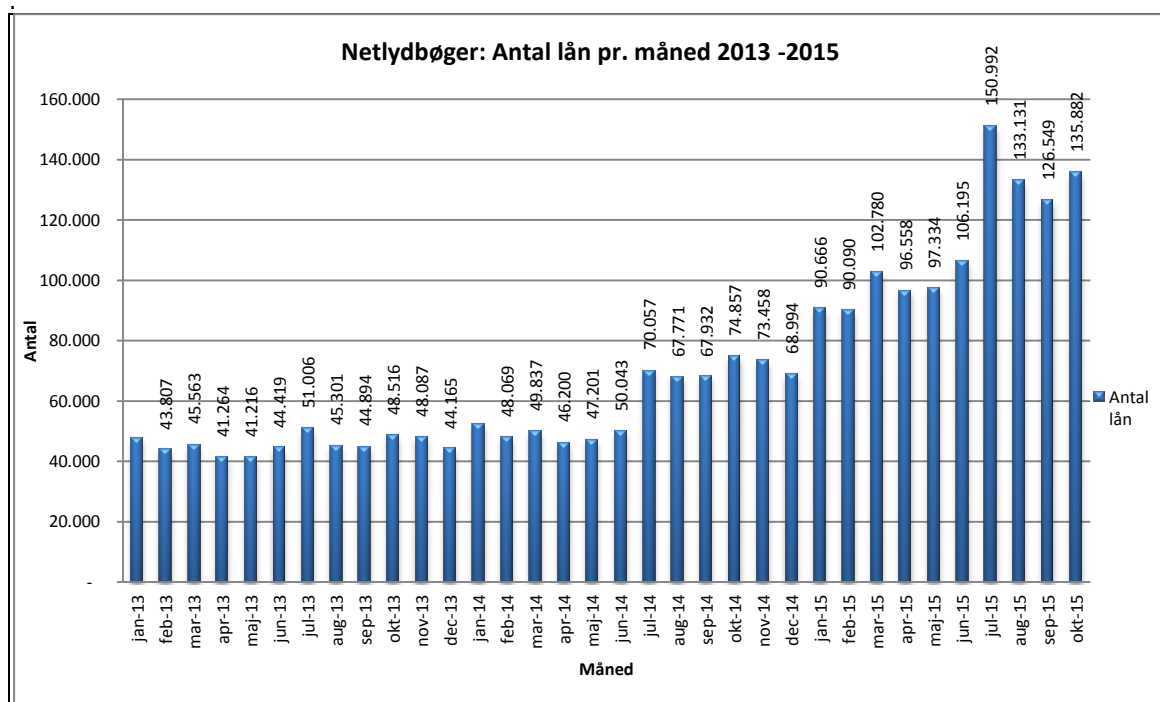

Statistik for anvendelsen af Netlydbøger Oktober 2015

Målingerne af antal lån samt unikke brugere indeholder tal for anvendelsen af apps og websitet.

Antal lån /akkumulerede lån fordelt på måneder.

Brugere

Unikke brugere fordelt på måneder.

Titler

Antal titler fordelt på måneder.

Oversigt over de enkelte bibliotekers forbrug af Netlydbøger i oktober 2015

Bibliotek	Antal lån	Unikke brugere
Albertslund Bibliotek	830	338
Allerød Biblioteker	716	362
Assens Bibliotekerne	662	329
Ballerup Bibliotek	1.170	551
Billund Bibliotek	675	293
Bornholm Bibliotek	779	320
Brøndby Bibliotek	627	262
Brønderslev Bibliotek	766	337
Býarbókasavnið	162	67
Dragør Bibliotek	243	132
Egedal Bibliotek	874	505
Esbjerg Bibliotek	1.914	976
Favrskov Bibliotek	1.984	824
Faxe Bibliotek	833	345
Fredensborg Bibliotek	761	400
Fredericia Bibliotek	1.226	588
Frederiksberg Bibliotek	2.644	1.256
Frederikshavn Bibliotek	1.215	565
Frederikssund Bibliotek	1.060	483