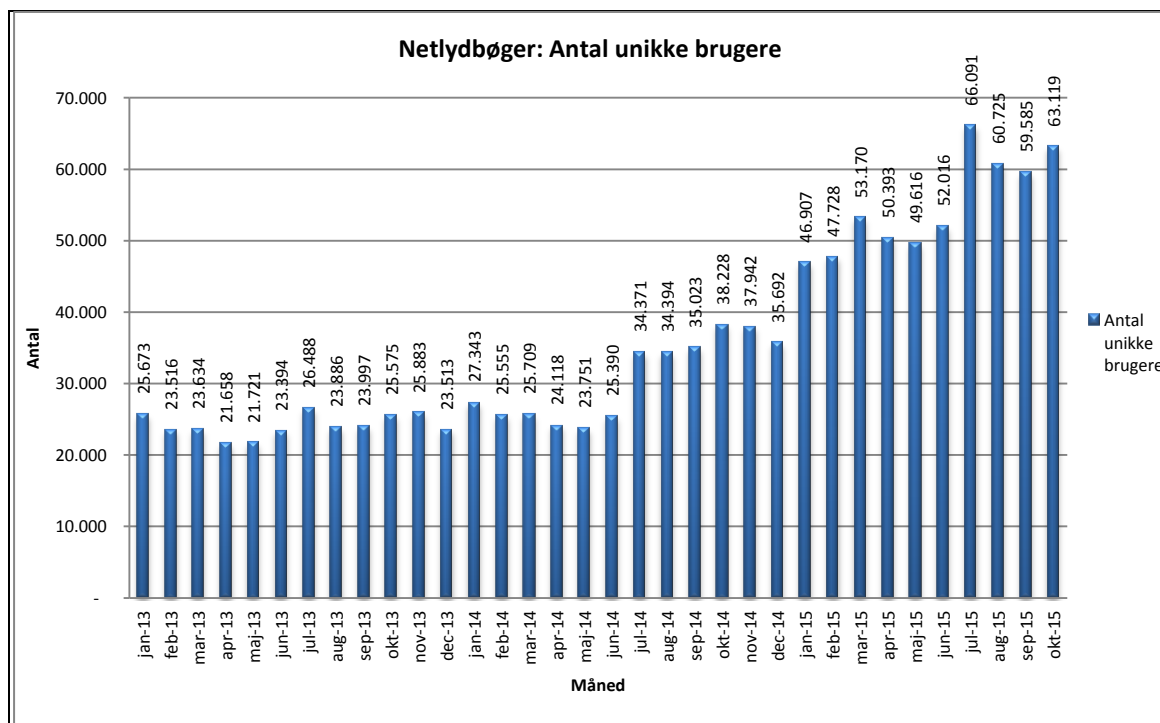

Statistik for anvendelsen af Netlydbøger Oktober 2015

Målingerne af antal lån samt unikke brugere indeholder tal for anvendelsen af apps og websitet.

Antal lån /akkumulerede lån fordelt på måneder.

Brugere

Unikke brugere fordelt på måneder.

Titler

Antal titler fordelt på måneder.

Oversigt over de enkelte bibliotekers forbrug af Netlydbøger i oktober 2015

Bibliotek	Antal lån	Unikke brugere
Albertslund Bibliotek	830	338
Allerød Biblioteker	716	362
Assens Bibliotekerne	662	329
Ballerup Bibliotek	1.170	551
Billund Bibliotek	675	293
Bornholm Bibliotek	779	320
Brøndby Bibliotek	627	262
Brønderslev Bibliotek	766	337
Býarbókasavnið	162	67
Dragør Bibliotek	243	132
Egedal Bibliotek	874	505
Esbjerg Bibliotek	1.914	976
Favrskov Bibliotek	1.984	824
Faxe Bibliotek	833	345
Fredensborg Bibliotek	761	400
Fredericia Bibliotek	1.226	588
Frederiksberg Bibliotek	2.644	1.256
Frederikshavn Bibliotek	1.215	565
Frederikssund Bibliotek	1.060	483