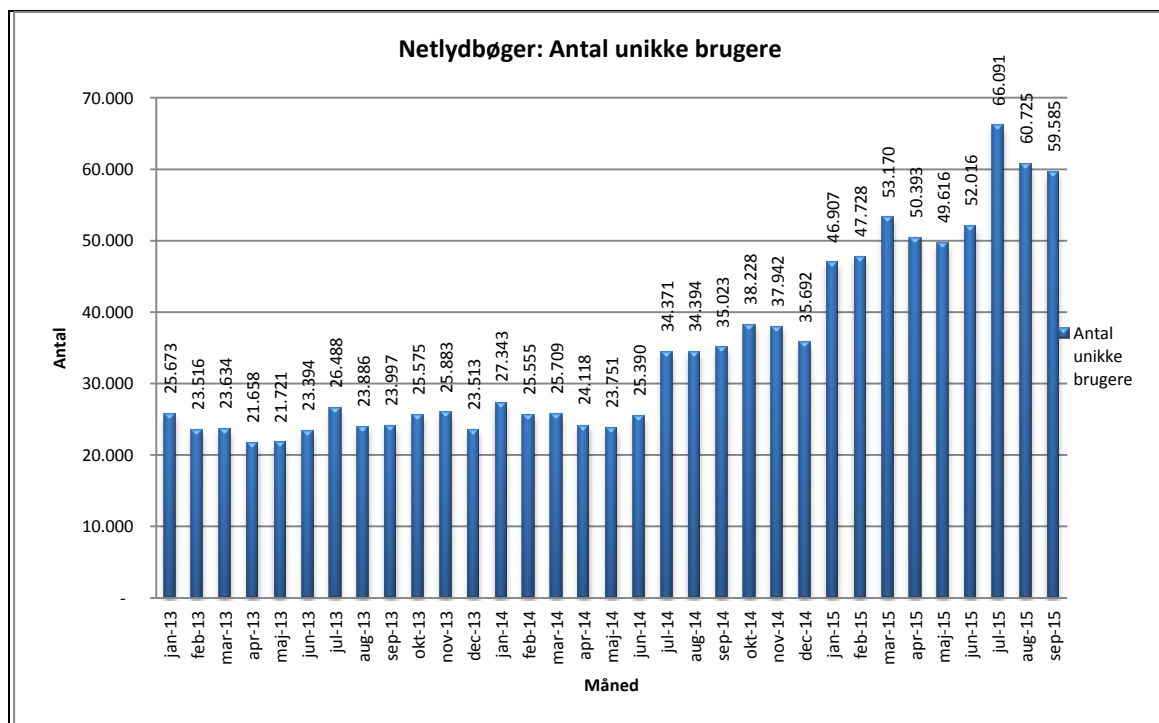

Statistik for anvendelsen af Netlydbøger September 2015

Målingerne af antal lån samt unikke brugere indeholder tal for anvendelsen af apps og websitet.

Antal lån /akkumulerede lån fordelt på måneder.

Brugere

Unikke brugere fordelt på måneder.

Titler

Antal titler fordelt på måneder.

Øversigt over de enkelte bibliotekers forbrug af Netlydbøger i september 2015

Bibliotek	Lån	Unikke brugere
Albertslund Bibliotek	763	345
Allerød Biblioteker	657	316
Assens Bibliotekerne	580	321
Ballerup Bibliotek	1.078	526
Billund Bibliotek	574	264
Bornholm Bibliotek	678	297
Brøndby Bibliotek	645	271
Brønderslev Bibliotek	793	348
Býarbókasavnið	173	70
Dragør Bibliotek	249	136
Egedal Bibliotek	828	488
Esbjerg Bibliotek	2.173	1.122
Favrskov Bibliotek	1.800	792
Faxe Bibliotek	774	336
Fredensborg Bibliotek	680	363
Fredericia Bibliotek	1.067	503
Frederiksberg Bibliotek	2.450	1.208
Frederikshavn Bibliotek	1.246	558
Frederikssund Bibliotek	997	460