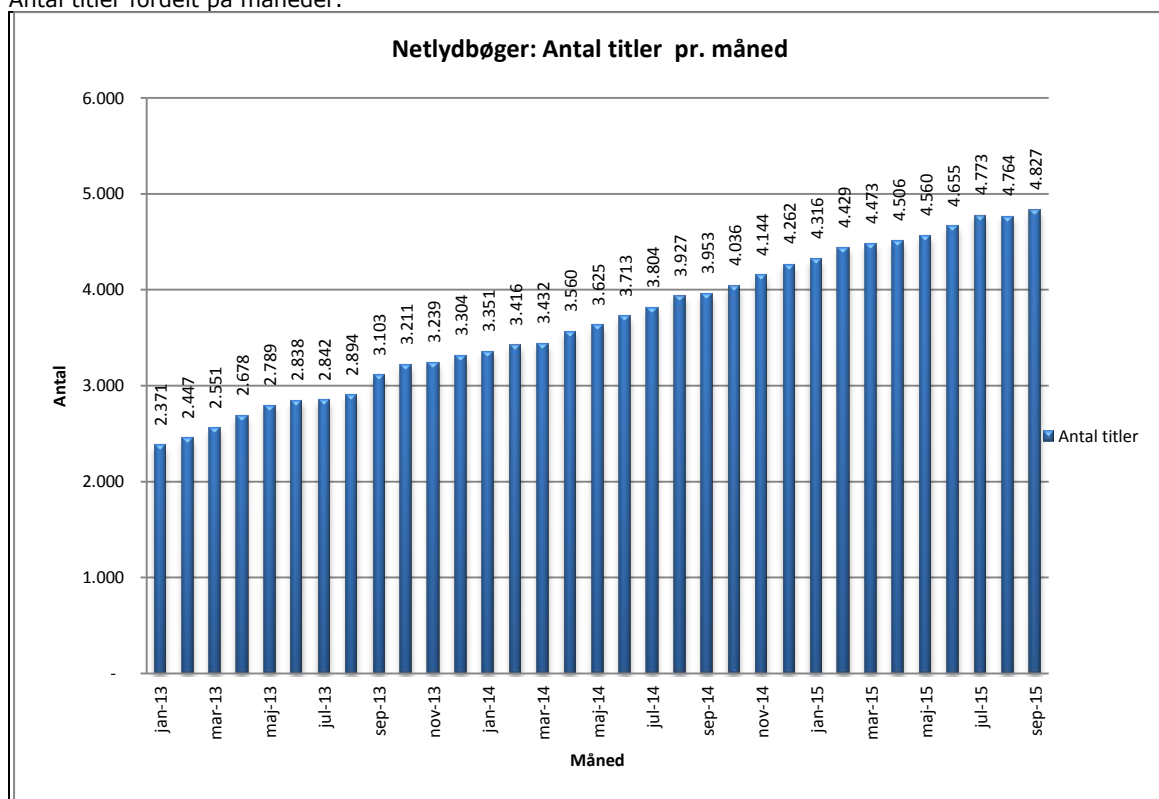

Statistik for anvendelsen af Netlydbøger September 2015

Målingerne af antal lån samt unikke brugere indeholder tal for anvendelsen af apps og websitet.

Antal lån /akkumulerede lån fordelt på måneder.

Brugere

Unikke brugere fordelt på måneder.

Titler

Antal titler fordelt på måneder.

Øversigt over de enkelte bibliotekers forbrug af Netlydbøger i september 2015

Bibliotek	Lån	Unikke brugere
Albertslund Bibliotek	763	345
Allerød Biblioteker	657	316
Assens Bibliotekerne	580	321
Ballerup Bibliotek	1.078	526
Billund Bibliotek	574	264
Bornholm Bibliotek	678	297
Brøndby Bibliotek	645	271
Brønderslev Bibliotek	793	348
Býarbókasavnið	173	70
Dragør Bibliotek	249	136
Egedal Bibliotek	828	488
Esbjerg Bibliotek	2.173	1.122
Favrskov Bibliotek	1.800	792
Faxe Bibliotek	774	336
Fredensborg Bibliotek	680	363
Fredericia Bibliotek	1.067	503
Frederiksberg Bibliotek	2.450	1.208
Frederikshavn Bibliotek	1.246	558
Frederikssund Bibliotek	997	460