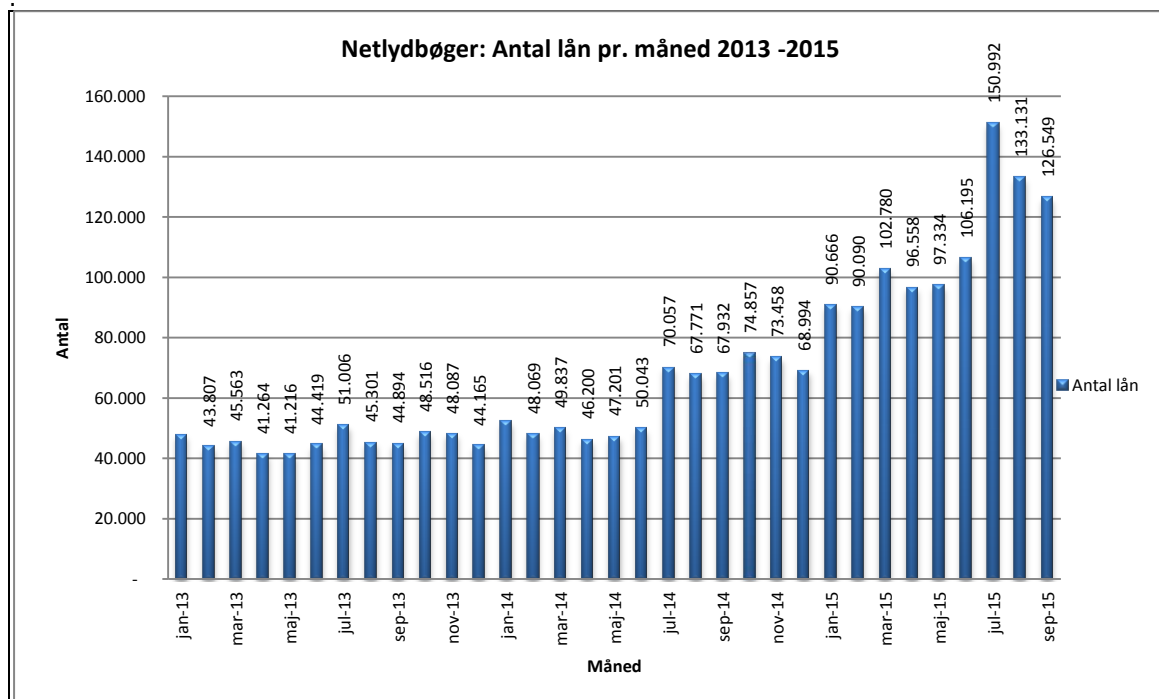

Statistik for anvendelsen af Netlydbøger September 2015

Målingerne af antal lån samt unikke brugere indeholder tal for anvendelsen af apps og websitet.

Antal lån /akkumulerede lån fordelt på måneder.

Brugere

Unikke brugere fordelt på måneder.

Titler

Antal titler fordelt på måneder.

Øversigt over de enkelte bibliotekers forbrug af Netlydbøger i september 2015

Bibliotek	Lån	Unikke brugere
Albertslund Bibliotek	763	345
Allerød Biblioteker	657	316
Assens Bibliotekerne	580	321
Ballerup Bibliotek	1.078	526
Billund Bibliotek	574	264
Bornholm Bibliotek	678	297
Brøndby Bibliotek	645	271
Brønderslev Bibliotek	793	348
Býarbókasavnið	173	70
Dragør Bibliotek	249	136
Egedal Bibliotek	828	488
Esbjerg Bibliotek	2.173	1.122
Favrskov Bibliotek	1.800	792
Faxe Bibliotek	774	336
Fredensborg Bibliotek	680	363
Fredericia Bibliotek	1.067	503
Frederiksberg Bibliotek	2.450	1.208
Frederikshavn Bibliotek	1.246	558
Frederikssund Bibliotek	997	460