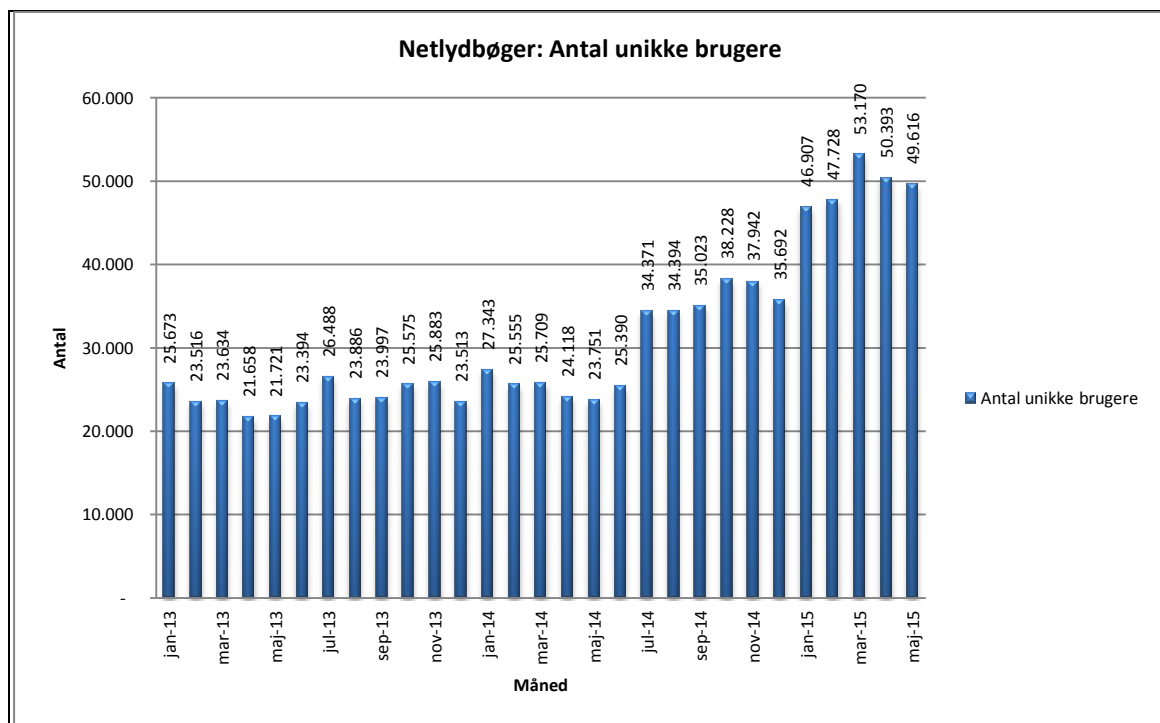

Statistik for anvendelsen af Netlydbøger Maj 2015

Målingerne af antal lån samt unikke brugere indeholder tal for anvendelsen af apps og websitet.

Antal lån /akkumulerede lån fordelt på måneder.

Brugere

Unikke brugere fordelt på måneder.

Titler

Antal titler fordelt på måneder.

Øversigt over de enkelte bibliotekers forbrug af Netlydbøger i maj 2015

Bibliotek	Antal lån	Unikke brugere
Albertslund Bibliotek	516	236
Allerød Biblioteker	406	257
Assens Bibliotekerne	364	256
Ballerup Bibliotek	774	461
Billund Bibliotek	459	227
Bornholm Bibliotek	621	277
Brøndby Bibliotek	415	206
Brønderslev Bibliotek	530	249
Býarbókasavnið	129	62
Dragør Bibliotek	148	104
Egedal Bibliotek	569	389
Esbjerg Bibliotek	1.477	859
Favrskov Bibliotek	1.499	675
Faxe Bibliotek	544	249
Fredensborg Bibliotek	522	321
Fredericia Bibliotek	856	458
Frederiksberg Bibliotek	1.990	1.035
Frederikshavn Bibliotek	714	415
Frederikssund Bibliotek	878	428