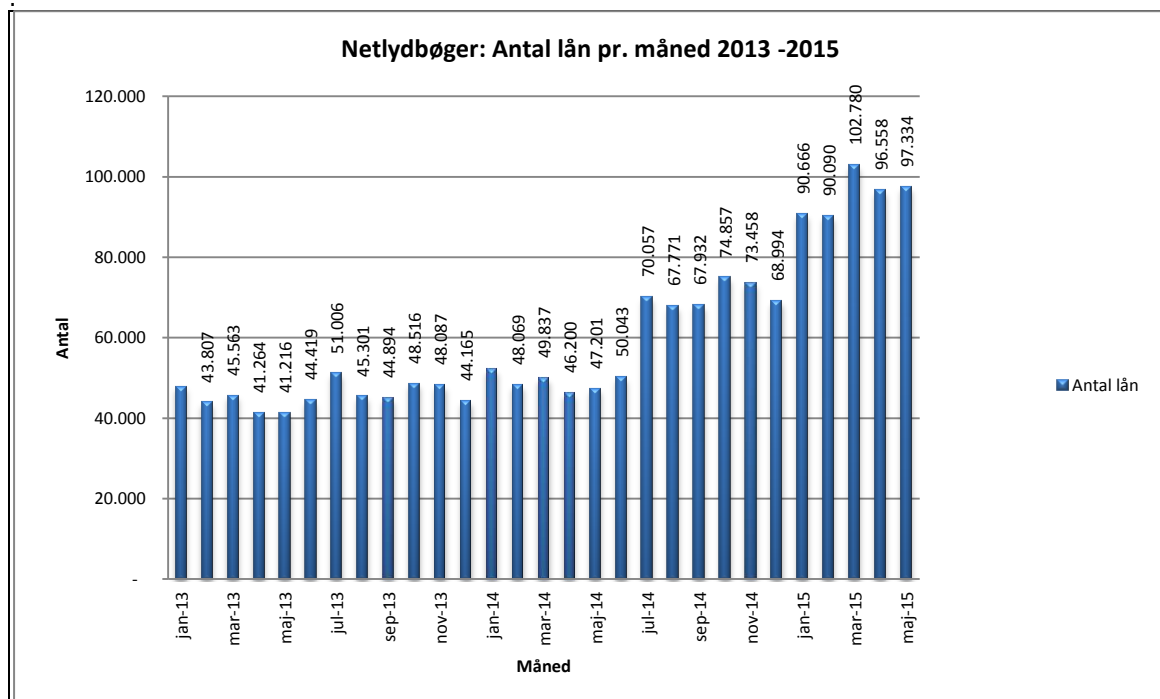

Statistik for anvendelsen af Netlydbøger Maj 2015

Målingerne af antal lån samt unikke brugere indeholder tal for anvendelsen af apps og websitet.

Antal lån /akkumulerede lån fordelt på måneder.

Brugere

Unikke brugere fordelt på måneder.