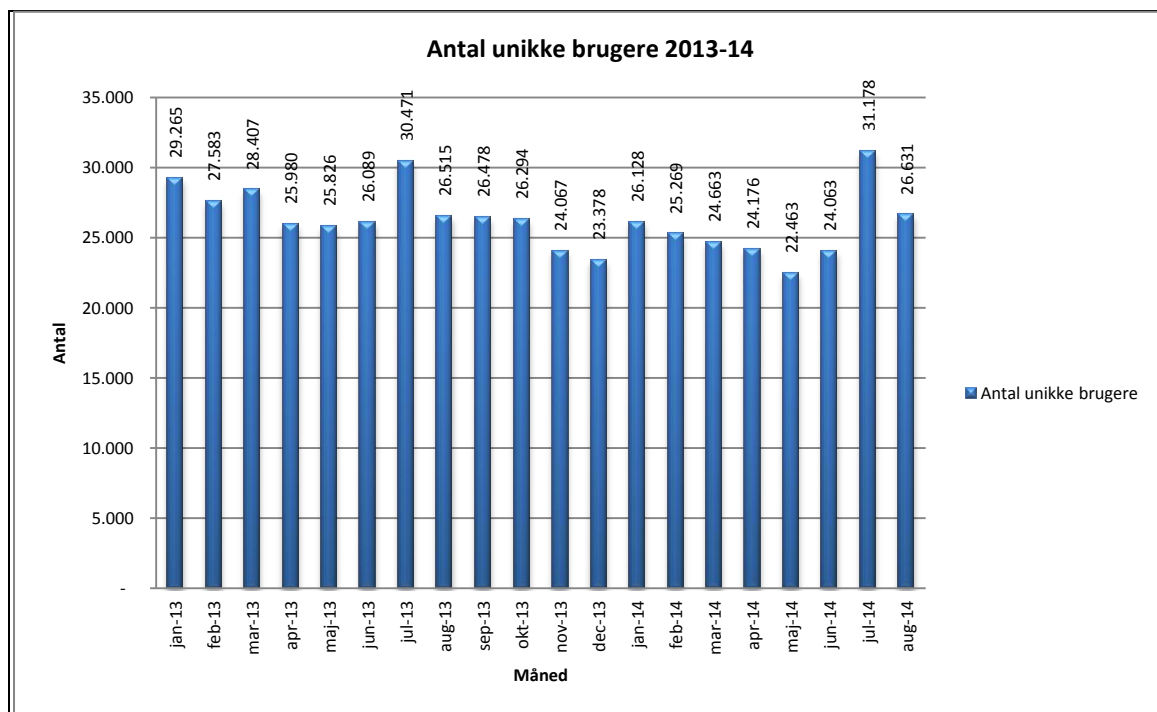

Statistik for anvendelsen af eReolen August 2014

Målingerne af antal besøgende på eReolen omfatter ikke besøgende via den nye app til iPhone og iPad, der blev lanceret juli 2014. Målingerne af antal lån samt unikke brugere indeholder tal for anvendelsen af den nye app.

Besøg på eReolen

Antal besøg på websitet eReolen fordelt på måneder. Tallene omfatter ikke anvendelsen af den nye app.

Antal lån /akkumulerede lån fordelt på måneder.

Tallene omfatter anvendelsen af den nye app.

@Reolen

Brugere

Unikke brugere fordelt på måneder. Tallene omfatter anvendelsen af den nye app.

Titler

Antal titler fordelt på måneder.

@Reolen

Andel besøgende fra mobile platforme

Tallene omfatter ikke anvendelsen af den nye app.