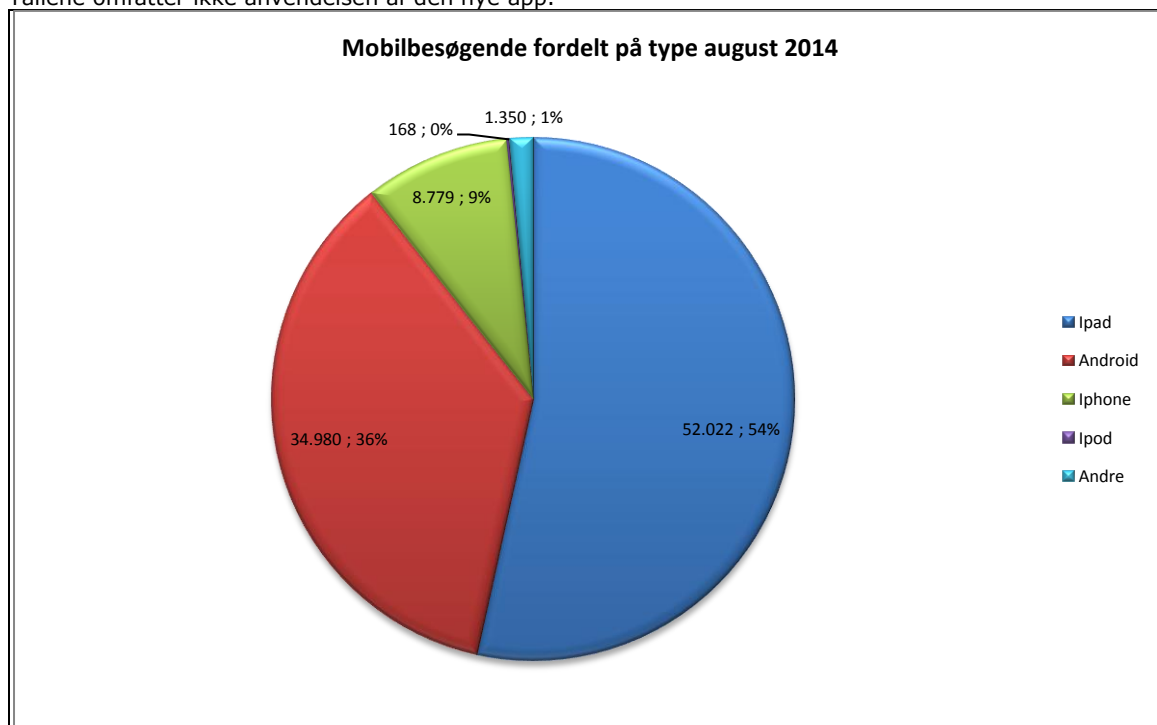

@Reolen

Brugere

Unikke brugere fordelt på måneder. Tallene omfatter anvendelsen af den nye app.

Titler

Antal titler fordelt på måneder.

@Reolen

Andel besøgende fra mobile platforme

Tallene omfatter ikke anvendelsen af den nye app.

Andel besøgende fra mobile platforme pr. måned

Tallene omfatter ikke anvendelsen af den nye app.

@Reolen

Fordeling af besøgende på mobile operativsystemer pr. måned

Tallene omfatter ikke anvendelsen af den nye app.