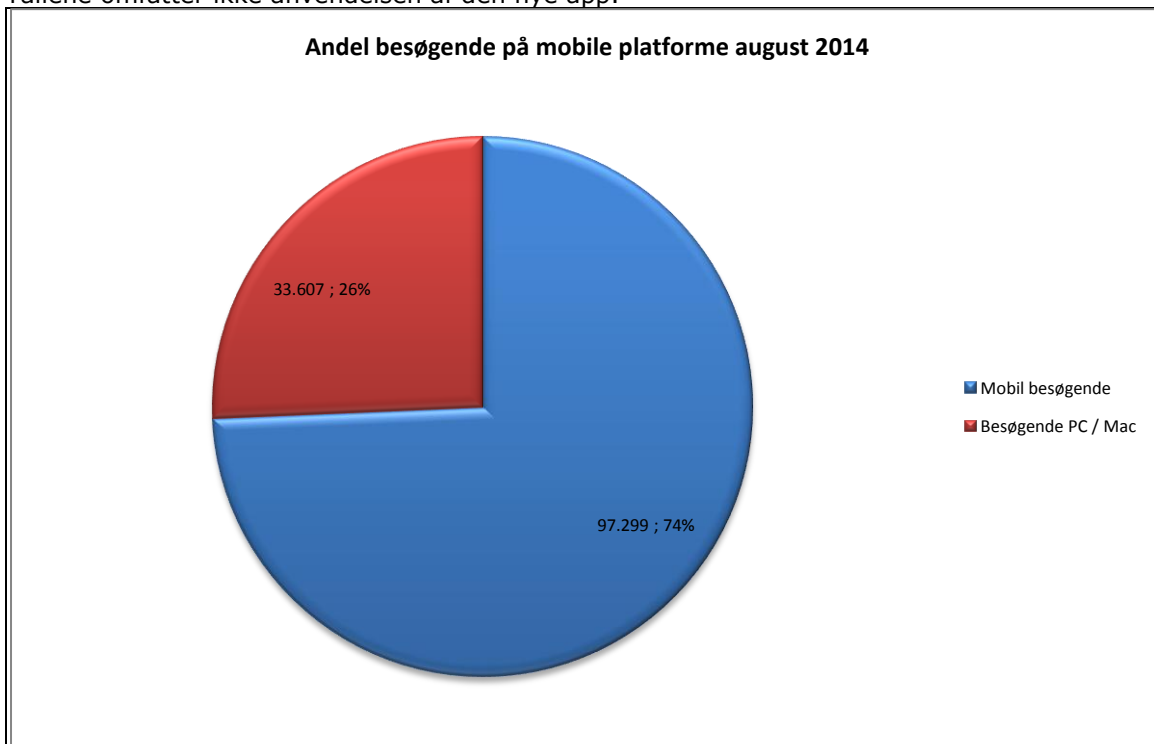

Besøg på eReolen

Antal besøg på websitet eReolen fordelt på måneder. Tallene omfatter ikke anvendelsen af den nye app.

Antal lån /akkumulerede lån fordelt på måneder.

Tallene omfatter anvendelsen af den nye app.

@Reolen

Brugere

Unikke brugere fordelt på måneder. Tallene omfatter anvendelsen af den nye app.

Titler

Antal titler fordelt på måneder.

@Reolen

Andel besøgende fra mobile platforme

Tallene omfatter ikke anvendelsen af den nye app.

Andel besøgende fra mobile platforme pr. måned

Tallene omfatter ikke anvendelsen af den nye app.

@Reolen

Fordeling af besøgende på mobile operativsystemer pr. måned

Tallene omfatter ikke anvendelsen af den nye app.