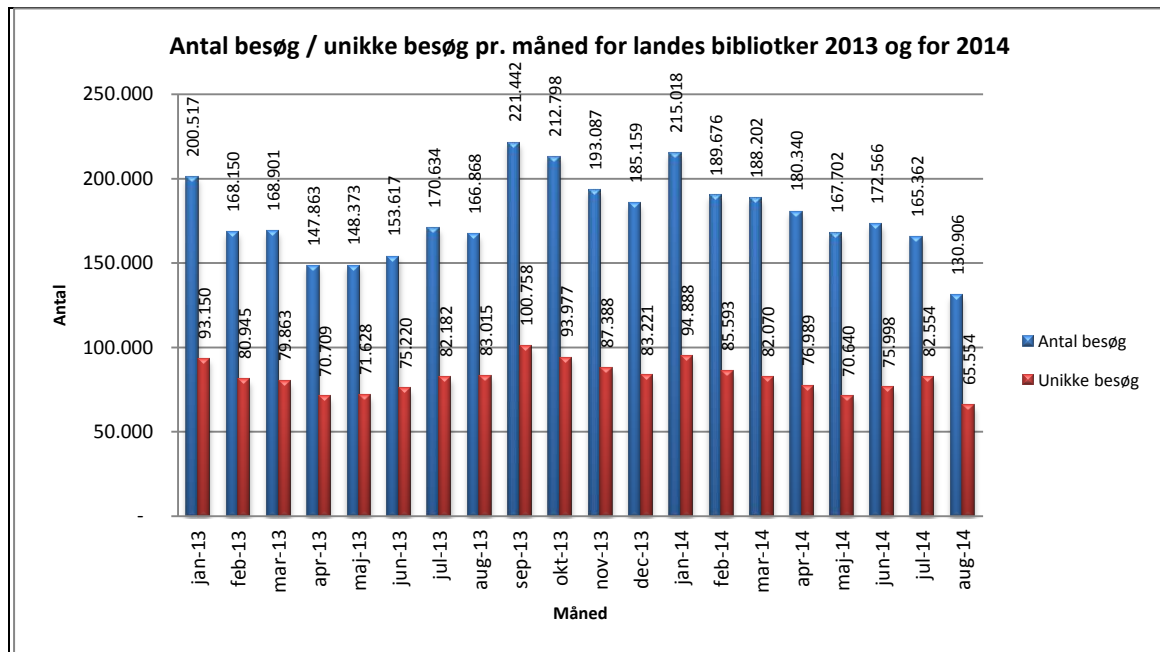

Statistik for anvendelsen af eReolen August 2014

Målingerne af antal besøgende på eReolen omfatter ikke besøgende via den nye app til iPhone og iPad, der blev lanceret juli 2014. Målingerne af antal lån samt unikke brugere indeholder tal for anvendelsen af den nye app.

Besøg på eReolen

Antal besøg på websitet eReolen fordelt på måneder. Tallene omfatter ikke anvendelsen af den nye app.

Antal lån /akkumulerede lån fordelt på måneder.

Tallene omfatter anvendelsen af den nye app.