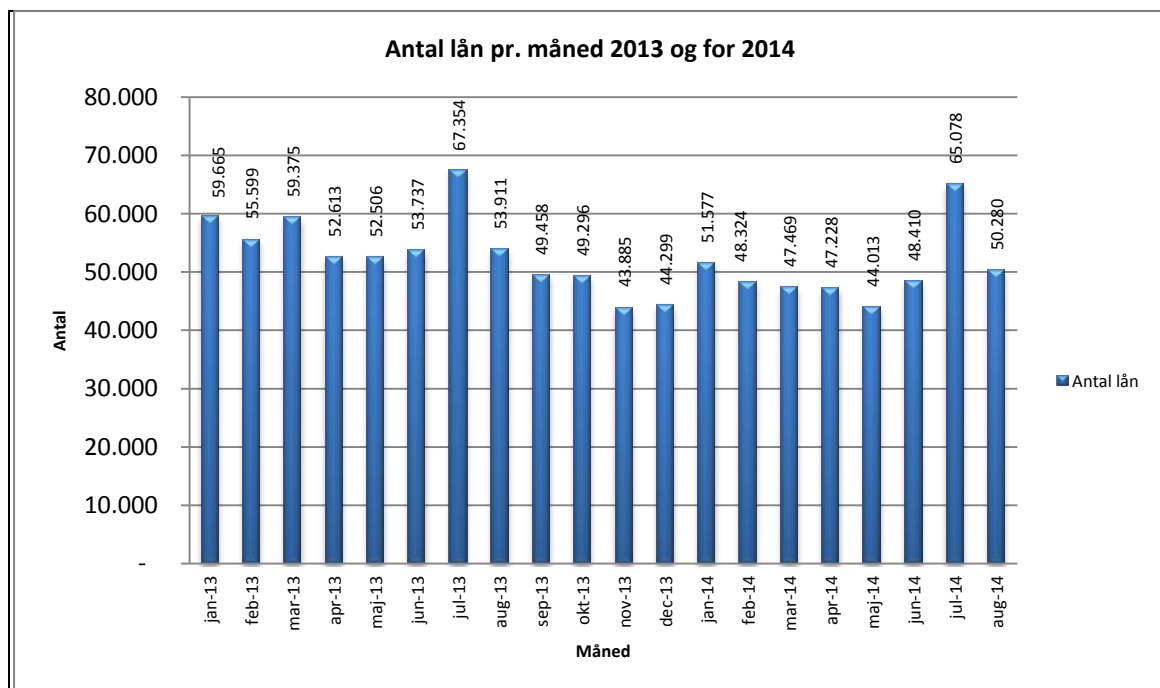

Statistik for anvendelsen af eReolen August 2014

Målingerne af antal besøgende på eReolen omfatter ikke besøgende via den nye app til iPhone og iPad, der blev lanceret juli 2014. Målingerne af antal lån samt unikke brugere indeholder tal for anvendelsen af den nye app.

Besøg på eReolen

Antal besøg på websitet eReolen fordelt på måneder. Tallene omfatter ikke anvendelsen af den nye app.

Antal lån /akkumulerede lån fordelt på måneder.

Tallene omfatter anvendelsen af den nye app.