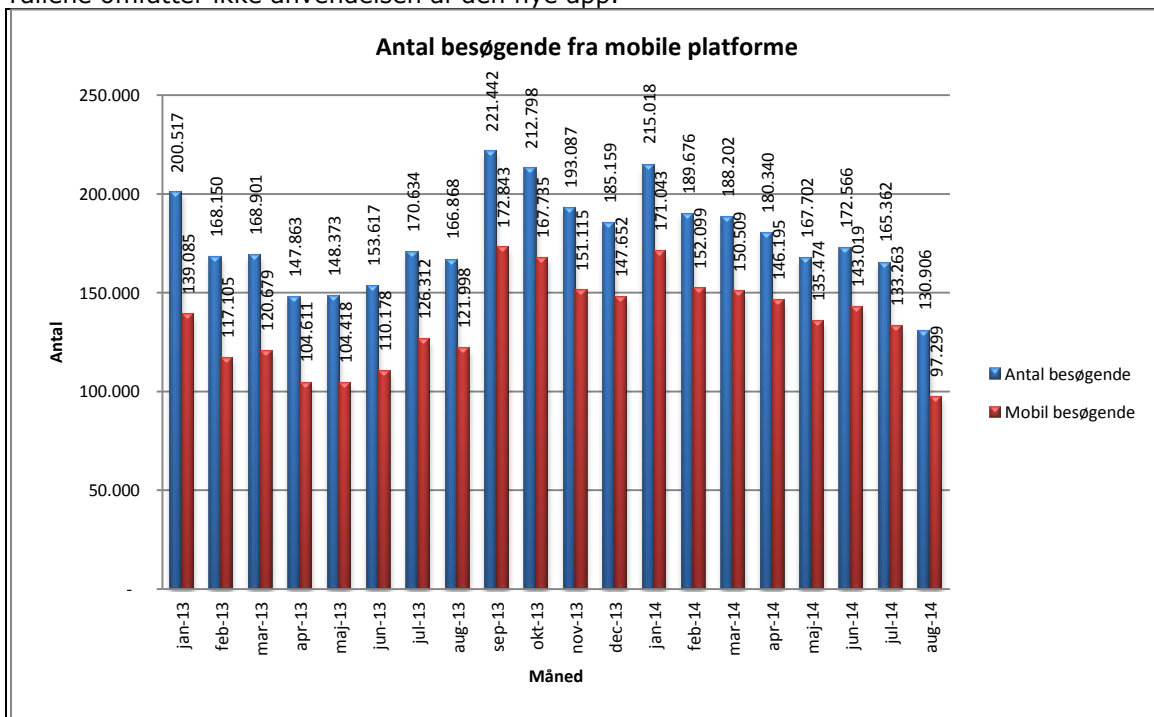

Besøg på eReolen

Antal besøg på websitet eReolen fordelt på måneder. Tallene omfatter ikke anvendelsen af den nye app.

Antal lån /akkumulerede lån fordelt på måneder.

Tallene omfatter anvendelsen af den nye app.

@Reolen

Brugere

Unikke brugere fordelt på måneder. Tallene omfatter anvendelsen af den nye app.

Titler

Antal titler fordelt på måneder.

@Reolen

Andel besøgende fra mobile platforme

Tallene omfatter ikke anvendelsen af den nye app.

Andel besøgende fra mobile platforme pr. måned

Tallene omfatter ikke anvendelsen af den nye app.

@Reolen

Fordeling af besøgende på mobile operativsystemer pr. måned

Tallene omfatter ikke anvendelsen af den nye app.