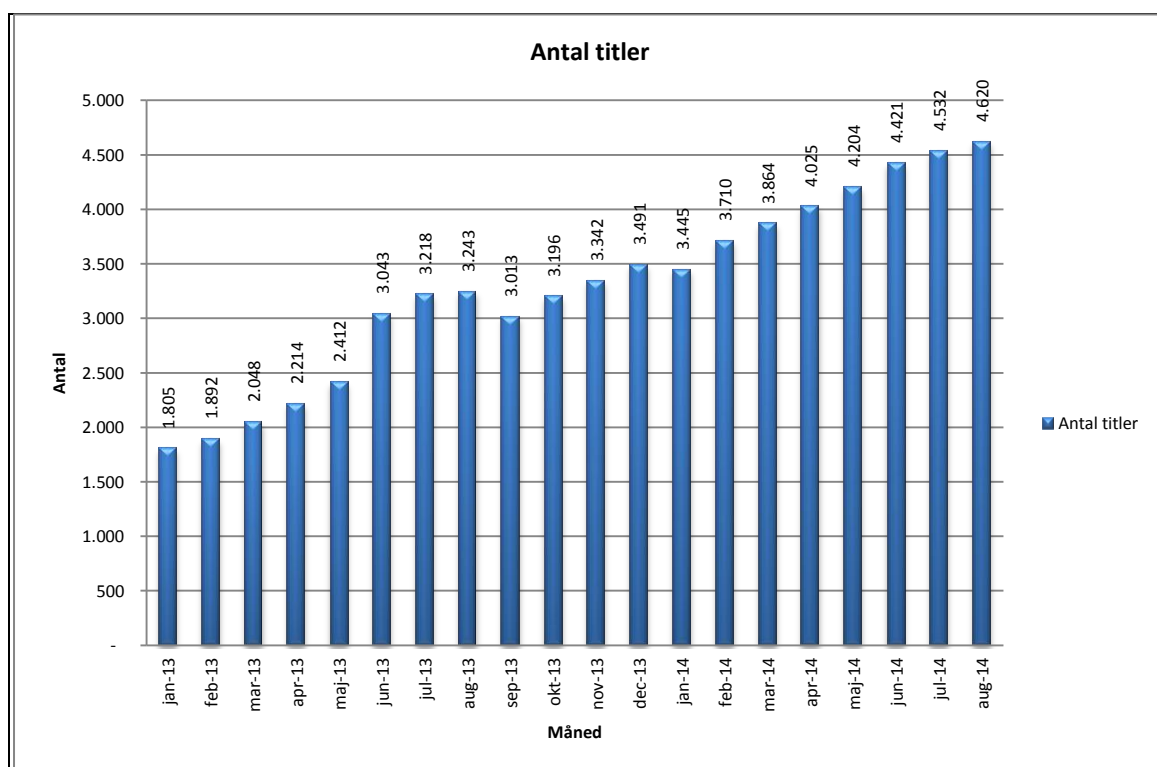

Besøg på eReolen

Antal besøg på websitet eReolen fordelt på måneder. Tallene omfatter ikke anvendelsen af den nye app.

Antal lån /akkumulerede lån fordelt på måneder.

Tallene omfatter anvendelsen af den nye app.

@Reolen

Brugere

Unikke brugere fordelt på måneder. Tallene omfatter anvendelsen af den nye app.

Titler

Antal titler fordelt på måneder.

@Reolen

Andel besøgende fra mobile platforme

Tallene omfatter ikke anvendelsen af den nye app.

Andel besøgende fra mobile platforme pr. måned

Tallene omfatter ikke anvendelsen af den nye app.

@Reolen

Fordeling af besøgende på mobile operativsystemer pr. måned

Tallene omfatter ikke anvendelsen af den nye app.