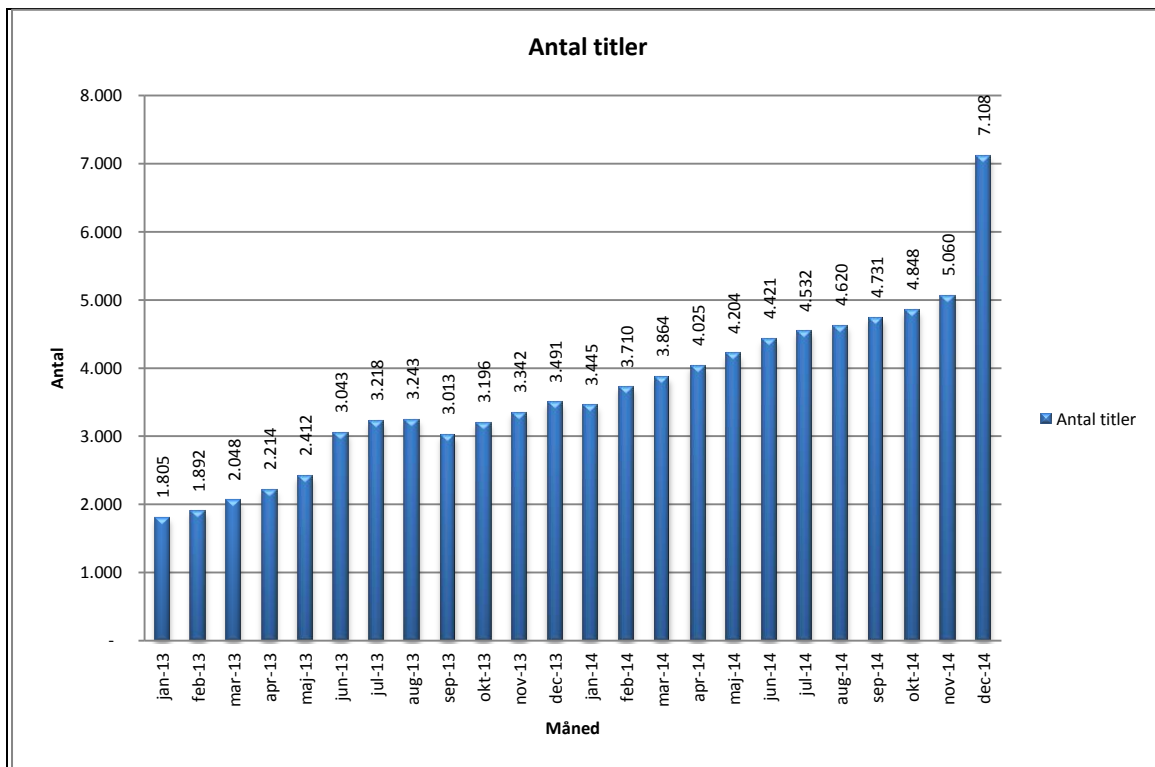

Antal lån /akkumulerede lån fordelt på måneder.

Tallene omfatter anvendelsen af den nye app.

Brugere

Unikke brugere fordelt på måneder. Tallene omfatter anvendelsen af den nye app.

@Reolen

Titler

Antal titler fordelt på måneder.