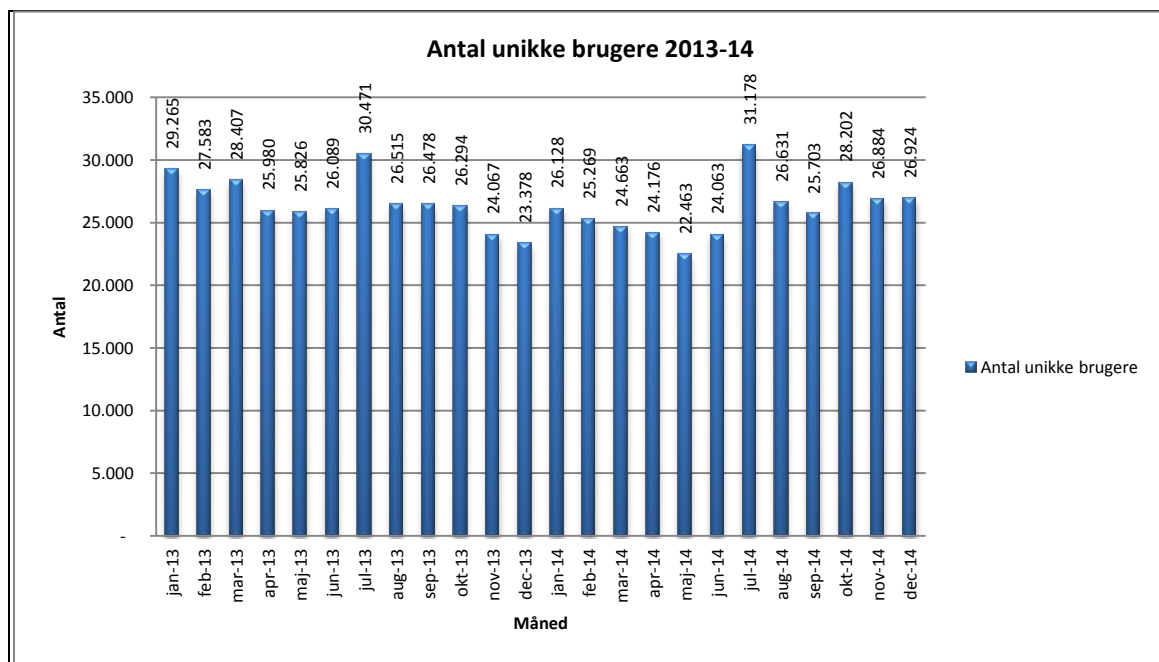

Statistik for anvendelsen af eReolen December 2014

Målingerne af antal besøgende på eReolen omfatter ikke besøgende via den nye app til iPhone og iPad, der blev lanceret juli 2014. Målingerne af antal lån samt unikke brugere indeholder tal for anvendelsen af den nye app.

Antal lån /akkumulerede lån fordelt på måneder.

Tallene omfatter anvendelsen af den nye app.

Brugere

Unikke brugere fordelt på måneder. Tallene omfatter anvendelsen af den nye app.

@Reolen

Titler

Antal titler fordelt på måneder.