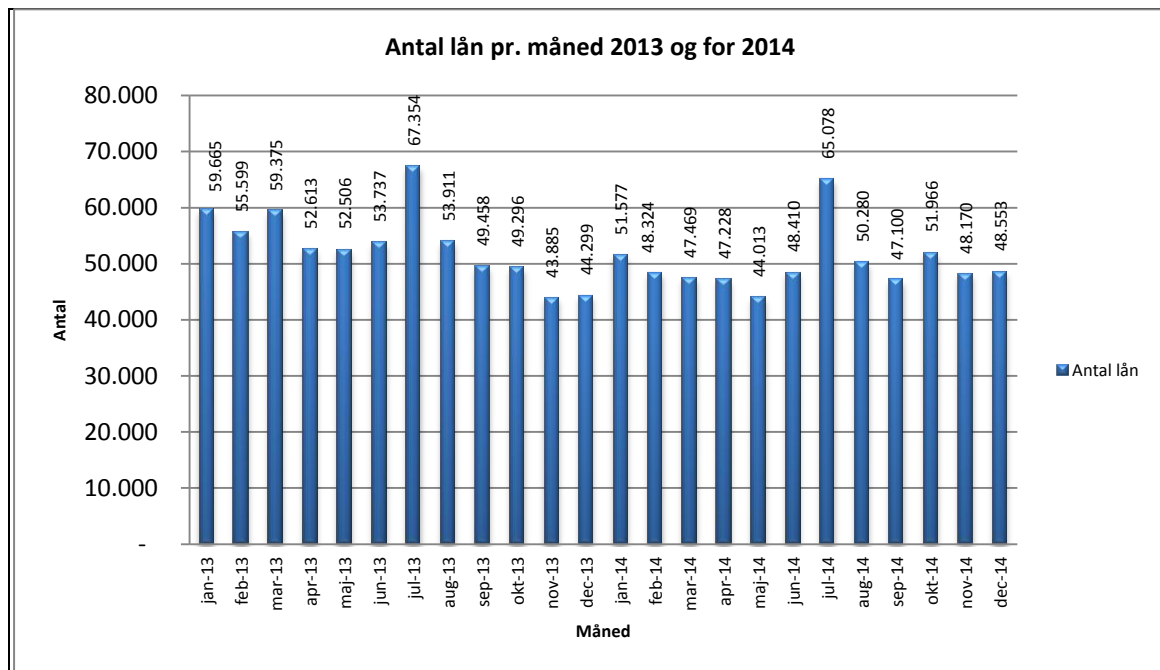

Statistik for anvendelsen af eReolen December 2014

Målingerne af antal besøgende på eReolen omfatter ikke besøgende via den nye app til iPhone og iPad, der blev lanceret juli 2014. Målingerne af antal lån samt unikke brugere indeholder tal for anvendelsen af den nye app.

Antal lån /akkumulerede lån fordelt på måneder.

Tallene omfatter anvendelsen af den nye app.

Brugere

Unikke brugere fordelt på måneder. Tallene omfatter anvendelsen af den nye app.

@Reolen

Titler

Antal titler fordelt på måneder.