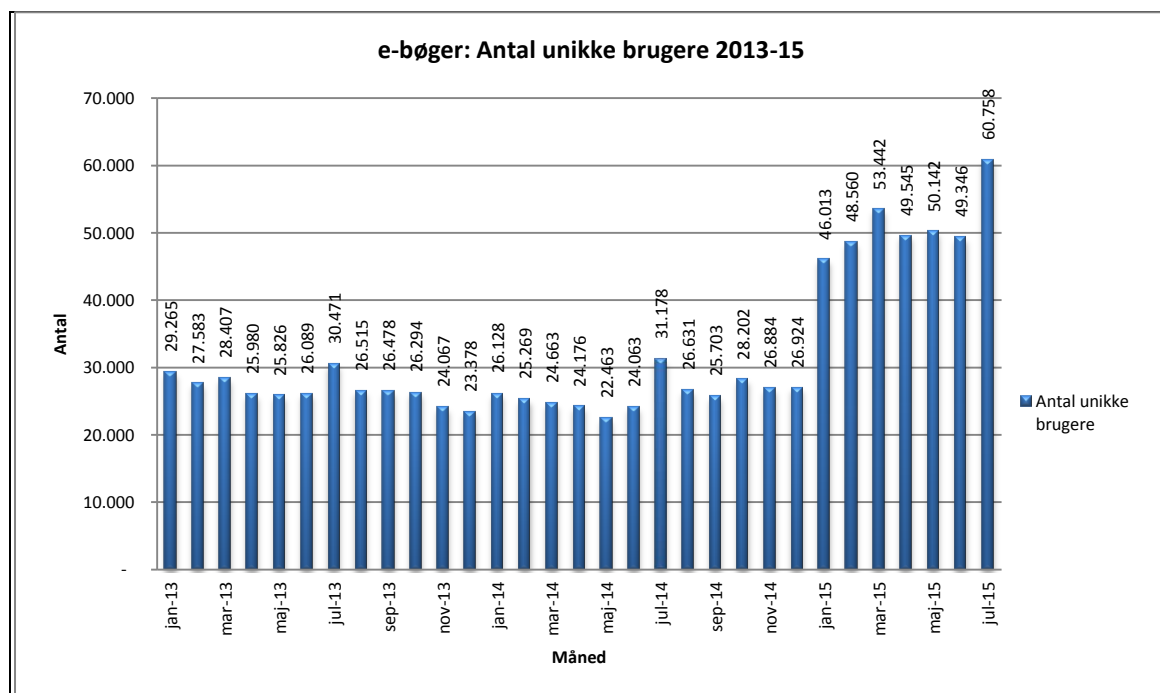

Statistik for anvendelsen af e-bøger Juli 2015

Målingerne af antal lån samt unikke brugere indeholder tal for anvendelsen af apps og websitet.

Antal lån /akkumulerede lån fordelt på måneder.

Brugere

Unikke brugere fordelt på måneder.

Titler

Antal titler fordelt på måneder.

Oversigt over de enkelte bibliotekers forbrug af eReolen e-bøger juli 2015.

Bibliotek	Antal lån	Unikke brugere
Albertslund Bibliotek	589	311
Allerød Biblioteker	917	447
AssensBibliotekerne	661	358
Ballerup Bibliotek	1.229	640
Billund Bibliotek	490	260
Bornholm Bibliotek	538	254
Brøndby Bibliotek	664	295
Brønderslev Bibliotek	519	285
Býarbókasavnið	98	50
Dragør Bibliotek	256	132
Egedal Bibliotek	870	524
Esbjerg Bibliotek	2.174	1.123
Favrskov Bibliotek	1.390	663
Faxe Bibliotek	545	289
Fredensborg Bibliotek	934	447
Fredericia Bibliotek	1.235	592
Frederiksberg Bibliotek	2.651	1.281
Frederikshavn Bibliotek	1.159	583
Frederikssund Bibliotek	1.090	527