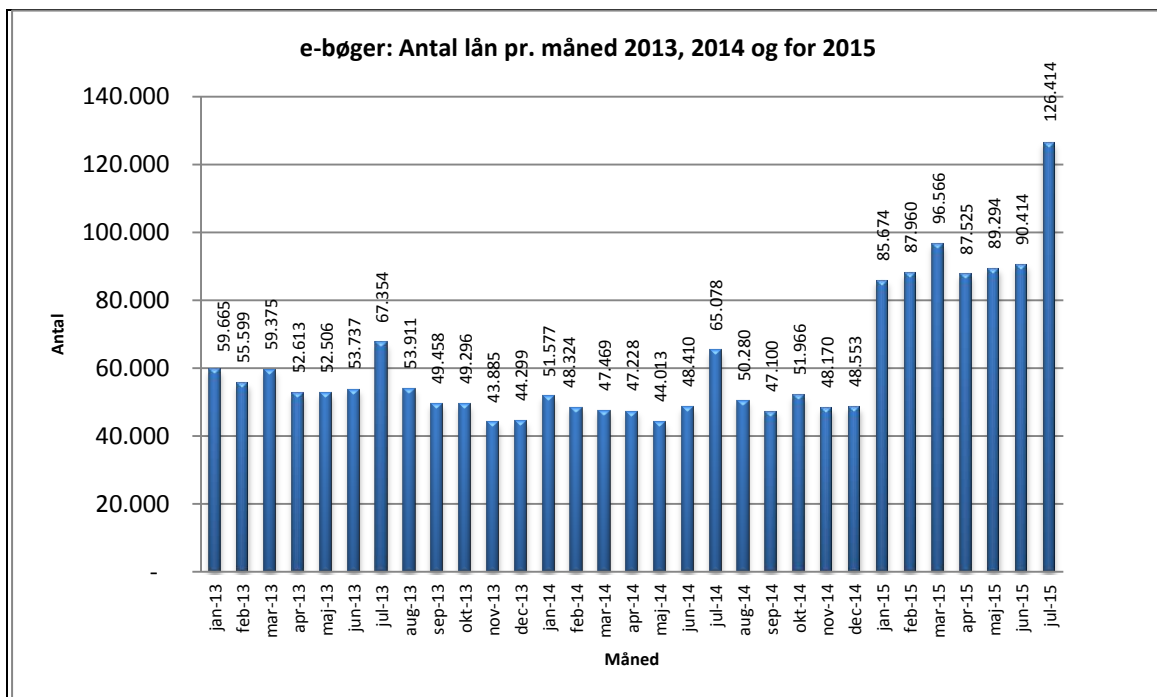

Statistik for anvendelsen af e-bøger Juli 2015

Målingerne af antal lån samt unikke brugere indeholder tal for anvendelsen af apps og websitet.

Antal lån /akkumulerede lån fordelt på måneder.

Brugere

Unikke brugere fordelt på måneder.

Titler

Antal titler fordelt på måneder.

Oversigt over de enkelte bibliotekers forbrug af eReolen e-bøger juli 2015.

Bibliotek	Antal lån	Unikke brugere
Albertslund Bibliotek	589	311
Allerød Biblioteker	917	447
AssensBibliotekerne	661	358
Ballerup Bibliotek	1.229	640
Billund Bibliotek	490	260
Bornholm Bibliotek	538	254
Brøndby Bibliotek	664	295
Brønderslev Bibliotek	519	285
Býarbókasavnið	98	50
Dragør Bibliotek	256	132
Egedal Bibliotek	870	524
Esbjerg Bibliotek	2.174	1.123
Favrskov Bibliotek	1.390	663
Faxe Bibliotek	545	289
Fredensborg Bibliotek	934	447
Fredericia Bibliotek	1.235	592
Frederiksberg Bibliotek	2.651	1.281
Frederikshavn Bibliotek	1.159	583
Frederikssund Bibliotek	1.090	527