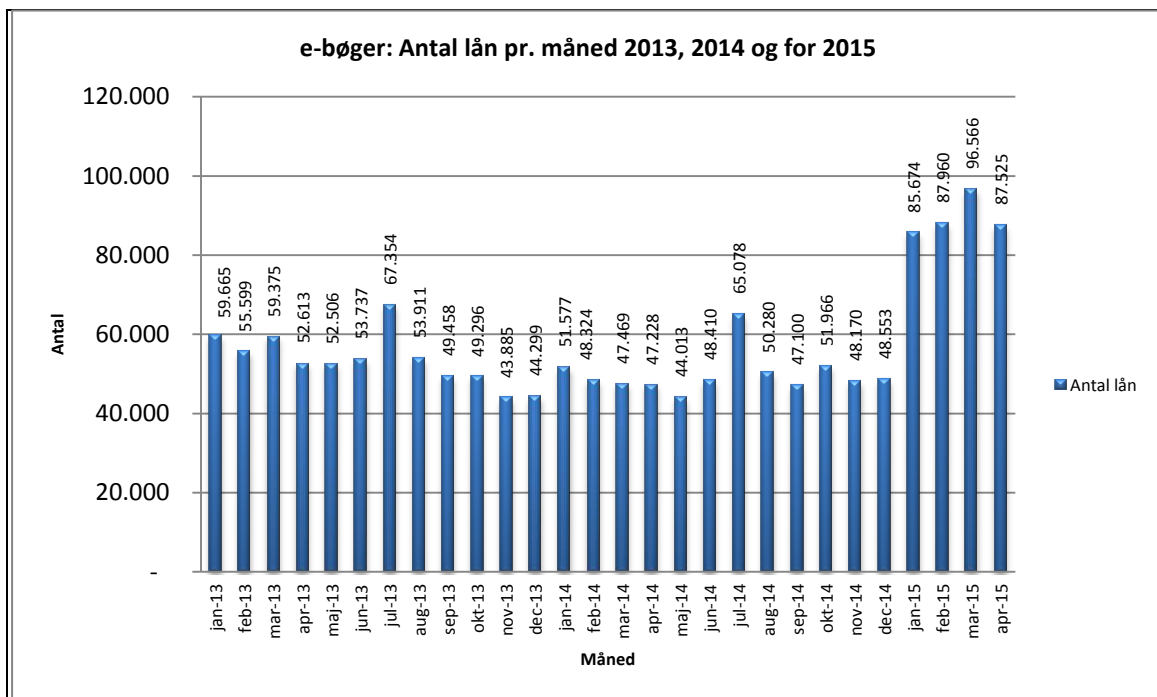

Statistik for anvendelsen af e-bøger April 2015

Målingerne af antal lån samt unikke brugere indeholder tal for anvendelsen af apps og websitet.

Antal lån /akkumulerede lån fordelt på måneder.

Brugere

Unikke brugere fordelt på måneder.