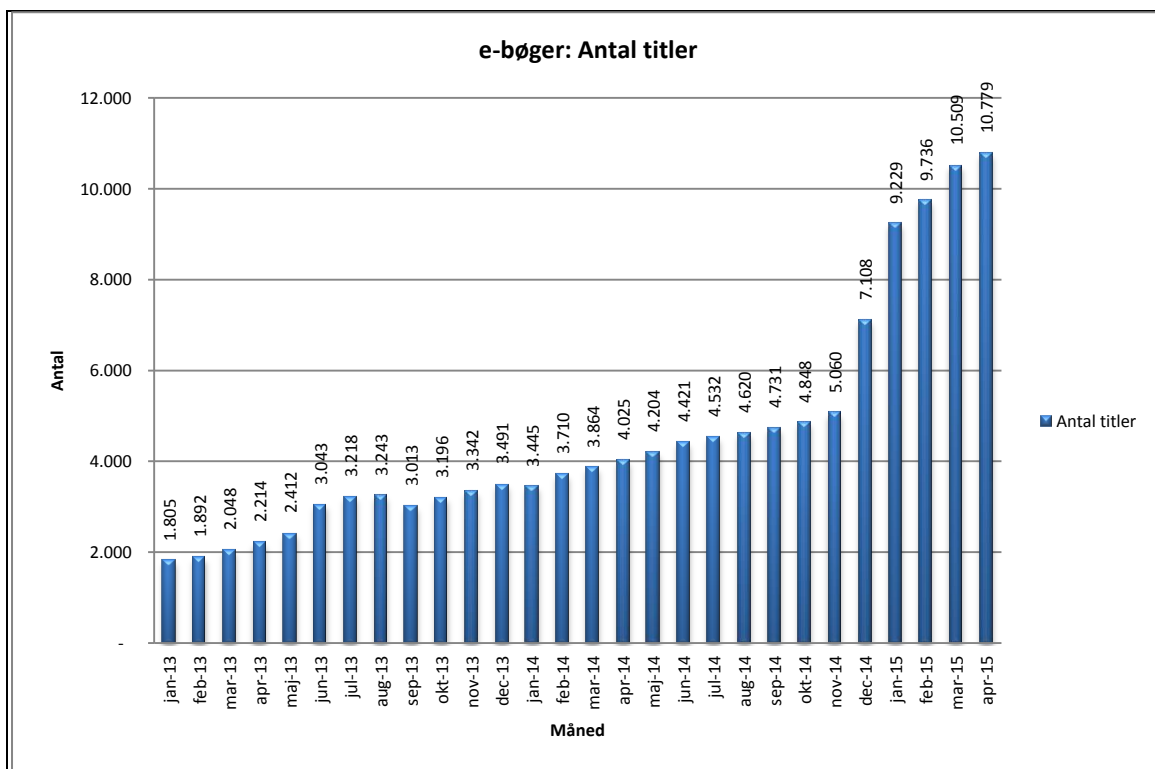

Titler

Antal titler fordelt på måneder.

Øversigt over de enkelte bibliotekers forbrug af eReolen e-bøger april 2015.

Bibliotek	Antal Lån	Unikke brugere
Albertslund Bibliotek	437	279
Allerød Biblioteker	551	327
Assens Bibliotekerne	353	265
Ballerup Bibliotek	676	445
Billund Bibliotek	409	219
Bornholm Bibliotek	471	256
Brøndby Bibliotek	499	245
Brønderslev Bibliotek	406	241
Býarbókasavnið	86	52
Dragør Bibliotek	155	107
Egedal Bibliotek	598	438
Esbjerg Bibliotek	1.651	948
Favrskov Bibliotek	911	501
Faxe Bibliotek	398	255
Fredensborg Bibliotek	686	406
Fredericia Bibliotek	867	495
Frederiksberg Bibliotek	1.790	1.042
Frederikshavn Bibliotek	860	517