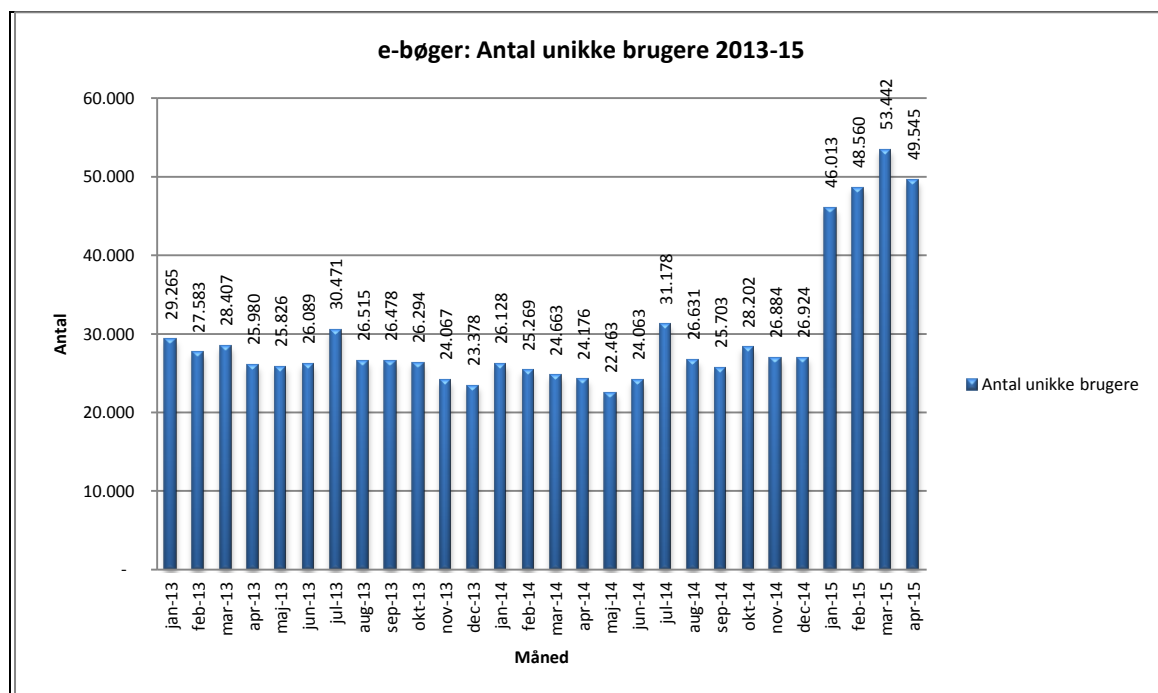

Statistik for anvendelsen af e-bøger April 2015

Målingerne af antal lån samt unikke brugere indeholder tal for anvendelsen af apps og websitet.

Antal lån /akkumulerede lån fordelt på måneder.

Brugere

Unikke brugere fordelt på måneder.