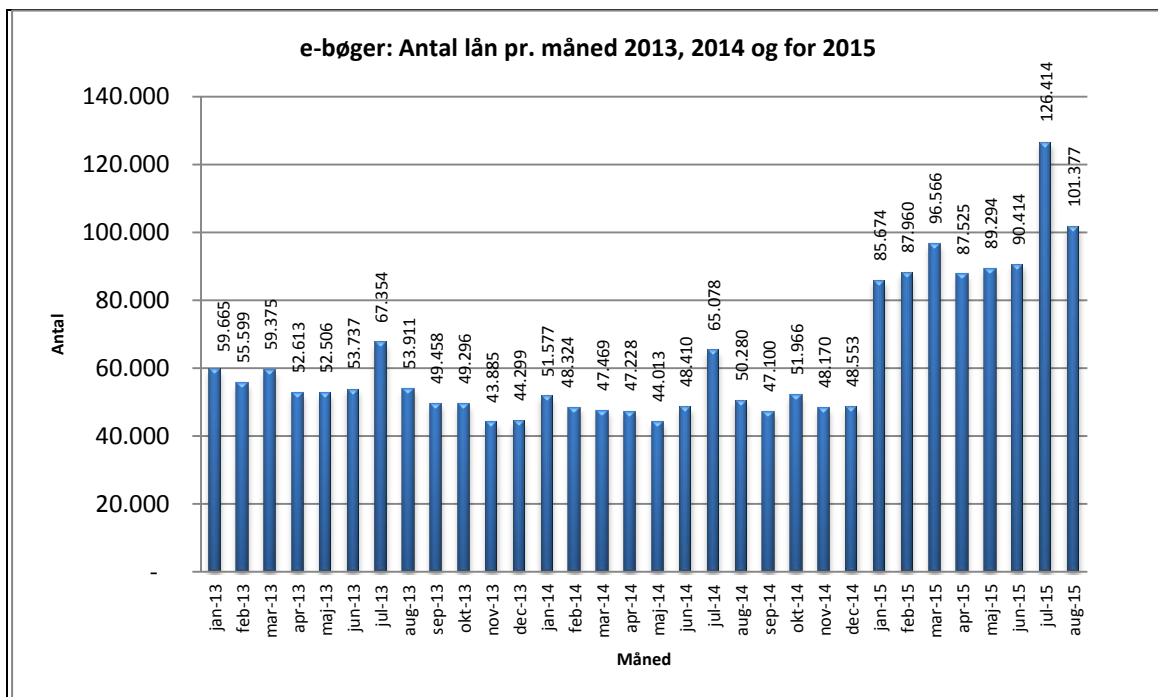

## Statistik for anvendelsen af e-bøger August 2015

Målingerne af antal lån samt unikke brugere indeholder tal for anvendelsen af apps og websitet.

### Antal lån /akkumulerede lån fordelt på måneder.