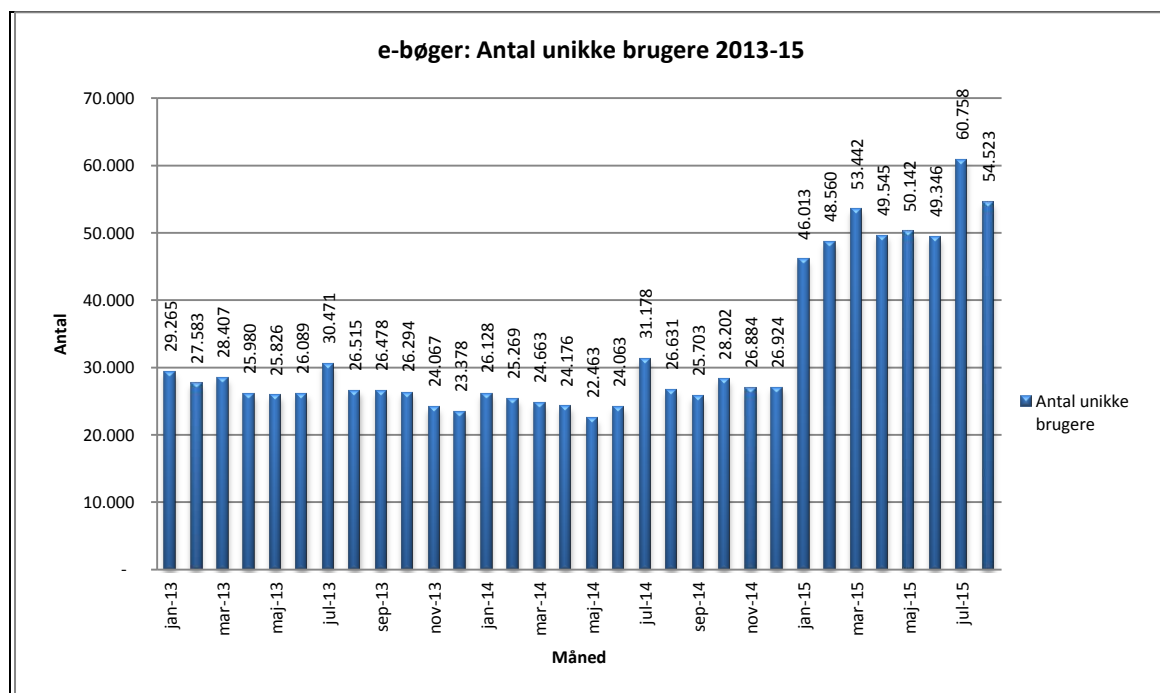

Brugere

Unikke brugere fordelt på måneder.