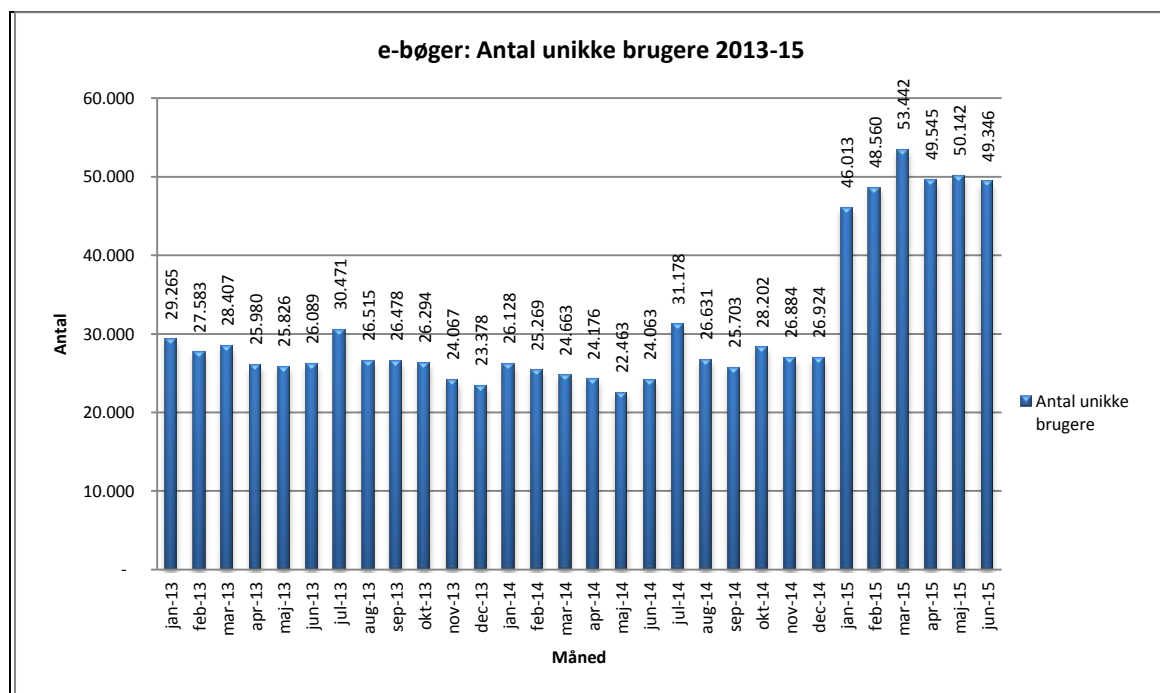

Statistik for anvendelsen af e-bøger Juni 2015

Målingerne af antal lån samt unikke brugere indeholder tal for anvendelsen af apps og websitet.

Antal lån /akkumulerede lån fordelt på måneder.

Brugere

Unikke brugere fordelt på måneder.

Titler

Antal titler fordelt på måneder.

Øversigt over de enkelte bibliotekers forbrug af eReolen e-bøger juni 2015.

Bibliotek	Antal lån	Unikke brugere
Albertslund Bibliotek	469	293
Allerød Biblioteker	524	328
Assens Bibliotekerne	403	283
Ballerup Bibliotek	764	464
Billund Bibliotek	411	227
Bornholm Bibliotek	459	234
Brøndby Bibliotek	537	267
Brønderslev Bibliotek	372	221
Býarbókasavnið	90	56
Dragør Bibliotek	141	89
Egedal Bibliotek	608	427
Esbjerg Bibliotek	1.656	967
Favrskov Bibliotek	1.082	556
Faxe Bibliotek	405	247
Fredensborg Bibliotek	645	375
Fredericia Bibliotek	948	495
Frederiksberg Bibliotek	1.947	1.068
Frederikshavn Bibliotek	831	468
Frederikssund Bibliotek	769	417