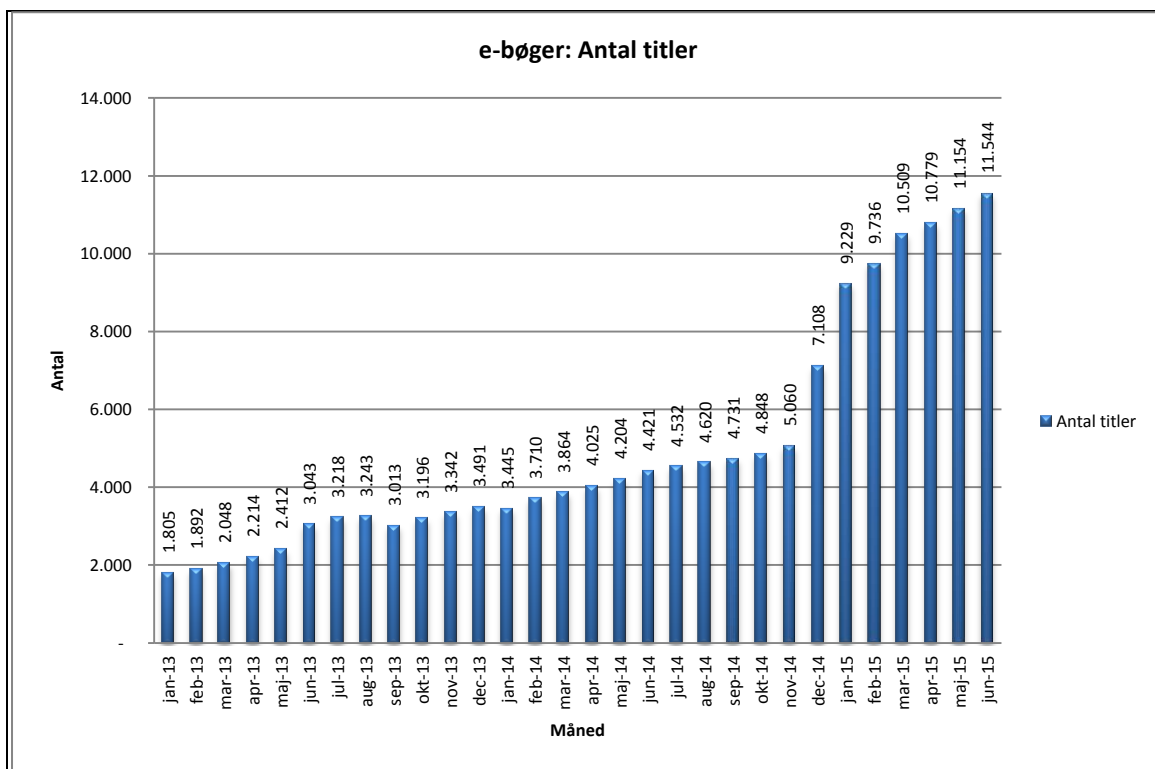

Titler

Antal titler fordelt på måneder.

Øversigt over de enkelte bibliotekers forbrug af eReolen e-bøger juni 2015.

Bibliotek	Antal lån	Unikke brugere
Albertslund Bibliotek	469	293
Allerød Biblioteker	524	328
Assens Bibliotekerne	403	283
Ballerup Bibliotek	764	464
Billund Bibliotek	411	227
Bornholm Bibliotek	459	234
Brøndby Bibliotek	537	267
Brønderslev Bibliotek	372	221
Býarbókasavnið	90	56
Dragør Bibliotek	141	89
Egedal Bibliotek	608	427
Esbjerg Bibliotek	1.656	967
Favrskov Bibliotek	1.082	556
Faxe Bibliotek	405	247
Fredensborg Bibliotek	645	375
Fredericia Bibliotek	948	495
Frederiksberg Bibliotek	1.947	1.068
Frederikshavn Bibliotek	831	468
Frederikssund Bibliotek	769	417