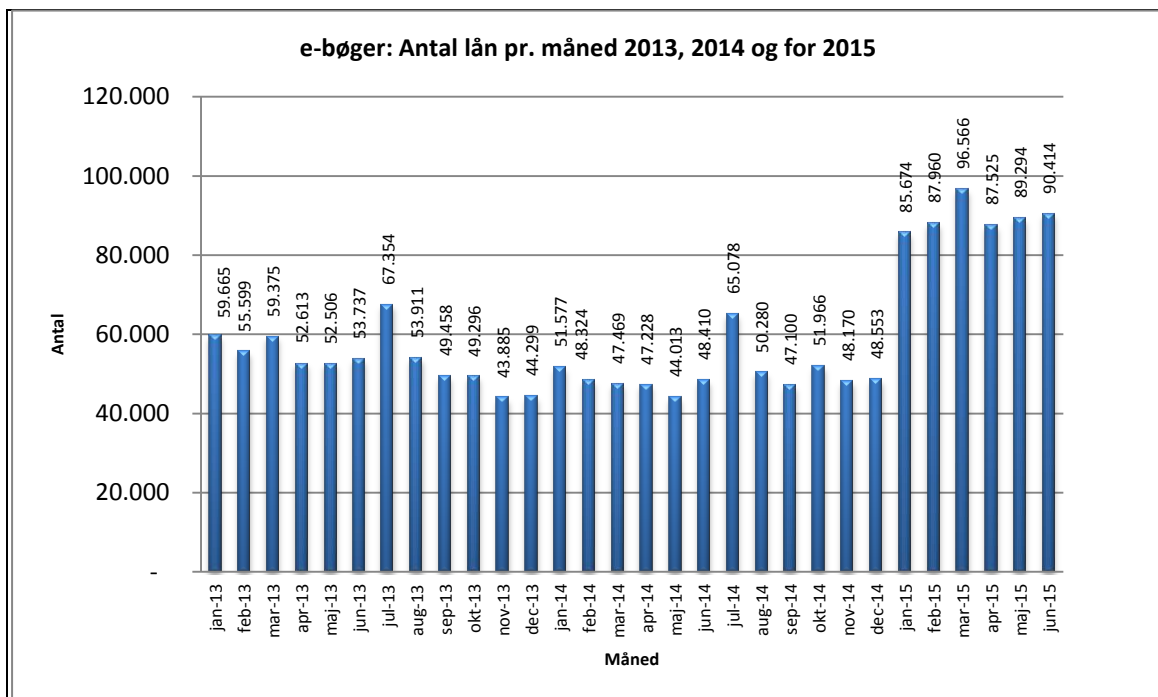

Statistik for anvendelsen af e-bøger Juni 2015

Målingerne af antal lån samt unikke brugere indeholder tal for anvendelsen af apps og websitet.

Antal lån /akkumulerede lån fordelt på måneder.

Brugere

Unikke brugere fordelt på måneder.

Titler

Antal titler fordelt på måneder.

Øversigt over de enkelte bibliotekers forbrug af eReolen e-bøger juni 2015.

Bibliotek	Antal lån	Unikke brugere
Albertslund Bibliotek	469	293
Allerød Biblioteker	524	328
Assens Bibliotekerne	403	283
Ballerup Bibliotek	764	464
Billund Bibliotek	411	227
Bornholm Bibliotek	459	234
Brøndby Bibliotek	537	267
Brønderslev Bibliotek	372	221
Býarbókasavnið	90	56
Dragør Bibliotek	141	89
Egedal Bibliotek	608	427
Esbjerg Bibliotek	1.656	967
Favrskov Bibliotek	1.082	556
Faxe Bibliotek	405	247
Fredensborg Bibliotek	645	375
Fredericia Bibliotek	948	495
Frederiksberg Bibliotek	1.947	1.068
Frederikshavn Bibliotek	831	468
Frederikssund Bibliotek	769	417