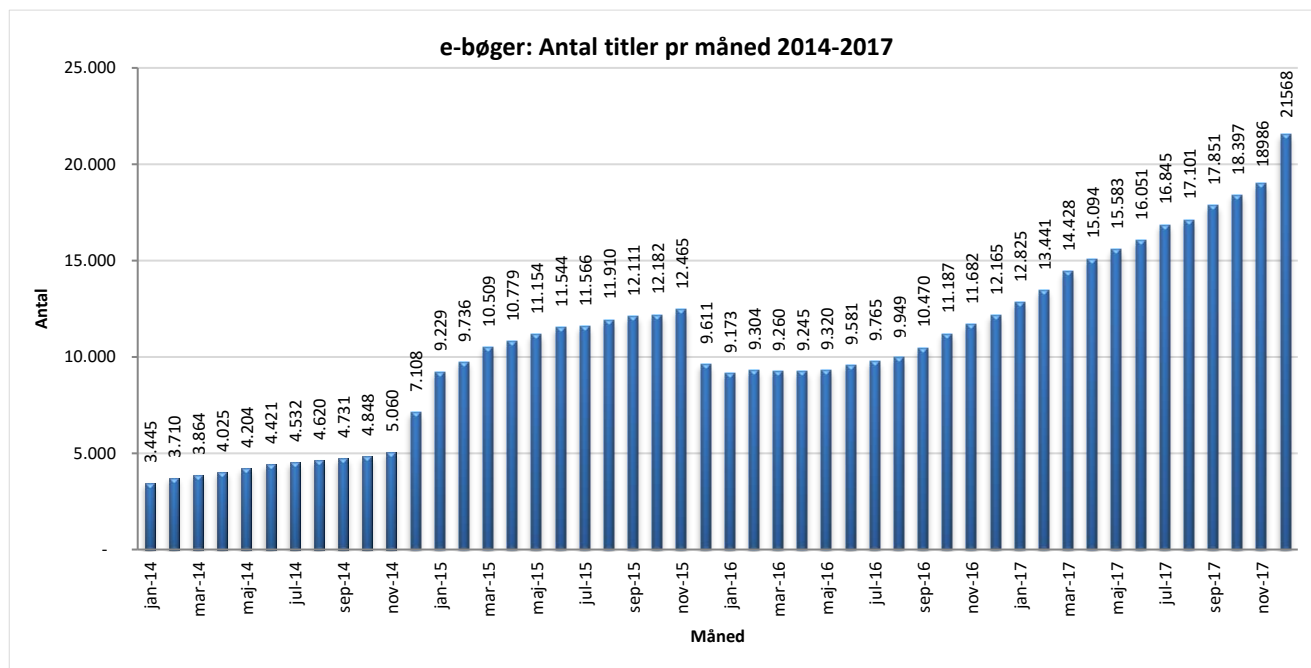

Statistik for anvendelsen af e-bøger, december 2017

Målingerne af antal lån samt unikke brugere indeholder tal for anvendelsen af apps og websitet.

Antal lån /akkumulerede lån fordelt på måneder.

Brugere

Unikke brugere fordelt på måneder.

Antal titler fordelt på måneden

Note: Antal titler for de enkelte måneder trækkes i starten af den efterfølgende måned. Antal titler for december 2015 er altså trukket pr 05.01.2016, hvilket betyder, at de manglende aftaler for 2016 med flere forlag allerede er afspejlet for i tallet for december. Det antal titler, der reelt var til rådighed i december, var altså højere end angivet i grafen.