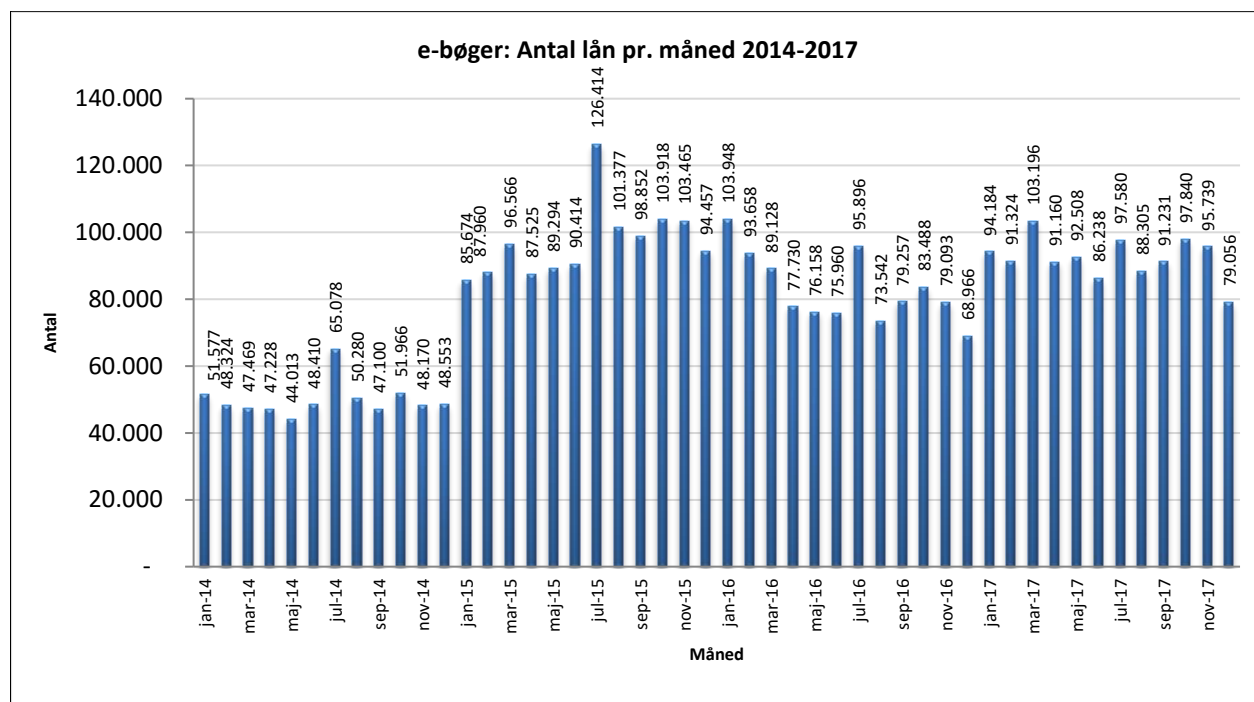

Statistik for anvendelsen af e-bøger, december 2017

Målingerne af antal lån samt unikke brugere indeholder tal for anvendelsen af apps og websitet.

Antal lån /akkumulerede lån fordelt på måneder.

Brugere

Unikke brugere fordelt på måneder.

Antal titler fordelt på måneden

Note: Antal titler for de enkelte måneder trækkes i starten af den efterfølgende måned. Antal titler for december 2015 er altså trukket pr 05.01.2016, hvilket betyder, at de manglende aftaler for 2016 med flere forlag allerede er afspejlet for i tallet for december. Det antal titler, der reelt var til rådighed i december, var altså højere end angivet i grafen.