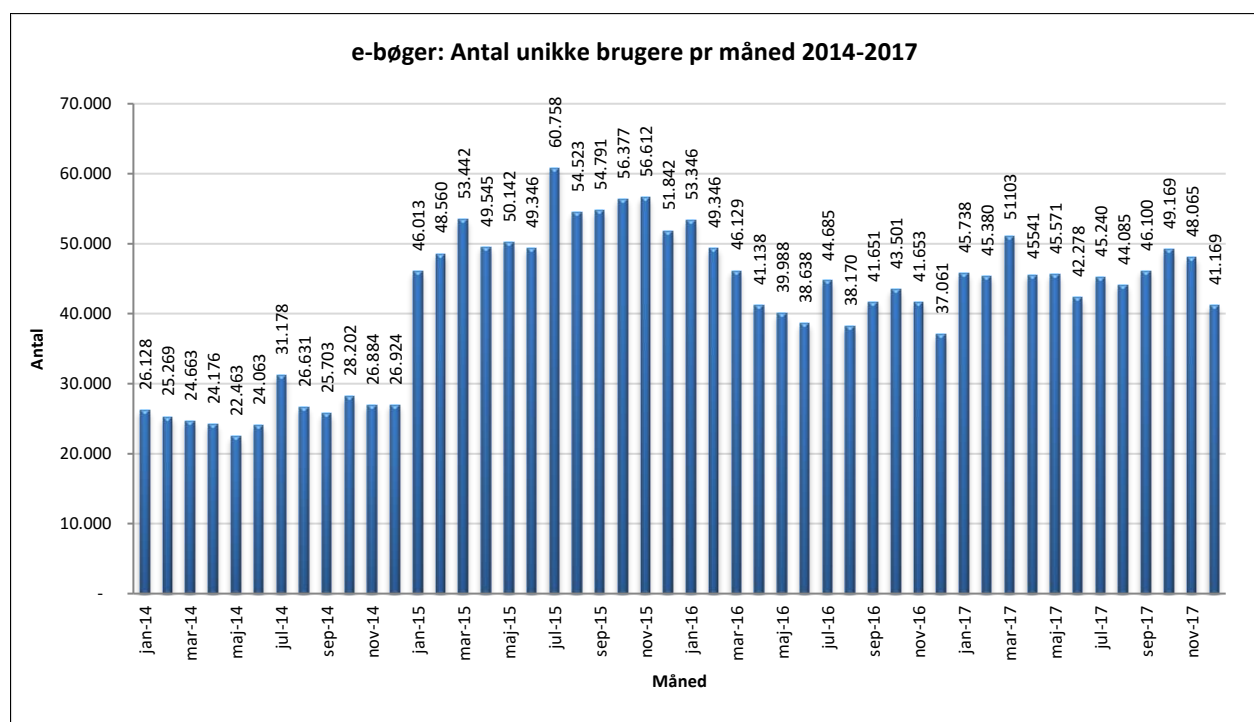

Statistik for anvendelsen af e-bøger, december 2017

Målingerne af antal lån samt unikke brugere indeholder tal for anvendelsen af apps og websitet.

Antal lån /akkumulerede lån fordelt på måneder.

Brugere

Unikke brugere fordelt på måneder.

Antal titler fordelt på måneden

Note: Antal titler for de enkelte måneder trækkes i starten af den efterfølgende måned. Antal titler for december 2015 er altså trukket pr 05.01.2016, hvilket betyder, at de manglende aftaler for 2016 med flere forlag allerede er afspejlet for i tallet for december. Det antal titler, der reelt var til rådighed i december, var altså højere end angivet i grafen.