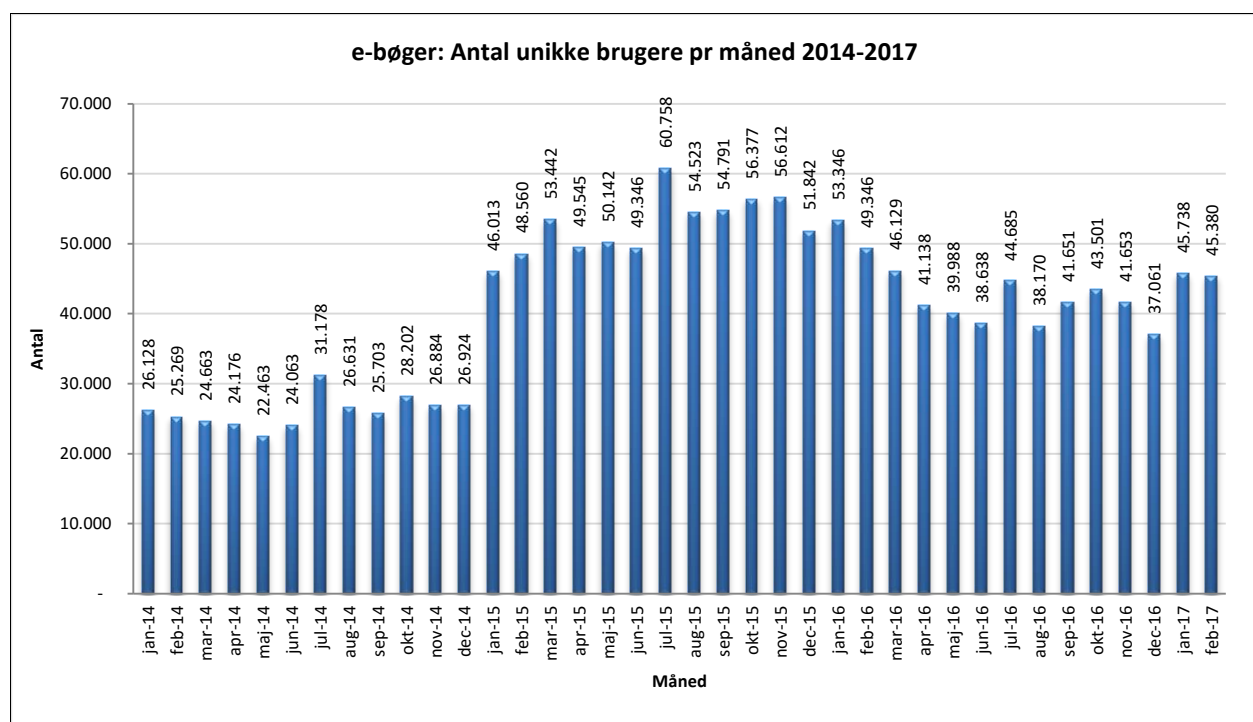

Statistik for anvendelsen af e-bøger, februar 2017

Målingerne af antal lån samt unikke brugere indeholder tal for anvendelsen af apps og websitet.

Antal lån /akkumulerede lån fordelt på måneder.

Brugere

Unikke brugere fordelt på måneder.

Antal titler fordelt på måneden

Note: Antal titler for de enkelte måneder trækkes i starten af den efterfølgende måned. Antal titler for december 2015 er altså trukket pr 05.01.2016, hvilket betyder, at de manglende aftaler for 2016 med flere forlag allerede er afspejlet for i tallet for december. Det antal titler, der reelt var til rådighed i december, var altså højere end angivet i grafen.