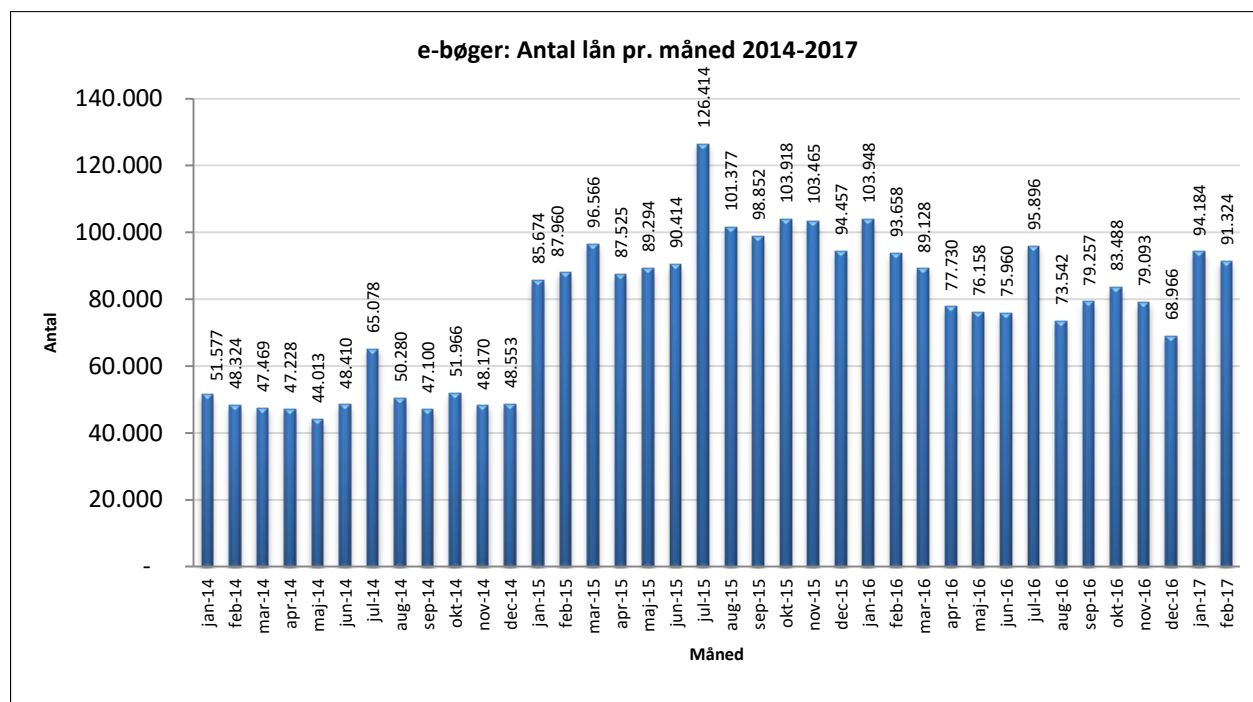

Statistik for anvendelsen af e-bøger, februar 2017

Målingerne af antal lån samt unikke brugere indeholder tal for anvendelsen af apps og websitet.

Antal lån /akkumulerede lån fordelt på måneder.

Brugere

Unikke brugere fordelt på måneder.

Antal titler fordelt på måneden

Note: Antal titler for de enkelte måneder trækkes i starten af den efterfølgende måned. Antal titler for december 2015 er altså trukket pr 05.01.2016, hvilket betyder, at de manglende aftaler for 2016 med flere forlag allerede er afspejlet for i tallet for december. Det antal titler, der reelt var til rådighed i december, var altså højere end angivet i grafen.