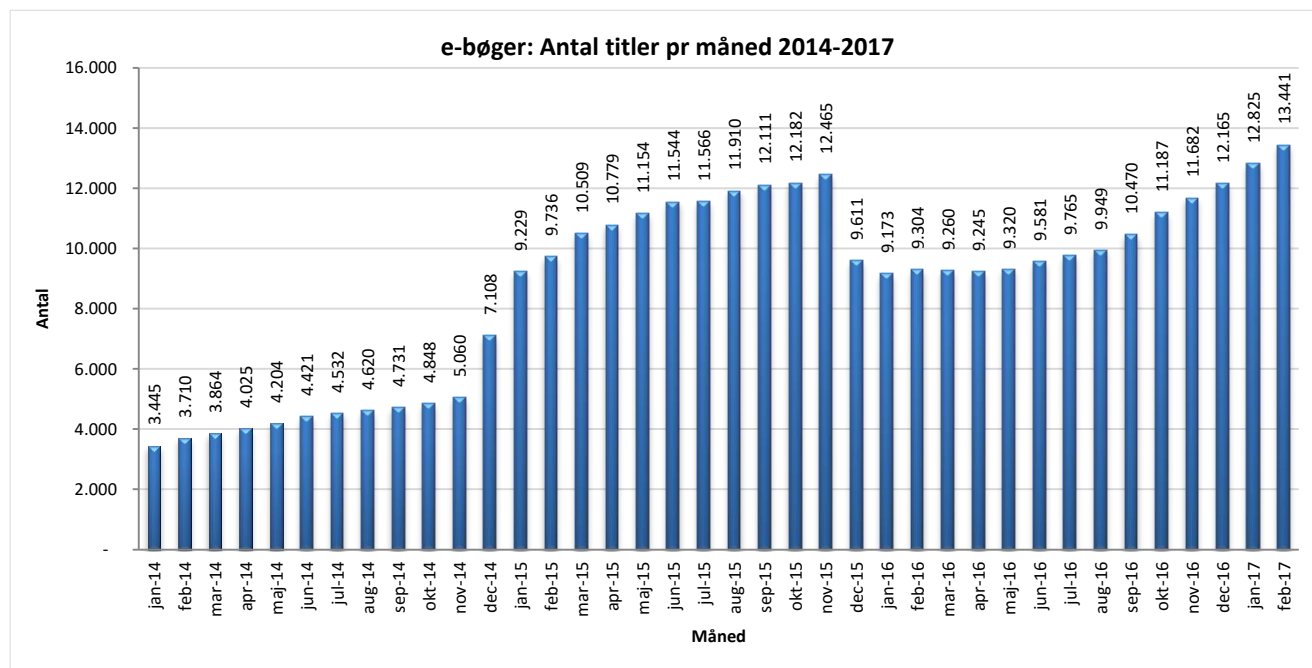

Statistik for anvendelsen af e-bøger, februar 2017

Målingerne af antal lån samt unikke brugere indeholder tal for anvendelsen af apps og websitet.

Antal lån /akkumulerede lån fordelt på måneder.

Brugere

Unikke brugere fordelt på måneder.

Antal titler fordelt på måneden

Note: Antal titler for de enkelte måneder trækkes i starten af den efterfølgende måned. Antal titler for december 2015 er altså trukket pr 05.01.2016, hvilket betyder, at de manglende aftaler for 2016 med flere forlag allerede er afspejlet for i tallet for december. Det antal titler, der reelt var til rådighed i december, var altså højere end angivet i grafen.