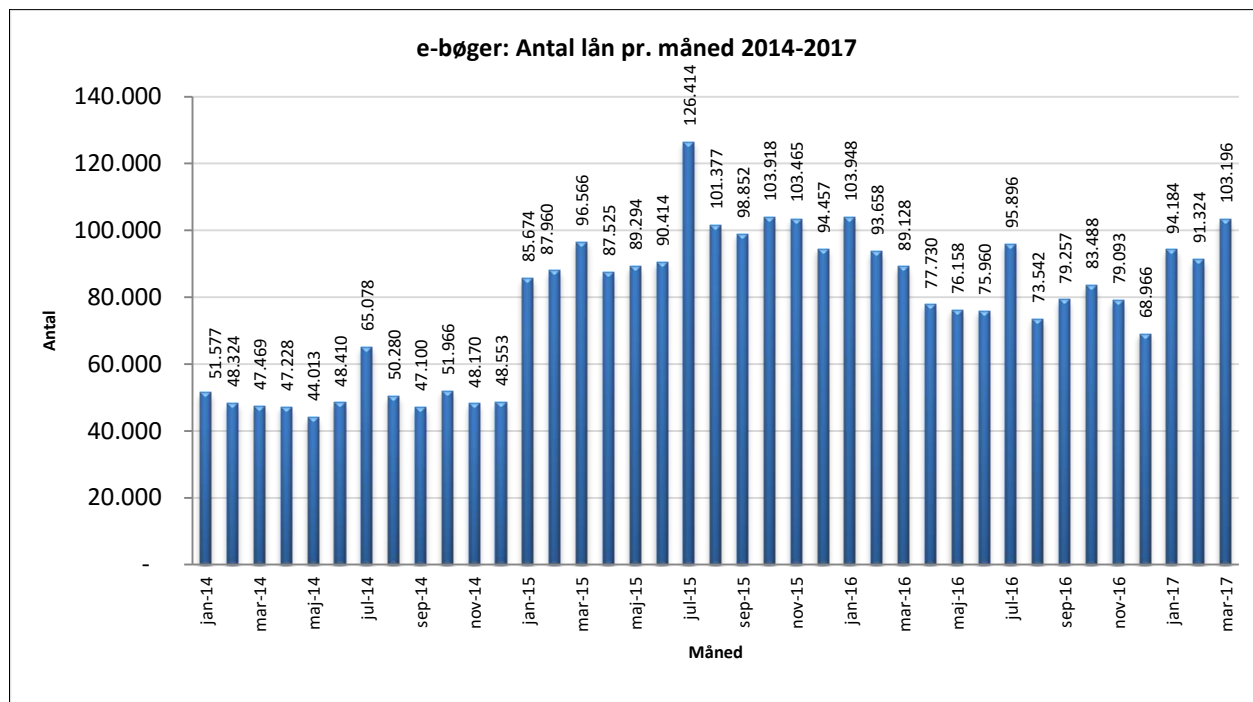

Statistik for anvendelsen af e-bøger, marts 2017

Målingerne af antal lån samt unikke brugere indeholder tal for anvendelsen af apps og websitet.

Antal lån /akkumulerede lån fordelt på måneder.

Brugere

Unikke brugere fordelt på måneder.

Antal titler fordelt på måneden

Note: Antal titler for de enkelte måneder trækkes i starten af den efterfølgende måned. Antal titler for december 2015 er altså trukket pr 05.01.2016, hvilket betyder, at de manglende aftaler for 2016 med flere forlag allerede er afspejlet for i tallet for december. Det antal titler, der reelt var til rådighed i december, var altså højere end angivet i grafen.