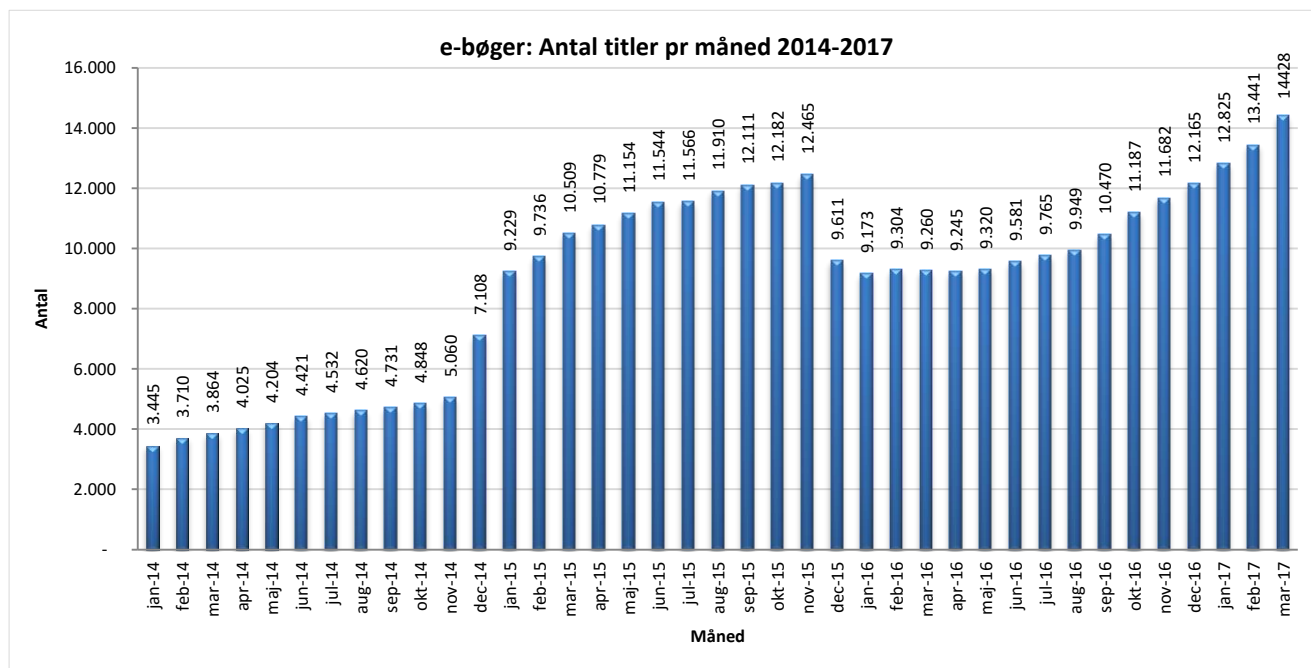

Antal titler fordelt på måneden

Note: Antal titler for de enkelte måneder trækkes i starten af den efterfølgende måned. Antal titler for december 2015 er altså trukket pr 05.01.2016, hvilket betyder, at de manglende aftaler for 2016 med flere forlag allerede er afspejlet for i tallet for december. Det antal titler, der reelt var til rådighed i december, var altså højere end angivet i grafen.