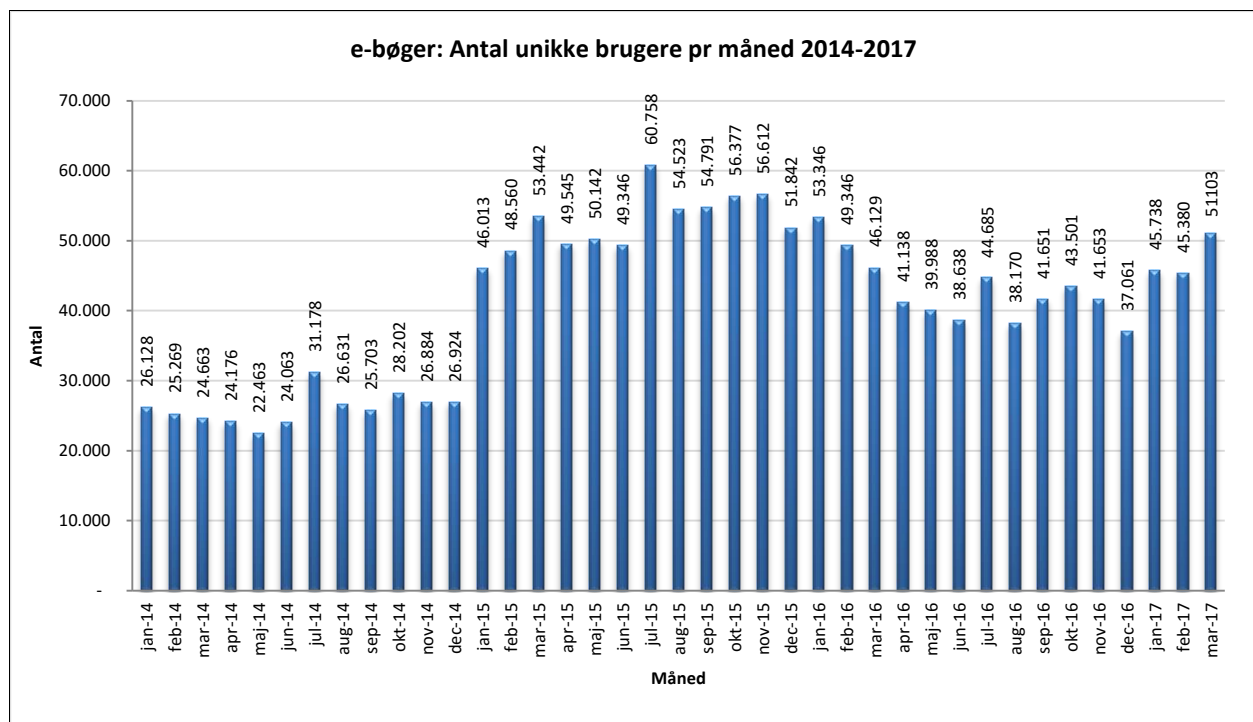

Antal titler fordelt på måneden

Note: Antal titler for de enkelte måneder trækkes i starten af den efterfølgende måned. Antal titler for december 2015 er altså trukket pr 05.01.2016, hvilket betyder, at de manglende aftaler for 2016 med flere forlag allerede er afspejlet for i tallet for december. Det antal titler, der reelt var til rådighed i december, var altså højere end angivet i grafen.