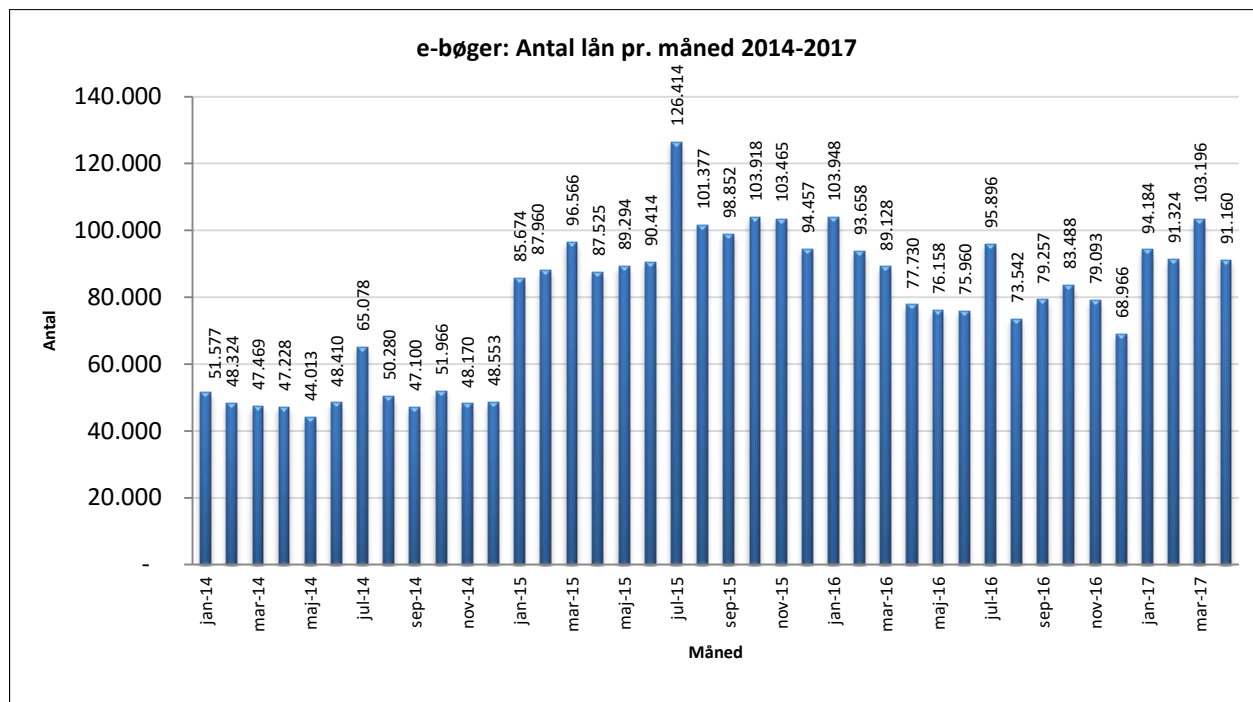

Statistik for anvendelsen af e-bøger, april 2017

Målingerne af antal lån samt unikke brugere indeholder tal for anvendelsen af apps og websitet.

Antal lån /akkumulerede lån fordelt på måneder.

Brugere

Unikke brugere fordelt på måneder.

Antal titler fordelt på måneden

Note: Antal titler for de enkelte måneder trækkes i starten af den efterfølgende måned. Antal titler for december 2015 er altså trukket pr 05.01.2016, hvilket betyder, at de manglende aftaler for 2016 med flere forlag allerede er afspejlet for i tallet for december. Det antal titler, der reelt var til rådighed i december, var altså højere end angivet i grafen.