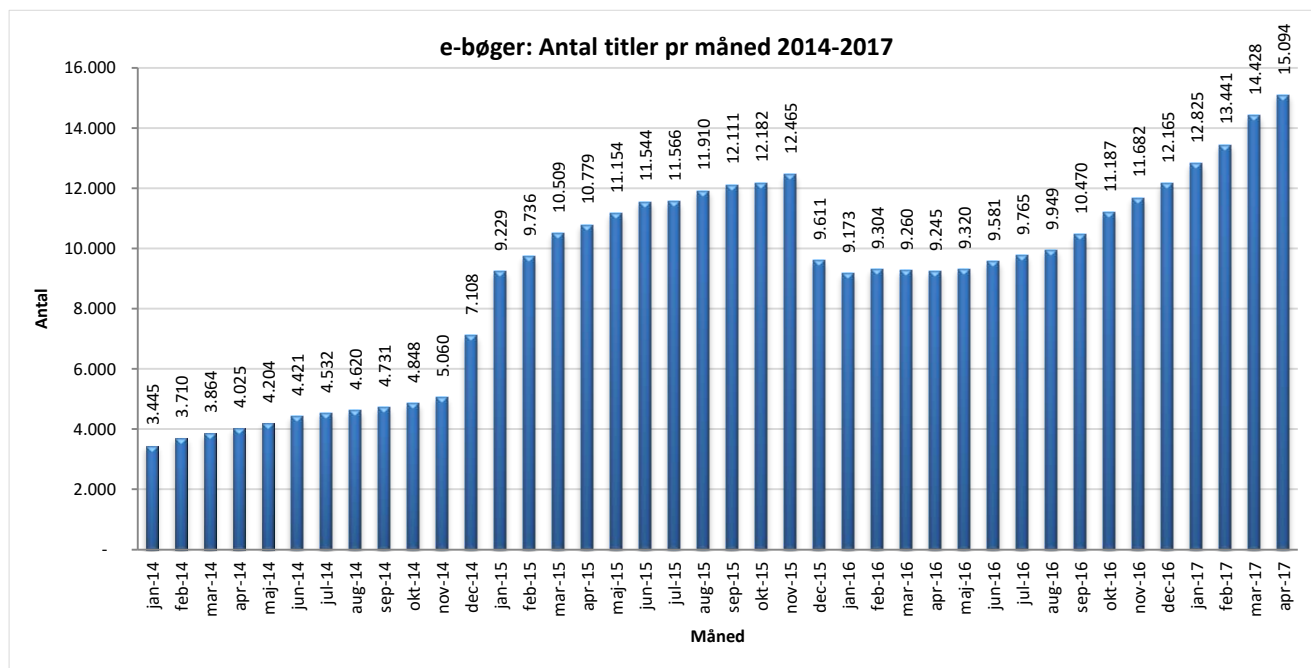

Antal titler fordelt på måneden

Note: Antal titler for de enkelte måneder trækkes i starten af den efterfølgende måned. Antal titler for december 2015 er altså trukket pr 05.01.2016, hvilket betyder, at de manglende aftaler for 2016 med flere forlag allerede er afspejlet for i tallet for december. Det antal titler, der reelt var til rådighed i december, var altså højere end angivet i grafen.