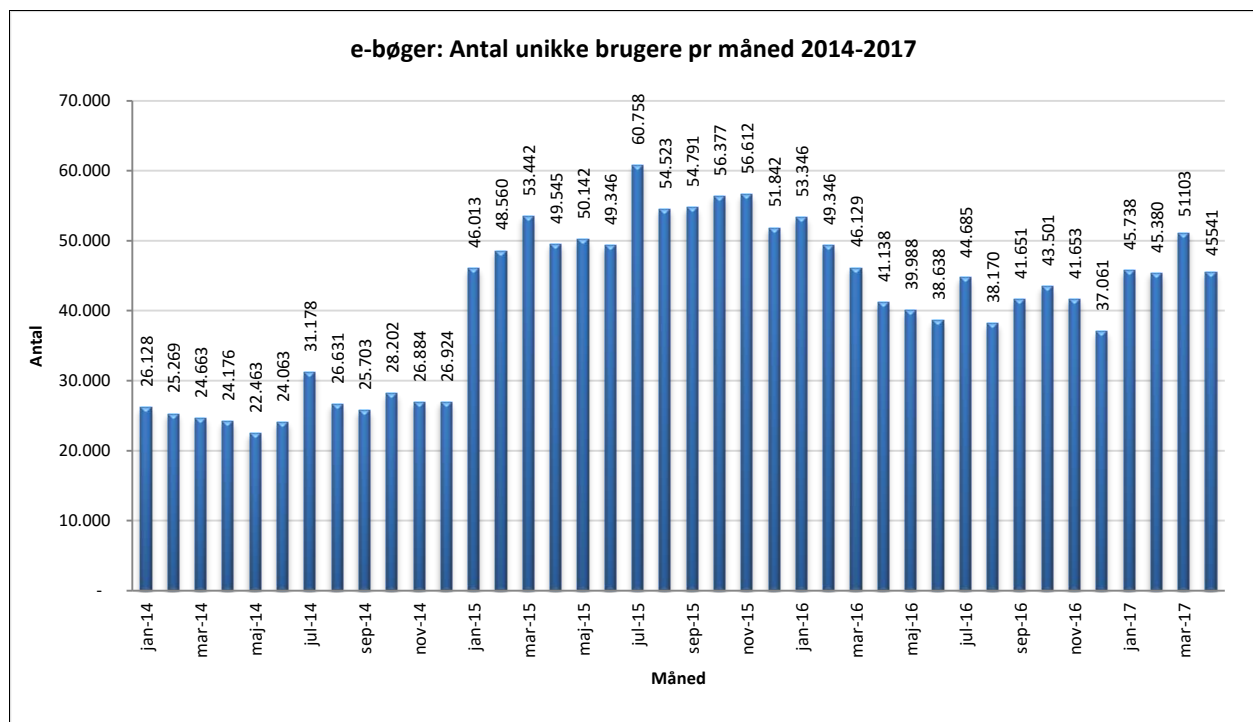

Statistik for anvendelsen af e-bøger, april 2017

Målingerne af antal lån samt unikke brugere indeholder tal for anvendelsen af apps og websitet.

Antal lån /akkumulerede lån fordelt på måneder.

Brugere

Unikke brugere fordelt på måneder.

Antal titler fordelt på måneden

Note: Antal titler for de enkelte måneder trækkes i starten af den efterfølgende måned. Antal titler for december 2015 er altså trukket pr 05.01.2016, hvilket betyder, at de manglende aftaler for 2016 med flere forlag allerede er afspejlet for i tallet for december. Det antal titler, der reelt var til rådighed i december, var altså højere end angivet i grafen.