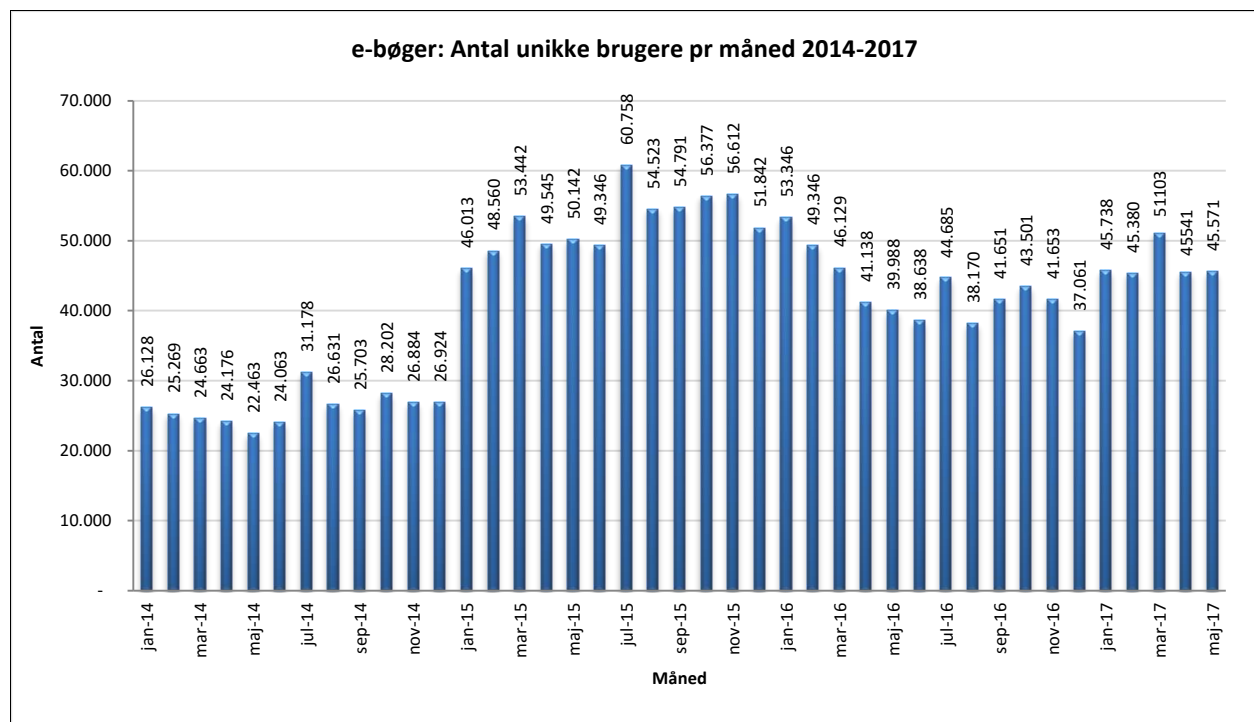

Brugere

Unikke brugere fordelt på måneder.