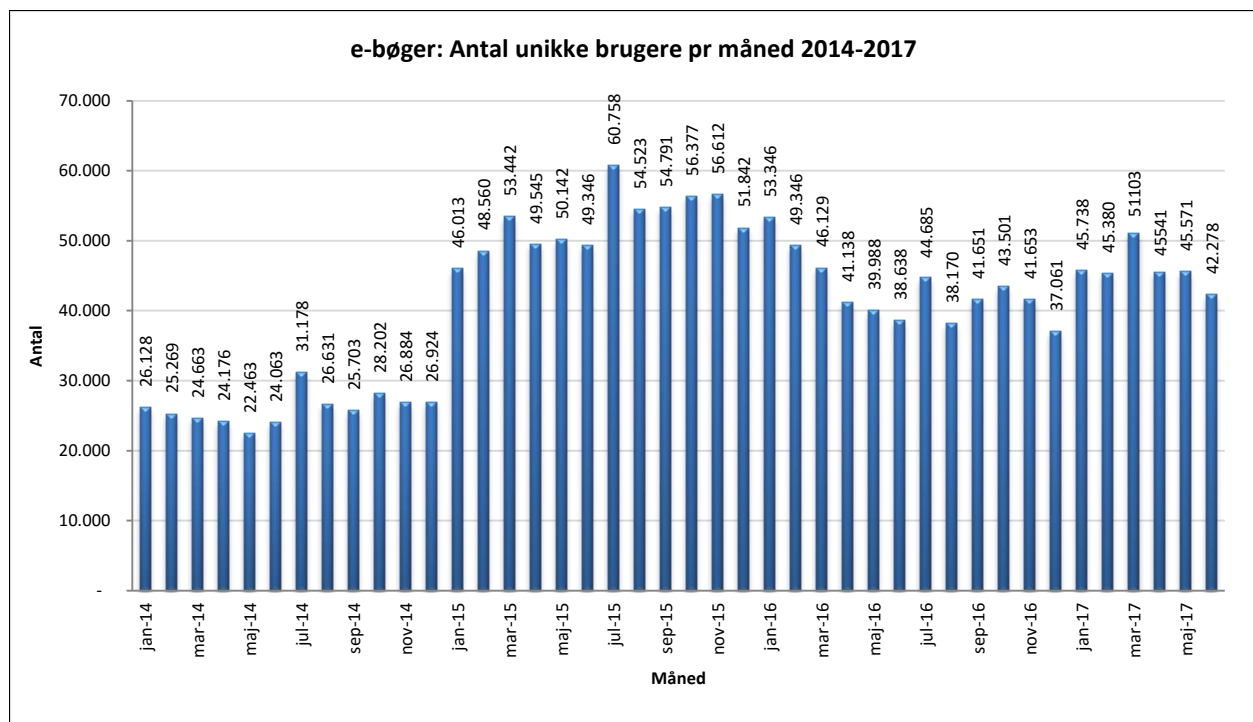

Antal titler fordelt på måneden

Note: Antal titler for de enkelte måneder trækkes i starten af den efterfølgende måned. Antal titler for december 2015 er altså trukket pr 05.01.2016, hvilket betyder, at de manglende aftaler for 2016 med flere forlag allerede er afspejlet for i tallet for december. Det antal titler, der reelt var til rådighed i december, var altså højere end angivet i grafen.