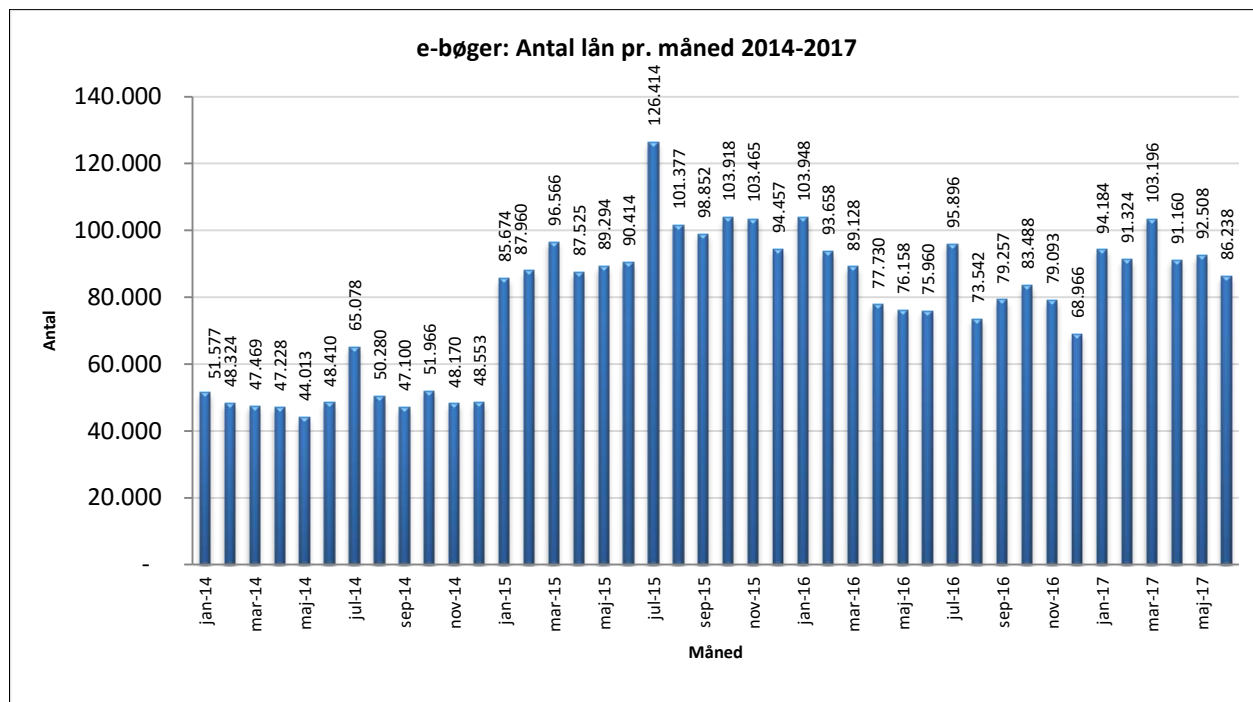

Statistik for anvendelsen af e-bøger, juni 2017

Målingerne af antal lån samt unikke brugere indeholder tal for anvendelsen af apps og websitet.

Antal lån /akkumulerede lån fordelt på måneder.

Brugere

Unikke brugere fordelt på måneder.

Antal titler fordelt på måneden

Note: Antal titler for de enkelte måneder trækkes i starten af den efterfølgende måned. Antal titler for december 2015 er altså trukket pr 05.01.2016, hvilket betyder, at de manglende aftaler for 2016 med flere forlag allerede er afspejlet for i tallet for december. Det antal titler, der reelt var til rådighed i december, var altså højere end angivet i grafen.