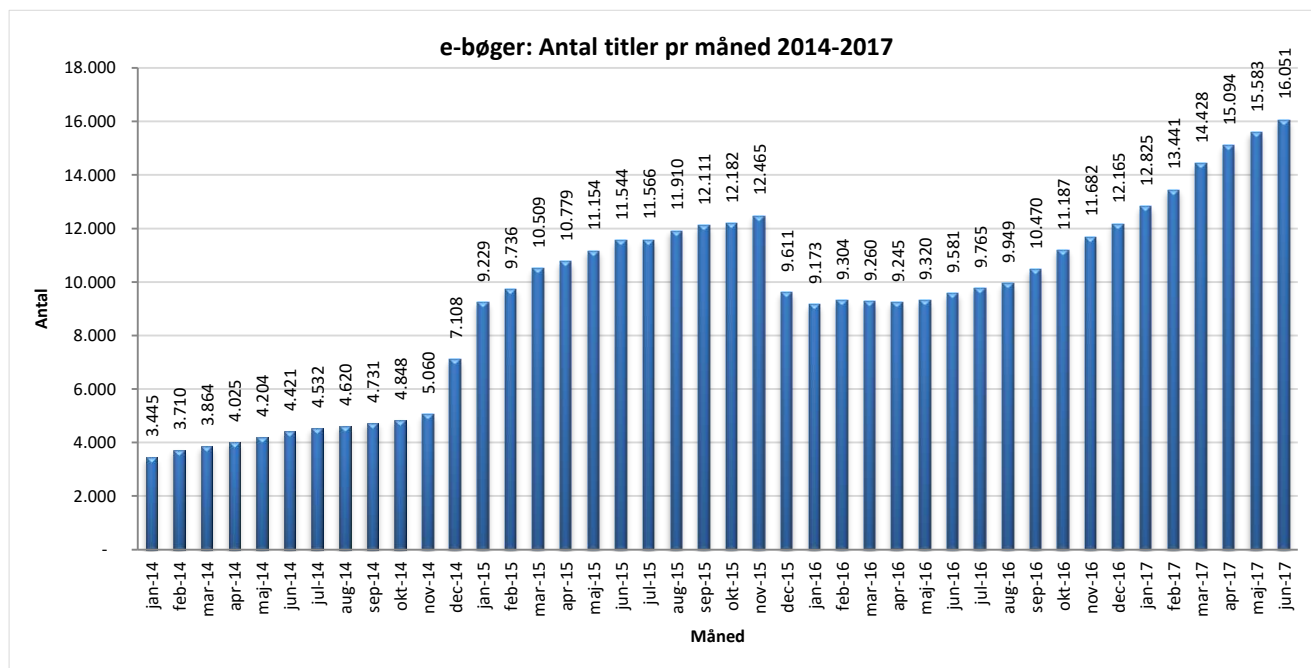

Antal titler fordelt på måneden

Note: Antal titler for de enkelte måneder trækkes i starten af den efterfølgende måned. Antal titler for december 2015 er altså trukket pr 05.01.2016, hvilket betyder, at de manglende aftaler for 2016 med flere forlag allerede er afspejlet for i tallet for december. Det antal titler, der reelt var til rådighed i december, var altså højere end angivet i grafen.