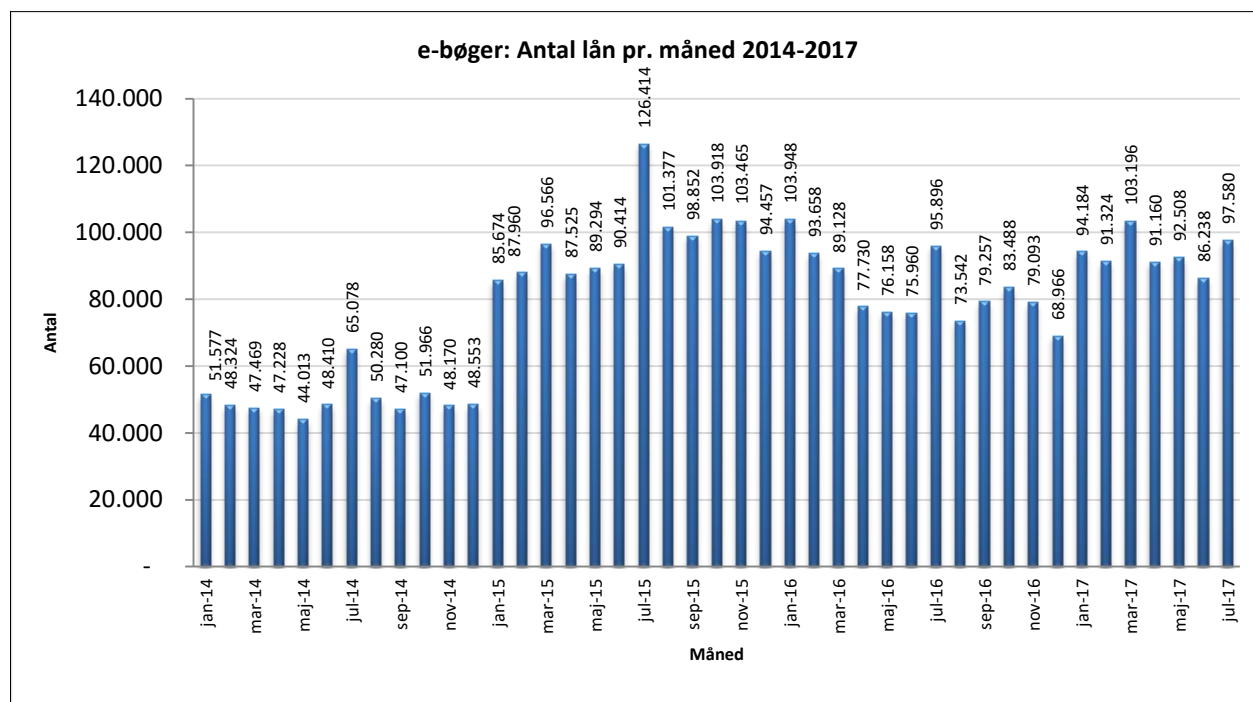

Statistik for anvendelsen af e-bøger, juli 2017

Målingerne af antal lån samt unikke brugere indeholder tal for anvendelsen af apps og websitet.

Antal lån /akkumulerede lån fordelt på måneder.

Brugere

Unikke brugere fordelt på måneder.

Antal titler fordelt på måneden

Note: Antal titler for de enkelte måneder trækkes i starten af den efterfølgende måned. Antal titler for december 2015 er altså trukket pr 05.01.2016, hvilket betyder, at de manglende aftaler for 2016 med flere forlag allerede er afspejlet for i tallet for december. Det antal titler, der reelt var til rådighed i december, var altså højere end angivet i grafen.