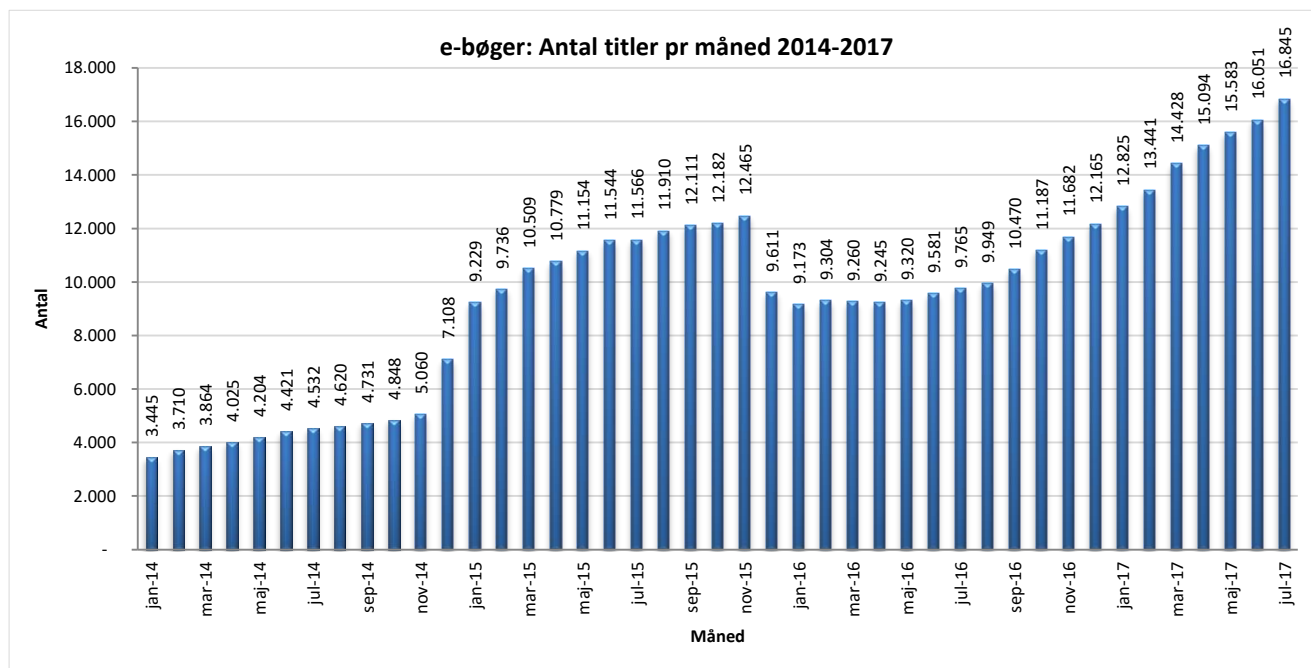

Antal titler fordelt på måneden

Note: Antal titler for de enkelte måneder trækkes i starten af den efterfølgende måned. Antal titler for december 2015 er altså trukket pr 05.01.2016, hvilket betyder, at de manglende aftaler for 2016 med flere forlag allerede er afspejlet for i tallet for december. Det antal titler, der reelt var til rådighed i december, var altså højere end angivet i grafen.