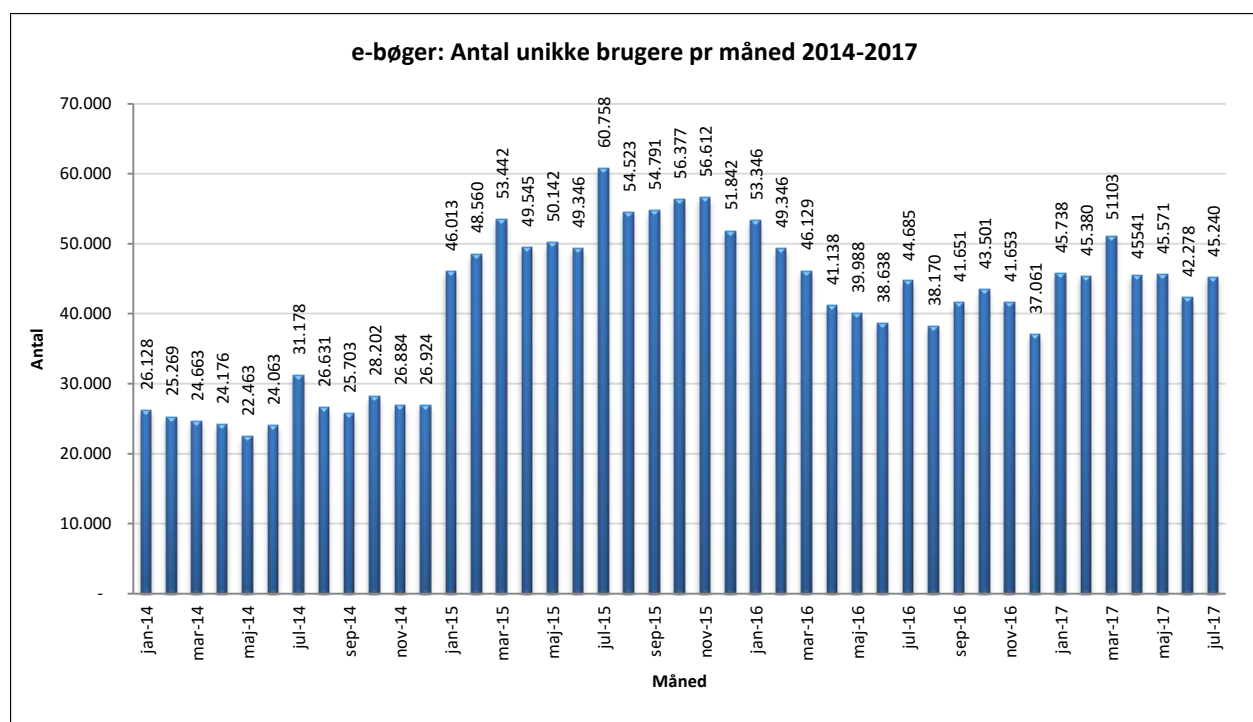

Statistik for anvendelsen af e-bøger, juli 2017

Målingerne af antal lån samt unikke brugere indeholder tal for anvendelsen af apps og websitet.

Antal lån /akkumulerede lån fordelt på måneder.

Brugere

Unikke brugere fordelt på måneder.

Antal titler fordelt på måneden

Note: Antal titler for de enkelte måneder trækkes i starten af den efterfølgende måned. Antal titler for december 2015 er altså trukket pr 05.01.2016, hvilket betyder, at de manglende aftaler for 2016 med flere forlag allerede er afspejlet for i tallet for december. Det antal titler, der reelt var til rådighed i december, var altså højere end angivet i grafen.