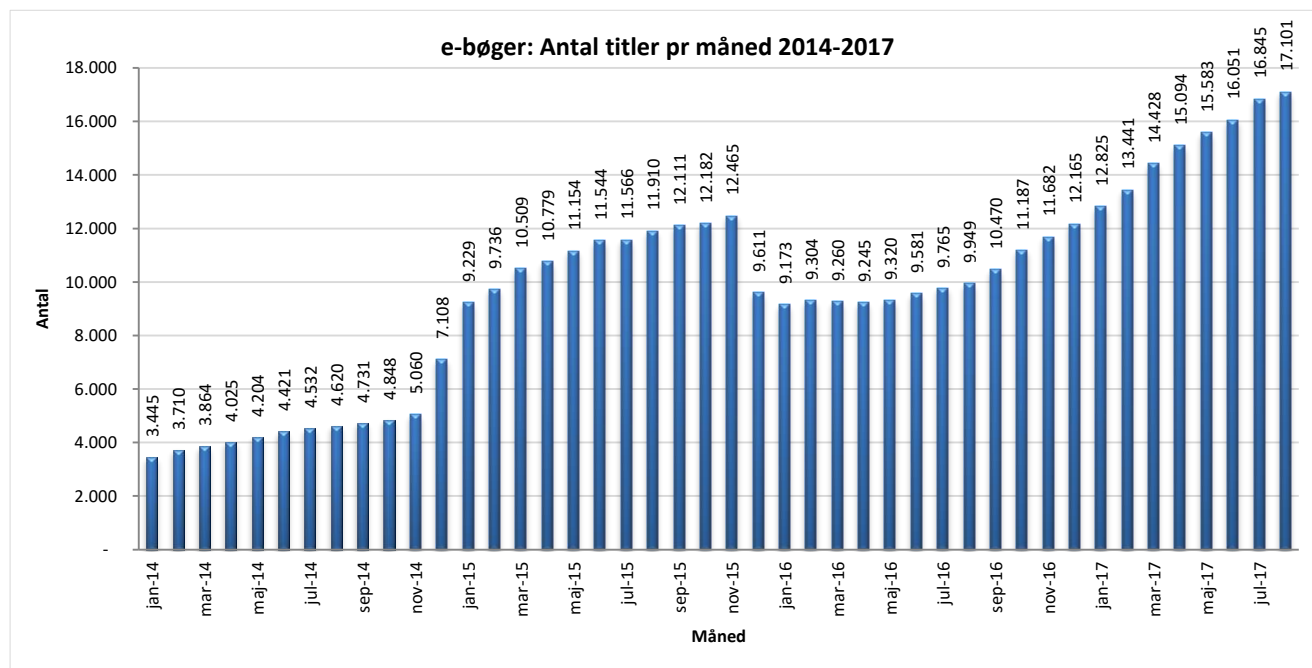

Statistik for anvendelsen af e-bøger, august 2017

Målingerne af antal lån samt unikke brugere indeholder tal for anvendelsen af apps og websitet.

Antal lån /akkumulerede lån fordelt på måneder.

Brugere

Unikke brugere fordelt på måneder.

Antal titler fordelt på måneden

Note: Antal titler for de enkelte måneder trækkes i starten af den efterfølgende måned. Antal titler for december 2015 er altså trukket pr 05.01.2016, hvilket betyder, at de manglende aftaler for 2016 med flere forlag allerede er afspejlet for i tallet for december. Det antal titler, der reelt var til rådighed i december, var altså højere end angivet i grafen.