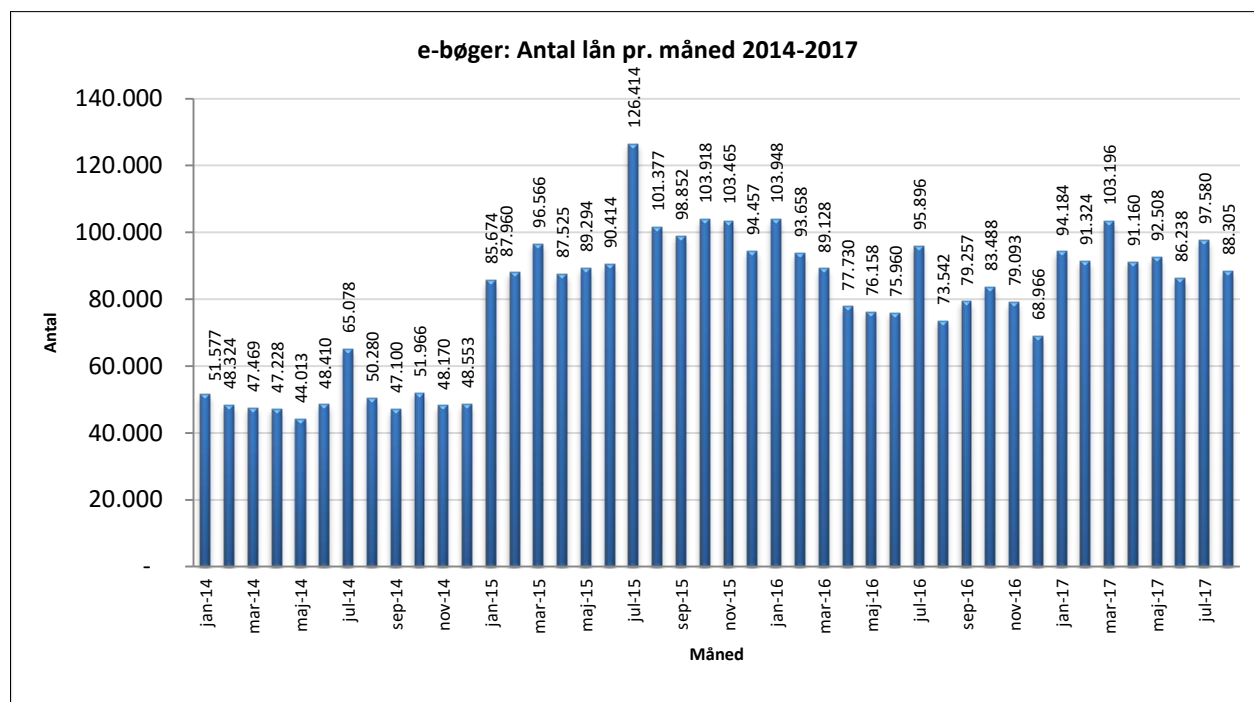

Statistik for anvendelsen af e-bøger, august 2017

Målingerne af antal lån samt unikke brugere indeholder tal for anvendelsen af apps og websitet.

Antal lån /akkumulerede lån fordelt på måneder.

Brugere

Unikke brugere fordelt på måneder.

Antal titler fordelt på måneden

Note: Antal titler for de enkelte måneder trækkes i starten af den efterfølgende måned. Antal titler for december 2015 er altså trukket pr 05.01.2016, hvilket betyder, at de manglende aftaler for 2016 med flere forlag allerede er afspejlet for i tallet for december. Det antal titler, der reelt var til rådighed i december, var altså højere end angivet i grafen.