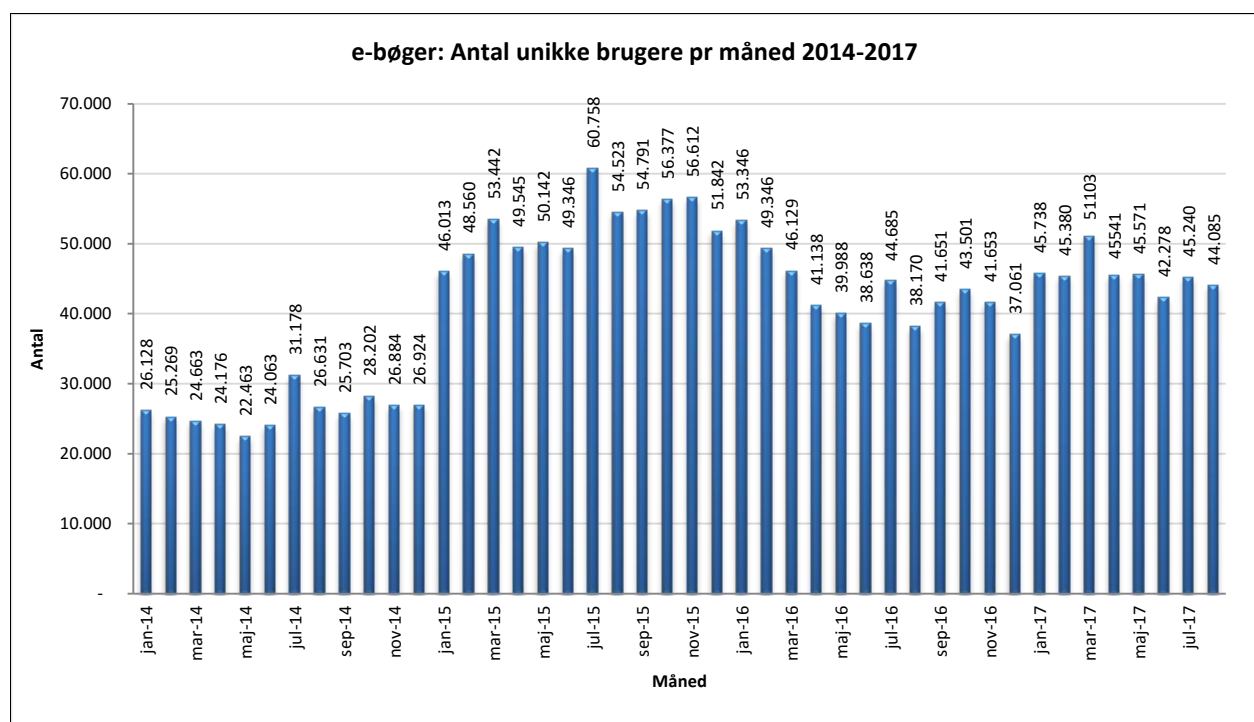

Statistik for anvendelsen af e-bøger, august 2017

Målingerne af antal lån samt unikke brugere indeholder tal for anvendelsen af apps og websitet.

Antal lån /akkumulerede lån fordelt på måneder.

Brugere

Unikke brugere fordelt på måneder.

Antal titler fordelt på måneden

Note: Antal titler for de enkelte måneder trækkes i starten af den efterfølgende måned. Antal titler for december 2015 er altså trukket pr 05.01.2016, hvilket betyder, at de manglende aftaler for 2016 med flere forlag allerede er afspejlet for i tallet for december. Det antal titler, der reelt var til rådighed i december, var altså højere end angivet i grafen.