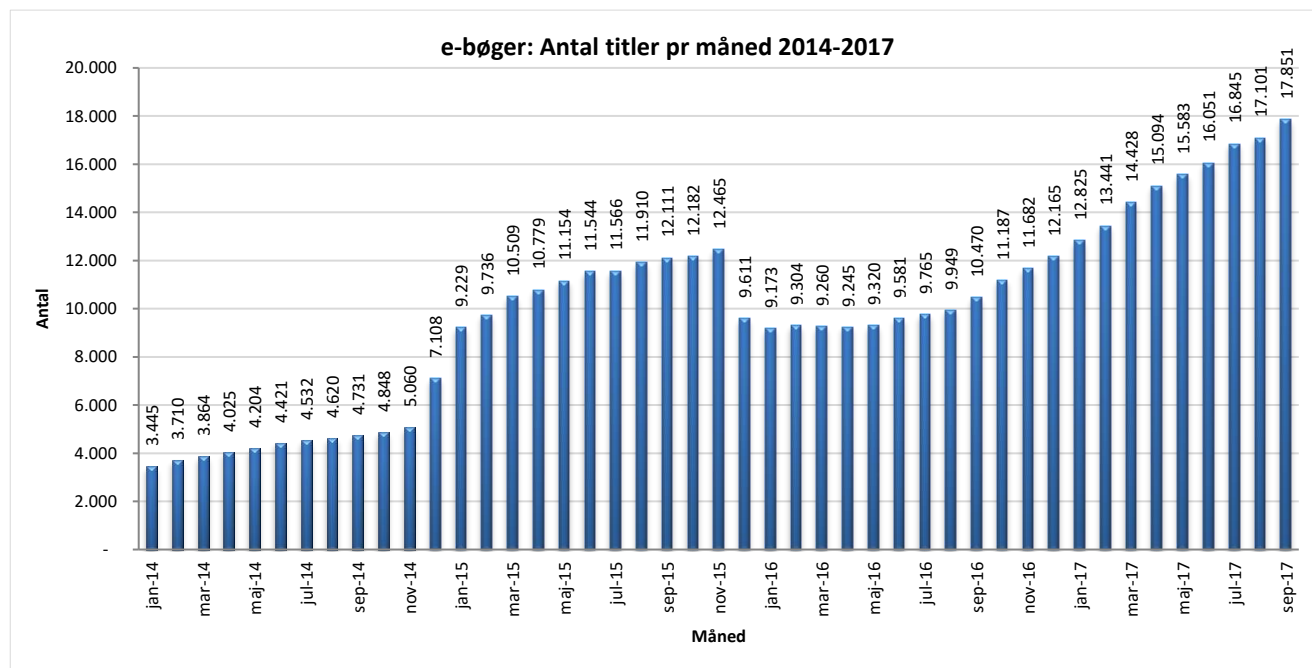

Statistik for anvendelsen af e-bøger, september 2017

Målingerne af antal lån samt unikke brugere indeholder tal for anvendelsen af apps og websitet.

Antal lån /akkumulerede lån fordelt på måneder.

Brugere

Unikke brugere fordelt på måneder.

Antal titler fordelt på måneden

Note: Antal titler for de enkelte måneder trækkes i starten af den efterfølgende måned. Antal titler for december 2015 er altså trukket pr 05.01.2016, hvilket betyder, at de manglende aftaler for 2016 med flere forlag allerede er afspejlet for i tallet for december. Det antal titler, der reelt var til rådighed i december, var altså højere end angivet i grafen.