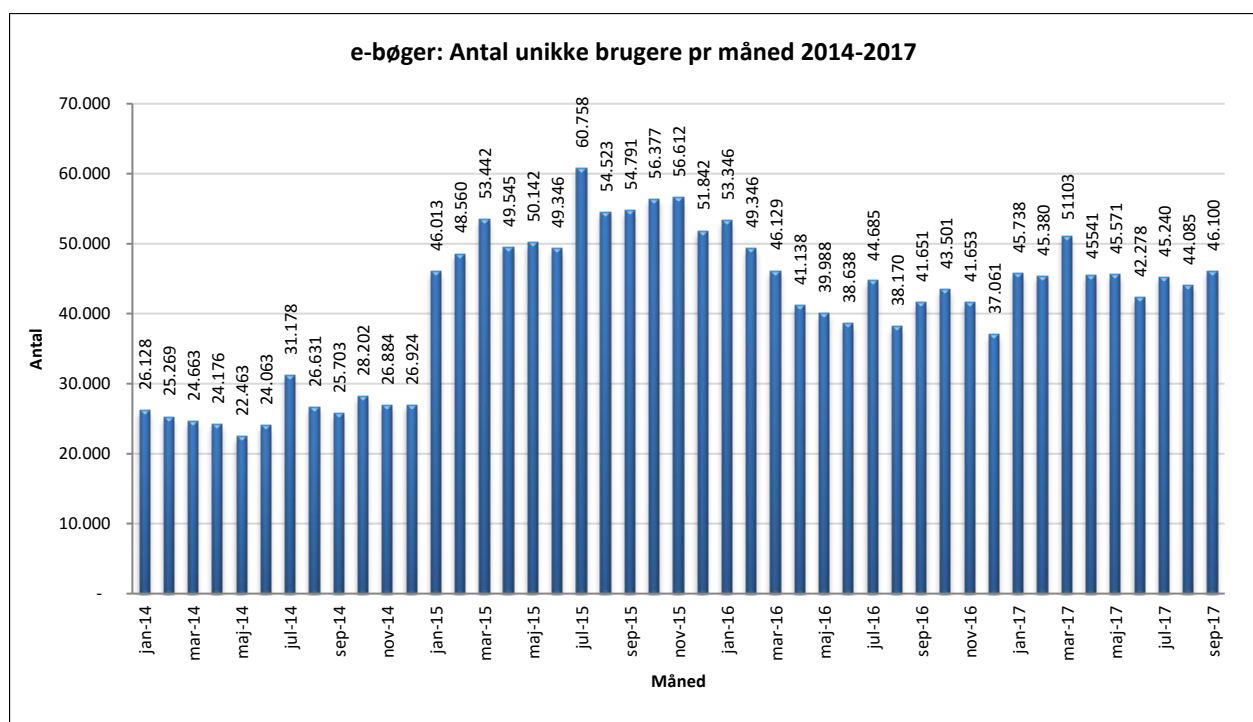

Statistik for anvendelsen af e-bøger, september 2017

Målingerne af antal lån samt unikke brugere indeholder tal for anvendelsen af apps og websitet.

Antal lån /akkumulerede lån fordelt på måneder.

Brugere

Unikke brugere fordelt på måneder.

Antal titler fordelt på måneden

Note: Antal titler for de enkelte måneder trækkes i starten af den efterfølgende måned. Antal titler for december 2015 er altså trukket pr 05.01.2016, hvilket betyder, at de manglende aftaler for 2016 med flere forlag allerede er afspejlet for i tallet for december. Det antal titler, der reelt var til rådighed i december, var altså højere end angivet i grafen.