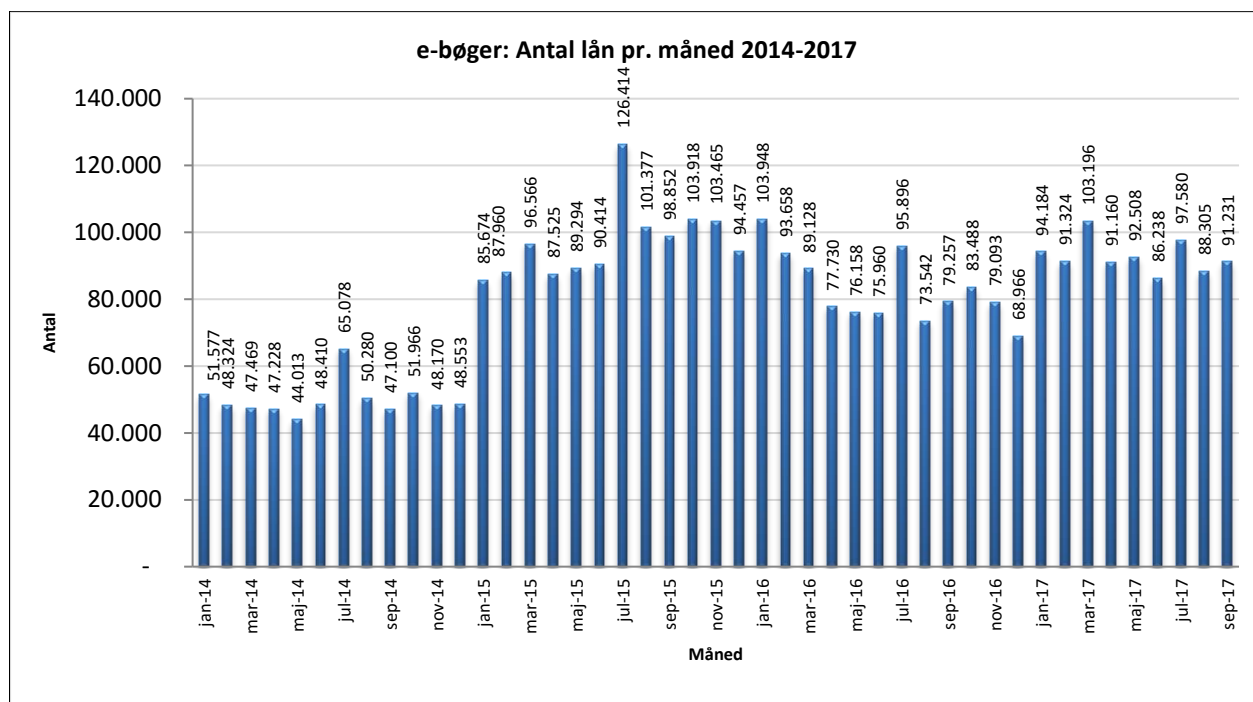

Statistik for anvendelsen af e-bøger, september 2017

Målingerne af antal lån samt unikke brugere indeholder tal for anvendelsen af apps og websitet.

Antal lån /akkumulerede lån fordelt på måneder.

Brugere

Unikke brugere fordelt på måneder.

Antal titler fordelt på måneden

Note: Antal titler for de enkelte måneder trækkes i starten af den efterfølgende måned. Antal titler for december 2015 er altså trukket pr 05.01.2016, hvilket betyder, at de manglende aftaler for 2016 med flere forlag allerede er afspejlet for i tallet for december. Det antal titler, der reelt var til rådighed i december, var altså højere end angivet i grafen.