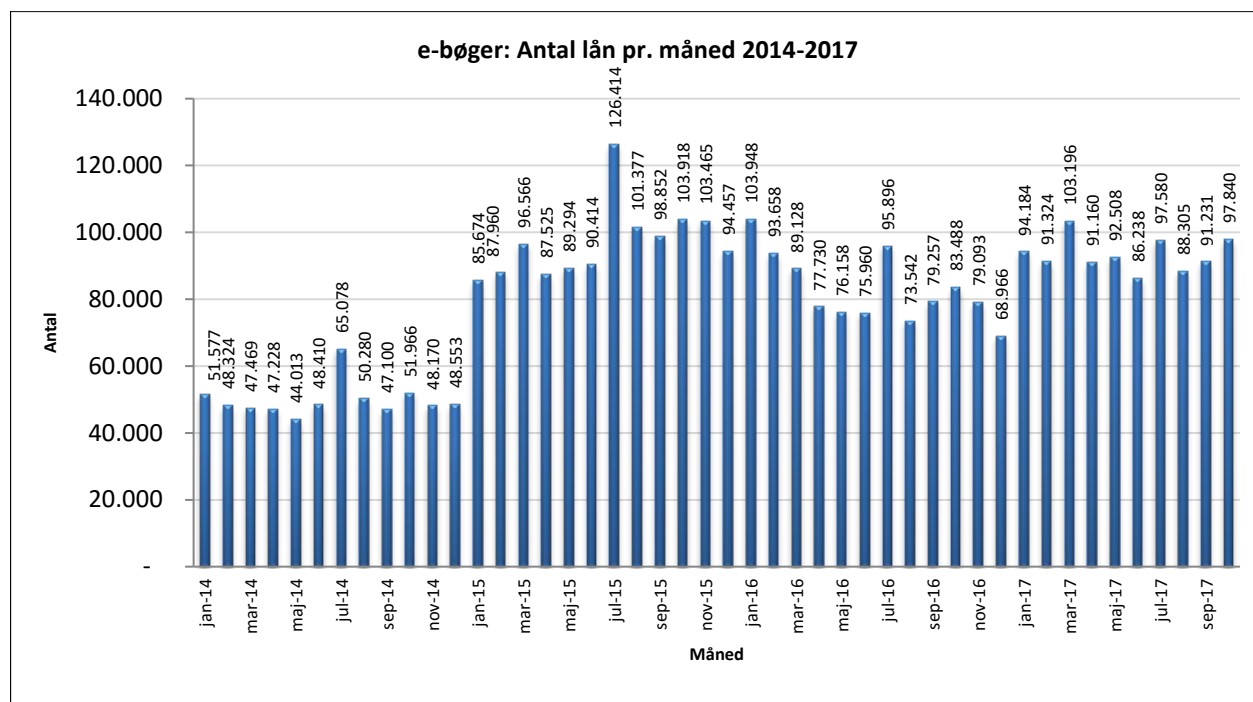

Statistik for anvendelsen af e-bøger, oktober 2017

Målingerne af antal lån samt unikke brugere indeholder tal for anvendelsen af apps og websitet.

Antal lån /akkumulerede lån fordelt på måneder.

Brugere

Unikke brugere fordelt på måneder.

Antal titler fordelt på måneden

Note: Antal titler for de enkelte måneder trækkes i starten af den efterfølgende måned. Antal titler for december 2015 er altså trukket pr 05.01.2016, hvilket betyder, at de manglende aftaler for 2016 med flere forlag allerede er afspejlet for i tallet for december. Det antal titler, der reelt var til rådighed i december, var altså højere end angivet i grafen.