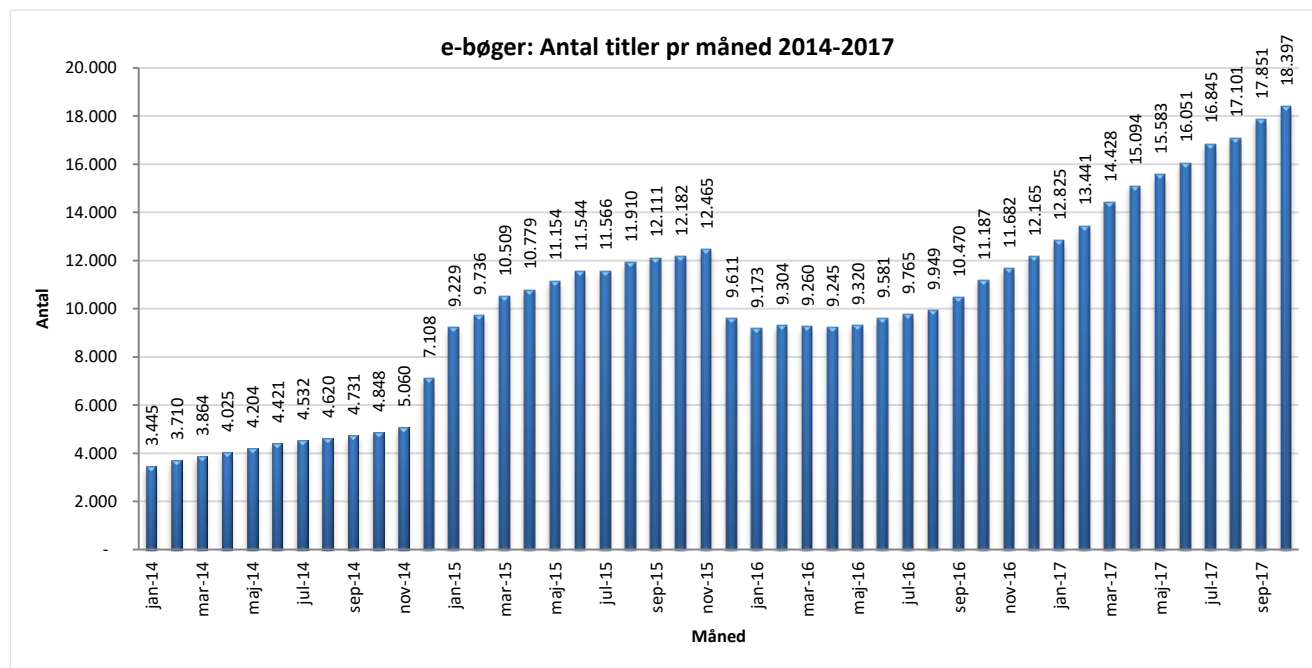

Statistik for anvendelsen af e-bøger, oktober 2017

Målingerne af antal lån samt unikke brugere indeholder tal for anvendelsen af apps og websitet.

Antal lån /akkumulerede lån fordelt på måneder.

Brugere

Unikke brugere fordelt på måneder.

Antal titler fordelt på måneden

Note: Antal titler for de enkelte måneder trækkes i starten af den efterfølgende måned. Antal titler for december 2015 er altså trukket pr 05.01.2016, hvilket betyder, at de manglende aftaler for 2016 med flere forlag allerede er afspejlet for i tallet for december. Det antal titler, der reelt var til rådighed i december, var altså højere end angivet i grafen.