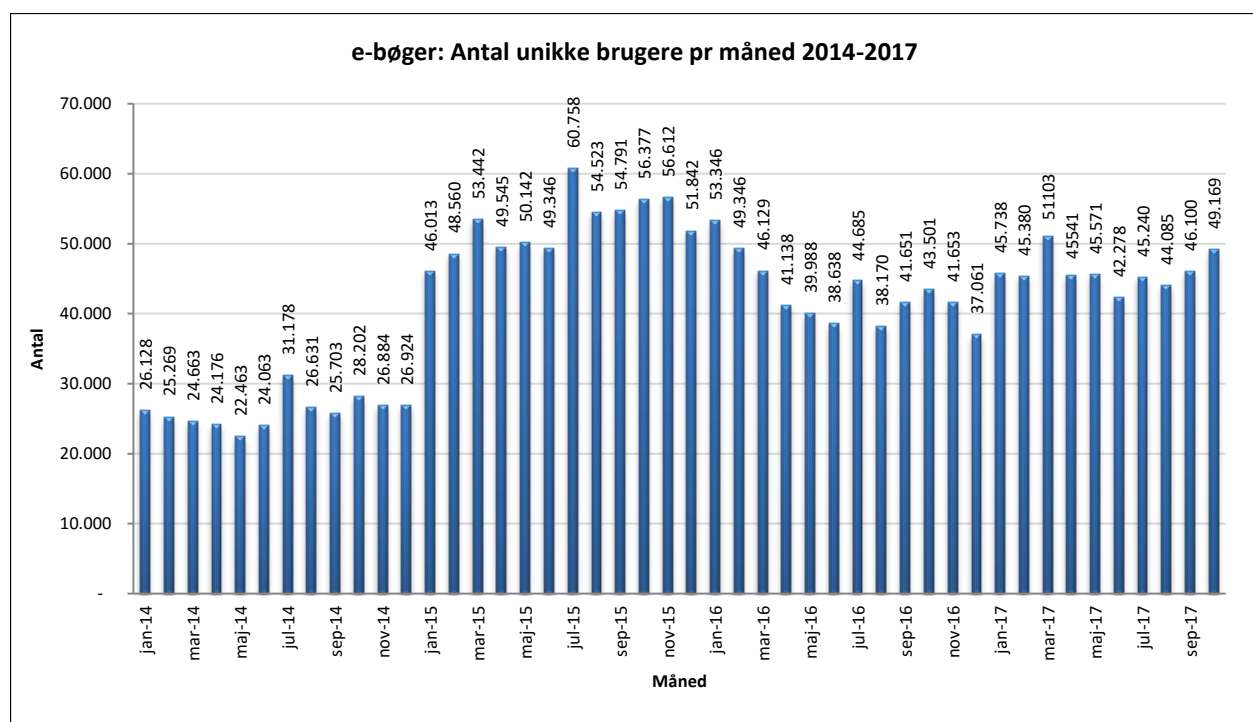

Statistik for anvendelsen af e-bøger, oktober 2017

Målingerne af antal lån samt unikke brugere indeholder tal for anvendelsen af apps og websitet.

Antal lån /akkumulerede lån fordelt på måneder.

Brugere

Unikke brugere fordelt på måneder.

Antal titler fordelt på måneden

Note: Antal titler for de enkelte måneder trækkes i starten af den efterfølgende måned. Antal titler for december 2015 er altså trukket pr 05.01.2016, hvilket betyder, at de manglende aftaler for 2016 med flere forlag allerede er afspejlet for i tallet for december. Det antal titler, der reelt var til rådighed i december, var altså højere end angivet i grafen.