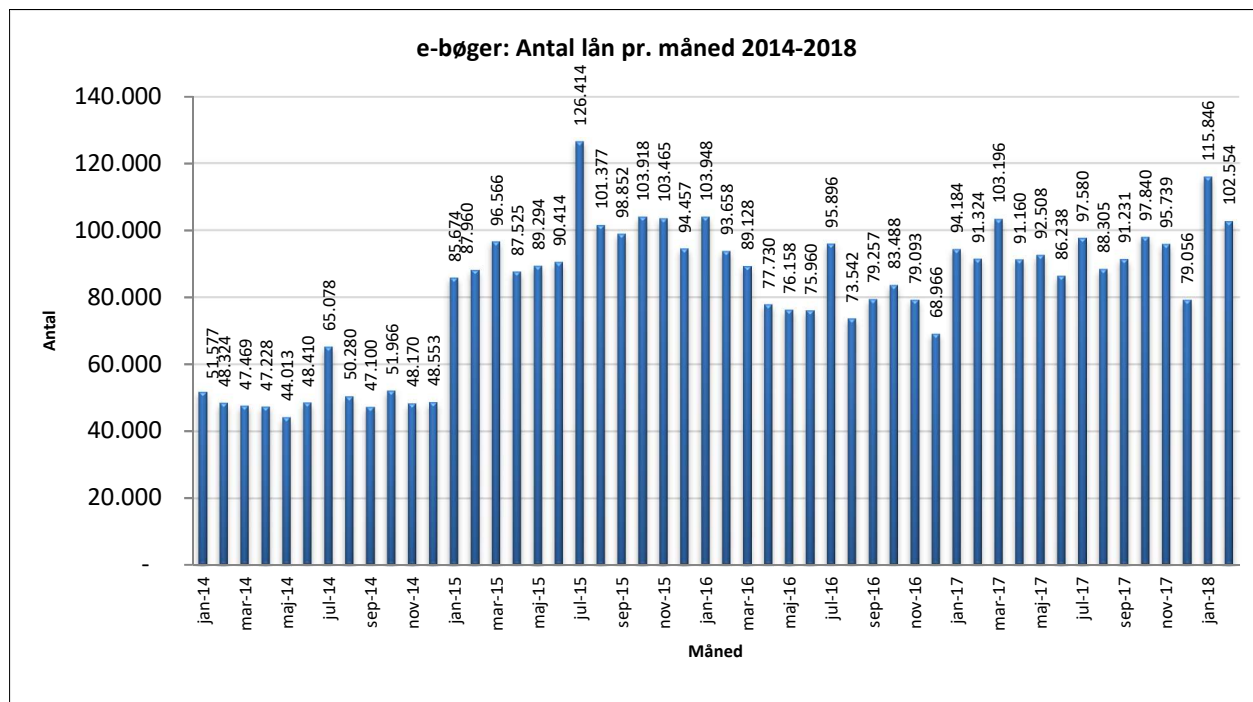

Statistik for anvendelsen af e-bøger, februar 2018

Målingerne af antal lån samt unikke brugere indeholder tal for anvendelsen af apps og websitet.

Antal lån /akkumulerede lån fordelt på måneder.

Brugere

Unikke brugere fordelt på måneder.

Antal titler fordelt på måneden

Note: Antal titler for de enkelte måneder trækkes i starten af den efterfølgende måned. Antal titler for december 2015 er altså trukket pr 05.01.2016, hvilket betyder, at de manglende aftaler for 2016 med flere forlag allerede er afspejlet for i tallet for december. Det antal titler, der reelt var til rådighed i december, var altså højere end angivet i grafen.