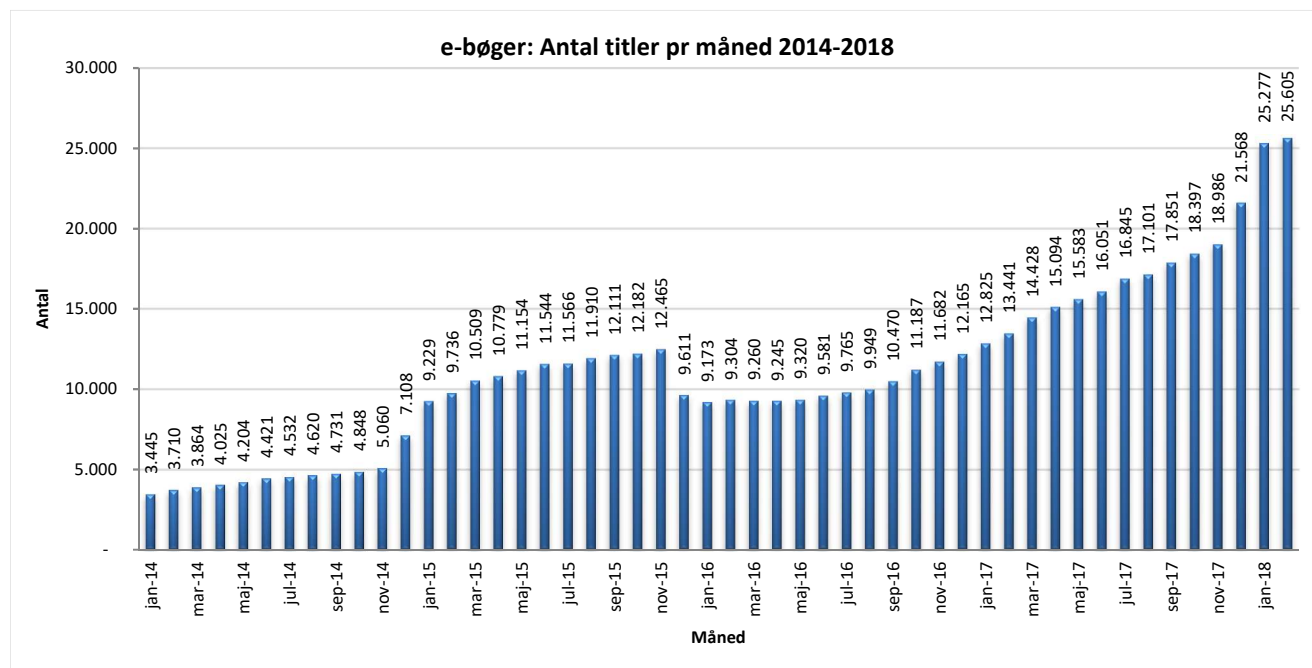

Statistik for anvendelsen af e-bøger, februar 2018

Målingerne af antal lån samt unikke brugere indeholder tal for anvendelsen af apps og websitet.

Antal lån /akkumulerede lån fordelt på måneder.

Brugere

Unikke brugere fordelt på måneder.

Antal titler fordelt på måneden

Note: Antal titler for de enkelte måneder trækkes i starten af den efterfølgende måned. Antal titler for december 2015 er altså trukket pr 05.01.2016, hvilket betyder, at de manglende aftaler for 2016 med flere forlag allerede er afspejlet for i tallet for december. Det antal titler, der reelt var til rådighed i december, var altså højere end angivet i grafen.