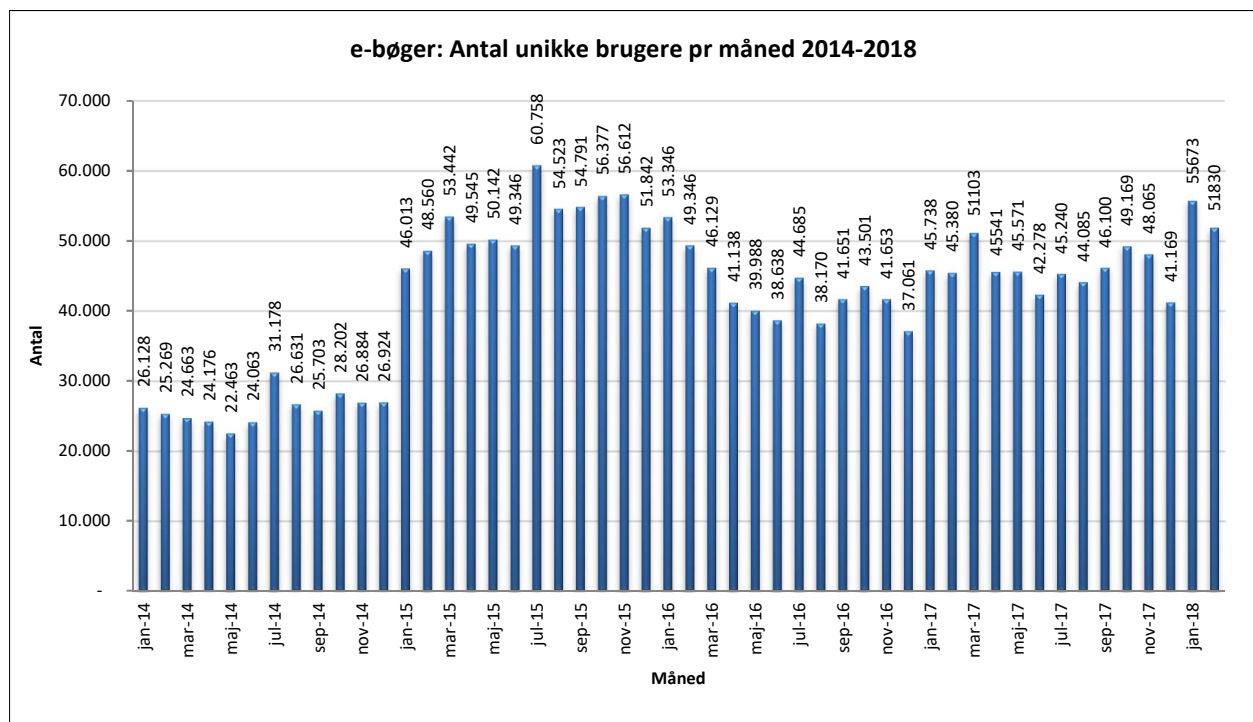

Statistik for anvendelsen af e-bøger, februar 2018

Målingerne af antal lån samt unikke brugere indeholder tal for anvendelsen af apps og websitet.

Antal lån /akkumulerede lån fordelt på måneder.

Brugere

Unikke brugere fordelt på måneder.

Antal titler fordelt på måneden

Note: Antal titler for de enkelte måneder trækkes i starten af den efterfølgende måned. Antal titler for december 2015 er altså trukket pr 05.01.2016, hvilket betyder, at de manglende aftaler for 2016 med flere forlag allerede er afspejlet for i tallet for december. Det antal titler, der reelt var til rådighed i december, var altså højere end angivet i grafen.