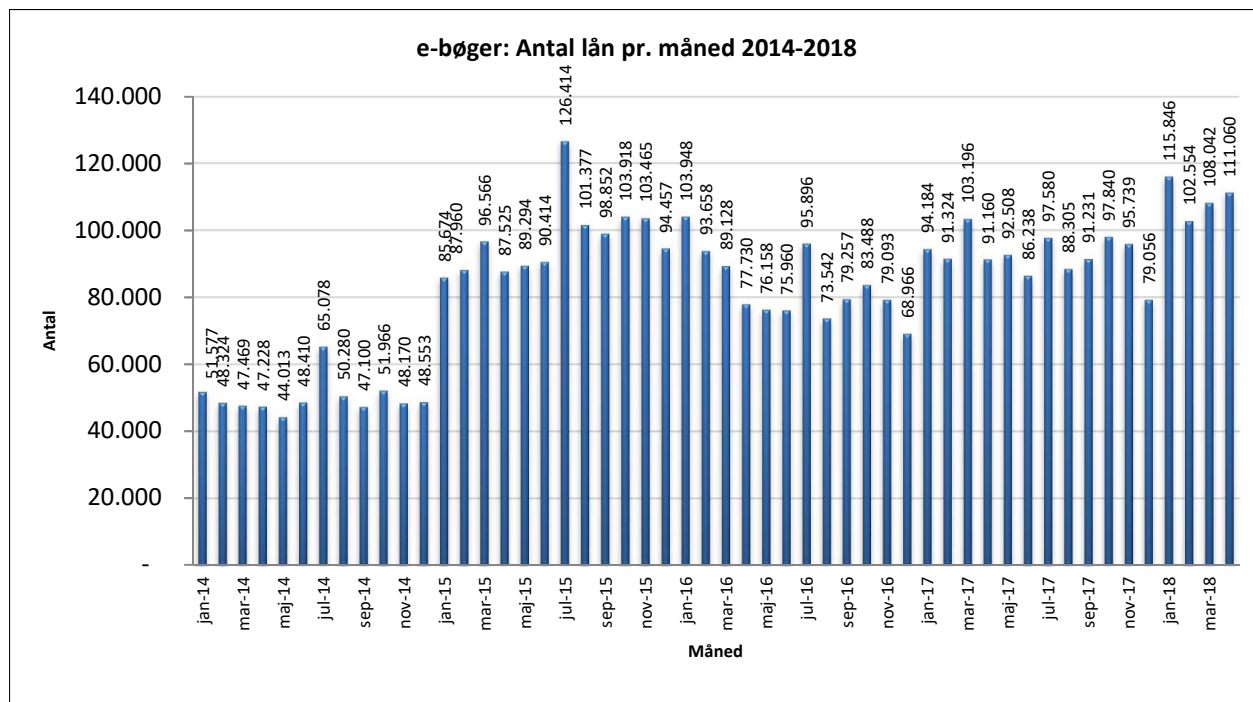

## Statistik for anvendelsen af e-bøger, april 2018

Målingerne af antal lån samt unikke brugere indeholder tal for anvendelsen af apps og websitet.

### Antal lån /akkumulerede lån fordelt på måneder.