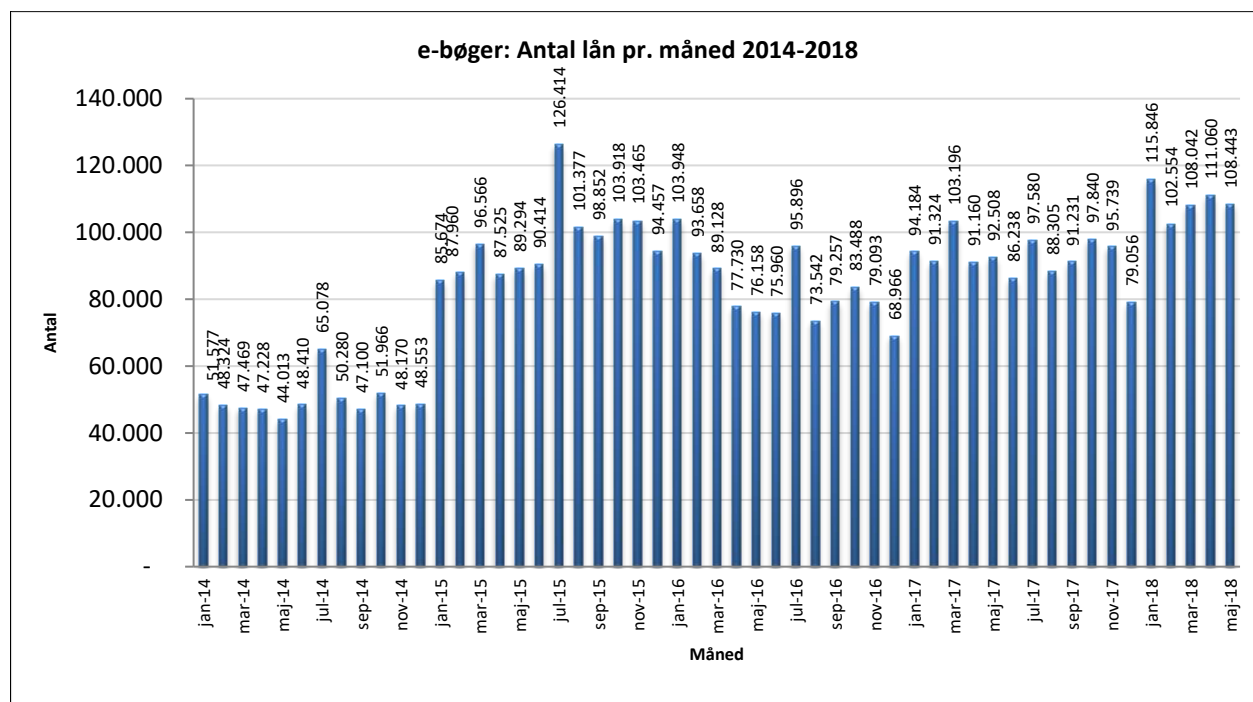

Statistik for anvendelsen af e-bøger, Maj 2018

Målingerne af antal lån samt unikke brugere indeholder tal for anvendelsen af apps og websitet.

Antal lån /akkumulerede lån fordelt på måneder.

Brugere

Unikke brugere fordelt på måneder.

Antal titler fordelt på måneden

Note: Antal titler for de enkelte måneder trækkes i starten af den efterfølgende måned. Antal titler for december 2015 er altså trukket pr 05.01.2016, hvilket betyder, at de manglende aftaler for 2016 med flere forlag allerede er afspejlet for i tallet for december. Det antal titler, der reelt var til rådighed i december, var altså højere end angivet i grafen.