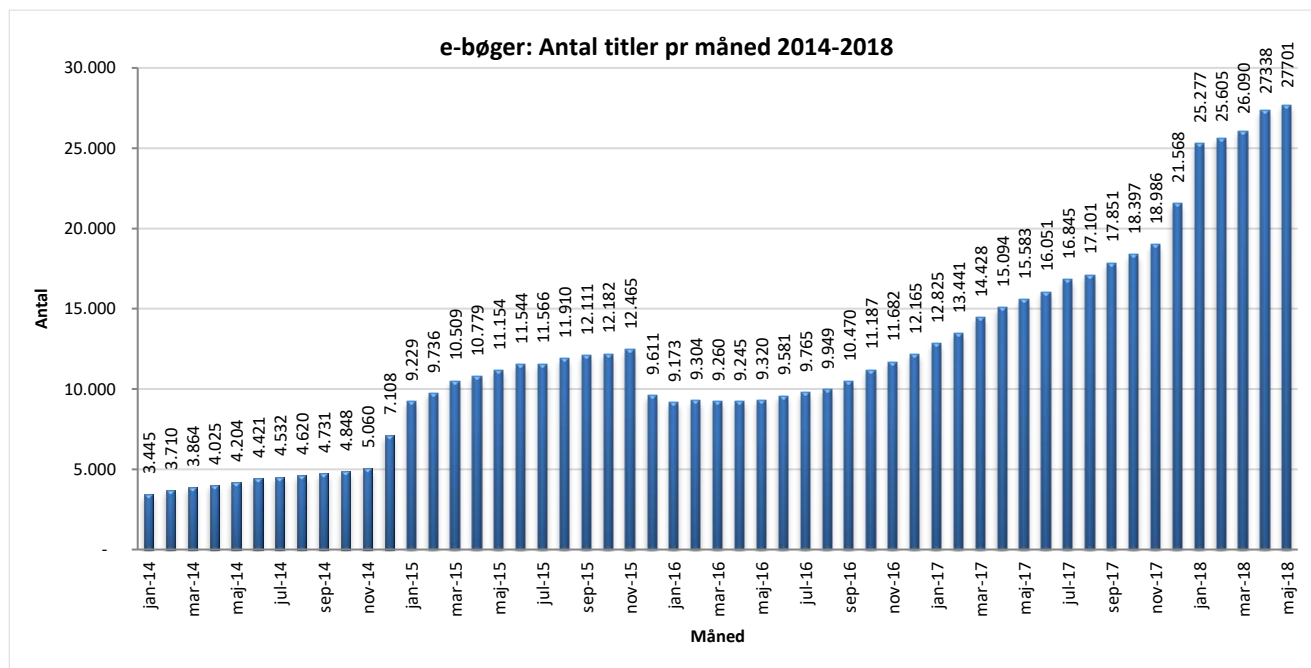

Statistik for anvendelsen af e-bøger, Maj 2018

Målingerne af antal lån samt unikke brugere indeholder tal for anvendelsen af apps og websitet.

Antal lån /akkumulerede lån fordelt på måneder.

Brugere

Unikke brugere fordelt på måneder.

Antal titler fordelt på måneden

Note: Antal titler for de enkelte måneder trækkes i starten af den efterfølgende måned. Antal titler for december 2015 er altså trukket pr 05.01.2016, hvilket betyder, at de manglende aftaler for 2016 med flere forlag allerede er afspejlet for i tallet for december. Det antal titler, der reelt var til rådighed i december, var altså højere end angivet i grafen.