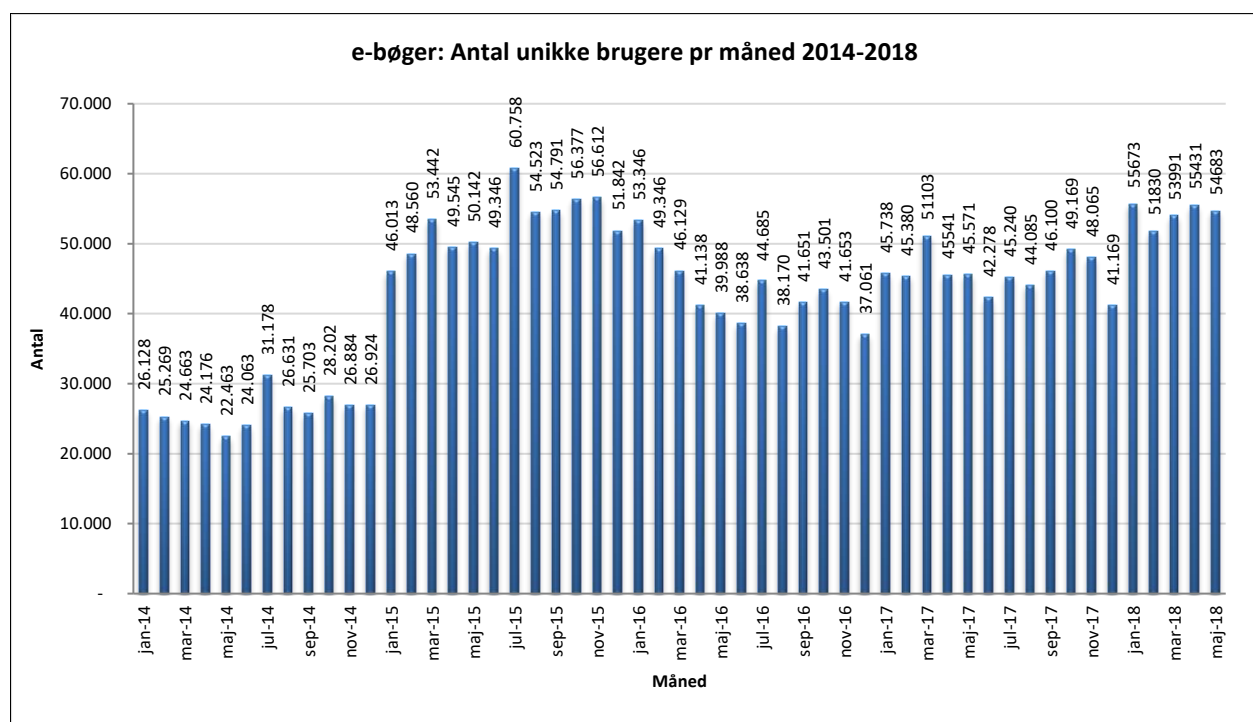

Statistik for anvendelsen af e-bøger, Maj 2018

Målingerne af antal lån samt unikke brugere indeholder tal for anvendelsen af apps og websitet.

Antal lån /akkumulerede lån fordelt på måneder.

Brugere

Unikke brugere fordelt på måneder.

Antal titler fordelt på måneden

Note: Antal titler for de enkelte måneder trækkes i starten af den efterfølgende måned. Antal titler for december 2015 er altså trukket pr 05.01.2016, hvilket betyder, at de manglende aftaler for 2016 med flere forlag allerede er afspejlet for i tallet for december. Det antal titler, der reelt var til rådighed i december, var altså højere end angivet i grafen.