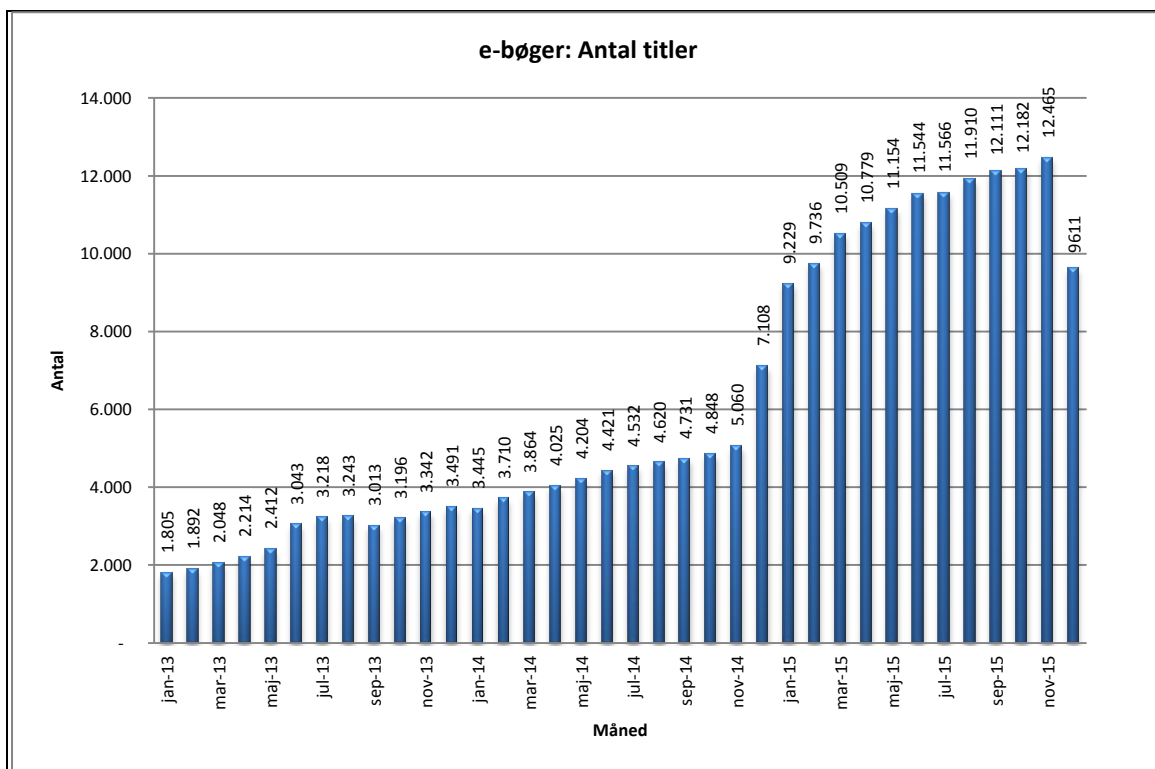

### Antal lån /akkumulerede lån fordelt på måneder.

### Brugere

Unikke brugere fordelt på måneder.

## Titler

Antal titler fordelt på måneder.

**Note:** Antal titler for de enkelte måneder trækkes i starten af den efterfølgende måned. Antal titler for december 2015 er altså trukket pr 05.01.2016, hvilket betyder, at de manglende aftaler for 2016 med flere forlag allerede er afspejlet for i tallet for december. Det antal titler, der reelt var til rådighed i december, var altså højere end angivet i grafen.