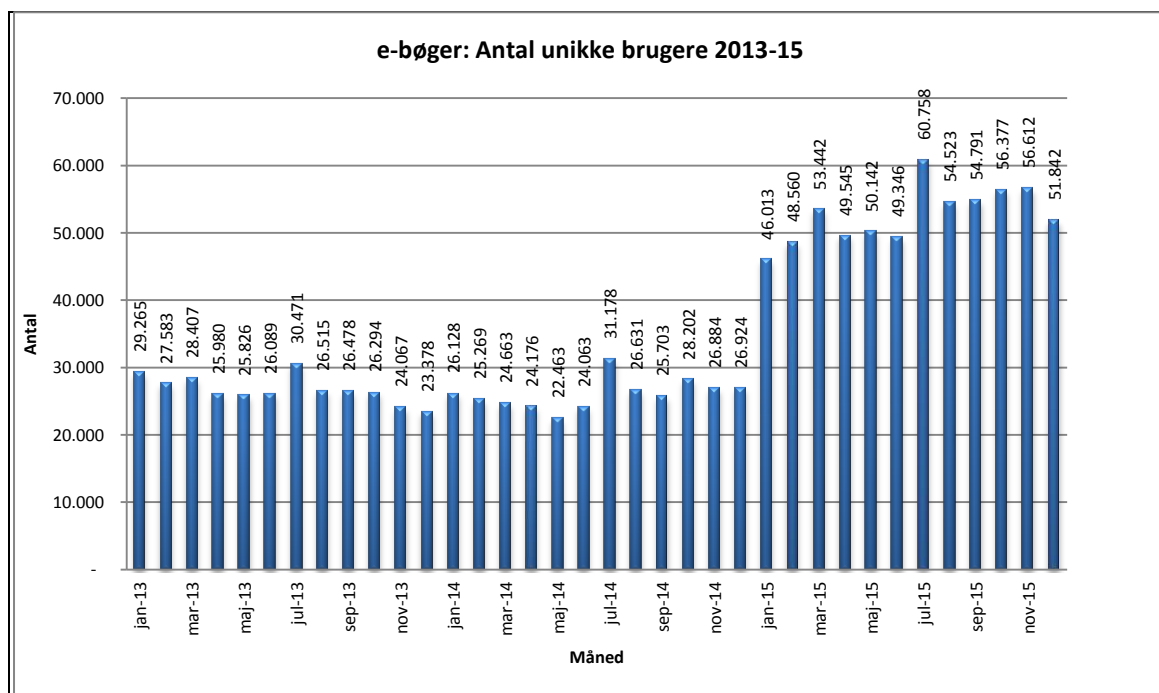

Brugere

Unikke brugere fordelt på måneder.