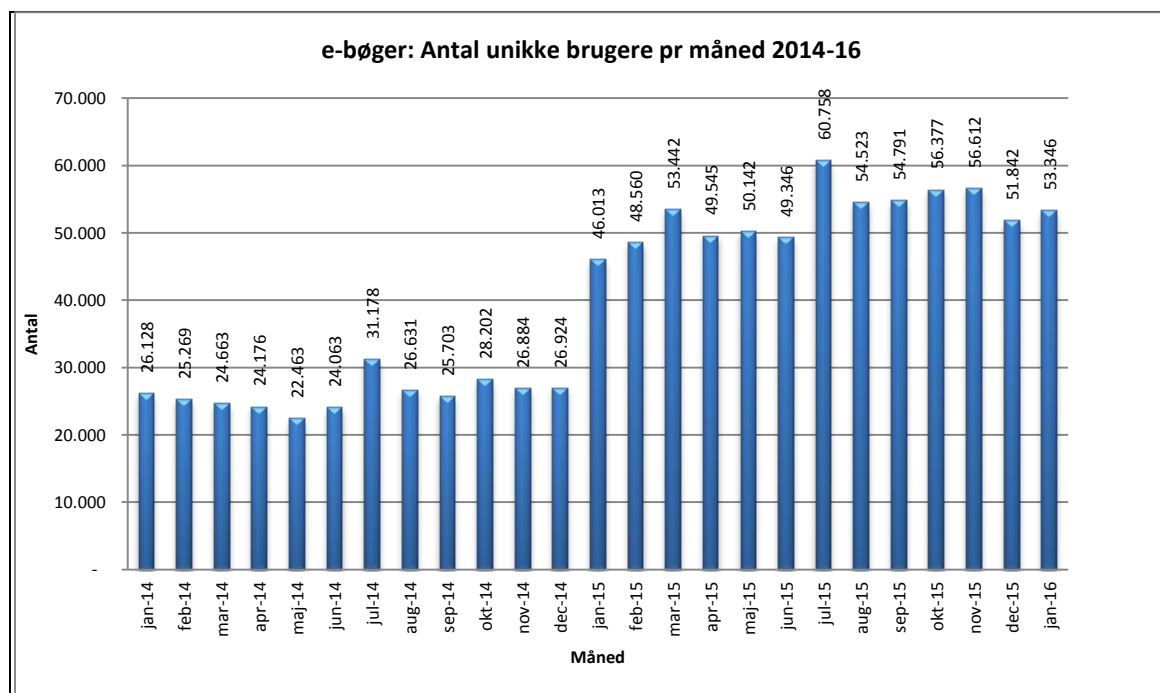

Brugere

Unikke brugere fordelt på måneder.