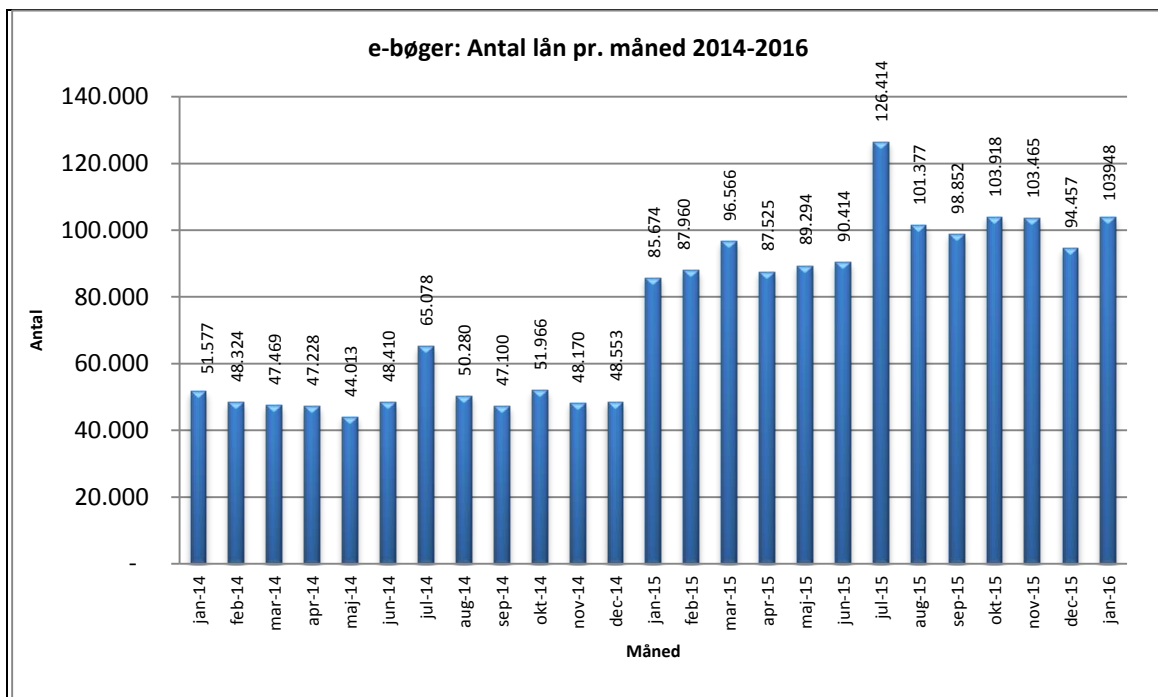

## Statistik for anvendelsen af e-bøger Januar 2016

Målingerne af antal lån samt unikke brugere indeholder tal for anvendelsen af apps og websitet.

### Antal lån /akkumulerede lån fordelt på måneder.