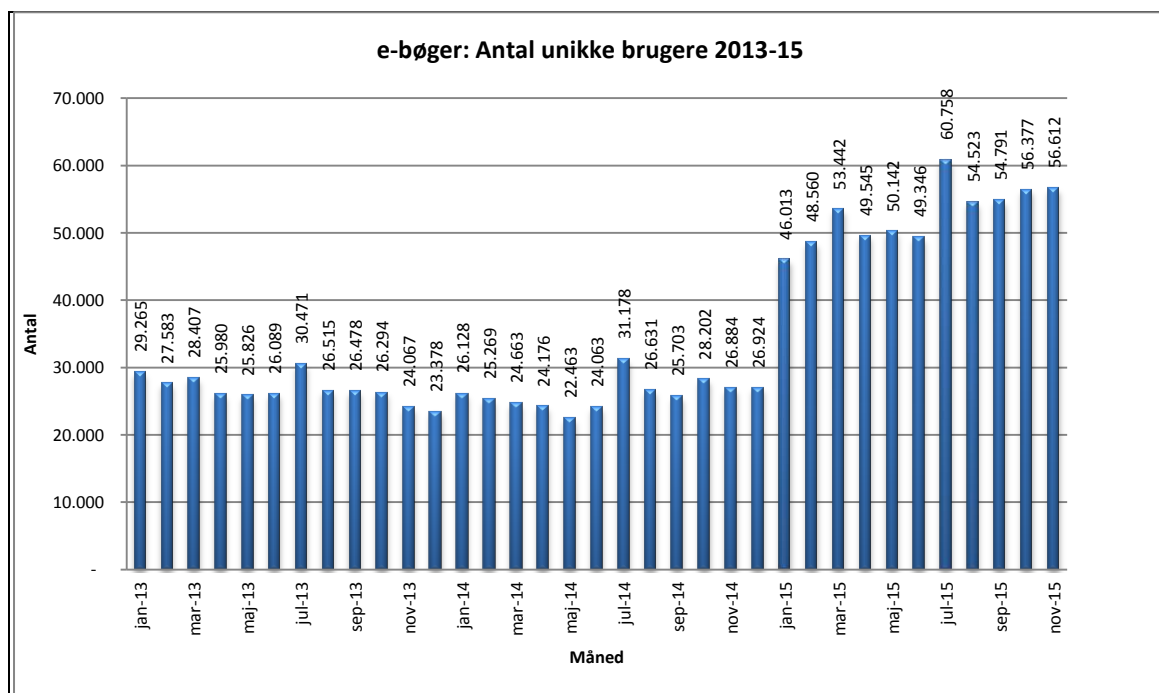

Brugere

Unikke brugere fordelt på måneder.