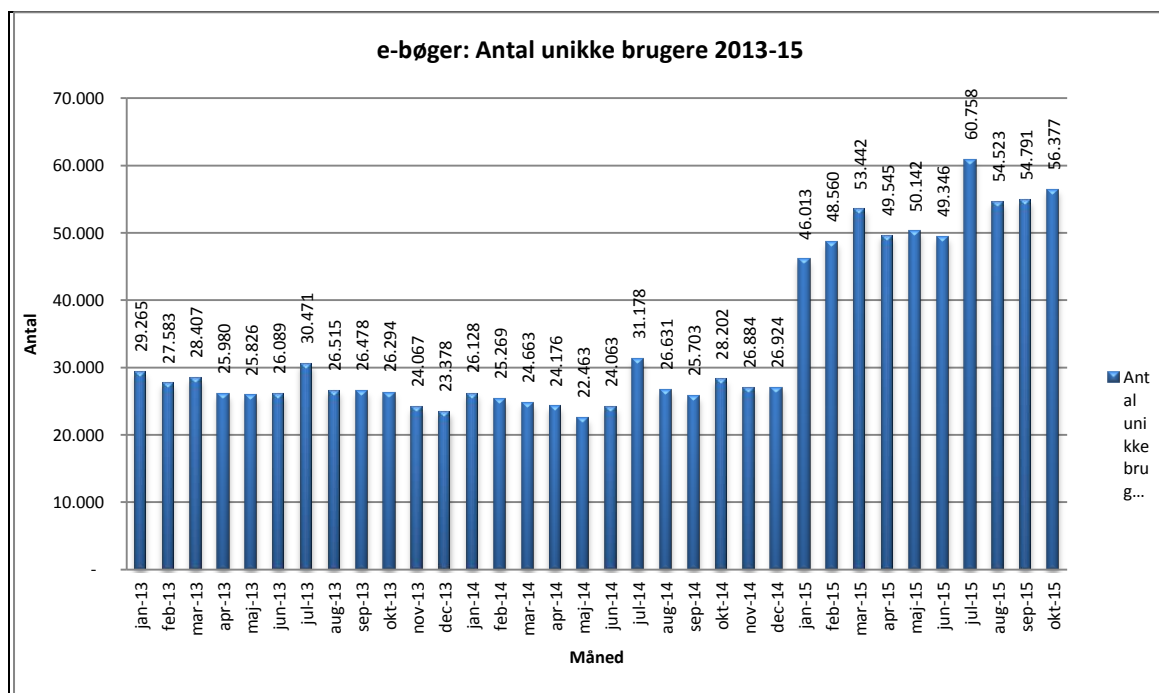

Statistik for anvendelsen af e-bøger Oktober 2015

Målingerne af antal lån samt unikke brugere indeholder tal for anvendelsen af apps og websitet.

Antal lån /akkumulerede lån fordelt på måneder.

Brugere

Unikke brugere fordelt på måneder.

Titler

Antal titler fordelt på måneder.

Øversigt over de enkelte bibliotekers forbrug af eReolen e-bøger oktober 2015.

Bibliotek	Antal lån	Unikke brugere
Albertslund Bibliotek	533	319
Allerød Biblioteker	599	317
Assens Bibliotekerne	545	317
Ballerup Bibliotek	913	526
Billund Bibliotek	395	220
Bornholm Bibliotek	670	312
Brøndby Bibliotek	523	277
Brønderslev Bibliotek	592	309
Býarbókasavnið	70	40
Dragør Bibliotek	226	125
Egedal Bibliotek	727	464
Esbjerg Bibliotek	1.580	925
Favrskov Bibliotek	1.129	622
Faxe Bibliotek	452	274
Fredensborg Bibliotek	773	418
Fredericia Bibliotek	1.139	563
Frederiksberg Bibliotek	2.077	1.153
Frederikshavn Bibliotek	1.033	558