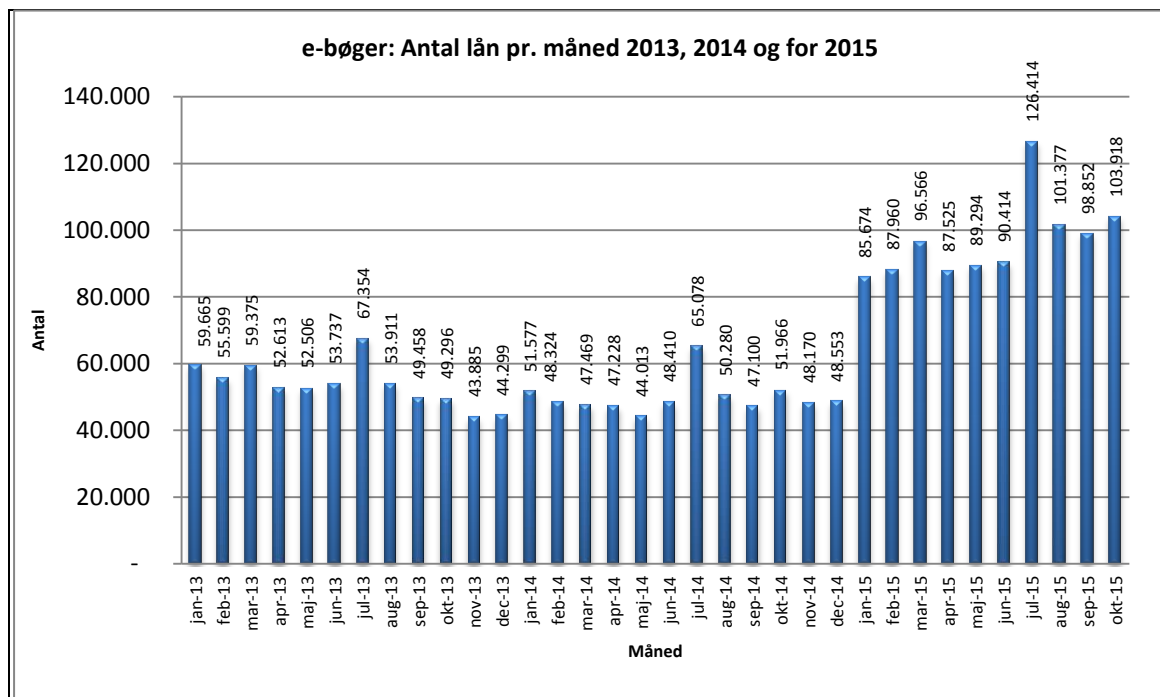

Statistik for anvendelsen af e-bøger Oktober 2015

Målingerne af antal lån samt unikke brugere indeholder tal for anvendelsen af apps og websitet.

Antal lån /akkumulerede lån fordelt på måneder.

Brugere

Unikke brugere fordelt på måneder.

Titler

Antal titler fordelt på måneder.

Øversigt over de enkelte bibliotekers forbrug af eReolen e-bøger oktober 2015.

Bibliotek	Antal lån	Unikke brugere
Albertslund Bibliotek	533	319
Allerød Biblioteker	599	317
Assens Bibliotekerne	545	317
Ballerup Bibliotek	913	526
Billund Bibliotek	395	220
Bornholm Bibliotek	670	312
Brøndby Bibliotek	523	277
Brønderslev Bibliotek	592	309
Býarbókasavnið	70	40
Dragør Bibliotek	226	125
Egedal Bibliotek	727	464
Esbjerg Bibliotek	1.580	925
Favrskov Bibliotek	1.129	622
Faxe Bibliotek	452	274
Fredensborg Bibliotek	773	418
Fredericia Bibliotek	1.139	563
Frederiksberg Bibliotek	2.077	1.153
Frederikshavn Bibliotek	1.033	558