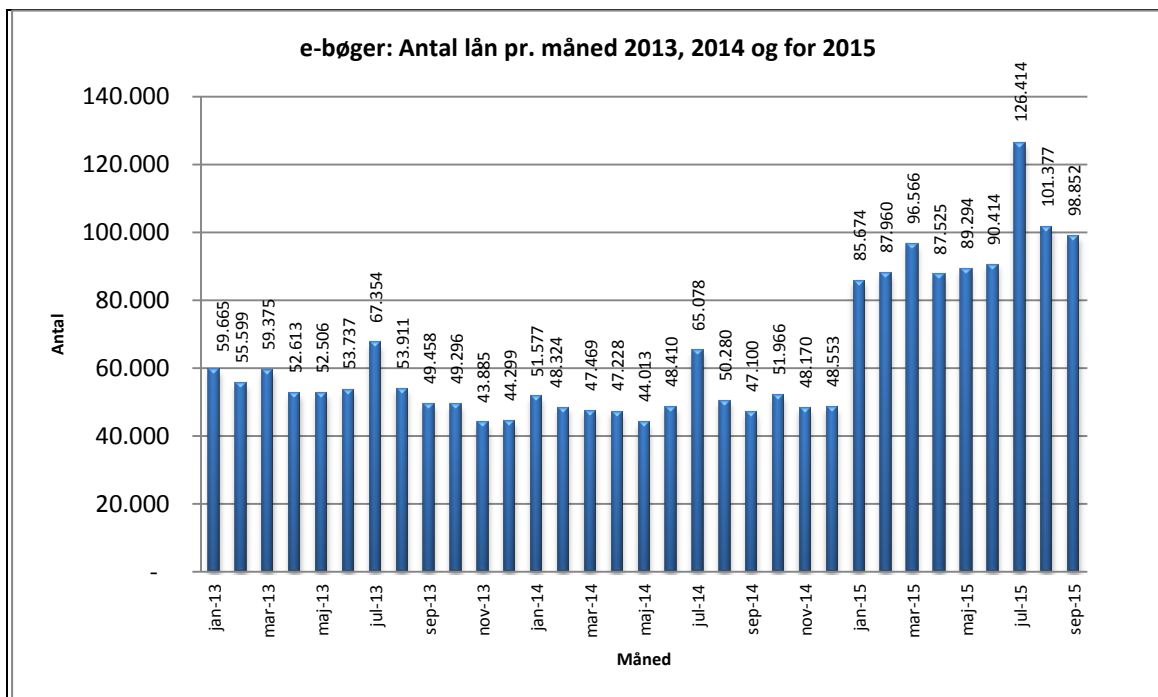

Statistik for anvendelsen af e-bøger September 2015

Målingerne af antal lån samt unikke brugere indeholder tal for anvendelsen af apps og websitet.

Antal lån /akkumulerede lån fordelt på måneder.

Brugere