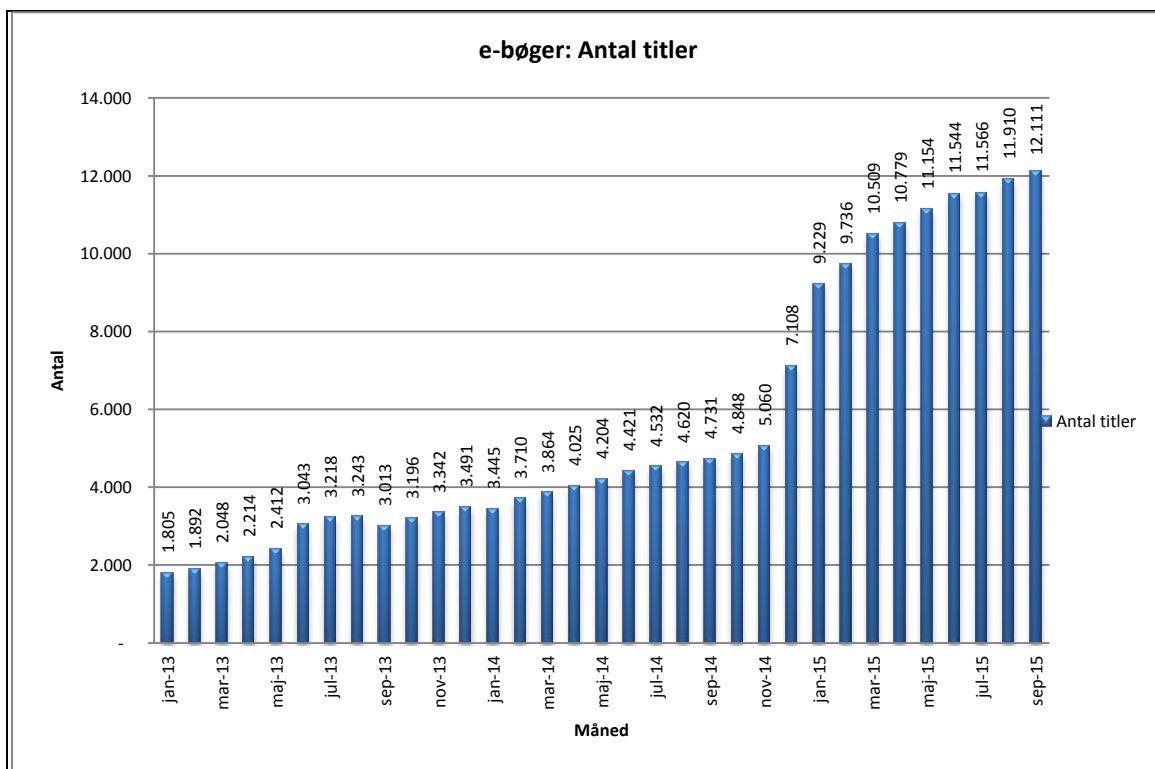

Titler

Antal titler fordelt på måneder.

Øversigt over de enkelte bibliotekers forbrug af eReolen e-bøger september 2015.

Bibliotek	Lån	Unikke brugere
Albertslund Bibliotek	530	313
Allerød Biblioteker	527	314
Assens Bibliotekerne	479	282
Ballerup Bibliotek	849	471
Billund Bibliotek	393	220
Bornholm Bibliotek	562	278
Brøndby Bibliotek	512	274
Brønderslev Bibliotek	502	291
Býarbókasavnið	64	41
Dragør Bibliotek	220	129
Egedal Bibliotek	708	483
Esbjerg Bibliotek	1.741	1.002
Favrskov Bibliotek	1.121	632
Faxe Bibliotek	449	268
Fredensborg Bibliotek	664	366
Fredericia Bibliotek	987	484
Frederiksberg Bibliotek	2.048	1.159
Frederikshavn Bibliotek	1.000	527