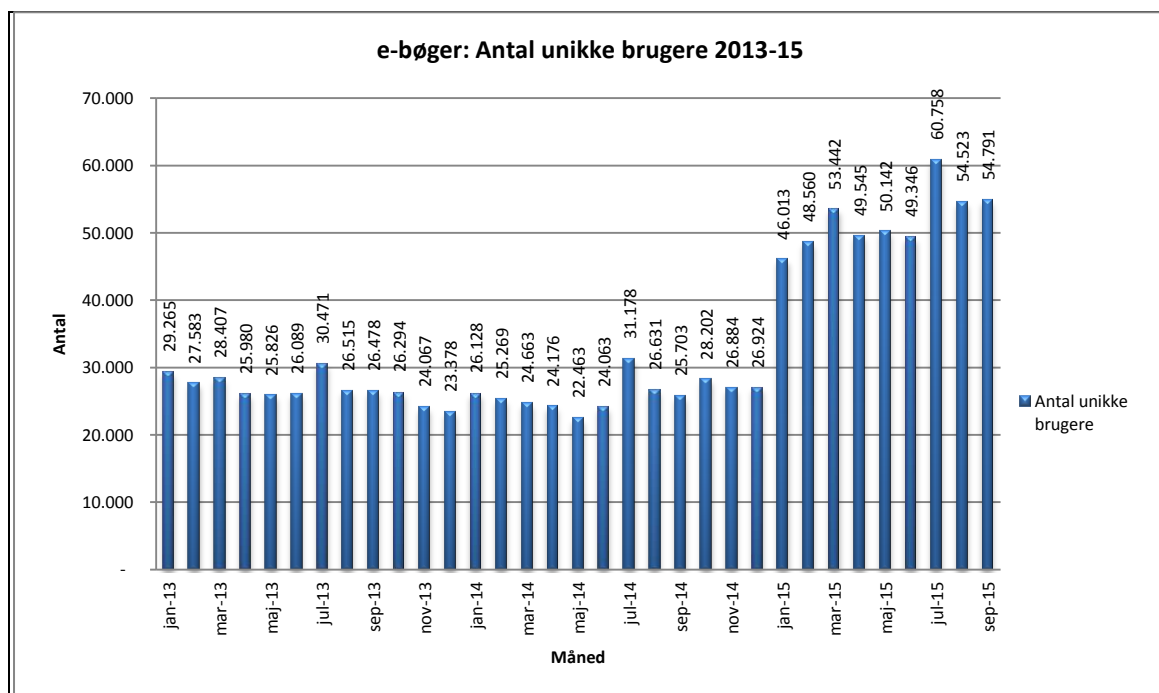

Statistik for anvendelsen af e-bøger September 2015

Målingerne af antal lån samt unikke brugere indeholder tal for anvendelsen af apps og websitet.

Antal lån /akkumulerede lån fordelt på måneder.

Brugere

Unikke brugere fordelt på måneder.

Titler

Antal titler fordelt på måneder.

Øversigt over de enkelte bibliotekers forbrug af eReolen e-bøger september 2015.

Bibliotek	Lån	Unikke brugere
Albertslund Bibliotek	530	313
Allerød Biblioteker	527	314
Assens Bibliotekerne	479	282
Ballerup Bibliotek	849	471
Billund Bibliotek	393	220
Bornholm Bibliotek	562	278
Brøndby Bibliotek	512	274
Brønderslev Bibliotek	502	291
Býarbókasavnið	64	41
Dragør Bibliotek	220	129
Egedal Bibliotek	708	483
Esbjerg Bibliotek	1.741	1.002
Favrskov Bibliotek	1.121	632
Faxe Bibliotek	449	268
Fredensborg Bibliotek	664	366
Fredericia Bibliotek	987	484
Frederiksberg Bibliotek	2.048	1.159
Frederikshavn Bibliotek	1.000	527