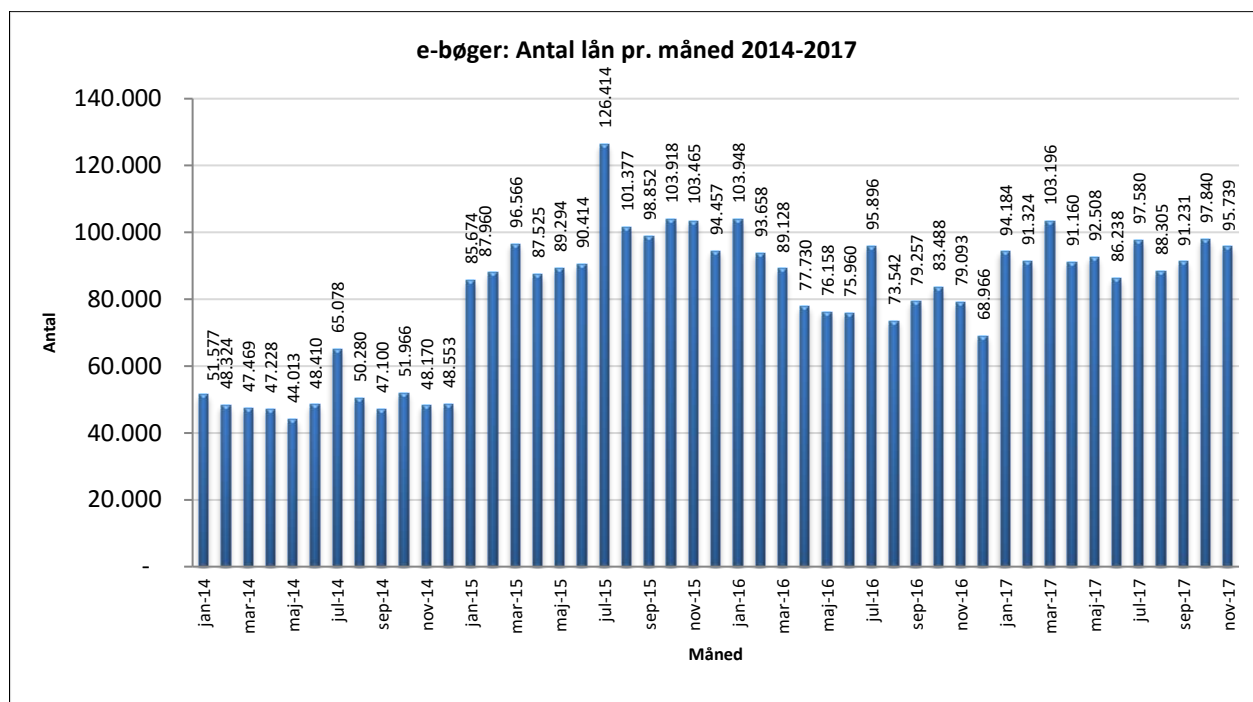

Statistik for anvendelsen af e-bøger, november 2017

Målingerne af antal lån samt unikke brugere indeholder tal for anvendelsen af apps og websitet.

Antal lån /akkumulerede lån fordelt på måneder.

Brugere

Unikke brugere fordelt på måneder.

Antal titler fordelt på måneden

Note: Antal titler for de enkelte måneder trækkes i starten af den efterfølgende måned. Antal titler for december 2015 er altså trukket pr 05.01.2016, hvilket betyder, at de manglende aftaler for 2016 med flere forlag allerede er afspejlet for i tallet for december. Det antal titler, der reelt var til rådighed i december, var altså højere end angivet i grafen.