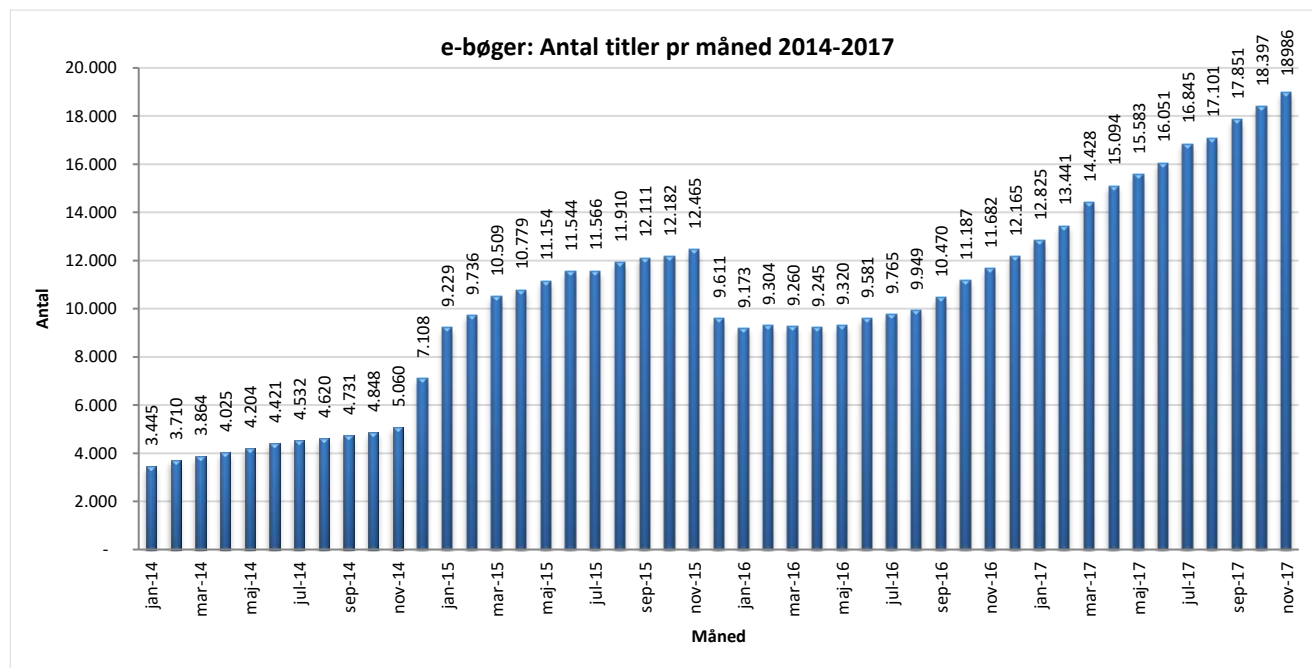

Statistik for anvendelsen af e-bøger, november 2017

Målingerne af antal lån samt unikke brugere indeholder tal for anvendelsen af apps og websitet.

Antal lån /akkumulerede lån fordelt på måneder.

Brugere

Unikke brugere fordelt på måneder.

Antal titler fordelt på måneden

Note: Antal titler for de enkelte måneder trækkes i starten af den efterfølgende måned. Antal titler for december 2015 er altså trukket pr 05.01.2016, hvilket betyder, at de manglende aftaler for 2016 med flere forlag allerede er afspejlet for i tallet for december. Det antal titler, der reelt var til rådighed i december, var altså højere end angivet i grafen.