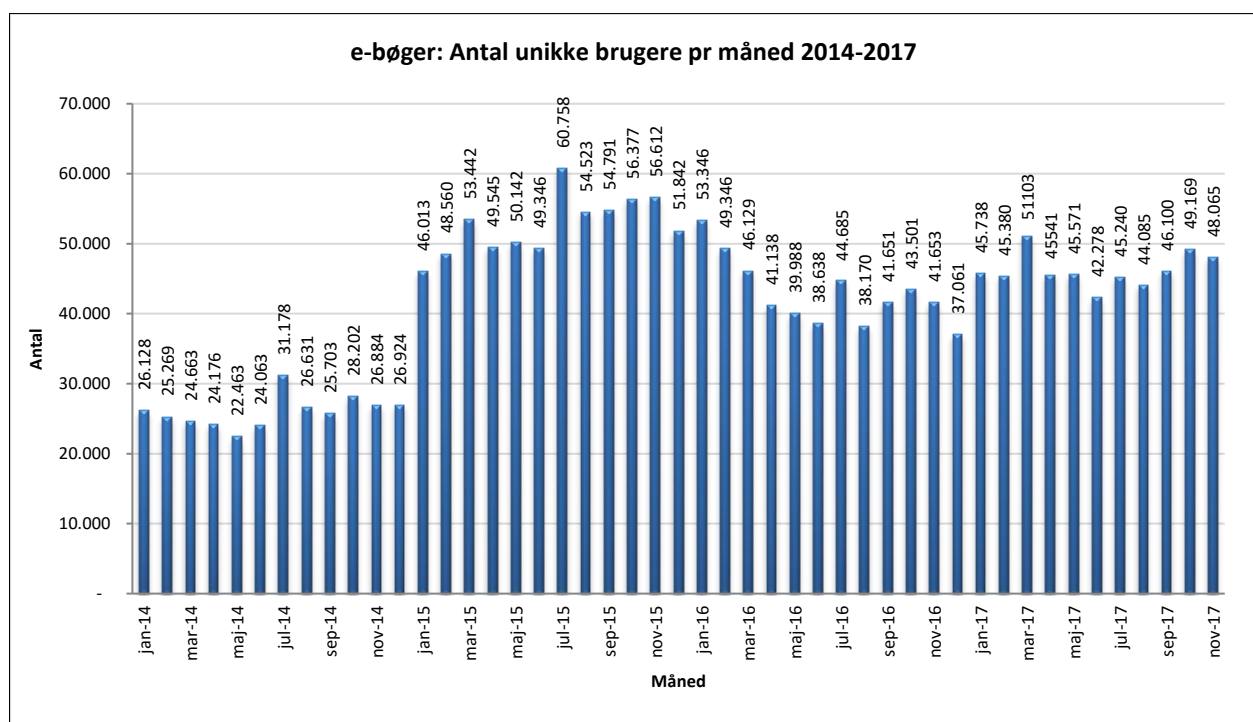

Statistik for anvendelsen af e-bøger, november 2017

Målingerne af antal lån samt unikke brugere indeholder tal for anvendelsen af apps og websitet.

Antal lån /akkumulerede lån fordelt på måneder.

Brugere

Unikke brugere fordelt på måneder.

Antal titler fordelt på måneden

Note: Antal titler for de enkelte måneder trækkes i starten af den efterfølgende måned. Antal titler for december 2015 er altså trukket pr 05.01.2016, hvilket betyder, at de manglende aftaler for 2016 med flere forlag allerede er afspejlet for i tallet for december. Det antal titler, der reelt var til rådighed i december, var altså højere end angivet i grafen.