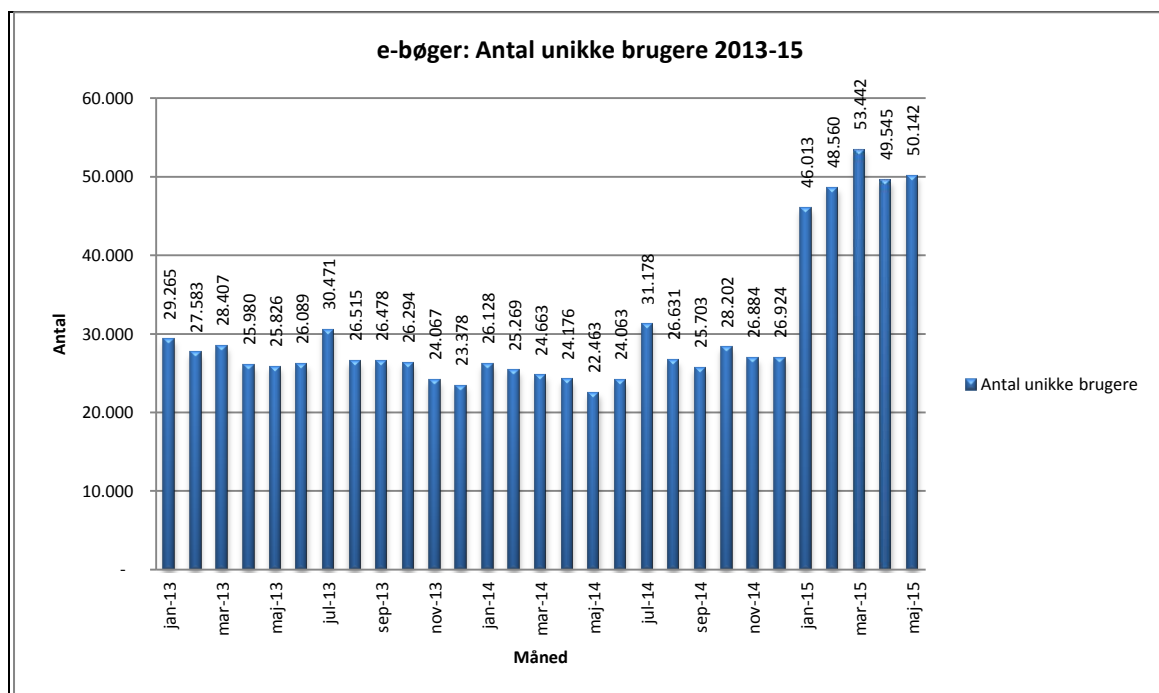

Statistik for anvendelsen af e-bøger Maj 2015

Målingerne af antal lån samt unikke brugere indeholder tal for anvendelsen af apps og websitet.

Antal lån /akkumulerede lån fordelt på måneder.

Brugere

Unikke brugere fordelt på måneder.

Titler

Antal titler fordelt på måneder.

Øversigt over de enkelte bibliotekers forbrug af eReolen e-bøger maj 2015.

Bibliotek	Antal lån	Unikke brugere
Albertslund Bibliotek	461	291
Allerød Biblioteker	519	315
Assens Bibliotekerne	383	281
Ballerup Bibliotek	787	495
Billund Bibliotek	361	197
Bornholm Bibliotek	451	242
Brøndby Bibliotek	538	272
Brønderslev Bibliotek	391	219
Býarbókasavnið	89	45
Dragør Bibliotek	158	96
Egedal Bibliotek	585	434
Esbjerg Bibliotek	1.629	962
Favrskov Bibliotek	1.015	550
Faxe Bibliotek	379	245
Fredensborg Bibliotek	638	381
Fredericia Bibliotek	937	516
Frederiksberg Bibliotek	1.740	972
Frederikshavn Bibliotek	840	501
Frederikssund Bibliotek	769	433