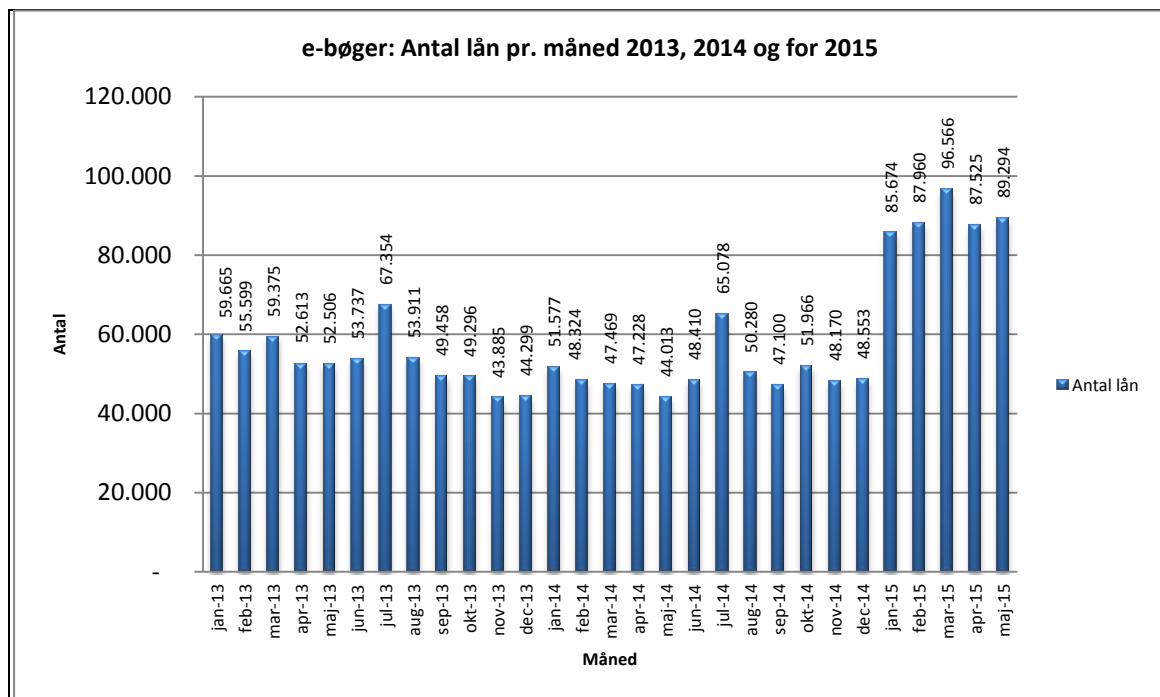

Statistik for anvendelsen af e-bøger Maj 2015

Målingerne af antal lån samt unikke brugere indeholder tal for anvendelsen af apps og websitet.

Antal lån /akkumulerede lån fordelt på måneder.

Brugere

Unikke brugere fordelt på måneder.