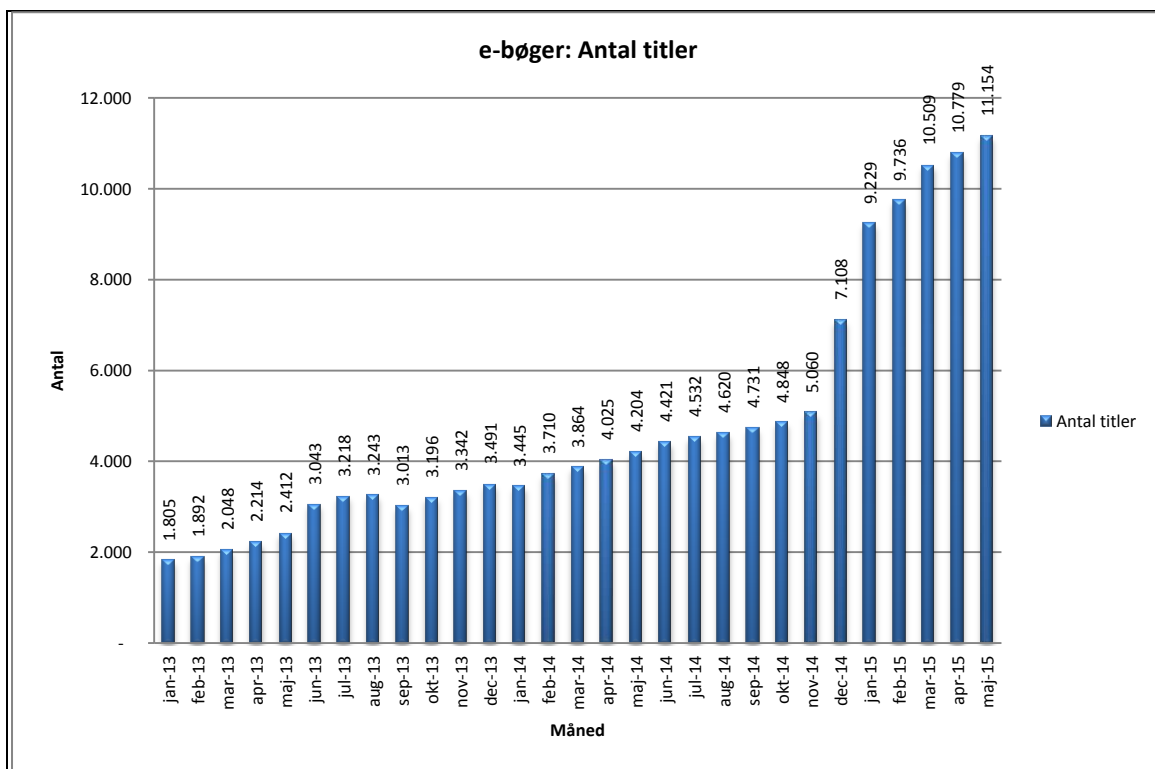

Titler

Antal titler fordelt på måneder.

Øversigt over de enkelte bibliotekers forbrug af eReolen e-bøger maj 2015.

Bibliotek	Antal lån	Unikke brugere
Albertslund Bibliotek	461	291
Allerød Biblioteker	519	315
Assens Bibliotekerne	383	281
Ballerup Bibliotek	787	495
Billund Bibliotek	361	197
Bornholm Bibliotek	451	242
Brøndby Bibliotek	538	272
Brønderslev Bibliotek	391	219
Býarbókasavnið	89	45
Dragør Bibliotek	158	96
Egedal Bibliotek	585	434
Esbjerg Bibliotek	1.629	962
Favrskov Bibliotek	1.015	550
Faxe Bibliotek	379	245
Fredensborg Bibliotek	638	381
Fredericia Bibliotek	937	516
Frederiksberg Bibliotek	1.740	972
Frederikshavn Bibliotek	840	501
Frederikssund Bibliotek	769	433