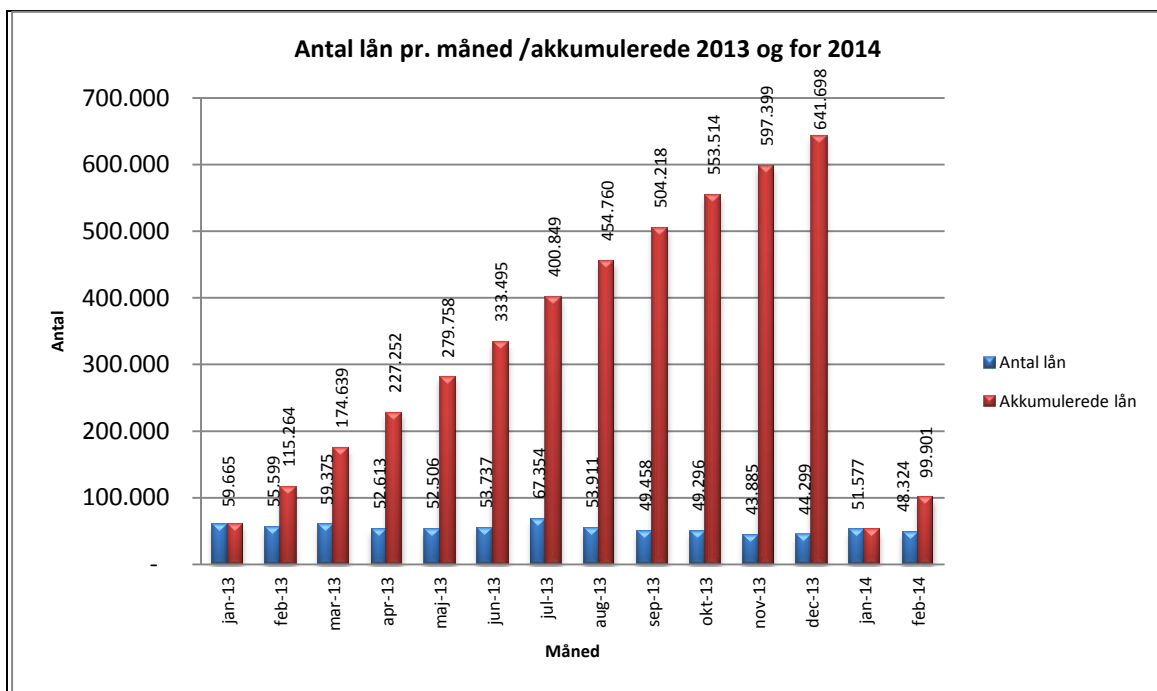

Statistik for anvendelsen af eReolen.dk Februar 2014

Besøg på eReolen.dk

Antal besøg på websitet eReolen.dk fordelt på måneder.

Antal lån /akkumulerede lån

Antal lån og akkumulerede lån fordelt på måneder.

@Reolen.dk

Brugere

Unikke brugere fordelt på måneder.

Titler

Antal titler fordelt på måneder.

Andel besøgende fra mobile platforme

Mobil andel af besøgende februar 2014.

Andel besøgende fra mobile platforme pr. måned