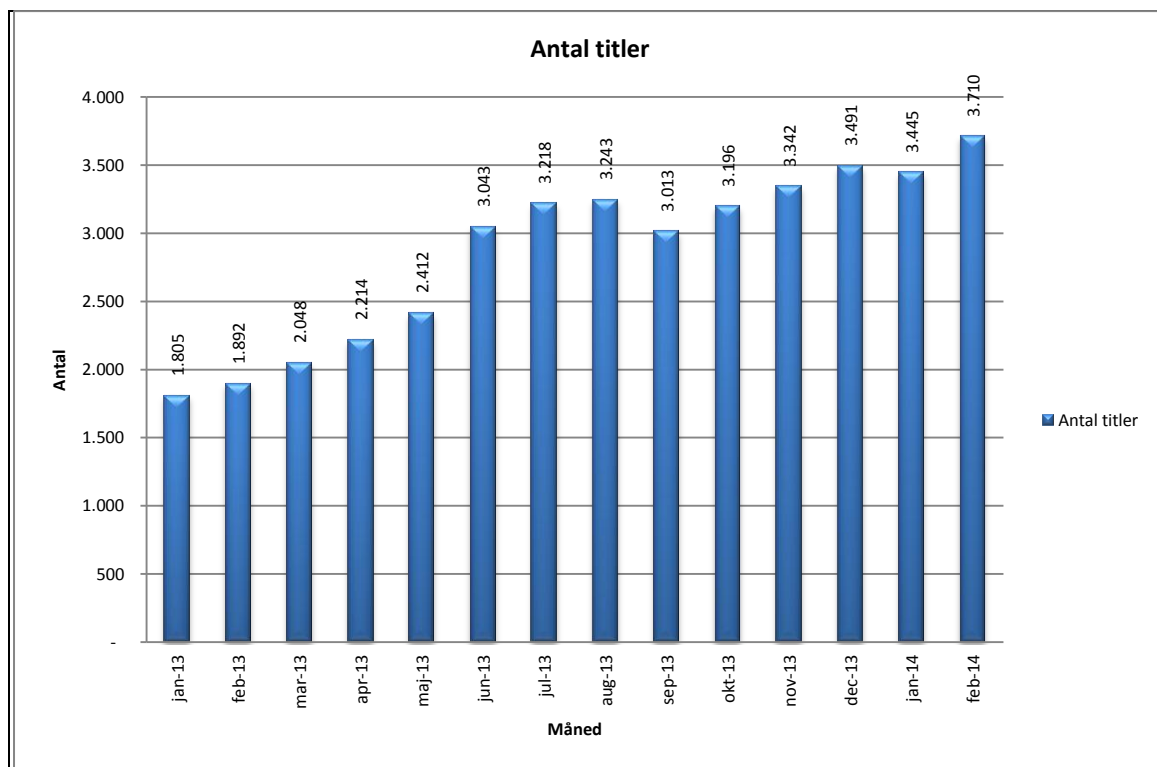

@Reolen.dk

Brugere

Unikke brugere fordelt på måneder.

Titler

Antal titler fordelt på måneder.

Andel besøgende fra mobile platforme

Mobil andel af besøgende februar 2014.

Andel besøgende fra mobile platforme pr. måned