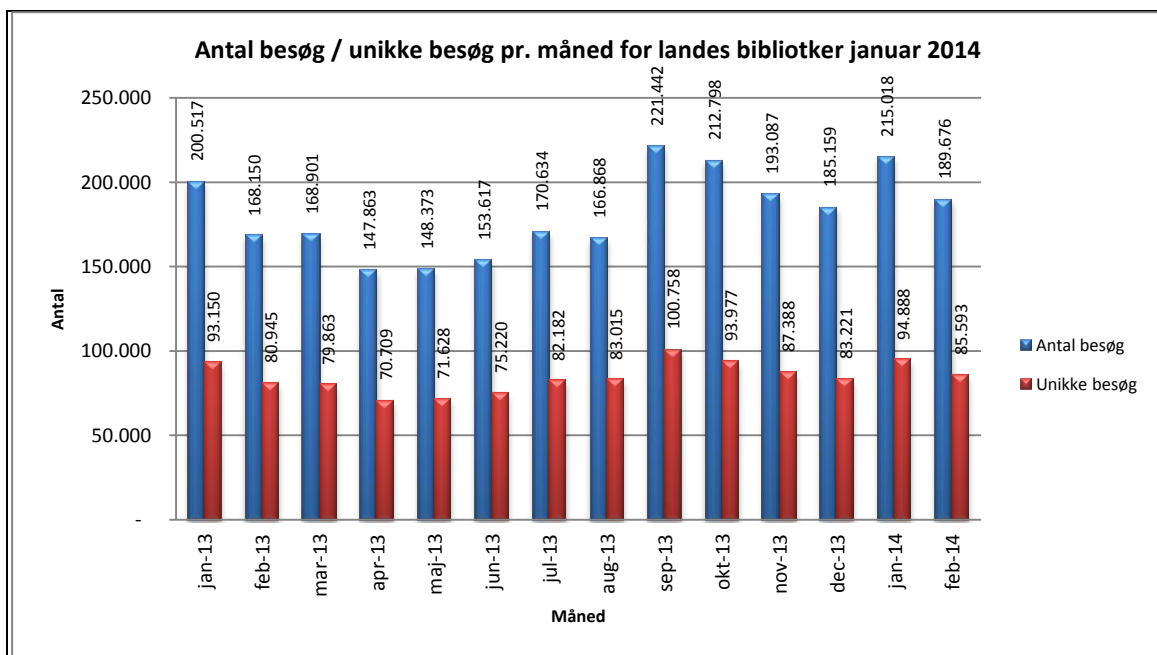

Statistik for anvendelsen af eReolen.dk Februar 2014

Besøg på eReolen.dk

Antal besøg på websitet eReolen.dk fordelt på måneder.

Antal lån /akkumulerede lån

Antal lån og akkumulerede lån fordelt på måneder.

@Reolen.dk

Brugere

Unikke brugere fordelt på måneder.

Titler

Antal titler fordelt på måneder.

Andel besøgende fra mobile platforme

Mobil andel af besøgende februar 2014.

Andel besøgende fra mobile platforme pr. måned