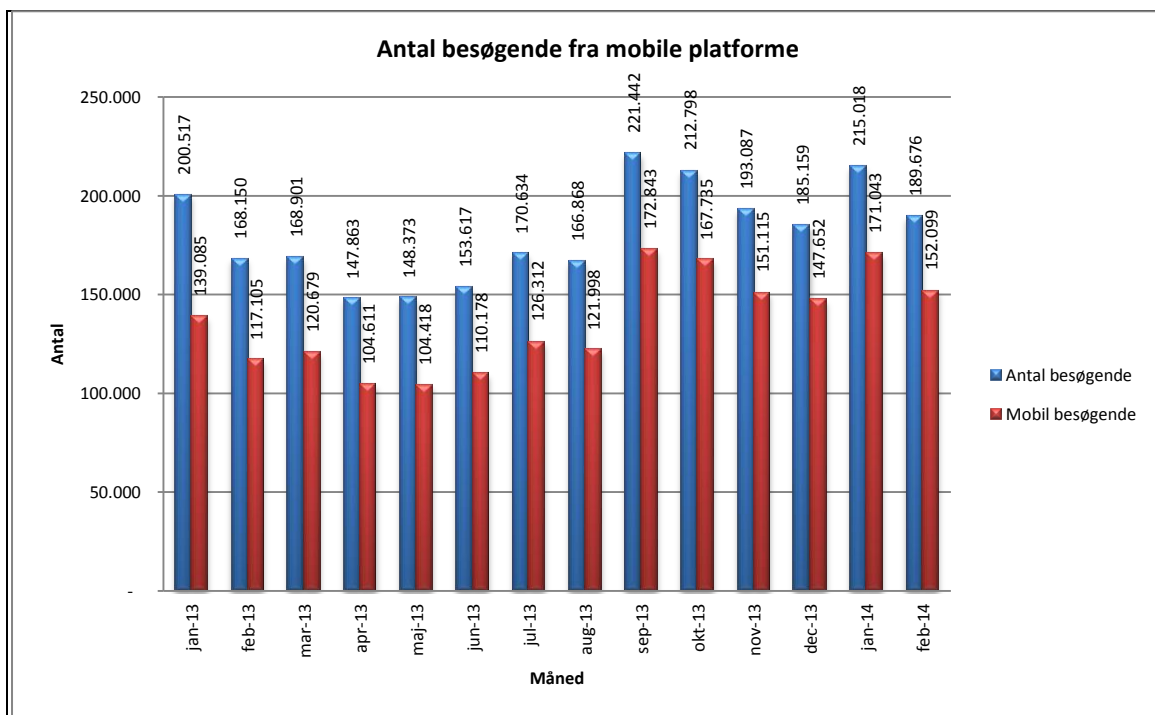

@Reolen.dk

Brugere

Unikke brugere fordelt på måneder.

Titler

Antal titler fordelt på måneder.

Andel besøgende fra mobile platforme

Mobil andel af besøgende februar 2014.

Andel besøgende fra mobile platforme pr. måned