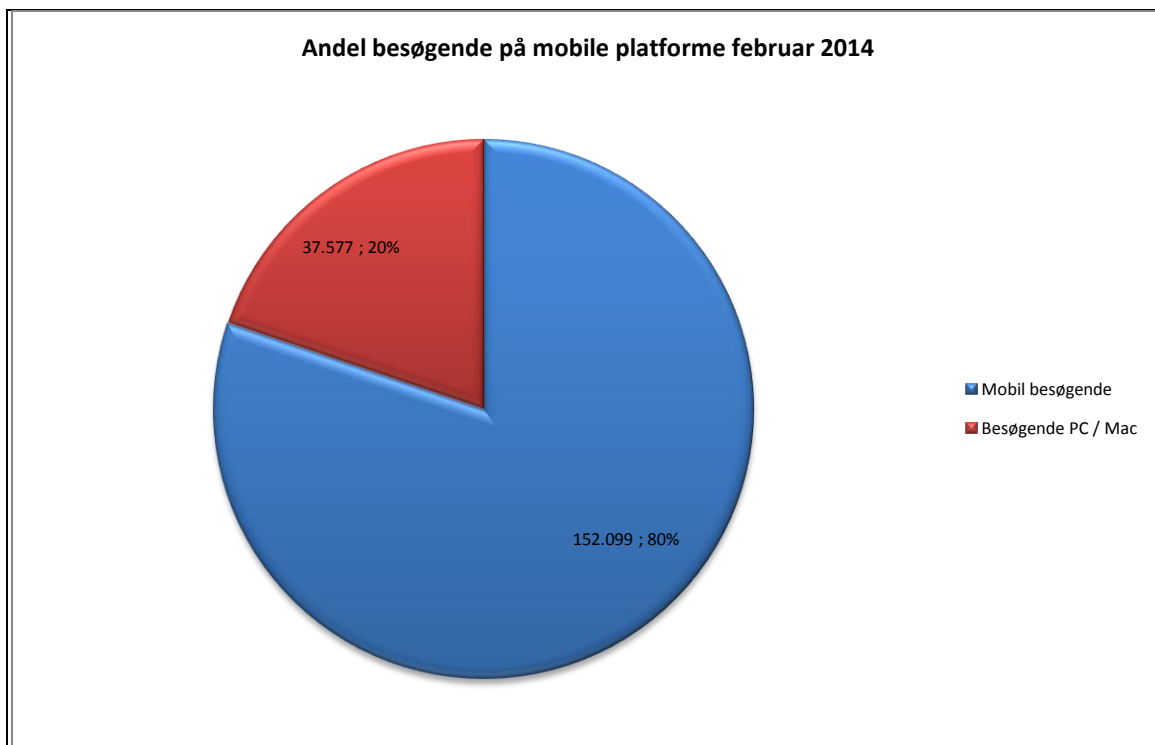

@Reolen.dk

Brugere

Unikke brugere fordelt på måneder.

Titler

Antal titler fordelt på måneder.

Andel besøgende fra mobile platforme

Mobil andel af besøgende februar 2014.

Andel besøgende fra mobile platforme pr. måned

Fordeling af besøgende på mobile operativsystemer pr. måned

Oversigt over de enkelte bibliotekers forbrug af eReolen februar 2014.

Bibliotek	Antal lån	Unikke brugere
Albertslund Bibliotek	215	125
Allerød Biblioteker	242	152
Assens Bibliotekerne	170	122
Ballerup Bibliotek	430	256
Billund Bibliotek	227	124
Bornholm Bibliotek	272	170
Brøndby Bibliotek	275	151
Brønderslev Bibliotek	230	132
Dragør Bibliotek	67	51
Egedal Bibliotek	363	220
Esbjerg Bibliotek	887	526
Favrskov Bibliotek	469	246
Faxe Bibliotek	195	121
Fredensborg Bibliotek	362	198
Fredericia Bibliotek	572	309
Frederiksberg Bibliotek	1.025	521
Frederikshavn Bibliotek	643	289
Frederikssund Bibliotek	429	212
Furesø Bibliotek	479	274
Faaborg-Midtfyn Bibliotek	370	189