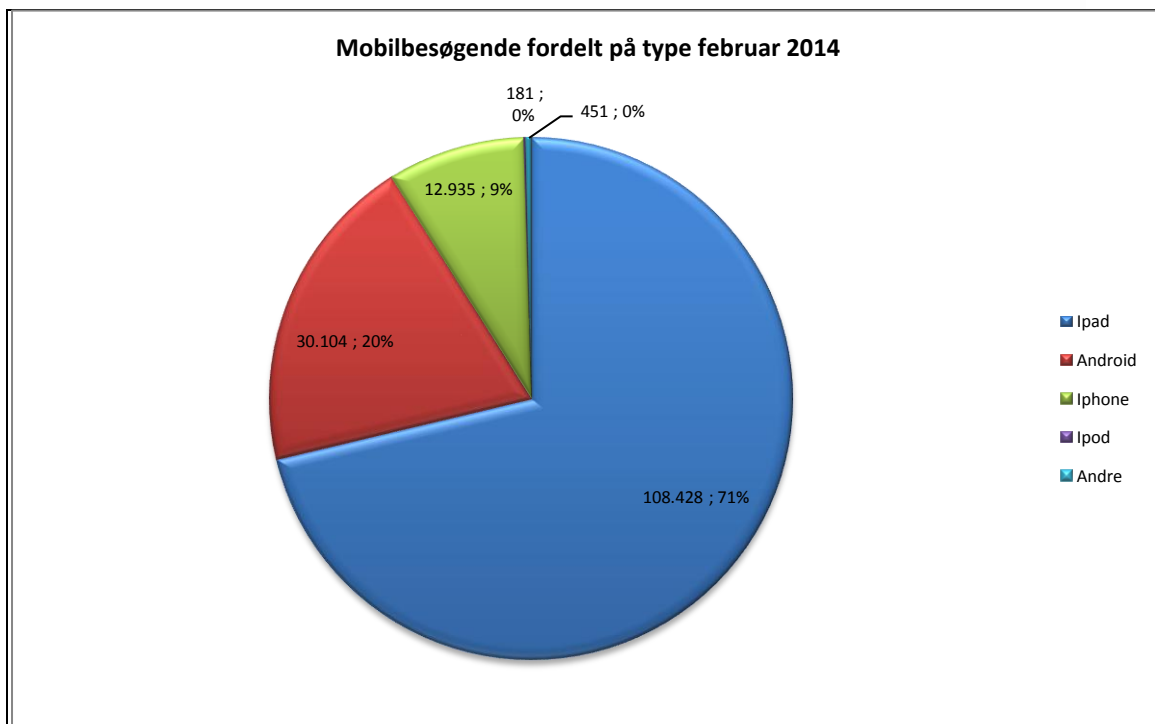

@Reolen.dk

Brugere

Unikke brugere fordelt på måneder.

Titler

Antal titler fordelt på måneder.

Andel besøgende fra mobile platforme

Mobil andel af besøgende februar 2014.

Andel besøgende fra mobile platforme pr. måned

Fordeling af besøgende på mobile operativsystemer pr. måned

Oversigt over de enkelte bibliotekers forbrug af eReolen februar 2014.

Bibliotek	Antal lån	Unikke brugere
Albertslund Bibliotek	215	125
Allerød Biblioteker	242	152
Assens Bibliotekerne	170	122
Ballerup Bibliotek	430	256
Billund Bibliotek	227	124
Bornholm Bibliotek	272	170
Brøndby Bibliotek	275	151
Brønderslev Bibliotek	230	132
Dragør Bibliotek	67	51
Egedal Bibliotek	363	220
Esbjerg Bibliotek	887	526
Favrskov Bibliotek	469	246
Faxe Bibliotek	195	121
Fredensborg Bibliotek	362	198
Fredericia Bibliotek	572	309
Frederiksberg Bibliotek	1.025	521
Frederikshavn Bibliotek	643	289
Frederikssund Bibliotek	429	212
Furesø Bibliotek	479	274
Faaborg-Midtfyn Bibliotek	370	189