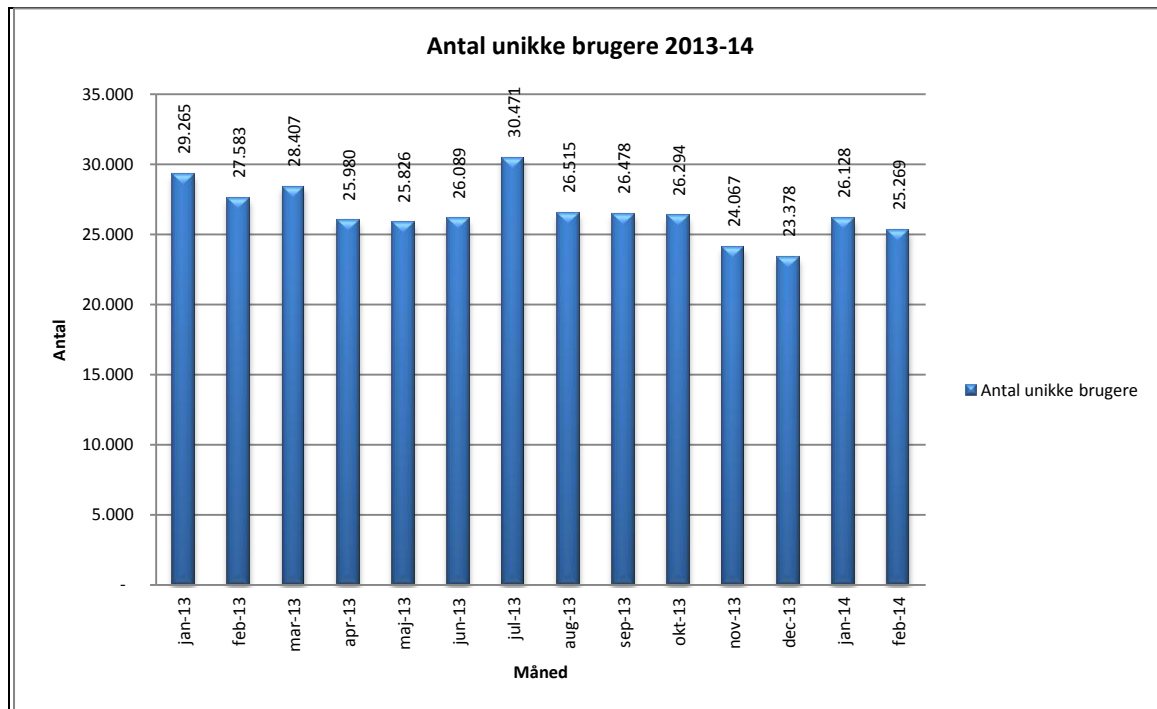

Statistik for anvendelsen af eReolen.dk Februar 2014

Besøg på eReolen.dk

Antal besøg på websitet eReolen.dk fordelt på måneder.

Antal lån /akkumulerede lån

Antal lån og akkumulerede lån fordelt på måneder.

@Reolen.dk

Brugere

Unikke brugere fordelt på måneder.

Titler

Antal titler fordelt på måneder.

Andel besøgende fra mobile platforme

Mobil andel af besøgende februar 2014.

Andel besøgende fra mobile platforme pr. måned