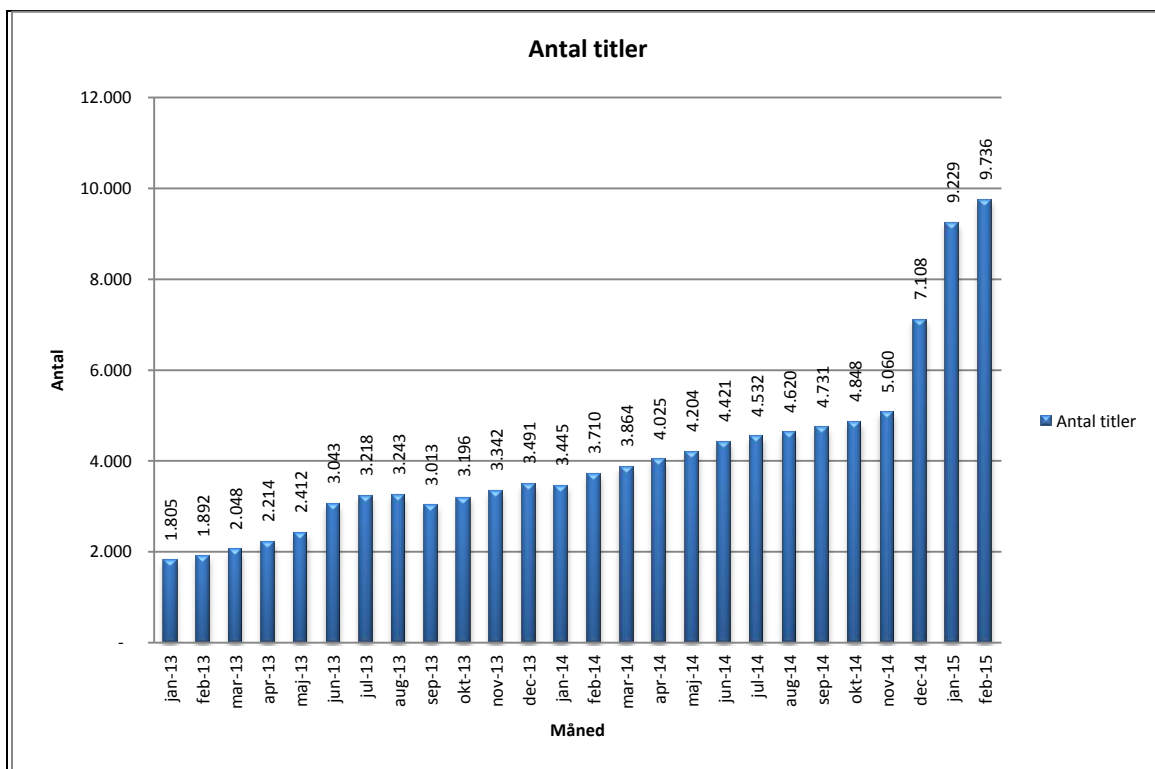

Statistik for anvendelsen af eReolen Februar 2015

Målingerne af antal lån samt unikke brugere indeholder tal for anvendelsen af apps og webstet.

Antal lån /akkumulerede lån fordelt på måneder.

Brugere

Unikke brugere fordelt på måneder.

@Reolen

Titler

Antal titler fordelt på måneder.

Øversigt over de enkelte bibliotekers forbrug af eReolen februar 2015.

Bibliotek	Antal lån	Unikke brugere
Albertslund Bibliotek	387	235
Allerød Biblioteker	470	308
Assens Bibliotekerne	373	262
Ballerup Bibliotek	675	438
Billund Bibliotek	346	200
Bornholm Bibliotek	457	266
Brøndby Bibliotek	408	236
Brønderslev Bibliotek	412	245
Býarbókasavnið	90	51
Dragør Bibliotek	163	109
Egedal Bibliotek	594	382
Esbjerg Bibliotek	1.594	956
Favrskov Bibliotek	865	484
Faxe Bibliotek	384	252
Fredensborg Bibliotek	684	411
Fredericia Bibliotek	931	516
Frederiksberg Bibliotek	1.555	876