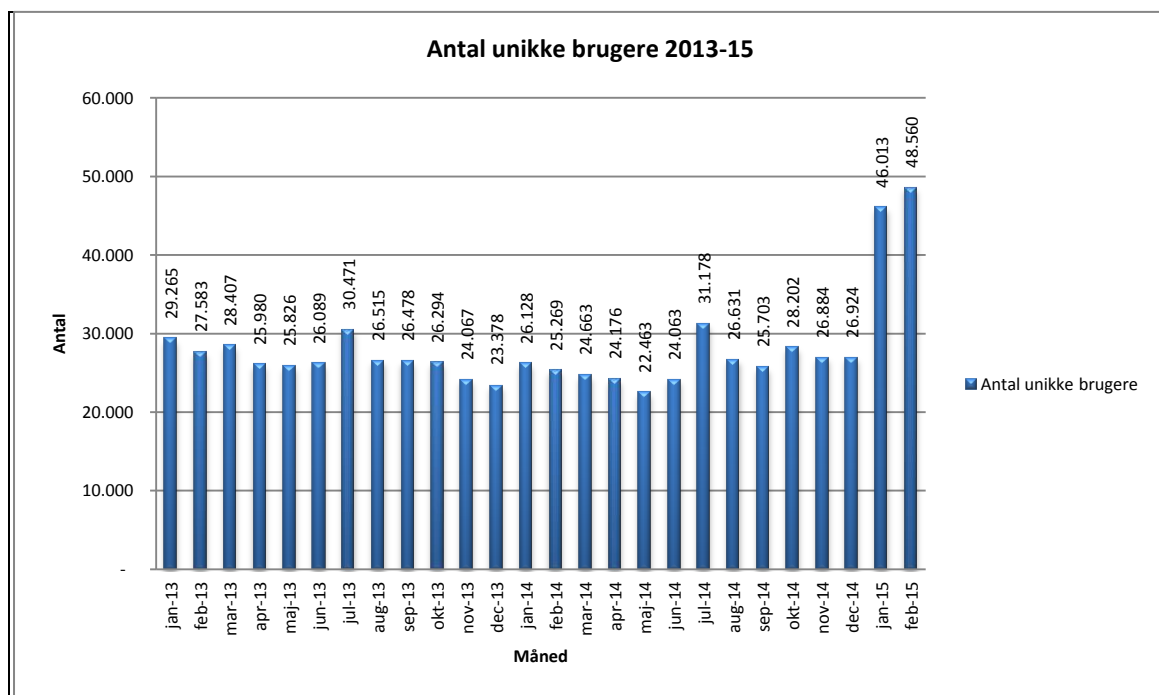

Statistik for anvendelsen af eReolen Februar 2015

Målingerne af antal lån samt unikke brugere indeholder tal for anvendelsen af apps og webstet.

Antal lån /akkumulerede lån fordelt på måneder.

Brugere

Unikke brugere fordelt på måneder.