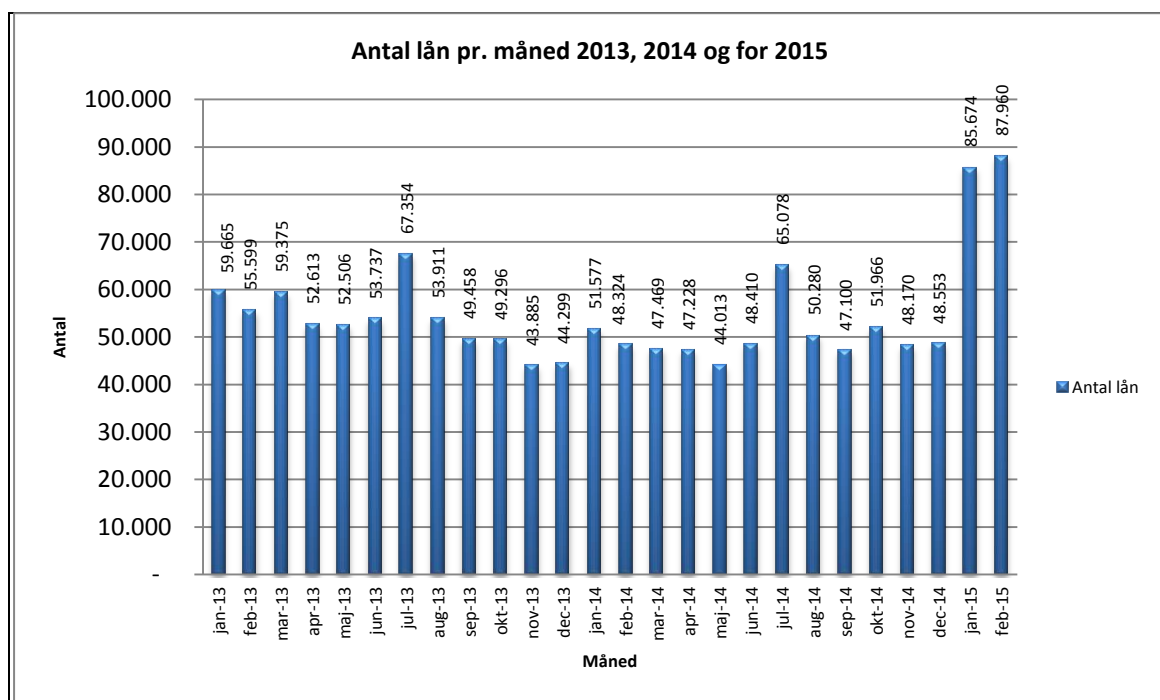

Statistik for anvendelsen af eReolen Februar 2015

Målingerne af antal lån samt unikke brugere indeholder tal for anvendelsen af apps og webstet.

Antal lån /akkumulerede lån fordelt på måneder.

Brugere

Unikke brugere fordelt på måneder.