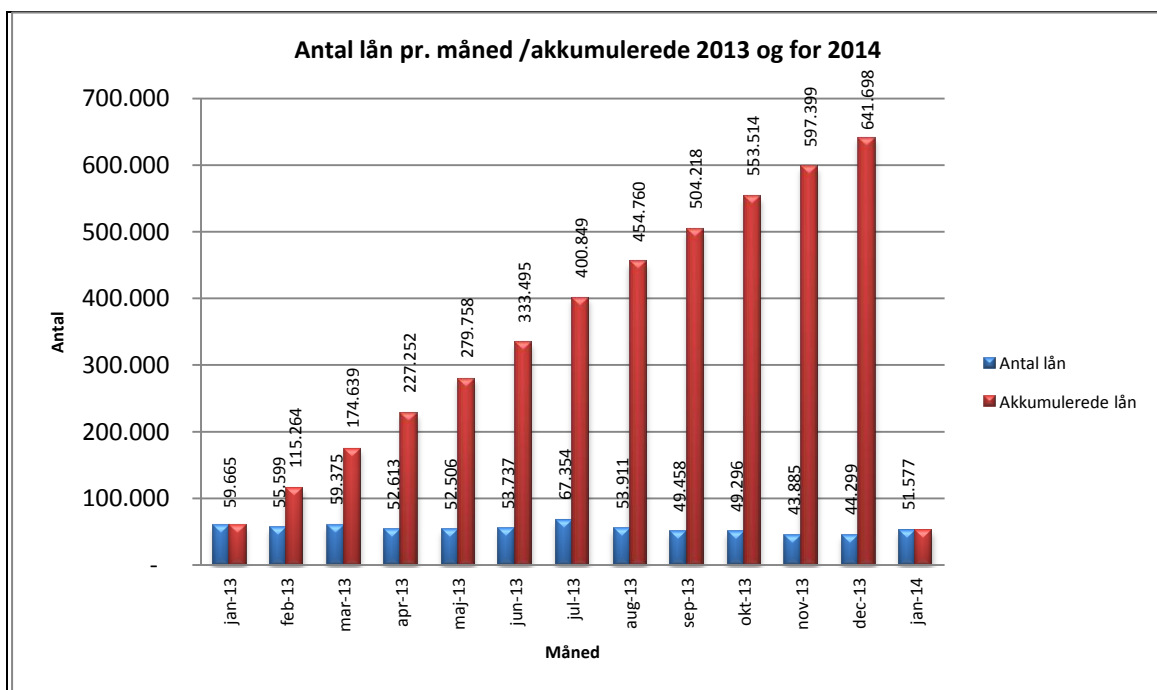

Statistik for anvendelsen af eReolen.dk Januar 2014

Besøg på eReolen.dk

Antal besøg på websitet eReolen.dk fordelt på måneder.

Antal lån /akkumulerede lån

Antal lån og akkumulerede lån fordelt på måneder.

@Reolen.dk

Brugere

Unikke brugere fordelt på måneder.

Titler

Antal titler fordelt på måneder.

Andel besøgende fra mobile platforme

Mobil andel af besøgende januar 2014.

Andel besøgende fra mobile platforme pr. måned