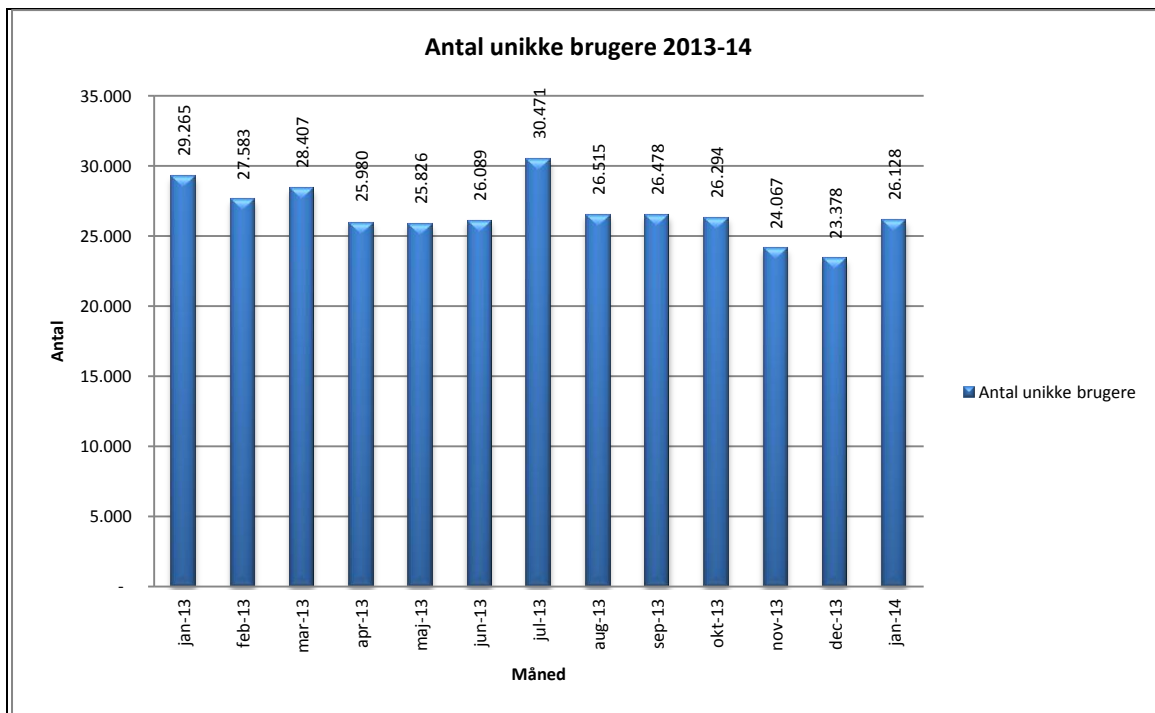

Statistik for anvendelsen af eReolen.dk Januar 2014

Besøg på eReolen.dk

Antal besøg på websitet eReolen.dk fordelt på måneder.

Antal lån /akkumulerede lån

Antal lån og akkumulerede lån fordelt på måneder.

@Reolen.dk

Brugere

Unikke brugere fordelt på måneder.

Titler

Antal titler fordelt på måneder.

Andel besøgende fra mobile platforme

Mobil andel af besøgende januar 2014.

Andel besøgende fra mobile platforme pr. måned