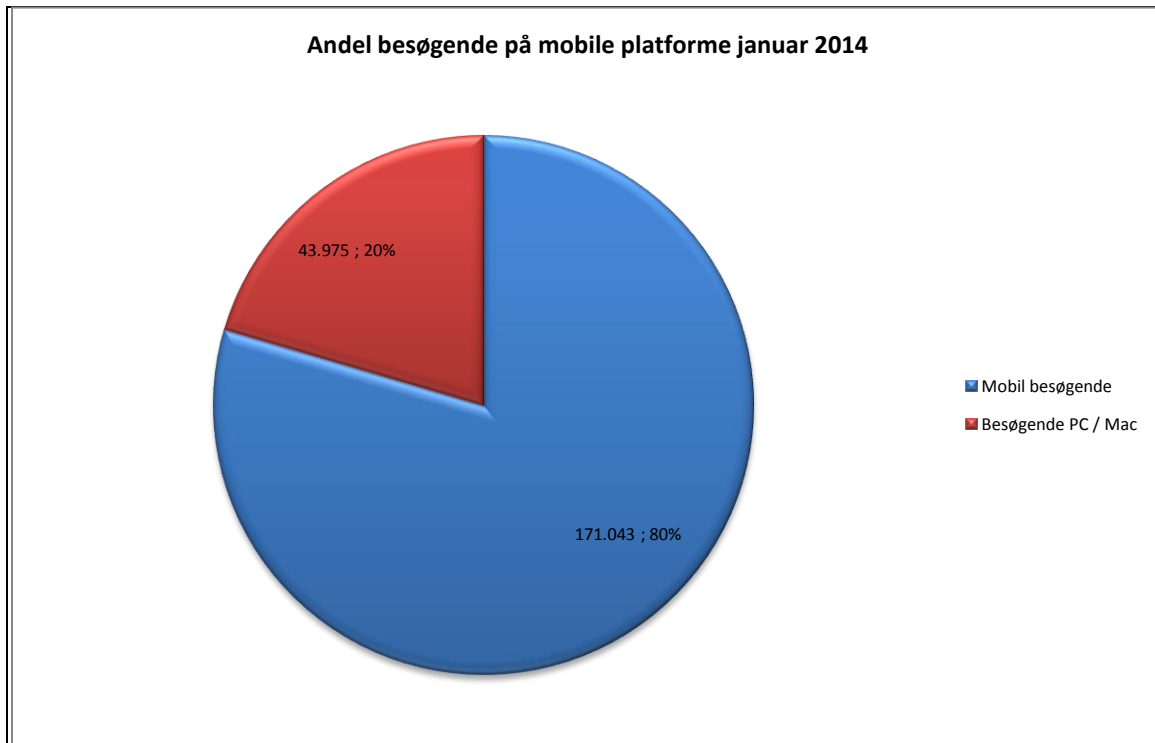

@Reolen.dk

Brugere

Unikke brugere fordelt på måneder.

Titler

Antal titler fordelt på måneder.

Andel besøgende fra mobile platforme

Mobil andel af besøgende januar 2014.

Andel besøgende fra mobile platforme pr. måned

@Reolen.dk

Fordeling af besøgende på mobile operativsystemer pr. måned

Oversigt over de enkelte bibliotekers forbrug af eReolen januar 2014.

| Bibliotek | Antal lån | Unikke brugere |
|-------------------------|-----------|----------------|
| Albertslund Bibliotek | 215 | 130 |
| Allerød Biblioteker | 278 | 154 |
| Assens Bibliotekerne | 202 | 136 |
| Ballerup Bibliotek | 434 | 256 |
| Billund Bibliotek | 229 | 120 |
| Bornholm Bibliotek | 295 | 168 |
| Brøndby Bibliotek | 240 | 118 |
| Brønderslev Bibliotek | 247 | 145 |
| Dragør Bibliotek | 99 | 68 |
| Egedal Bibliotek | 355 | 226 |
| Esbjerg Bibliotek | 1.367 | 552 |
| Favrskov Bibliotek | 604 | 282 |
| Faxe Bibliotek | 275 | 154 |
| Fredensborg Bibliotek | 343 | 189 |
| Fredericia Bibliotek | 562 | 317 |
| Frederiksberg Bibliotek | 1.097 | 562 |
| Frederikshavn Bibliotek | 737 | 304 |
| Frederikssund Bibliotek | 431 | 233 |