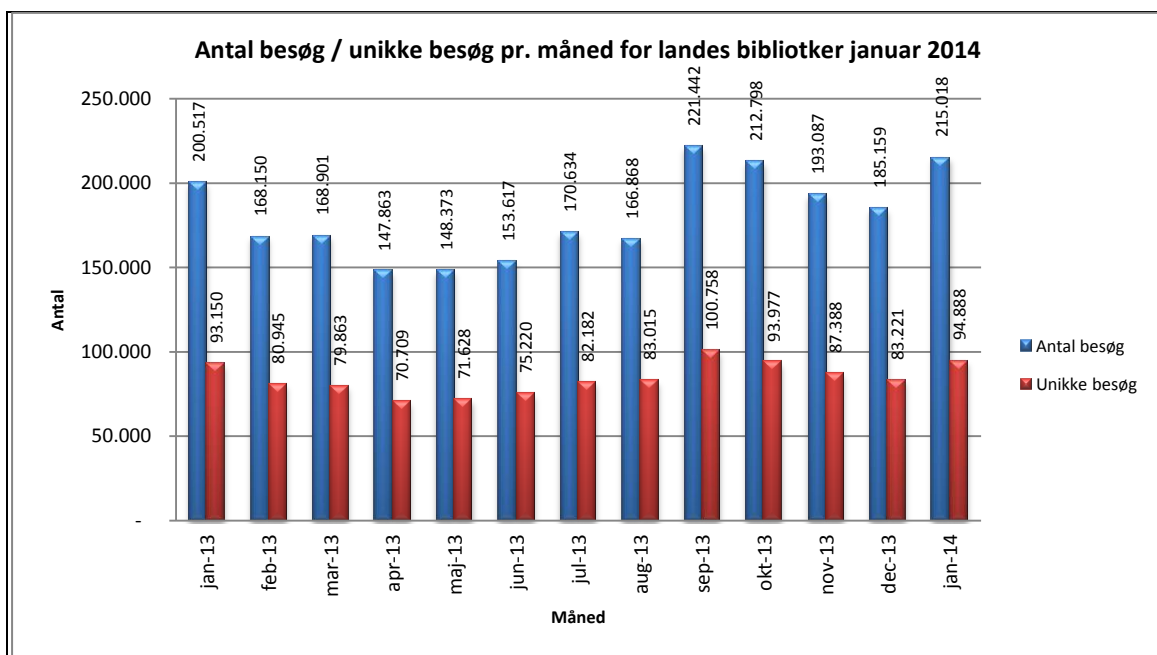

Statistik for anvendelsen af eReolen.dk Januar 2014

Besøg på eReolen.dk

Antal besøg på websitet eReolen.dk fordelt på måneder.

Antal lån /akkumulerede lån

Antal lån og akkumulerede lån fordelt på måneder.

@Reolen.dk

Brugere

Unikke brugere fordelt på måneder.

Titler

Antal titler fordelt på måneder.

Andel besøgende fra mobile platforme

Mobil andel af besøgende januar 2014.

Andel besøgende fra mobile platforme pr. måned