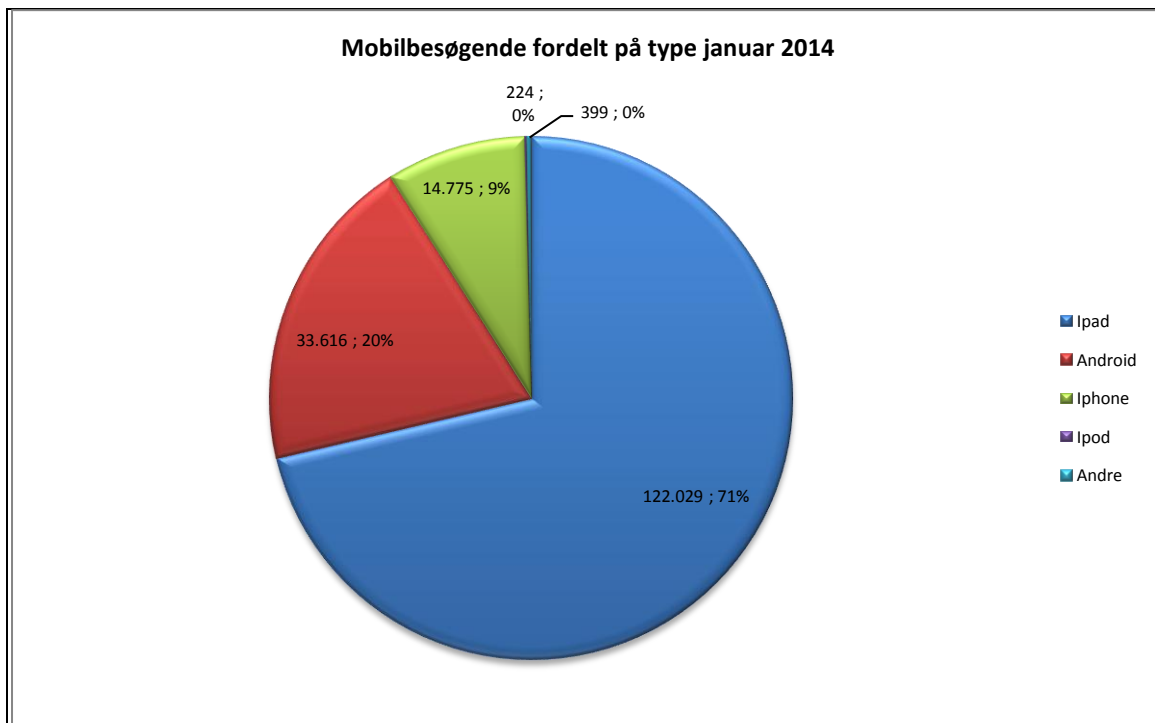

@Reolen.dk

Brugere

Unikke brugere fordelt på måneder.

Titler

Antal titler fordelt på måneder.

Andel besøgende fra mobile platforme

Mobil andel af besøgende januar 2014.

Andel besøgende fra mobile platforme pr. måned

@Reolen.dk

Fordeling af besøgende på mobile operativsystemer pr. måned

Oversigt over de enkelte bibliotekers forbrug af eReolen januar 2014.

| Bibliotek | Antal lån | Unikke brugere |
|-------------------------|-----------|----------------|
| Albertslund Bibliotek | 215 | 130 |
| Allerød Biblioteker | 278 | 154 |
| Assens Bibliotekerne | 202 | 136 |
| Ballerup Bibliotek | 434 | 256 |
| Billund Bibliotek | 229 | 120 |
| Bornholm Bibliotek | 295 | 168 |
| Brøndby Bibliotek | 240 | 118 |
| Brønderslev Bibliotek | 247 | 145 |
| Dragør Bibliotek | 99 | 68 |
| Egedal Bibliotek | 355 | 226 |
| Esbjerg Bibliotek | 1.367 | 552 |
| Favrskov Bibliotek | 604 | 282 |
| Faxe Bibliotek | 275 | 154 |
| Fredensborg Bibliotek | 343 | 189 |
| Fredericia Bibliotek | 562 | 317 |
| Frederiksberg Bibliotek | 1.097 | 562 |
| Frederikshavn Bibliotek | 737 | 304 |
| Frederikssund Bibliotek | 431 | 233 |