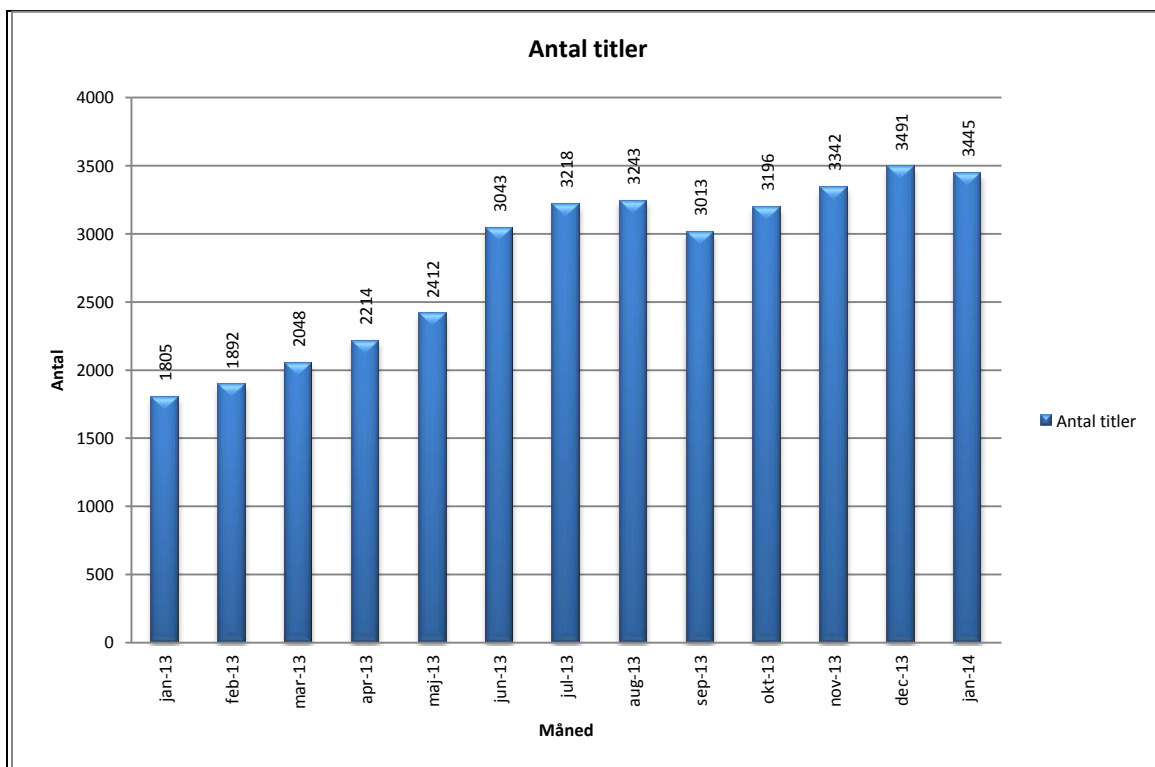

@Reolen.dk

Brugere

Unikke brugere fordelt på måneder.

Titler

Antal titler fordelt på måneder.

Andel besøgende fra mobile platforme

Mobil andel af besøgende januar 2014.

Andel besøgende fra mobile platforme pr. måned