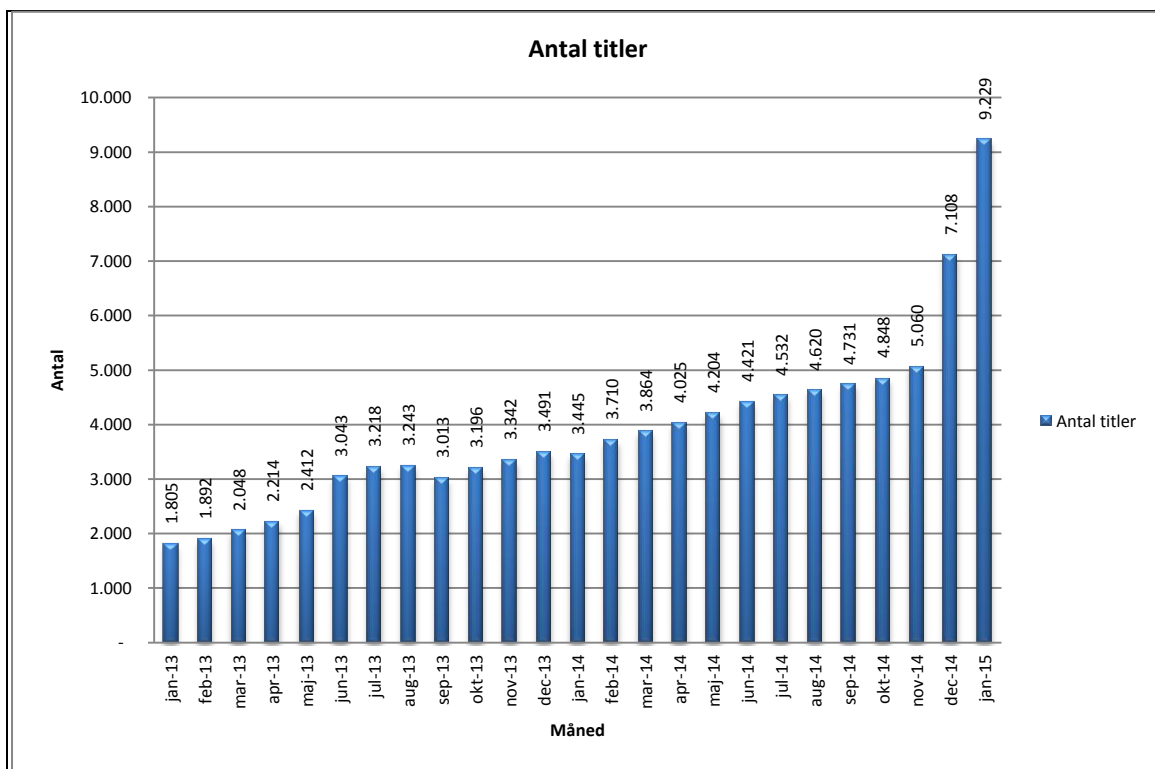

Statistik for anvendelsen af eReolen Januar 2015

Målingerne af antal lån samt unikke brugere indeholder tal for anvendelsen af apps og webstet.

Antal lån /akkumulerede lån fordelt på måneder.

Brugere

Unikke brugere fordelt på måneder.

@Reolen

Titler

Antal titler fordelt på måneder.

Oversigt over de enkelte bibliotekers forbrug af eReolen januar 2015.

Bibliotek	Antal lån	Unikke brugere
Albertslund Bibliotek	356	215
Allerød Biblioteker	431	283
Assens Bibliotekerne	344	243
Ballerup Bibliotek	668	424
Billund Bibliotek	338	186
Bornholm Bibliotek	532	276
Brøndby Bibliotek	576	267
Brønderslev Bibliotek	325	210
Býarbókasavnið	76	53
Dragør Bibliotek	148	95
Egedal Bibliotek	538	344
Esbjerg Bibliotek	1.466	910
Favrskov Bibliotek	911	473
Faxe Bibliotek	377	231
Fredensborg Bibliotek	575	332
Fredericia Bibliotek	907	517
Frederiksberg Bibliotek	1.523	824