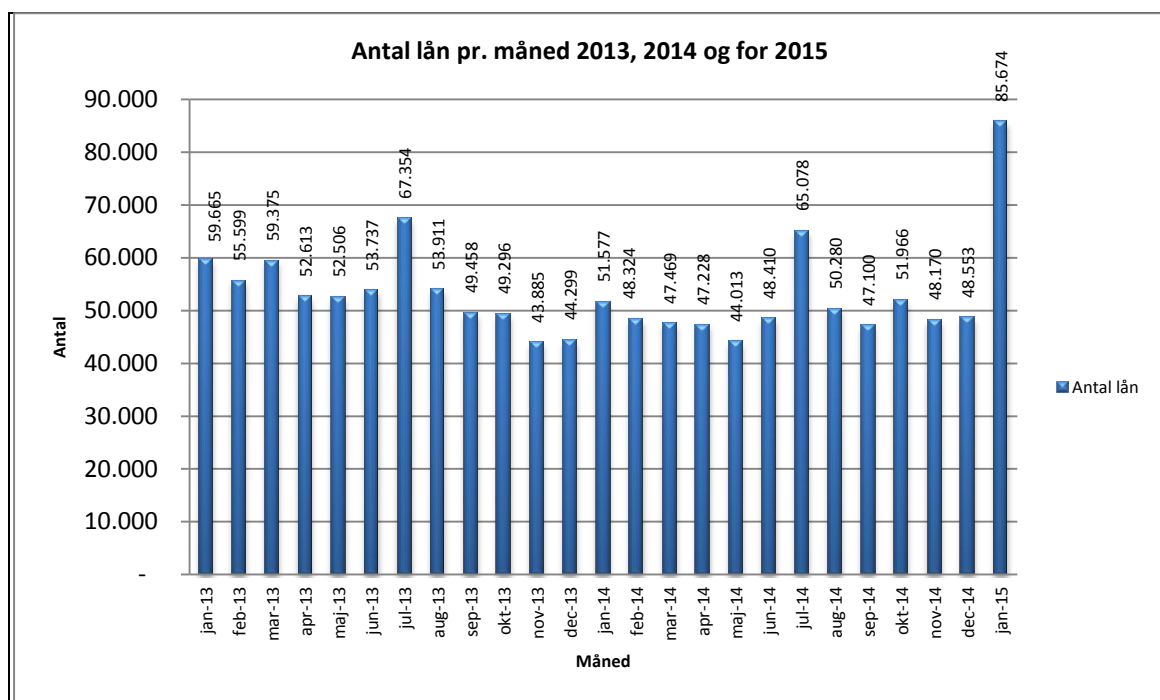

Statistik for anvendelsen af eReolen Januar 2015

Målingerne af antal lån samt unikke brugere indeholder tal for anvendelsen af apps og webstet.

Antal lån /akkumulerede lån fordelt på måneder.

Brugere

Unikke brugere fordelt på måneder.