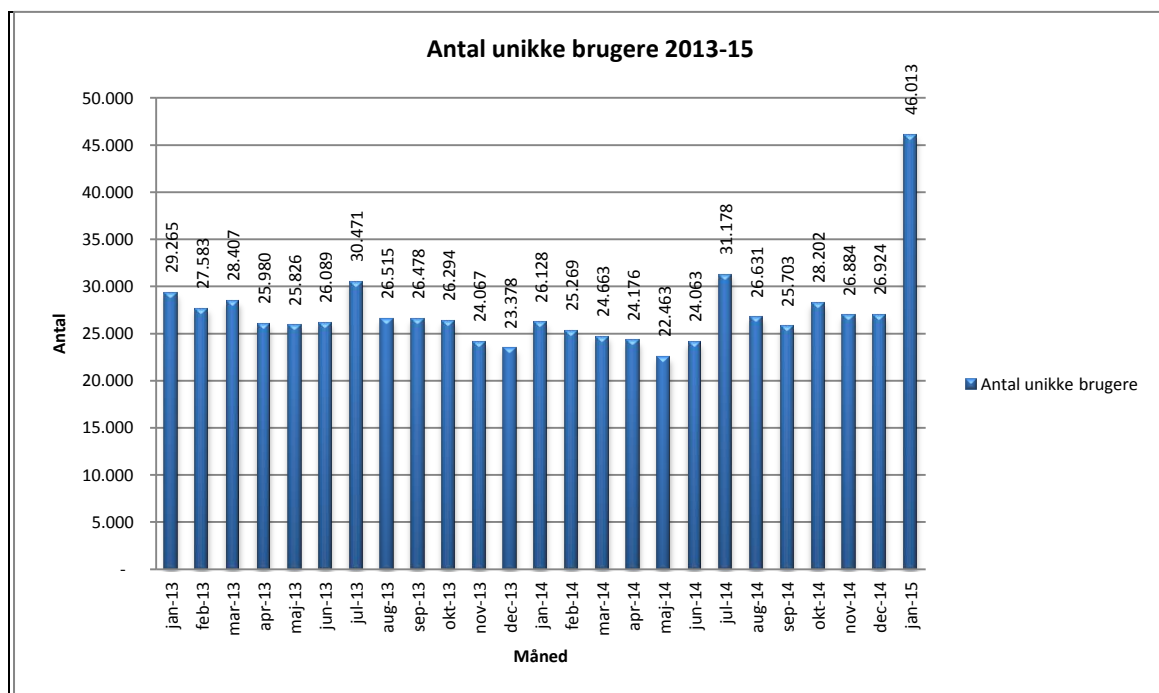

Statistik for anvendelsen af eReolen Januar 2015

Målingerne af antal lån samt unikke brugere indeholder tal for anvendelsen af apps og webstet.

Antal lån /akkumulerede lån fordelt på måneder.

Brugere

Unikke brugere fordelt på måneder.

@Reolen

Titler

Antal titler fordelt på måneder.

Oversigt over de enkelte bibliotekers forbrug af eReolen januar 2015.

Bibliotek	Antal lån	Unikke brugere
Albertslund Bibliotek	356	215
Allerød Biblioteker	431	283
Assens Bibliotekerne	344	243
Ballerup Bibliotek	668	424
Billund Bibliotek	338	186
Bornholm Bibliotek	532	276
Brøndby Bibliotek	576	267
Brønderslev Bibliotek	325	210
Býarbókasavnið	76	53
Dragør Bibliotek	148	95
Egedal Bibliotek	538	344
Esbjerg Bibliotek	1.466	910
Favrskov Bibliotek	911	473
Faxe Bibliotek	377	231
Fredensborg Bibliotek	575	332
Fredericia Bibliotek	907	517
Frederiksberg Bibliotek	1.523	824