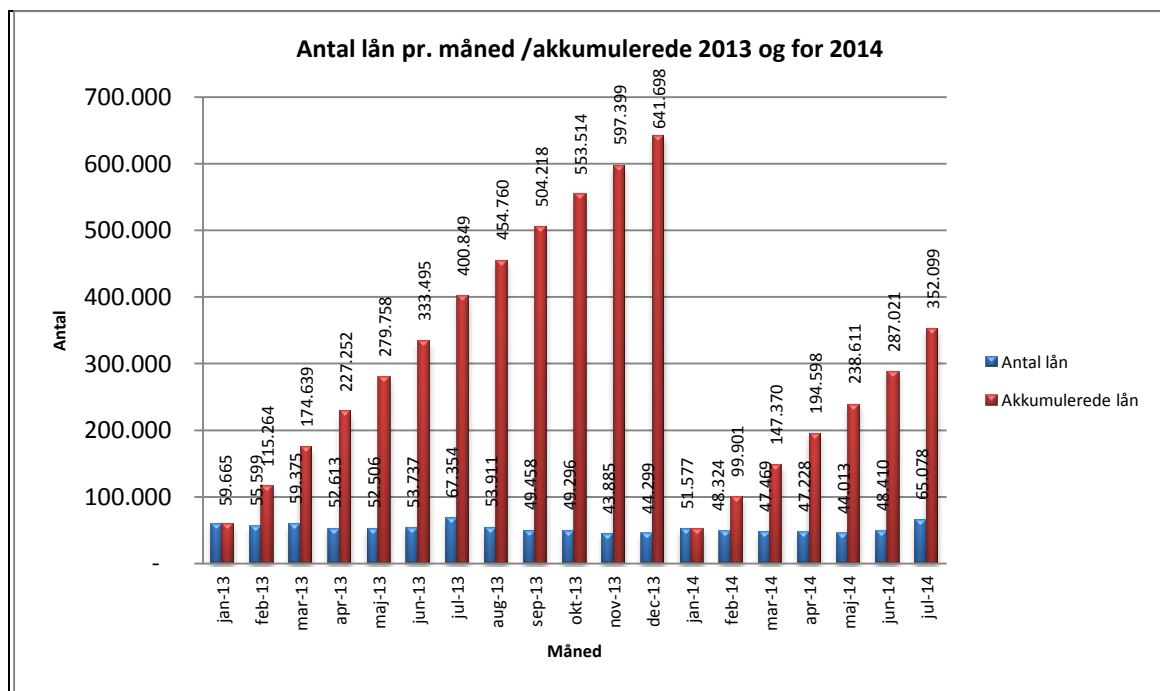

Antal lån /akkumulerede lån fordelt på måneder.

Tallene omfatter anvendelsen af den nye app.