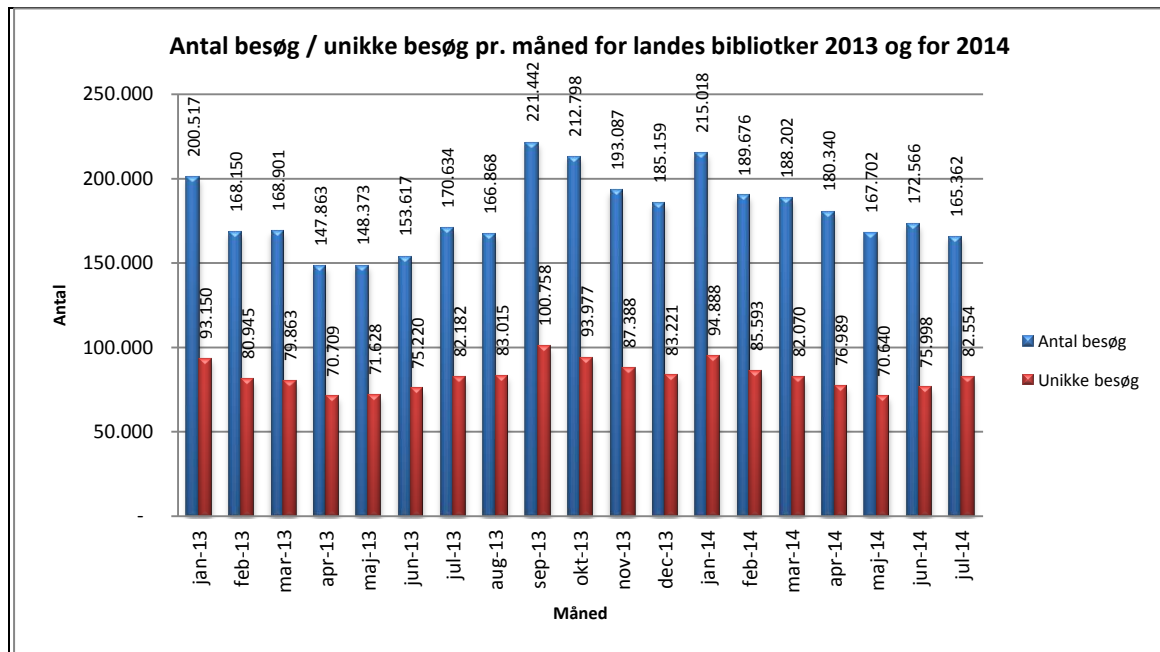

## Statistik for anvendelsen af eReolen Juli 2014

Målingerne af antal besøgende på eReolen omfatter ikke besøgende via den nye app til iPhone og iPad, der blev lanceret juli 2014. Målingerne af antal lån samt unikke brugere indeholder tal for anvendelsen af den nye app.

### Besøg på eReolen

Antal besøg på websitet eReolen fordelt på måneder. Tallene omfatter ikke anvendelsen af den nye app.