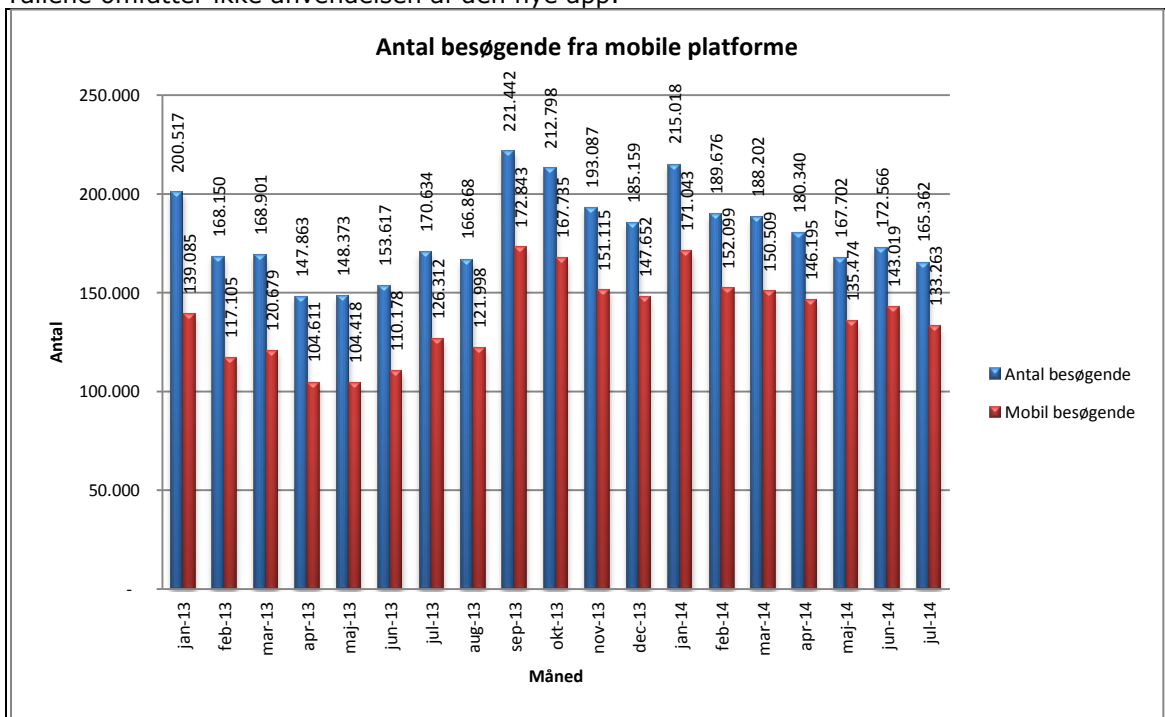

## Brugere

Unikke brugere fordelt på måneder. Tallene omfatter anvendelsen af den nye app.

## Titler

Antal titler fordelt på måneder.

## Andel besøgende fra mobile platforme

Tallene omfatter ikke anvendelsen af den nye app.

## Andel besøgende fra mobile platforme pr. måned

Tallene omfatter ikke anvendelsen af den nye app.