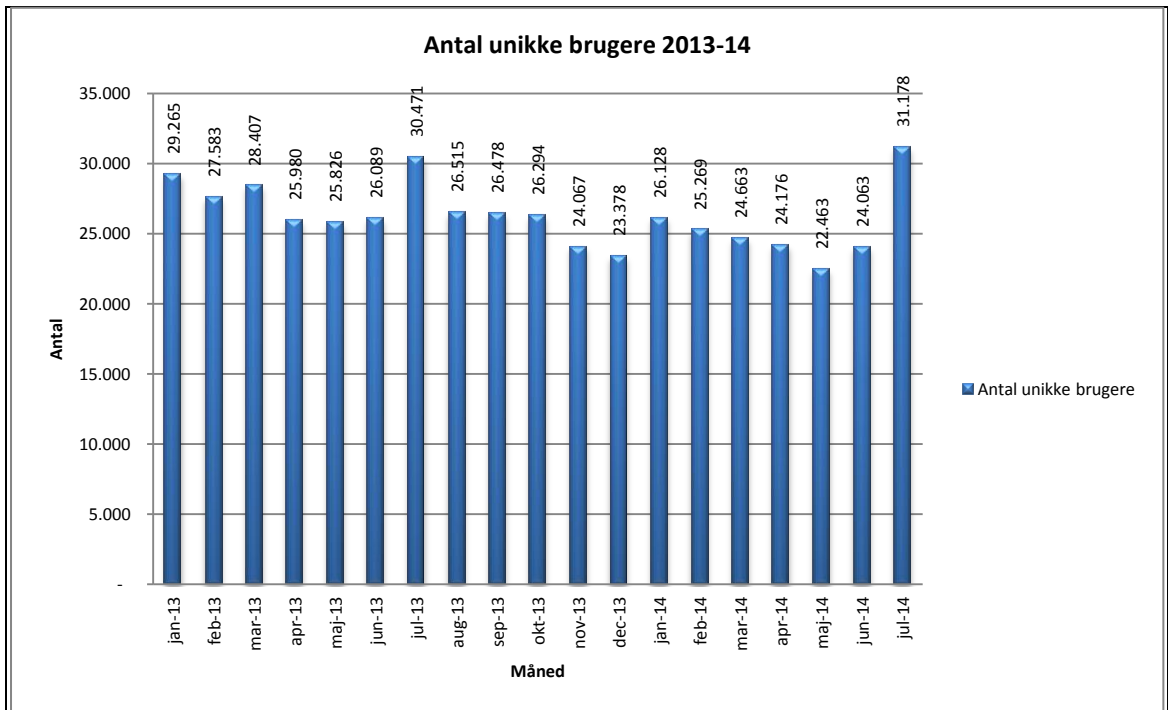

### Besøg på eReolen

Antal besøg på websitet eReolen fordelt på måneder. Tallene omfatter ikke anvendelsen af den nye app.

### Antal lån /akkumulerede lån fordelt på måneder.

Tallene omfatter anvendelsen af den nye app.

## Brugere

Unikke brugere fordelt på måneder. Tallene omfatter anvendelsen af den nye app.