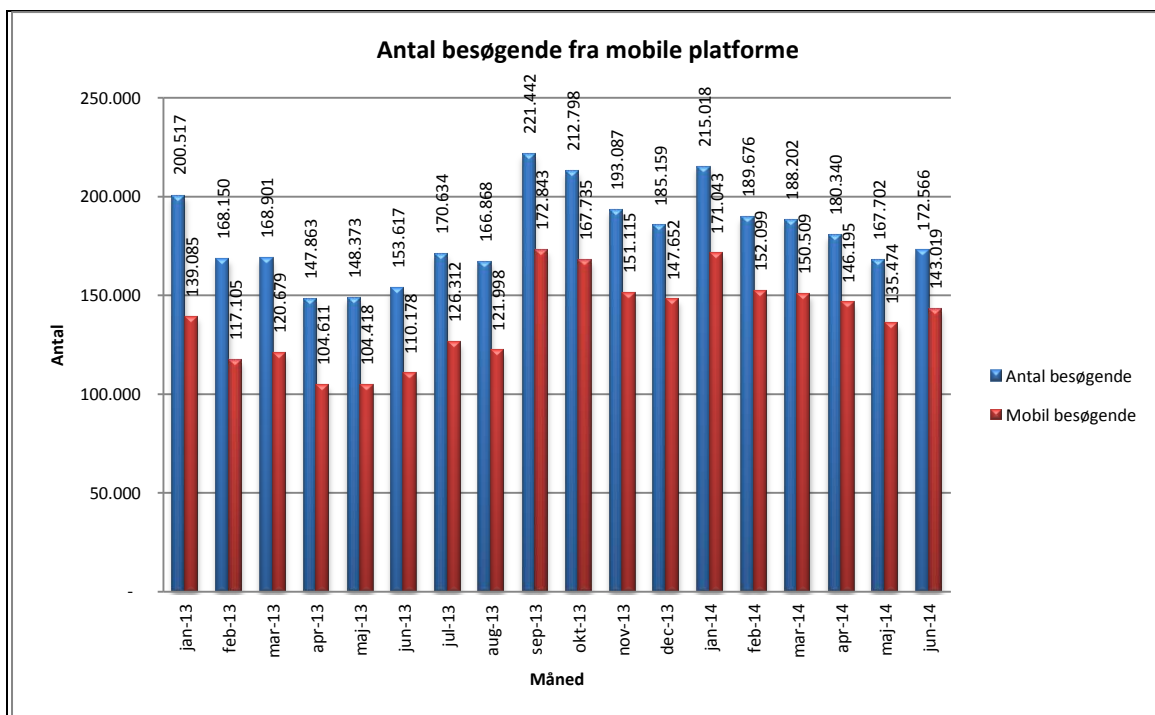

Brugere

Unikke brugere fordelt på måneder.

Titler

Antal titler fordelt på måneder.

Andel besøgende fra mobile platforme

Andel besøgende fra mobile platforme pr. måned

@Reolen.dk

Fordeling af besøgende på mobile operativsystemer pr. måned