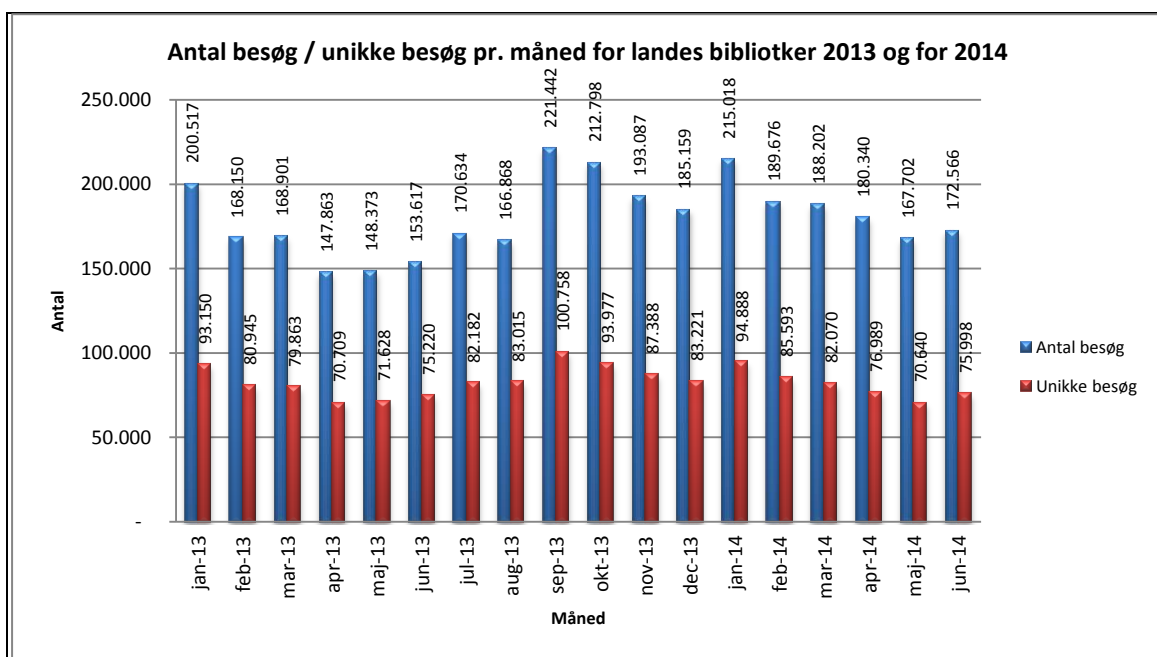

Statistik for anvendelsen af eReolen.dk Juni 2014

Besøg på eReolen.dk

Antal besøg på websitet eReolen.dk fordelt på måneder.

Antal lån /akkumulerede lån

Antal lån og akkumulerede lån fordelt på måneder.

@Reolen.dk