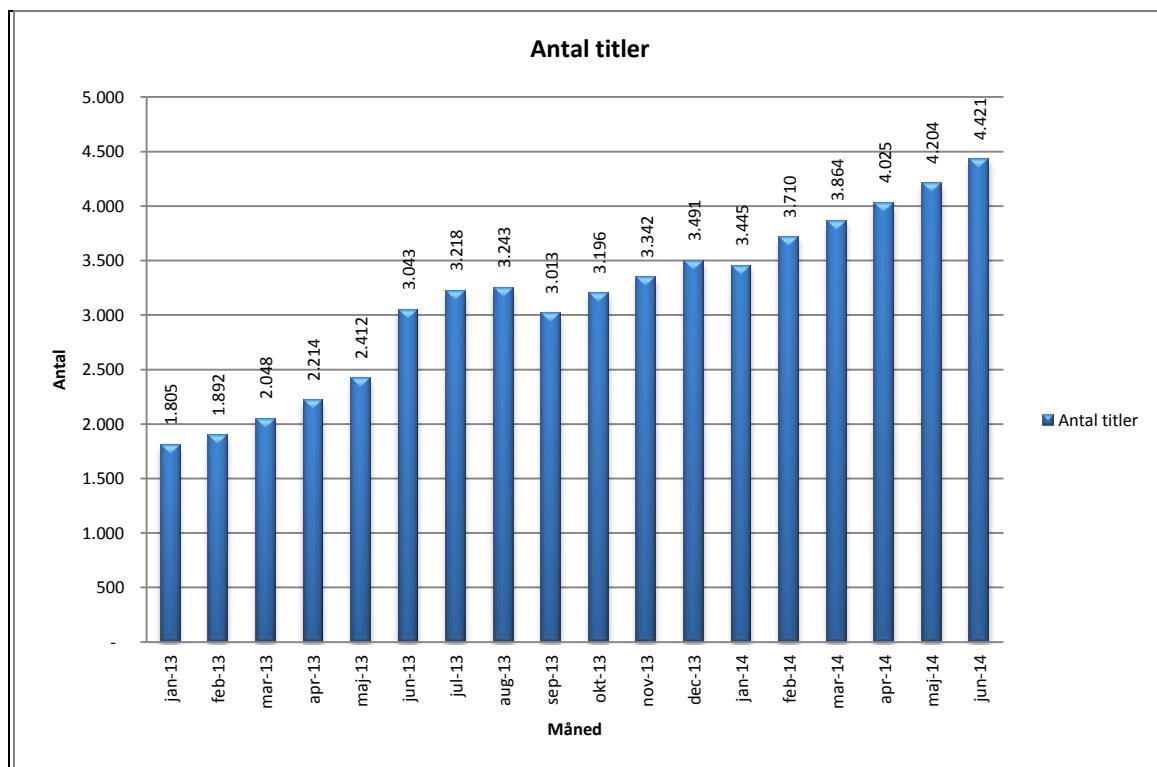

Statistik for anvendelsen af eReolen.dk Juni 2014

Besøg på eReolen.dk

Antal besøg på websitet eReolen.dk fordelt på måneder.

Antal lån /akkumulerede lån

Antal lån og akkumulerede lån fordelt på måneder.

@Reolen.dk

Brugere

Unikke brugere fordelt på måneder.

Titler

Antal titler fordelt på måneder.

Andel besøgende fra mobile platforme

Andel besøgende fra mobile platforme pr. måned

@Reolen.dk

Fordeling af besøgende på mobile operativsystemer pr. måned