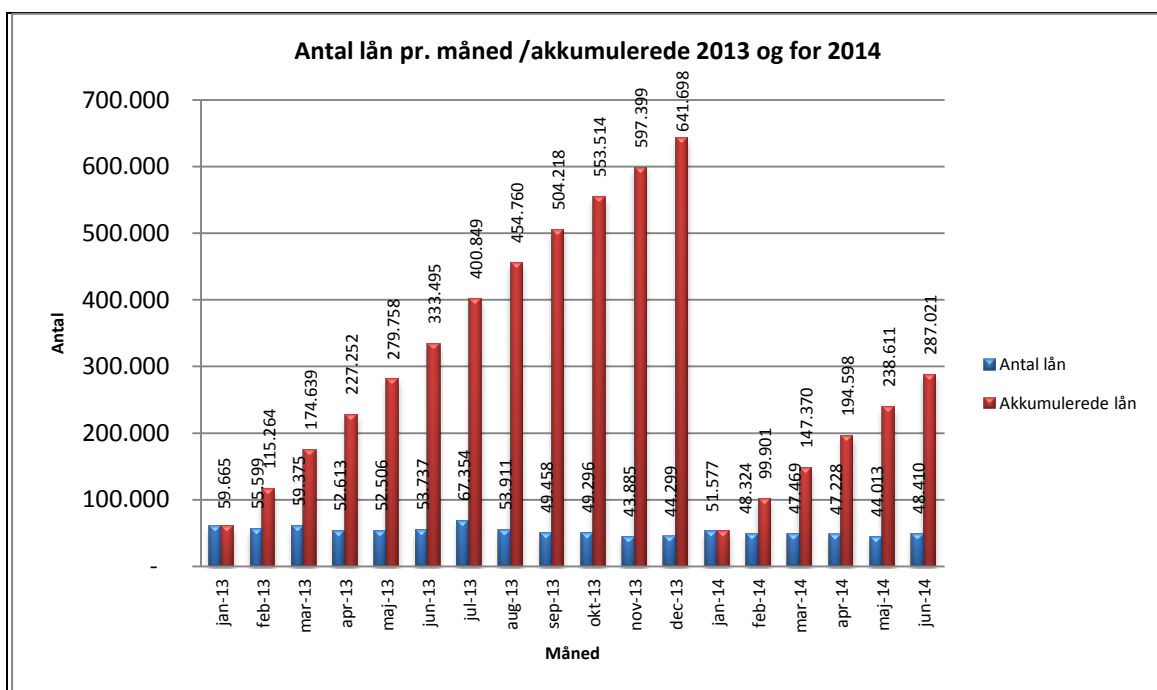

Statistik for anvendelsen af eReolen.dk Juni 2014

Besøg på eReolen.dk

Antal besøg på websitet eReolen.dk fordelt på måneder.

Antal lån /akkumulerede lån

Antal lån og akkumulerede lån fordelt på måneder.

@Reolen.dk

Brugere

Unikke brugere fordelt på måneder.

Titler

Antal titler fordelt på måneder.

Andel besøgende fra mobile platforme

Andel besøgende fra mobile platforme pr. måned

@Reolen.dk

Fordeling af besøgende på mobile operativsystemer pr. måned