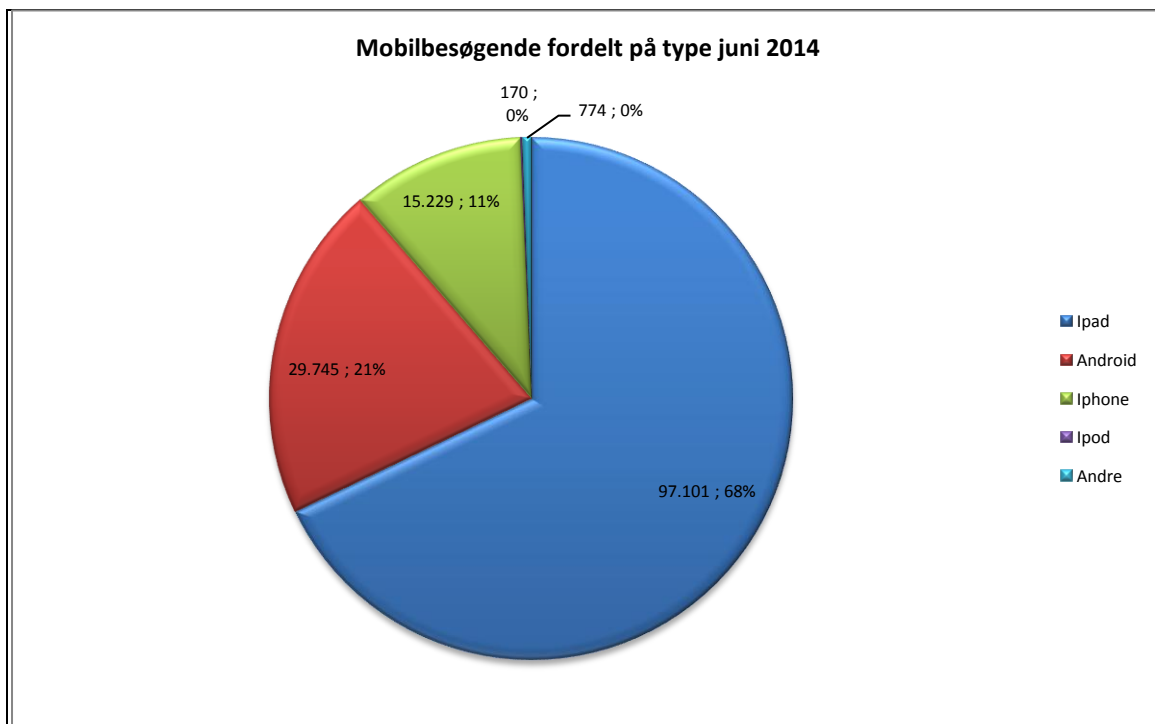

Brugere

Unikke brugere fordelt på måneder.

Titler

Antal titler fordelt på måneder.

Andel besøgende fra mobile platforme

Andel besøgende fra mobile platforme pr. måned

@Reolen.dk

Fordeling af besøgende på mobile operativsystemer pr. måned