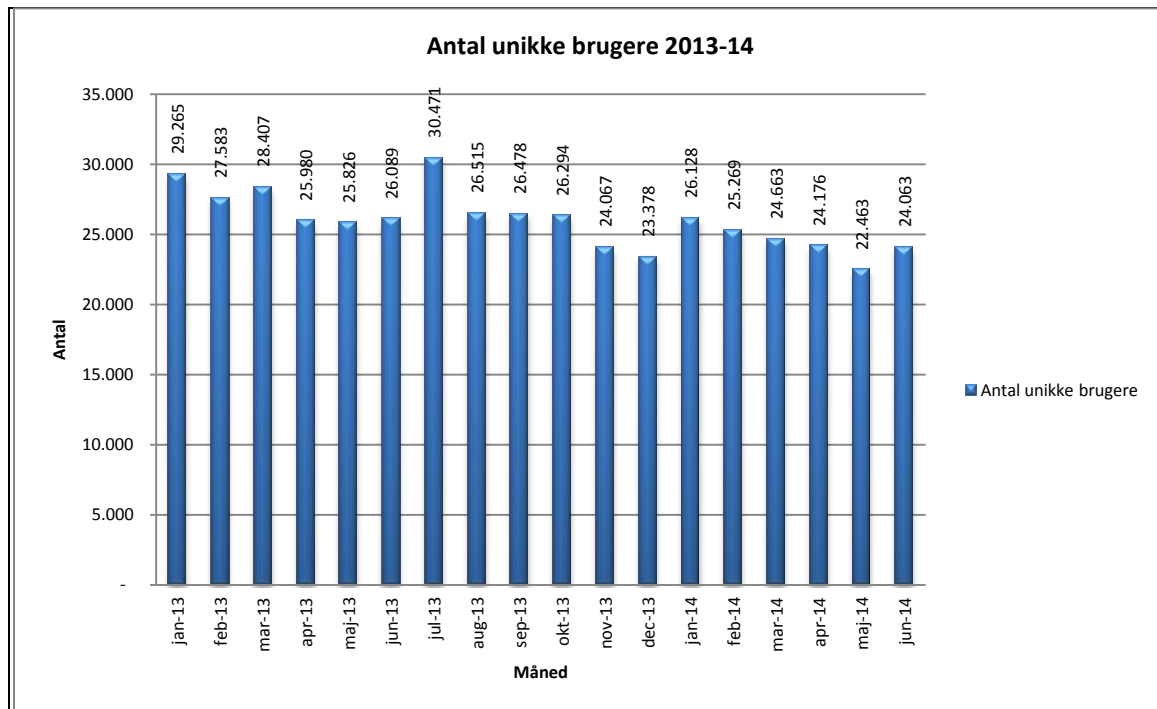

@Reolen.dk

Brugere

Unikke brugere fordelt på måneder.