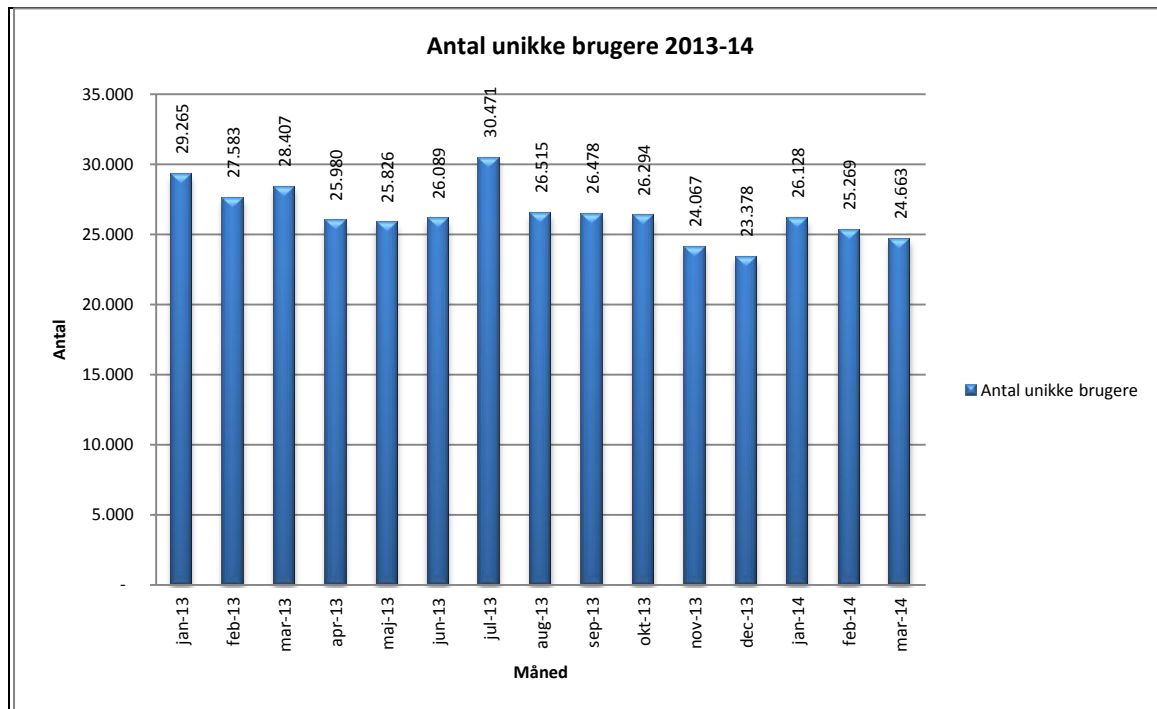

Statistik for anvendelsen af eReolen.dk Marts 2014

Besøg på eReolen.dk

Antal besøg på websitet eReolen.dk fordelt på måneder.

Antal lån /akkumulerede lån

Antal lån og akkumulerede lån fordelt på måneder.

@Reolen.dk

Brugere

Unikke brugere fordelt på måneder.

Titler

Antal titler fordelt på måneder.

Andel besøgende fra mobile platforme

Mobil andel af besøgende marts 2014.

Andel besøgende fra mobile platforme pr. måned

@Reolen.dk