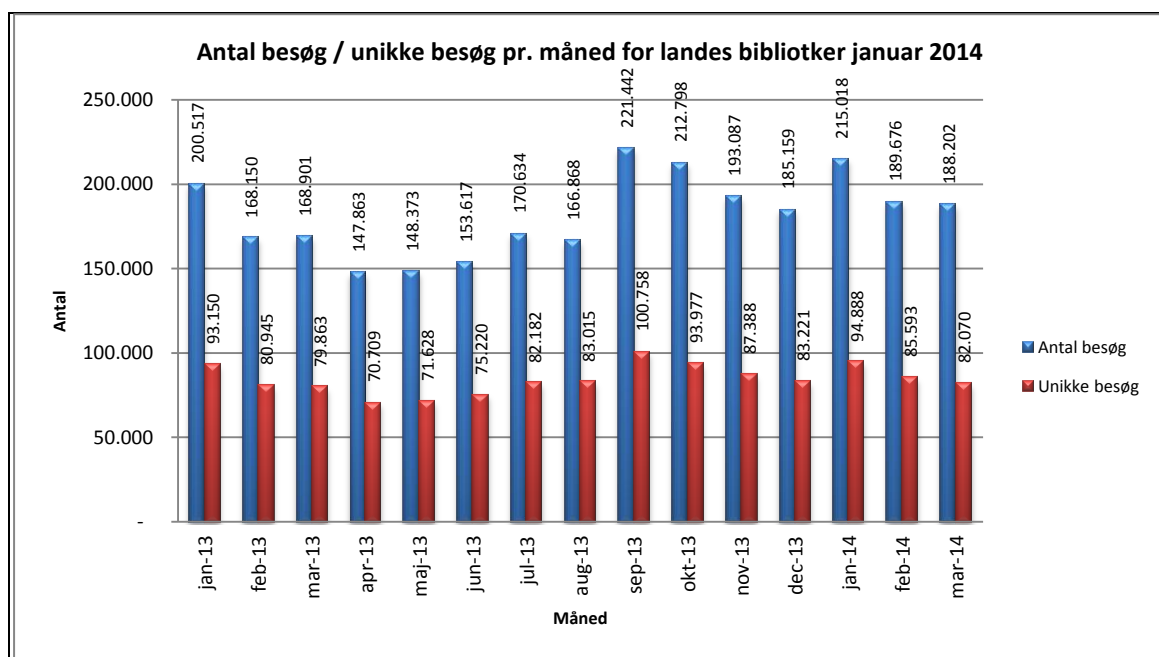

Statistik for anvendelsen af eReolen.dk Marts 2014

Besøg på eReolen.dk

Antal besøg på websitet eReolen.dk fordelt på måneder.

Antal lån /akkumulerede lån

Antal lån og akkumulerede lån fordelt på måneder.

@Reolen.dk

Brugere

Unikke brugere fordelt på måneder.

Titler

Antal titler fordelt på måneder.

Andel besøgende fra mobile platforme

Mobil andel af besøgende marts 2014.

Andel besøgende fra mobile platforme pr. måned

@Reolen.dk