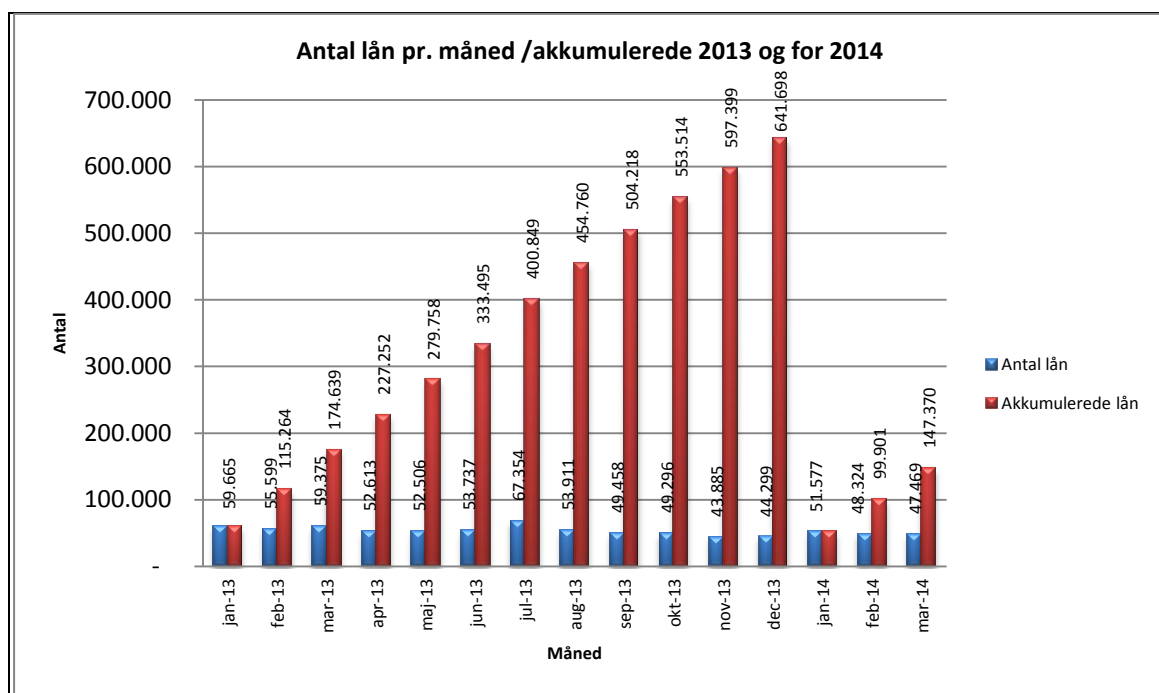

Statistik for anvendelsen af eReolen.dk Marts 2014

Besøg på eReolen.dk

Antal besøg på websitet eReolen.dk fordelt på måneder.

Antal lån /akkumulerede lån

Antal lån og akkumulerede lån fordelt på måneder.

@Reolen.dk

Brugere

Unikke brugere fordelt på måneder.

Titler

Antal titler fordelt på måneder.

Andel besøgende fra mobile platforme

Mobil andel af besøgende marts 2014.

Andel besøgende fra mobile platforme pr. måned

@Reolen.dk