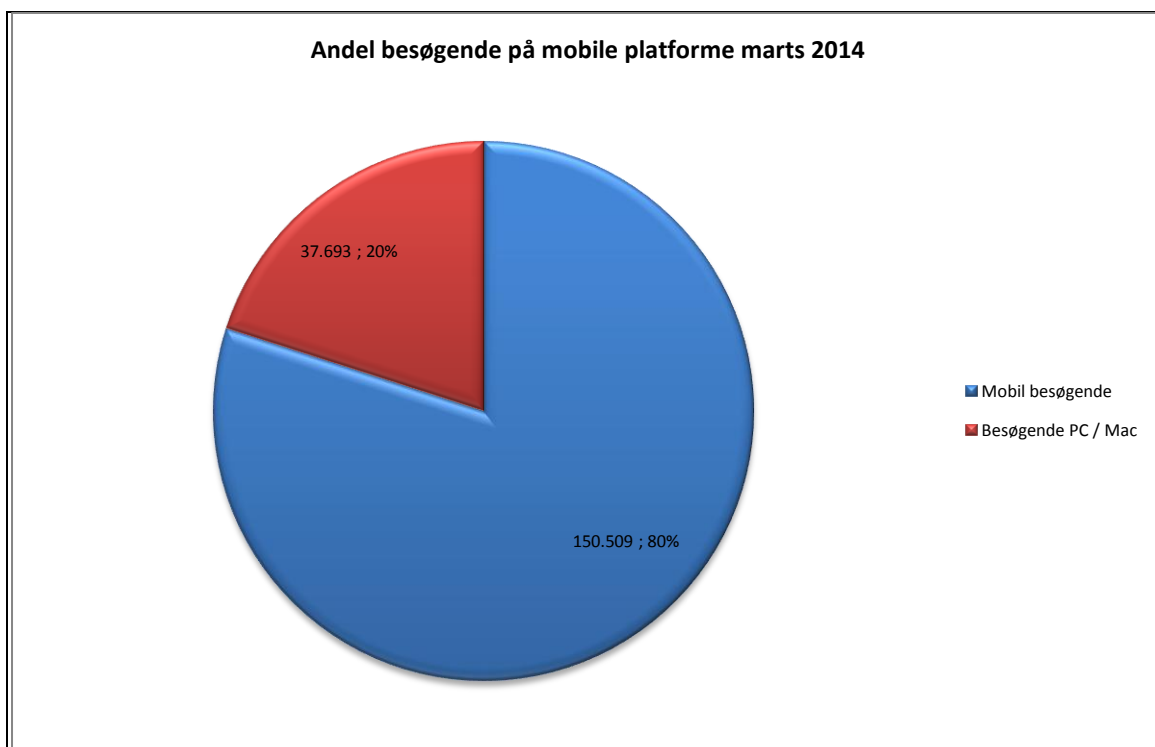

Brugere

Unikke brugere fordelt på måneder.

Titler

Antal titler fordelt på måneder.

Andel besøgende fra mobile platforme

Mobil andel af besøgende marts 2014.

Andel besøgende fra mobile platforme pr. måned

@Reolen.dk

Fordeling af besøgende på mobile operativsystemer pr. måned

Oversigt over de enkelte bibliotekers forbrug af eReolen marts 2014.

Bibliotek	Lån	Unikke brugere
Albertslund Bibliotek	213	125
Allerød Biblioteker	249	150
Assens Bibliotekerne	165	120
Ballerup Bibliotek	460	268
Billund Bibliotek	249	118
Bornholm Bibliotek	254	157
Brøndby Bibliotek	231	123
Brønderslev Bibliotek	204	117
Býarbókasavnið	2	1
Dragør Bibliotek	88	61
Egedal Bibliotek	371	230
Esbjerg Bibliotek	910	553
Favrskov Bibliotek	475	246
Faxe Bibliotek	256	145
Fredensborg Bibliotek	315	172
Fredericia Bibliotek	560	288
Frederiksberg Bibliotek	1.008	505
Frederikshavn Bibliotek	634	276
Frederikssund Bibliotek	395	208