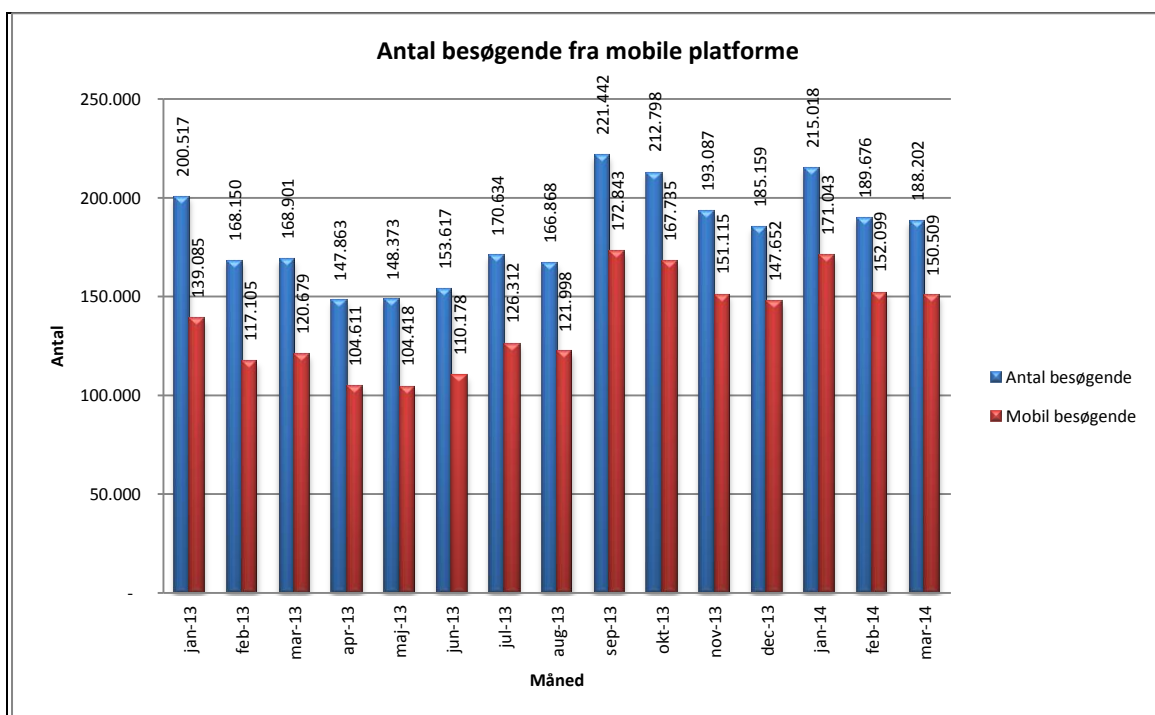

Brugere

Unikke brugere fordelt på måneder.

Titler

Antal titler fordelt på måneder.

Andel besøgende fra mobile platforme

Mobil andel af besøgende marts 2014.

Andel besøgende fra mobile platforme pr. måned

@Reolen.dk