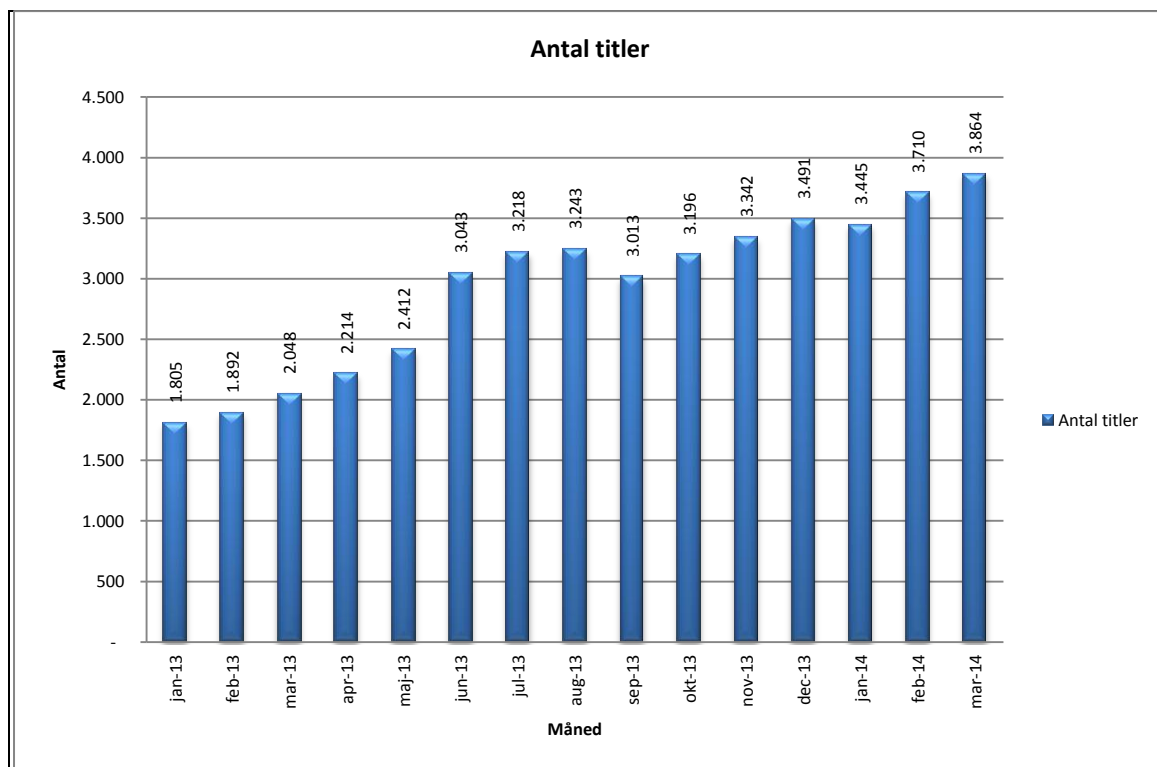

Statistik for anvendelsen af eReolen.dk Marts 2014

Besøg på eReolen.dk

Antal besøg på websitet eReolen.dk fordelt på måneder.

Antal lån /akkumulerede lån

Antal lån og akkumulerede lån fordelt på måneder.

@Reolen.dk

Brugere

Unikke brugere fordelt på måneder.

Titler

Antal titler fordelt på måneder.

Andel besøgende fra mobile platforme

Mobil andel af besøgende marts 2014.

Andel besøgende fra mobile platforme pr. måned

@Reolen.dk