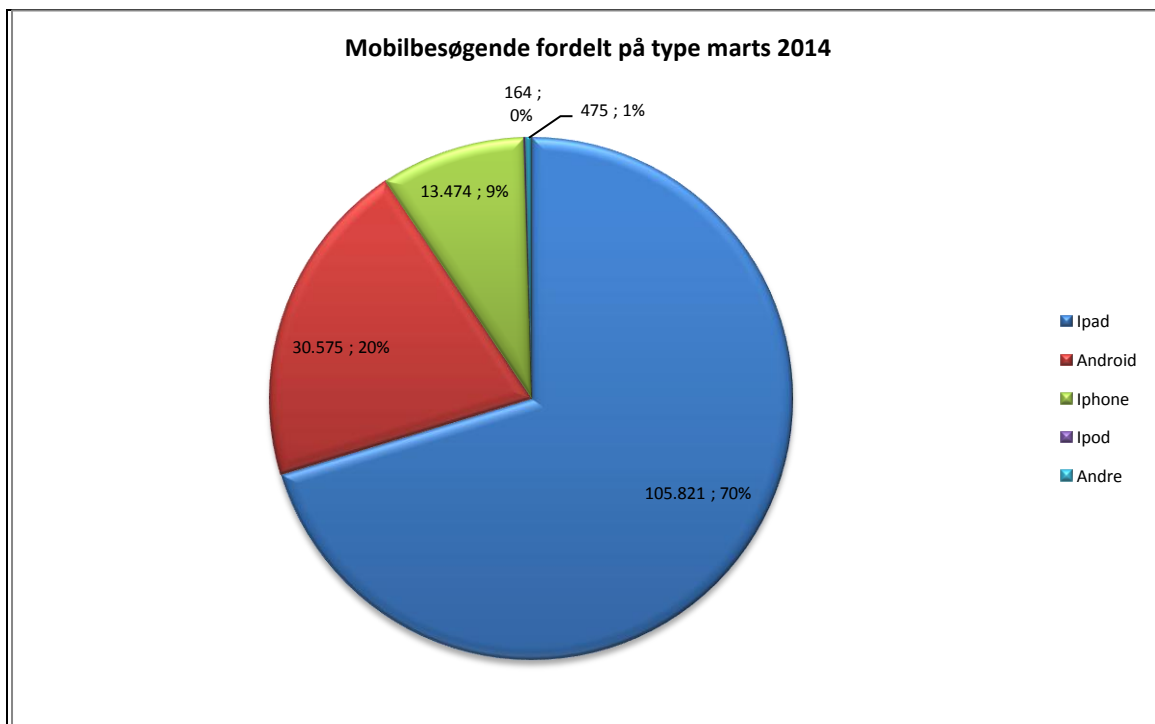

@Reolen.dk

Fordeling af besøgende på mobile operativsystemer pr. måned

Oversigt over de enkelte bibliotekers forbrug af eReolen marts 2014.

Bibliotek	Lån	Unikke brugere
Albertslund Bibliotek	213	125
Allerød Biblioteker	249	150
Assens Bibliotekerne	165	120
Ballerup Bibliotek	460	268
Billund Bibliotek	249	118
Bornholm Bibliotek	254	157
Brøndby Bibliotek	231	123
Brønderslev Bibliotek	204	117
Býarbókasavnið	2	1
Dragør Bibliotek	88	61
Egedal Bibliotek	371	230
Esbjerg Bibliotek	910	553
Favrskov Bibliotek	475	246
Faxe Bibliotek	256	145
Fredensborg Bibliotek	315	172
Fredericia Bibliotek	560	288
Frederiksberg Bibliotek	1.008	505
Frederikshavn Bibliotek	634	276
Frederikssund Bibliotek	395	208