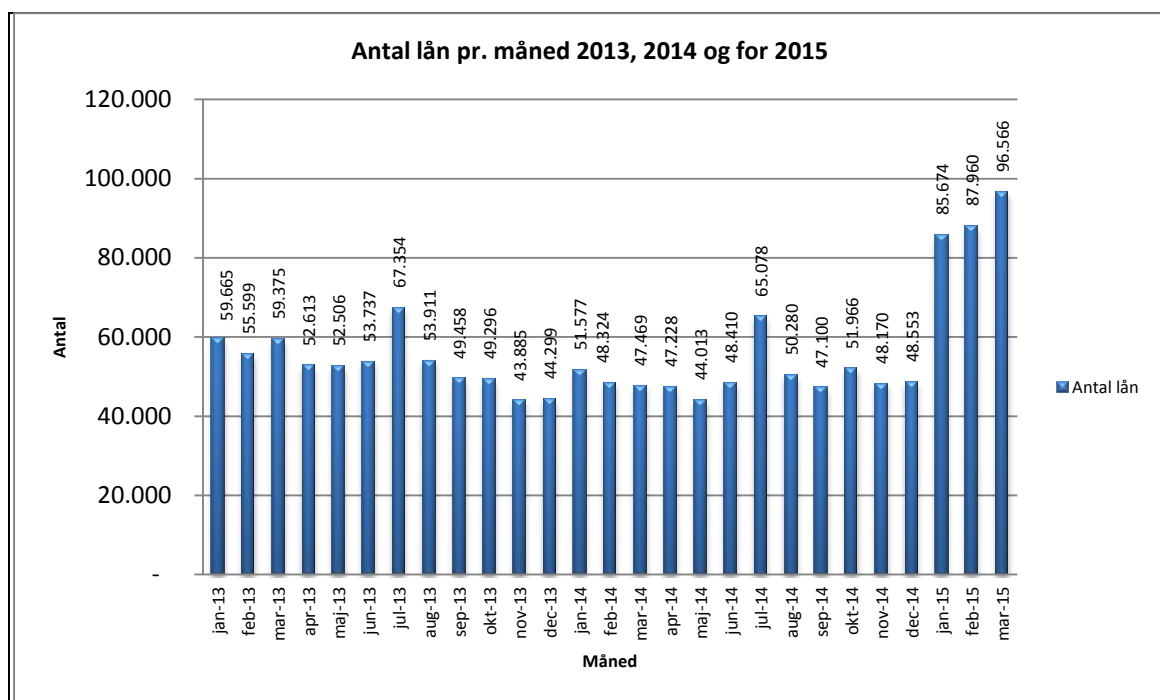

## Statistik for anvendelsen af eReolen Marts 2015

Målingerne af antal lån samt unikke brugere indeholder tal for anvendelsen af apps og websitet.

**Antal lån /akkumulerede lån fordelt på måneder.**

### Brugere

Unikke brugere fordelt på måneder.