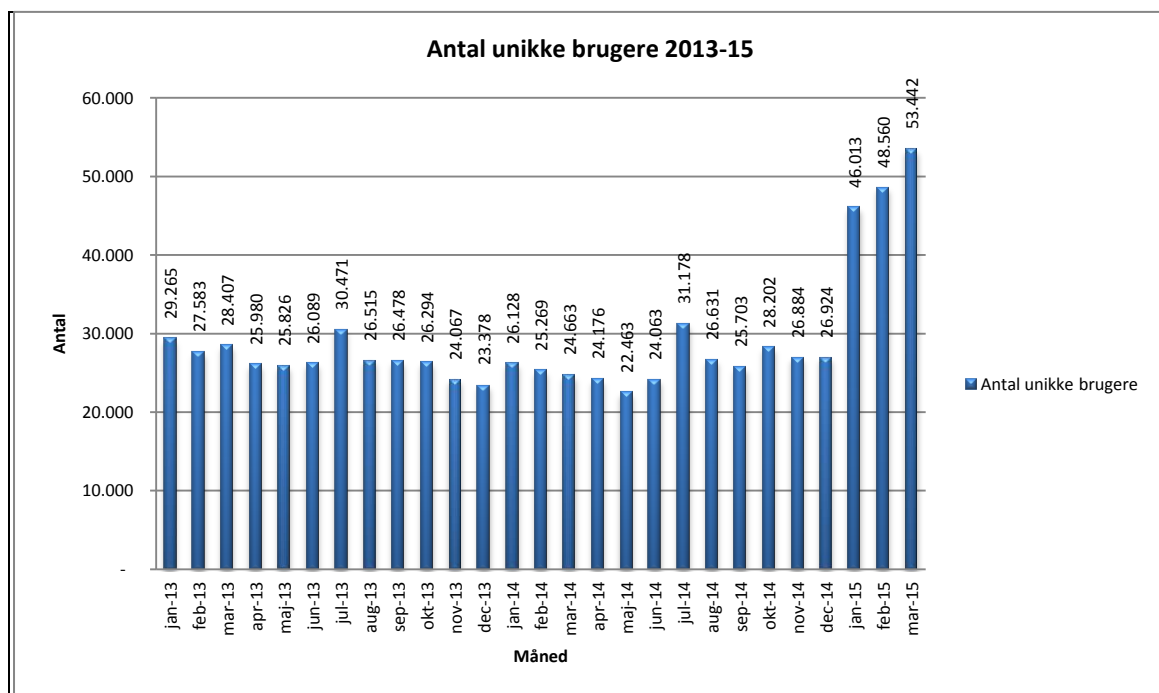

## Statistik for anvendelsen af eReolen Marts 2015

Målingerne af antal lån samt unikke brugere indeholder tal for anvendelsen af apps og websitet.

**Antal lån /akkumulerede lån fordelt på måneder.**

### Brugere

Unikke brugere fordelt på måneder.